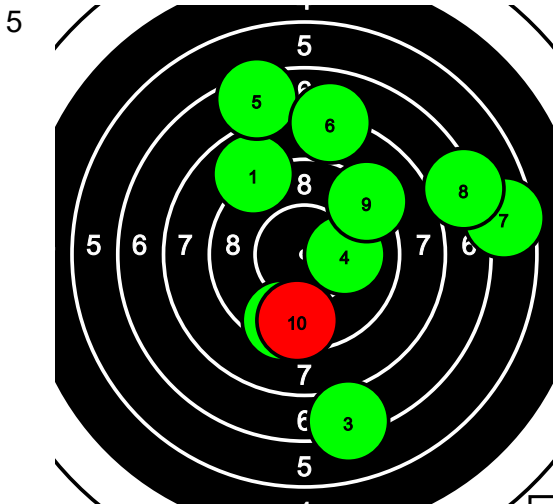

83.1-0* 0

8.8 9.4 7.2 10.1 7.4 8.0 6.5 7.1 9.1 9.5