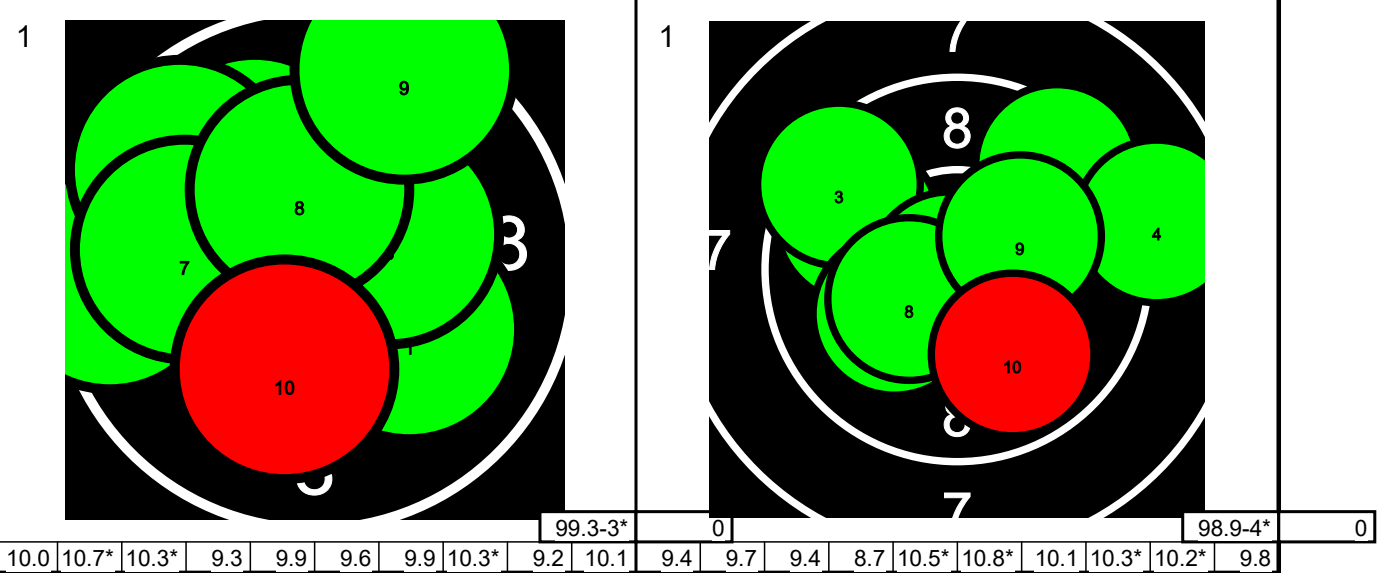

86-0* 90.9

8 10 7 10 8 9 9 10 6 9

XIII Akin Ammunnat

55 Eemeli Rinta-Koski

Kauhajoki

Total: 584.5-14* / 584.5-14*

XIII Akin Ammunnat

56 Aapeli Rinta-Koski