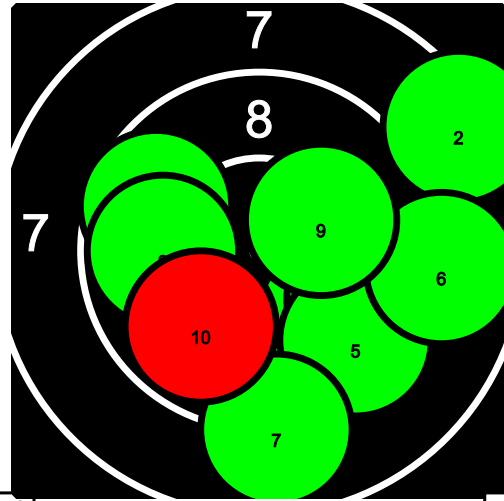

94.0-0*

0

8.6	9.7	9.0	8.2	8.2	8.0	8.4	9.0	9.3	8.5	9.6	8.2	9.8	9.6	9.4	8.8	8.9	9.8	10.1	9.8

5