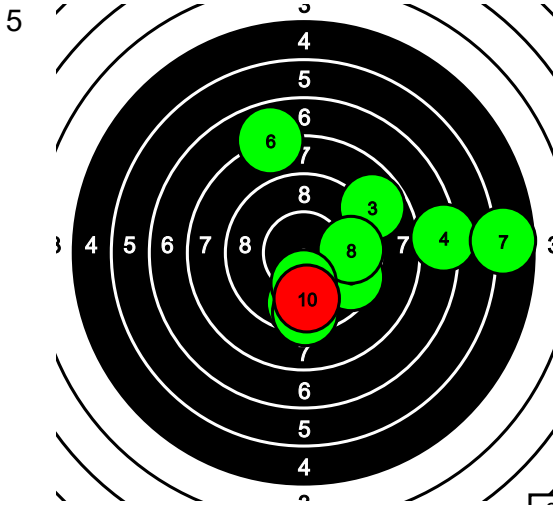

XIII Akin Ammunnat

18 Henna Keitaanranta

Kauhajoki

Total: 257.3-0* / 257.3-0*

87.5-0* 0