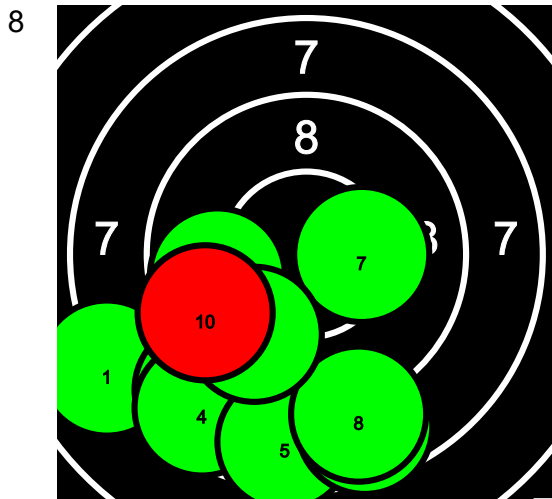

XIII Akin Ammunnat

67 Martti Haverinen

Kauhajoki

Total: 360.4-3* / 360.4-3*

90.6-0*

0

91.4-1*

0

9.1 9.8 9.2 9.5 9.2 9.6 7.1 8.6 8.6 9.9

8.4 8.2 10.1 9.7 8.2 8.4 10.3* 8.9 9.3 9.9

89.9-1*

0

88.5-1*

0

7.9 9.7 8.7 8.5 8.5 8.6 10.2* 8.7 9.7 9.4

10.1 8.8 8.2 8.3 6.6 9.9 9.3 10.6* 8.9 7.8