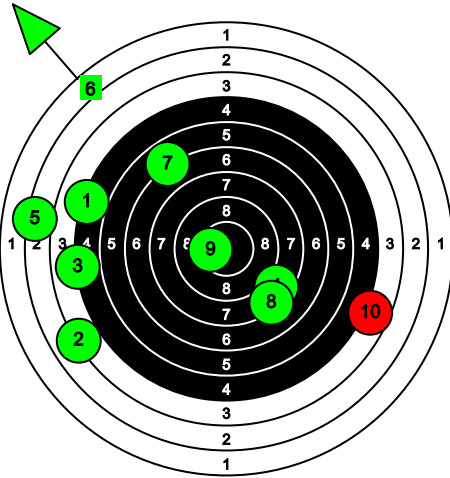

XIII Akin Ammunnat

34 Eetu Mäkelä

Kauhajoki

Total: 132.1-2* / 132.1-2*

8