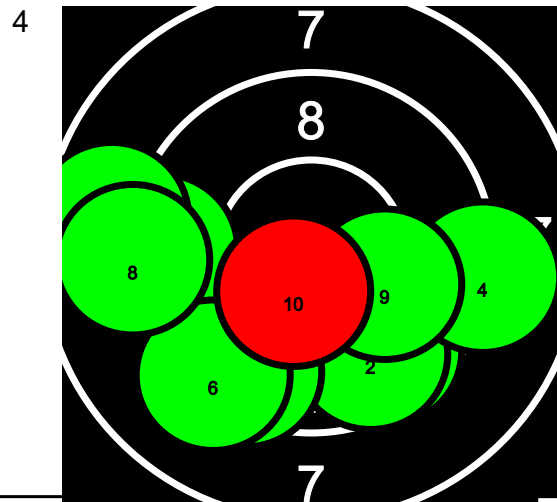

93.7-1*

10.2* 7.3 8.1 9.8 10.4* 8.3 7.3 10.1 8.2 9.1

9.5 9.6 9.2 9.0 9.4 9.1 8.6 8.9 10.0 10.4*