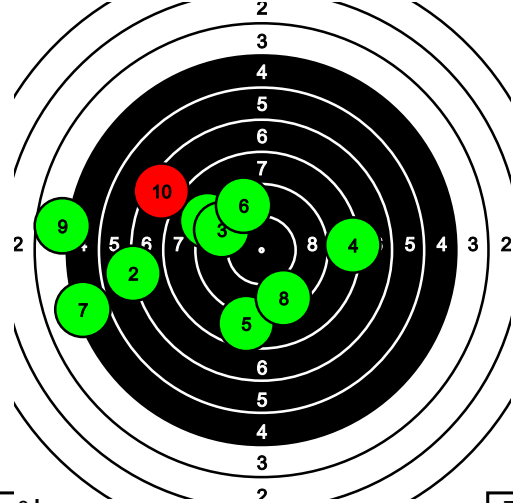

8.8 5.8 9.3 7.8 8.2 9.4 9.3 10.1 8.1 9.9

83.1-0* 0

8.8 9.4 7.2 10.1 7.4 8.0 6.5 7.1 9.1 9.5

XIII Akin Ammunnat

19 Heidi Keitaanranta

Kauhajoki

Total: 254.1-3* / 254.1-3*

5

89.5-1* 0

5

77.9-0* 0

9.9	8.2	8.2	10.3*	9.6	7.7	8.9	9.2	8.6	8.9	9.0	6.9	9.5	8.1	8.6	9.4	5.1	9.3	4.7	7.3
-----	-----	-----	-------	-----	-----	-----	-----	-----	-----	-----	-----	-----	-----	-----	-----	-----	-----	-----	-----