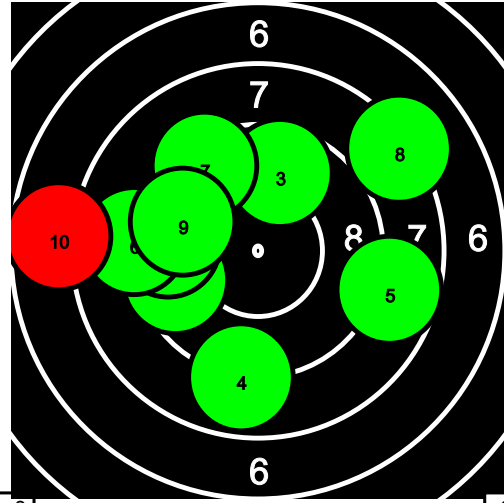

17 Heidi Keitaanranta

Kauhajoki

Total: 183.6-0* / 183.6-0*

2

94.0-0*

2

89.6-0*

9.1 10.1 8.6 10.1 10.0 10.0 6.6 9.6 9.9 10.0