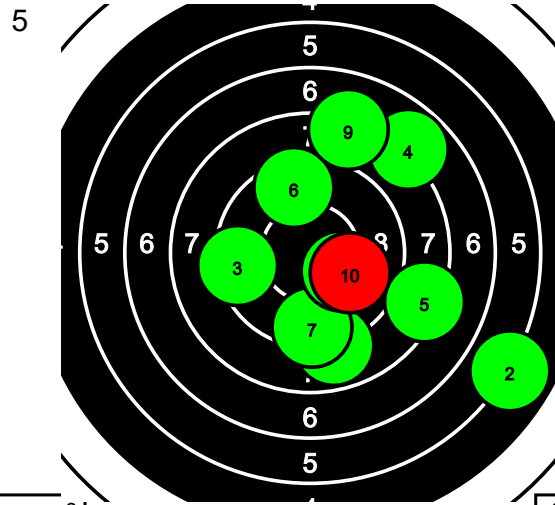

9.5 9.5 9.6 8.8 8.7 8.9 9.3 8.1 9.6 7.6

XIII Akin Ammunnat

18 Henna Keitaanranta

Kauhajoki

Total: 257.3-0* / 257.3-0*

87.5-0* 0

86.7-0* 0

9.6 9.4 8.8 7.2 9.5 7.8 5.7 9.7 10.1 9.7