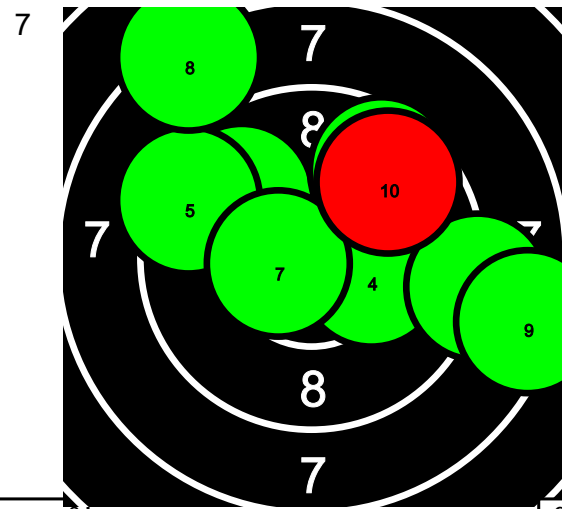

XIII Akin Ammunnat

57 Joni Laksola

Kauhajoki

Total: 580.0-17* / 580.0-17*

93.9-3*

94.7-3*

8.1	7.3	10.2*	9.9	10.2*	9.5	10.4*	9.9	8.3	10.1	10.5*	9.8	9.6	10.2*	9.3	8.9	10.5*	8.1	8.2	9.6
-----	-----	-------	-----	-------	-----	-------	-----	-----	------	-------	-----	-----	-------	-----	-----	-------	-----	-----	-----