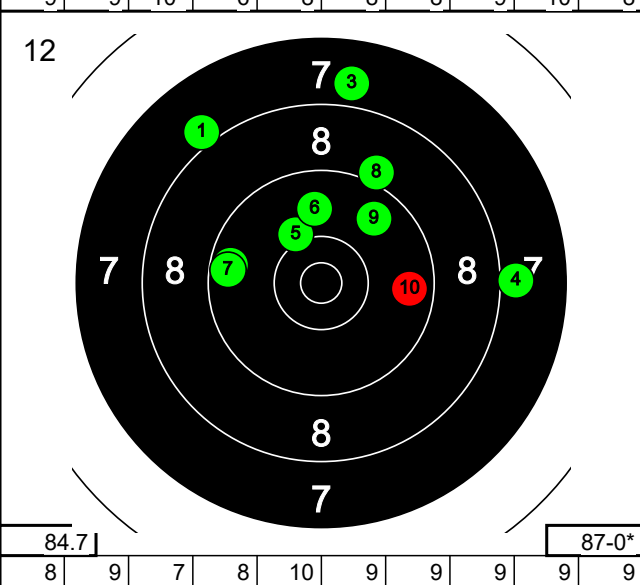

77-1* 81.6

7 6 6 9 9 7 10* 9 7 7

XIII Akin Ammunnat

48 Julia Sundkvist

Kauhajoki

Total: 496-5* / 496-5*

10	8	9	9	7	6	6	8	6	8	6	8	9	9	10	10*	7	9	8	8
6	7	7	7	9	9	10*	9	8	10*	9	9	10*	6	8	8	8	9	10	8
9	10*	8	8	9	10	8	6	7	6	8	9	7	8	10	9	9	9	9	9