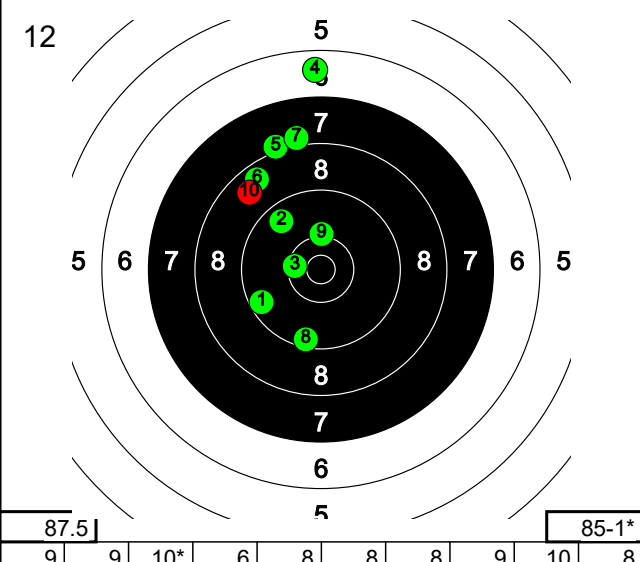

77-1* 81.6

7 6 6 9 9 7 10* 9 7 7

XIII Akin Ammunnat

48 Julia Sundkvist

Kauhajoki

Total: 496-5* / 496-5*

10	8	9	9	7	6	6	8	6	8	6	8	9	9	10	10*	7	9	8	8
6	7	7	7	9	9	10*	9	8	10*	9	9	10*	6	8	8	8	9	10	8
9	10*	8	8	9	10	8	6	7	6	8	9	7	8	10	9	9	9	9	9