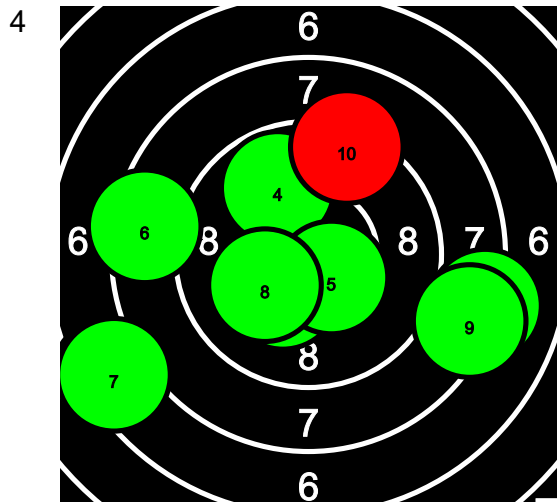

XIII Akin Ammunnat

49 Tuomas Jaskari

Kauhajoki

Total: 364.4-5* / 364.4-5*

89.2-1*

92.7-1*

7.1 7.6 9.6 10.5* 8.6 10.0 9.4 9.2 9.7 7.5

9.0 8.6 8.6 9.3 9.4 10.1 8.3 10.3* 9.5 9.6