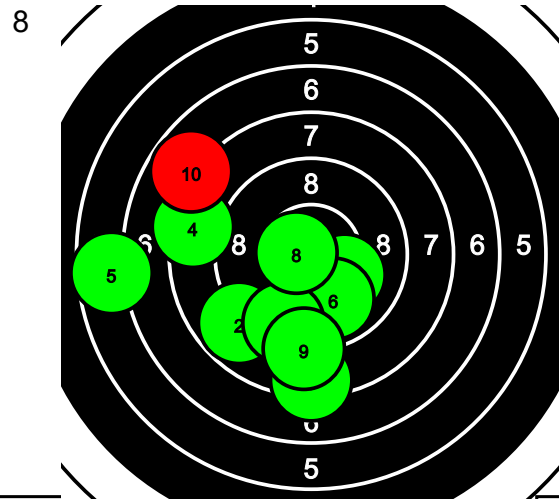

0

88.5-1*

0

7.9 9.7 8.7 8.5 8.5 8.6 10.2* 8.7 9.7 9.4

10.1 8.8 8.2 8.3 6.6 9.9 9.3 10.6* 8.9 7.8