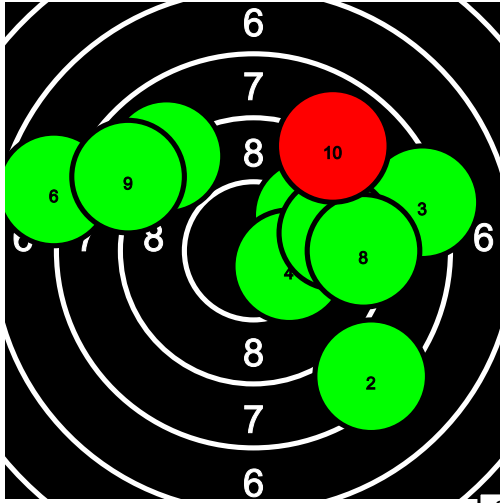

8.8 5.8 9.3 7.8 8.2 9.4 9.3 10.1 8.1 9.9

83.1-0* 0

8.8 9.4 7.2 10.1 7.4 8.0 6.5 7.1 9.1 9.5

XIII Akin Ammunnat

19 Heidi Keitaanranta

Kauhajoki

Total: 254.1-3* / 254.1-3*

5

89.5-1* 0

5

77.9-0* 0

9.9	8.2	8.2	10.3*	9.6	7.7	8.9	9.2	8.6	8.9	9.0	6.9	9.5	8.1	8.6	9.4	5.1	9.3	4.7	7.3
-----	-----	-----	-------	-----	-----	-----	-----	-----	-----	-----	-----	-----	-----	-----	-----	-----	-----	-----	-----