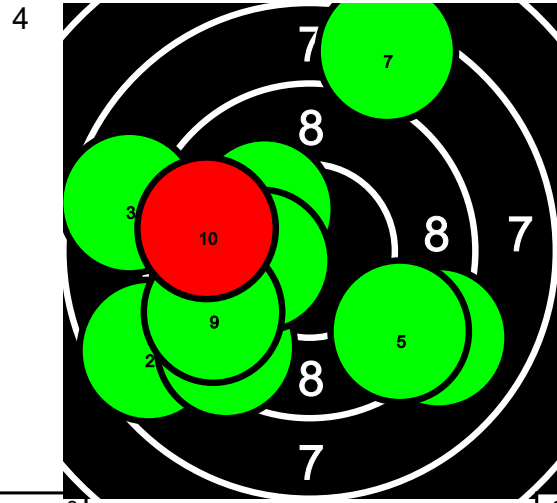

XIII Akin Ammunnat

49 Tuomas Jaskari

Kauhajoki

Total: 364.4-5* / 364.4-5*

89.2-1*

92.7-1*

7.1 7.6 9.6 10.5* 8.6 10.0 9.4 9.2 9.7 7.5

9.0 8.6 8.6 9.3 9.4 10.1 8.3 10.3* 9.5 9.6