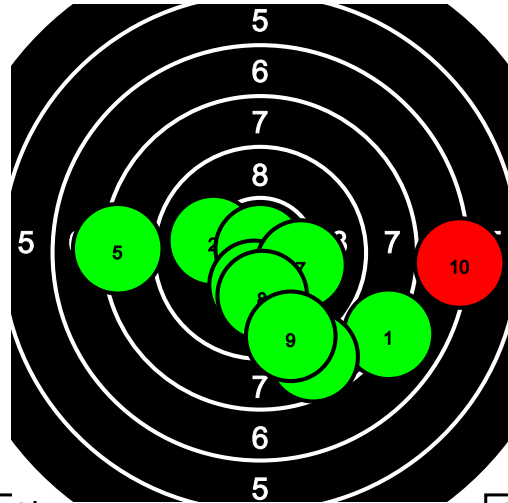

92.2-2* 0

10.7*	9.7	9.0	9.5	9.3	9.0	10.2*	10.1	7.9	10.4*	7.9	10.0	10.9*	8.6	8.1	10.3*	10.1	10.1	9.2	7.0