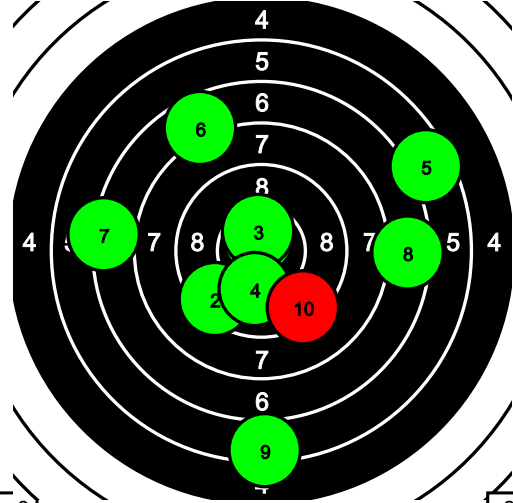

84.2-2*

10.5* 10.5* 10.3* 9.1 7.4 10.7* 9.3 7.3 9.4 9.3

10.6* 9.3 10.4* 10.0 6.5 7.6 7.1 7.4 6.1 9.2