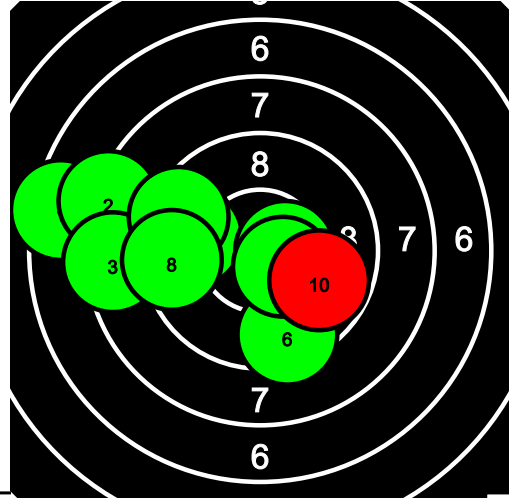

0

92.1-2*

0

10.2*	10.6*	9.4	9.8	9.4	9.3	9.7	10.0	9.1	10.1	7.3	8.1	8.3	9.7	9.3	9.4	10.5*	9.4	10.4*	9.7