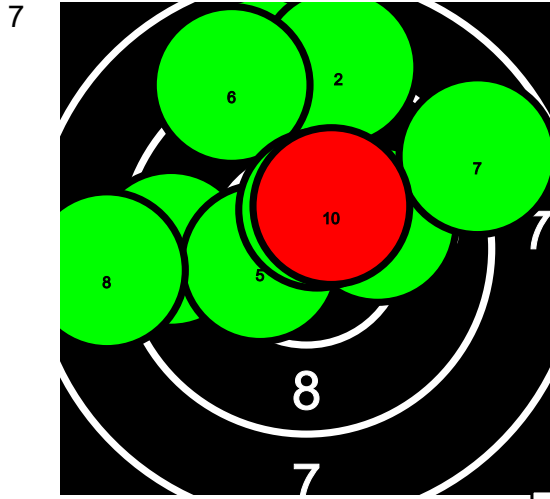

Pohjanmaan KH-AM 2024

141 Sisu Lylander

Kauhajoki

Total: 277.7-6* / 277.7-6*

94.8-3*