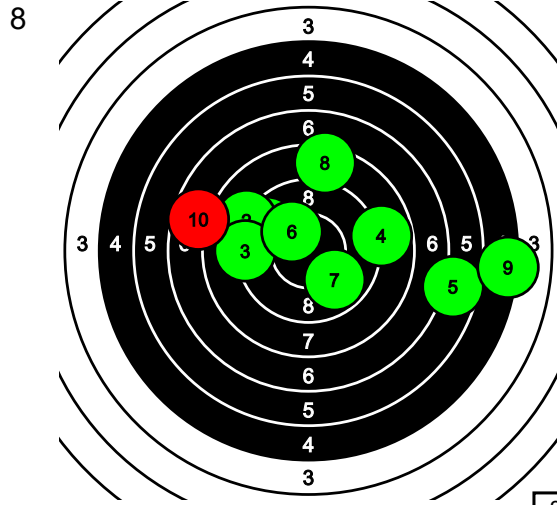

Pohjanmaan KH-AM 2024

178 Lauri Vainionpää

Kauhajoki

Total: 251.5-4* / 251.5-4*

83.9-1* 0