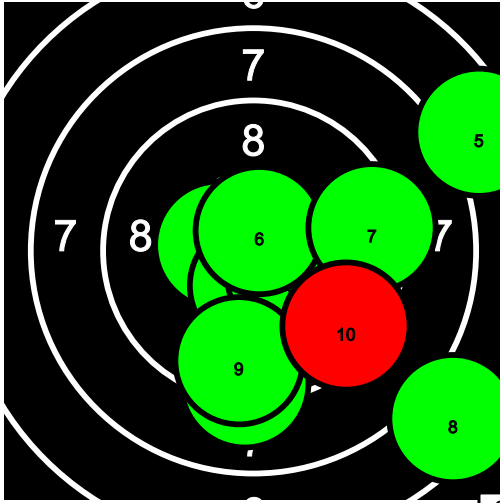

Pohjanmaan KH-AM 2024

177 Onni Vainionpää

Kauhajoki

Total: 178.0-6* / 178.0-6*

6

93.8-4*

6