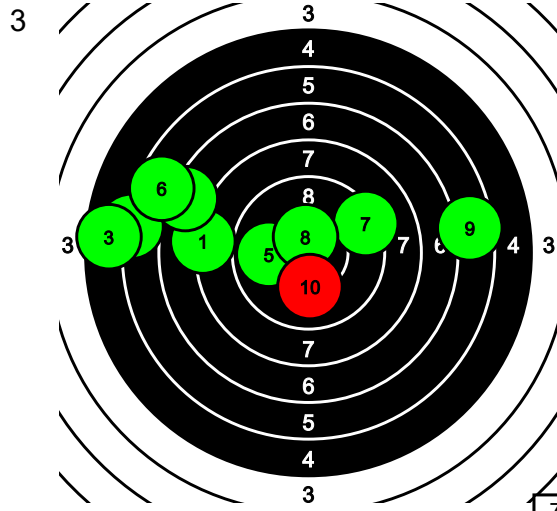

92-2*

96.3

10 10 9 10* 10* 9 10* 10* 10 9

10* 9 6 9 9 9 10* 10 10 10

Pohjanmaan KH-AM 2024

186 Jussi Ylinen

Kauhajoki

Total: 248.2-3* / 248.2-3*