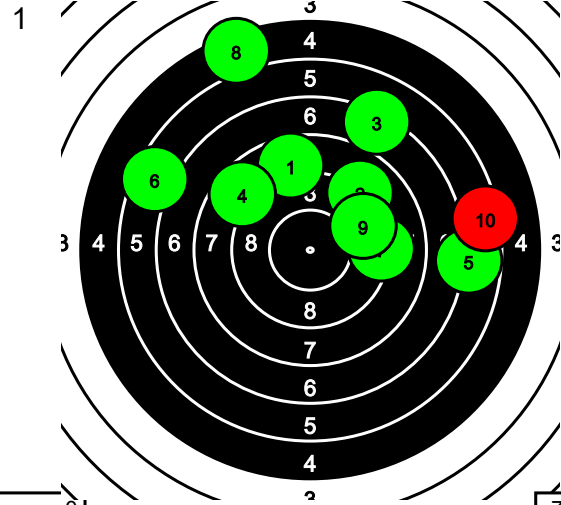

Pohjanmaan KH-AM 2024

175 Kimi Sorvari

Kauhajoki

Total: 155.6-0* / 155.6-0*

9.5 6.5 8.7 7.7 9.5 7.6 6.8 5.8 9.2 8.1

8.6 8.9 7.1 8.6 6.7 6.4 9.0 5.3 9.4 6.2