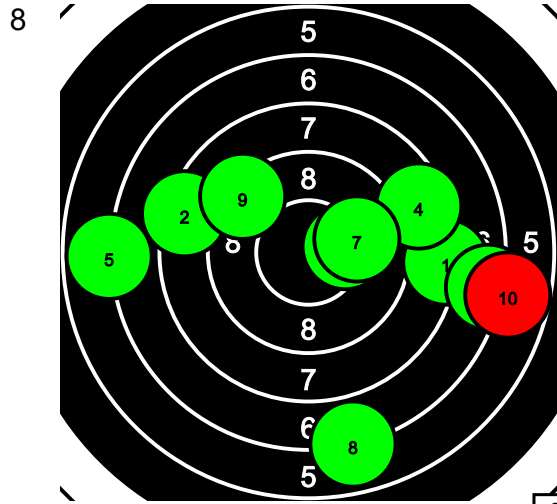

178 Lauri Vainionpää

Kauhajoki

Total: 251.5-4* / 251.5-4*

83.9-1* 0

86.1-2* 0

9.5 8.9 9.1 8.8 6.6 10.2* 9.8 8.3 5.1 7.6 7.1 6.1 9.6 9.1 8.1 8.1 10.3* 10.7* 9.0 8.0

81.5-1* 0

8.1 8.2 7.2 8.4 6.8 10.2* 9.9 6.9 9.1 6.7