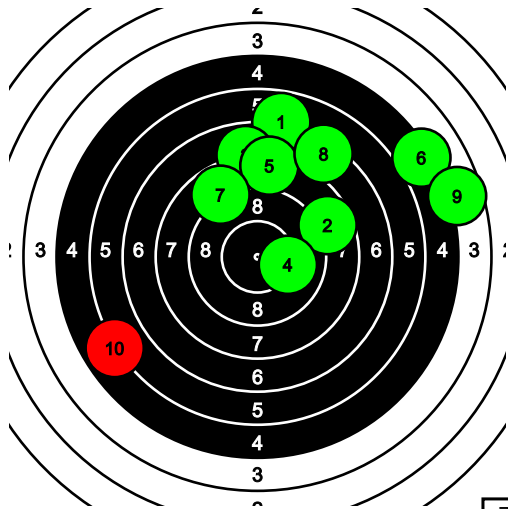

Pohjanmaan KH-AM 2024

105 Antti Harju

Kauhajoki

Total: 148.2-1* / 148.2-1*

3

72.8-0* 0

3

75.4-1* 0