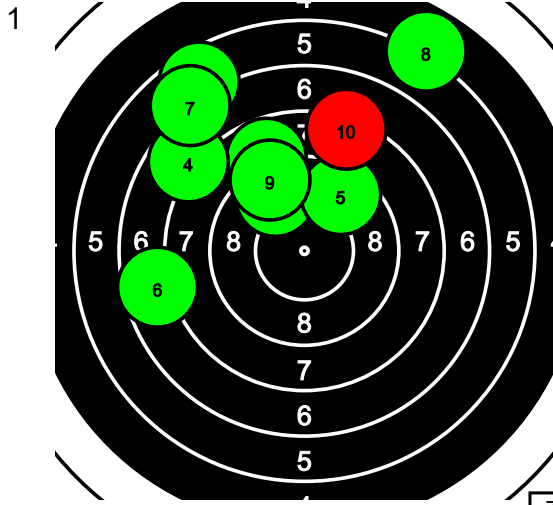

Pohjanmaan KH-AM 2024

175 Kimi Sorvari

Kauhajoki

Total: 155.6-0* / 155.6-0*

9.5 6.5 8.7 7.7 9.5 7.6 6.8 5.8 9.2 8.1

8.6 8.9 7.1 8.6 6.7 6.4 9.0 5.3 9.4 6.2