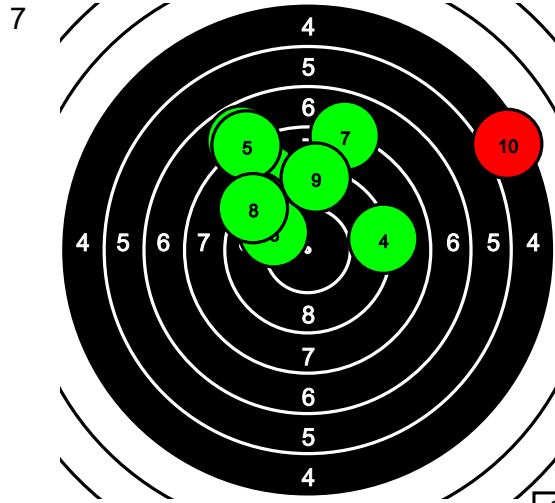

83-1* 87.4

8 9 6 9 8 6 8 8 8 10

9 7 8 8 8 9 8 10* 9 7

Pohjanmaan KH-AM 2024

174 Veikko Seppälä

Kauhajoki

Total: 164.3-1* / 164.3-1*

8.9 | 7.7 | 9.2 | 9.0 | 7.9 | 10.0 | 7.9 | 9.2 | 9.1 | 5.3