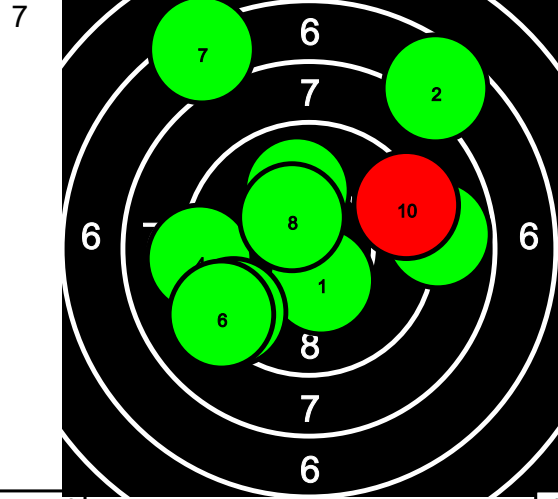

Pohjanmaan KH-AM 2024

141 Sisu Lylander

Kauhajoki

Total: 277.7-6* / 277.7-6*

94.8-3*

90.9-2*

8.9	8.8	9.4	10.1	10.4*	8.9	8.7	8.7	10.5*	10.4*	10.4*	7.6	9.9	9.1	9.3	9.1	7.2	10.3*	8.8	9.2
-----	-----	-----	------	-------	-----	-----	-----	-------	-------	-------	-----	-----	-----	-----	-----	-----	-------	-----	-----