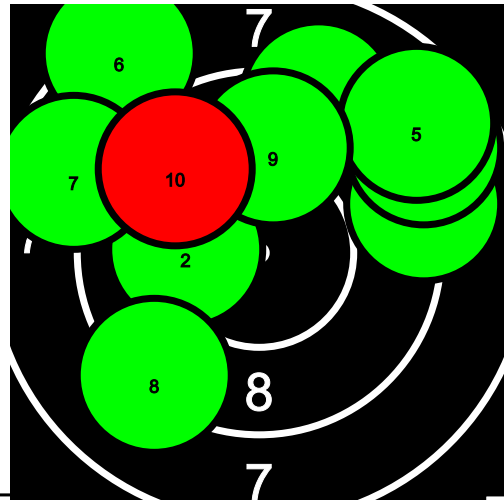

88.4-3*

7.3 9.5 10.3* 6.0 9.9 9.6 9.6 5.4 10.4* 10.4*

Pohjanmaan KH-AM 2024

162 Juho Päivärinta

Kauhajoki

Total: 189.2-5* / 189.2-5*

2

98.7-5*

2

90.5-0*

0

9.7	8.5	10.3*	10.2*	8.8	10.6*	10.3*	10.3*	9.9	10.1	9.0	10.1	8.7	9.0	8.6	8.1	8.6	9.1	9.7	9.6
-----	-----	-------	-------	-----	-------	-------	-------	-----	------	-----	------	-----	-----	-----	-----	-----	-----	-----	-----