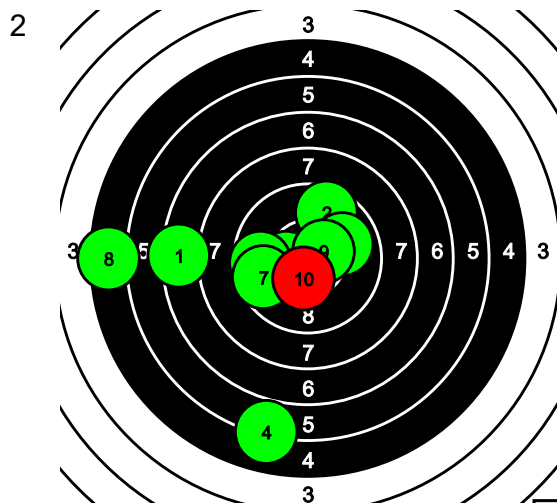

6 10 8 8 8 10* 6 10* 9 6

Pohjanmaan KH-AM 2024

153 Oiva Onnela

Kauhajoki

Total: 265.9-6* / 265.9-6*

88.2-2*

89.3-1*

10.6* 9.5 7.8 10.1 7.8 10.2* 9.5 9.2 8.8 4.7 10.5* 9.9 9.6 8.9 8.4 9.0 6.6 8.2 9.9 8.3