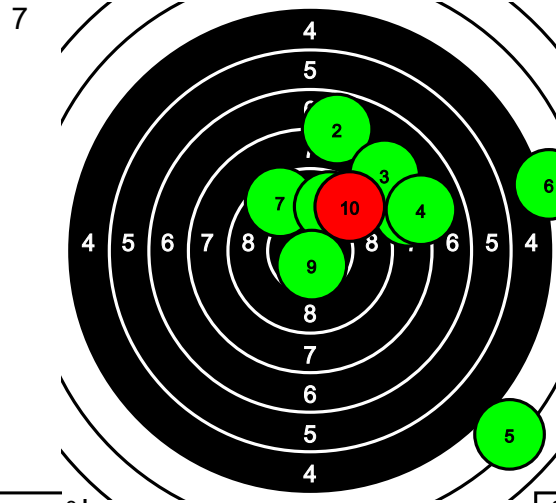

83-1* 87.4

8 9 6 9 8 6 8 8 8 10

9 7 8 8 8 9 8 10* 9 7

Pohjanmaan KH-AM 2024

174 Veikko Seppälä

Kauhajoki

Total: 164.3-1* / 164.3-1*

8.9 | 7.7 | 9.2 | 9.0 | 7.9 | 10.0 | 7.9 | 9.2 | 9.1 | 5.3