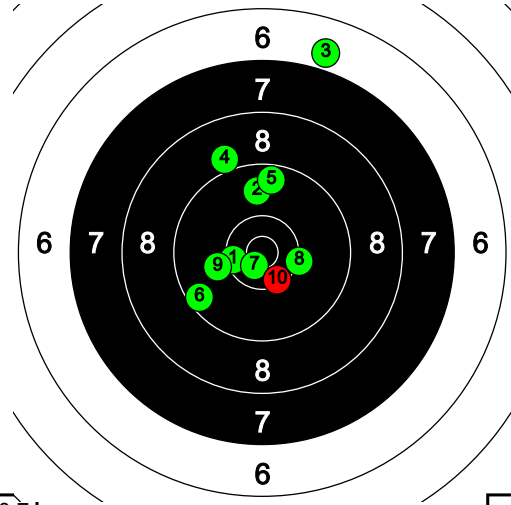

Pohjanmaan KH-AM 2024

182 Tytti Vaismaa

Kauhajoki

Total: 189-6* / 189-6*

13

97-4*

13

100.7