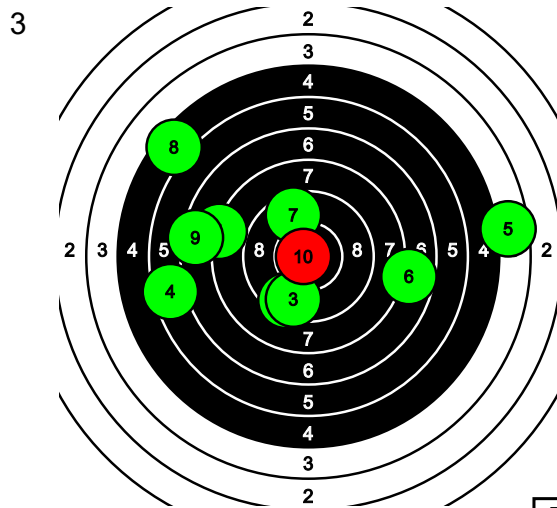

78.5-1* 0

8.0	9.4	9.5	6.4	4.5	7.7	9.5	5.4	7.3	10.8*