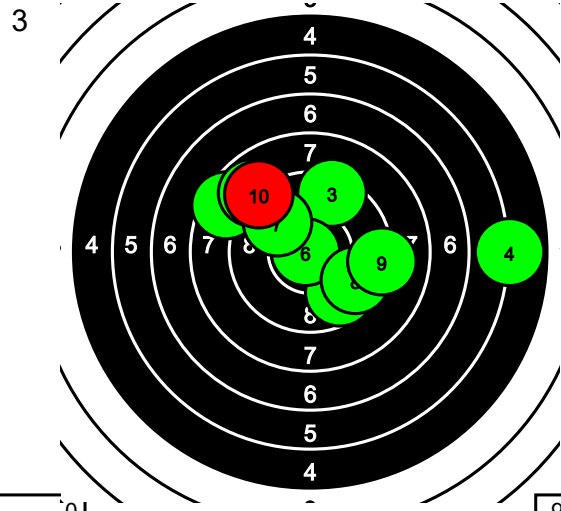

90.2-1* 0

8.0	6.0	5.5	7.3	9.9	6.6	9.2	10.5*	6.5	10.0	8.5	8.8	9.3	5.8	9.6	10.8*	9.8	9.6	9.1	8.9