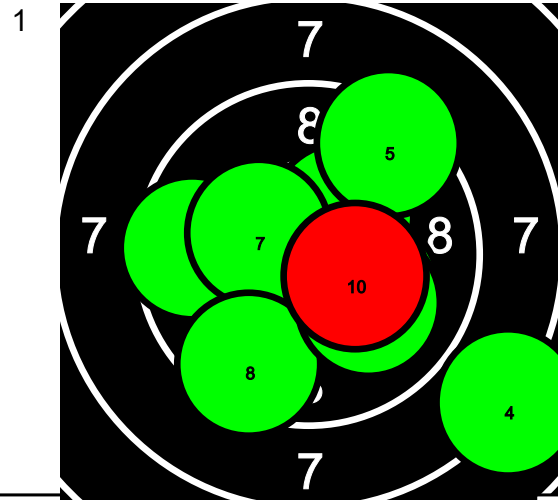

4

78.0-0* 0

8.7 9.6 2.1 8.1 8.7 8.2 9.8 9.1 9.8 7.9 6.0 7.2 9.0 7.6 5.4 9.9 9.6 5.2 9.3 8.8

Pohjanmaan KH-AM 2024

146 Maija Mäki

Kauhajoki

Total: 188.6-5* / 188.6-5*

91.1-1*

97.5-4*

0

10.0	8.7	10.2*	9.2	7.7	8.0	9.6	9.7	8.6	9.4	9.5	10.3*	10.4*	7.9	9.3	10.1	10.3*	9.4	10.0	10.3*
------	-----	-------	-----	-----	-----	-----	-----	-----	-----	-----	-------	-------	-----	-----	------	-------	-----	------	-------