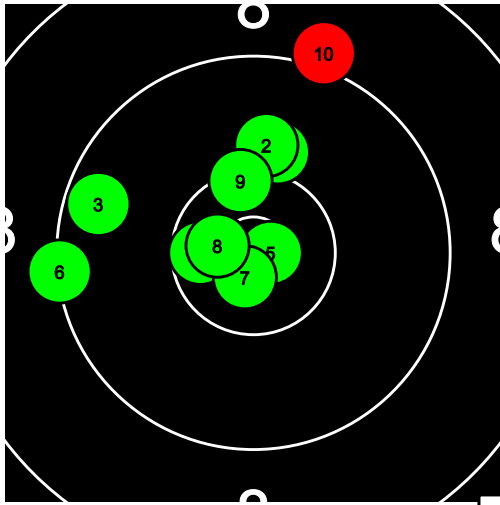

Pohjanmaan KH-AM 2024

182 Tytti Vaismaa

Kauhajoki

Total: 189-6* / 189-6*

13

97-4*

13