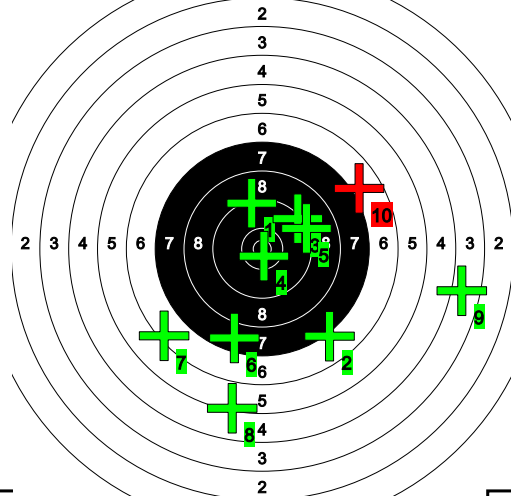

72-1*

76.0

6 8 6 6 5 7 2 7 8 6

9 7 9 10* 9 7 6 5 3 7