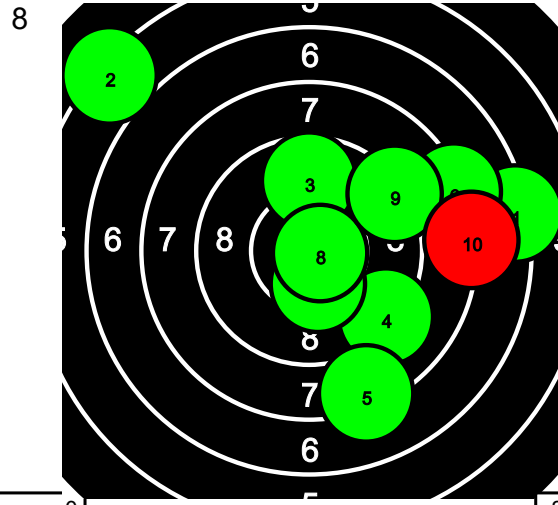

86.1-2* 0

9.5 8.9 9.1 8.8 6.6 10.2* 9.8 8.3 5.1 7.6 7.1 6.1 9.6 9.1 8.1 8.1 10.3* 10.7* 9.0 8.0