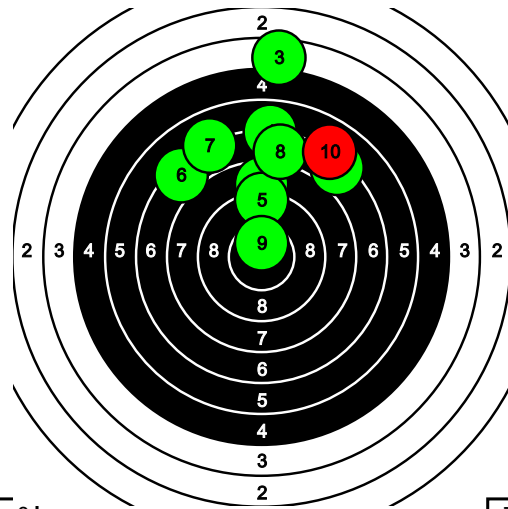

Pohjanmaan KH-AM 2024

105 Antti Harju

Kauhajoki

Total: 148.2-1* / 148.2-1*

3

72.8-0* 0

3

75.4-1* 0