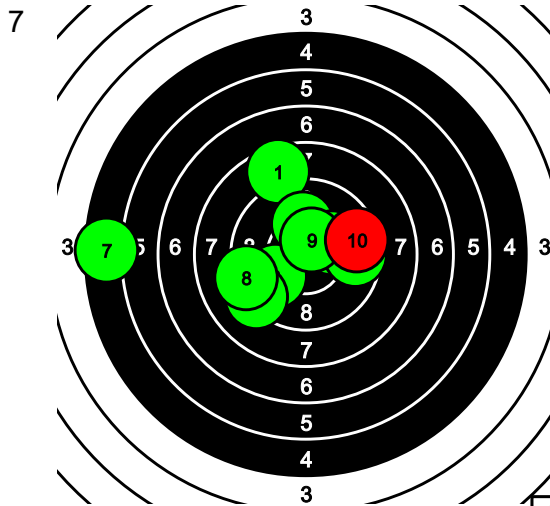

Pohjanmaan KH-AM 2024

141 Sisu Lylander

Kauhajoki

Total: 277.7-6* / 277.7-6*

94.8-3*

90.9-2*

8.9	8.8	9.4	10.1	10.4*	8.9	8.7	8.7	10.5*	10.4*	10.4*	7.6	9.9	9.1	9.3	9.1	7.2	10.3*	8.8	9.2
-----	-----	-----	------	-------	-----	-----	-----	-------	-------	-------	-----	-----	-----	-----	-----	-----	-------	-----	-----