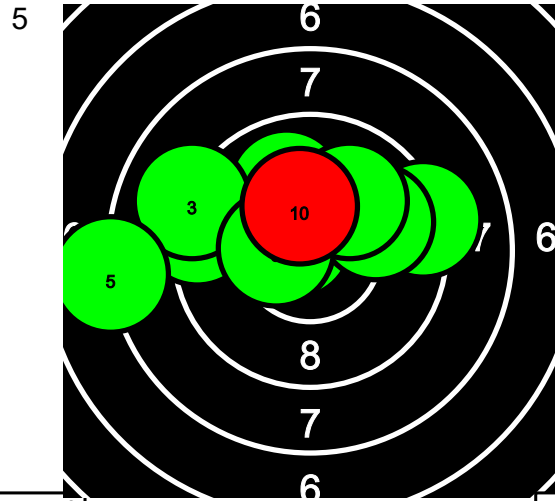

Pohjanmaan KH-AM 2024

176 Pyry Tuisku

Kauhajoki

Total: 283.8-9* / 283.8-9*

93.8-3*

0

96.1-3*

0