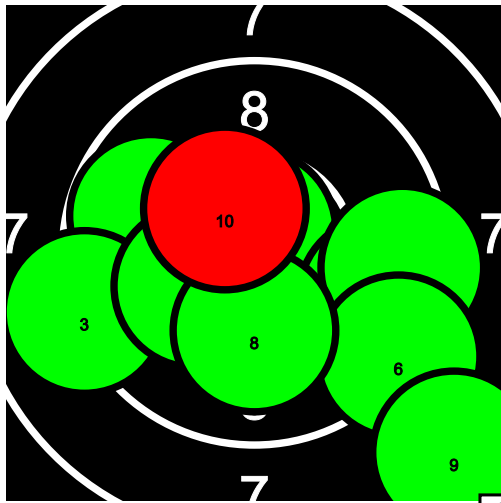

Pohjanmaan KH-AM 2024

179 Teemu Vaismaa

Kauhajoki

Total: 188.0-5* / 188.0-5*

5

95.8-3* 0

5