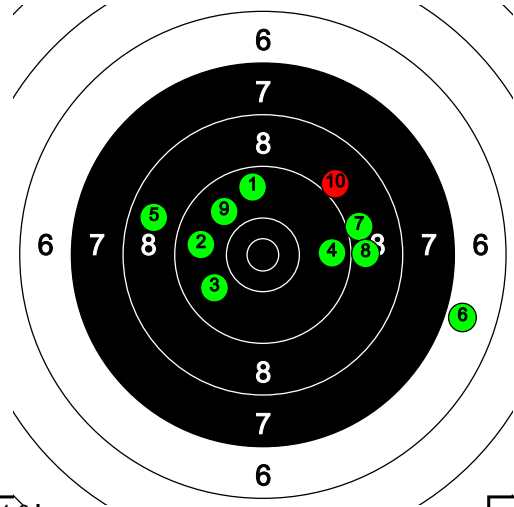

67-0* 71.0

9 6 0 8 10 8 8 8 0 10

14