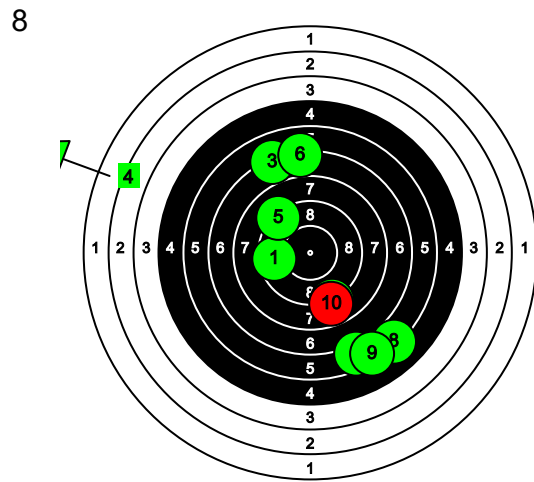

84.9-1* 0

6.4	3.3	10.2*	7.9	10.3*	9.2	7.8	6.1	10.2*	6.9	8.2	8.2	8.5	10.3*	6.9	8.8	9.9	8.8	7.3	8.0
-----	-----	-------	-----	-------	-----	-----	-----	-------	-----	-----	-----	-----	-------	-----	-----	-----	-----	-----	-----

9.3 10.2* 9.3 9.7 10.3* 8.6 9.5 9.3 10.3* 7.4 10.4* 9.7 9.8 7.4 9.1 10.5* 9.8 10.5* 9.5 8.6

Pohjanmaan KH-AM 2024

127 Seera Kortessalo

Kauhajoki

Total: 146.9-0* / 146.9-0*

78.2-0* 0

68.7-0* 0

6.2	9.3	8.6	8.6	6.9	7.2	6.2	9.1	9.7	6.4	9.5	6.5	7.0	0.0	9.0	7.0	8.8	6.0	6.2	8.7
-----	-----	-----	-----	-----	-----	-----	-----	-----	-----	-----	-----	-----	-----	-----	-----	-----	-----	-----	-----