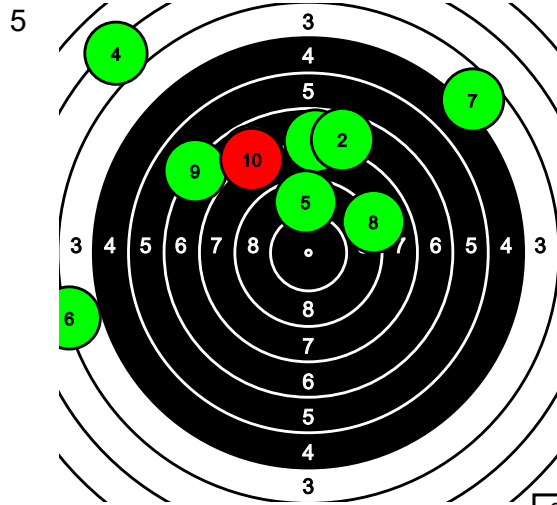

Pohjanmaan KH-AM 2024

144 Arno Mustapää

Kauhajoki

Total: 134.1-0* / 134.1-0*

68.0-0* 0

66.1-0* 0

7.8 7.6 7.8 3.1 9.5 3.9 4.6 8.9 7.0 7.8 8.1 9.9 9.8 9.6 8.7 0.0 3.0 6.9 2.3 7.8