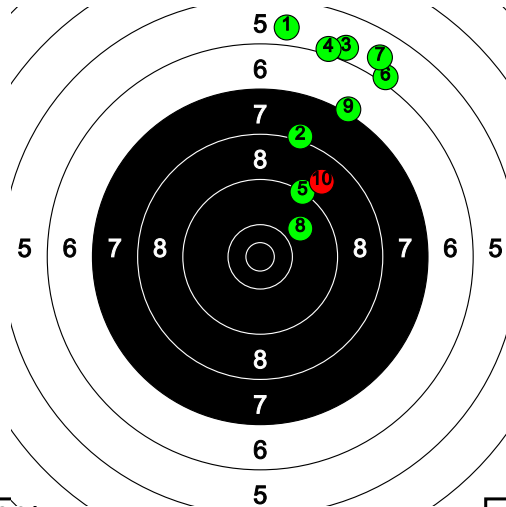

# Kauhajoki

Total: 146-1\* / 146-1\*

11

78-1\*

11

68-0\*

72.8

7 7 10\* 9 7 8 8 7 7 8