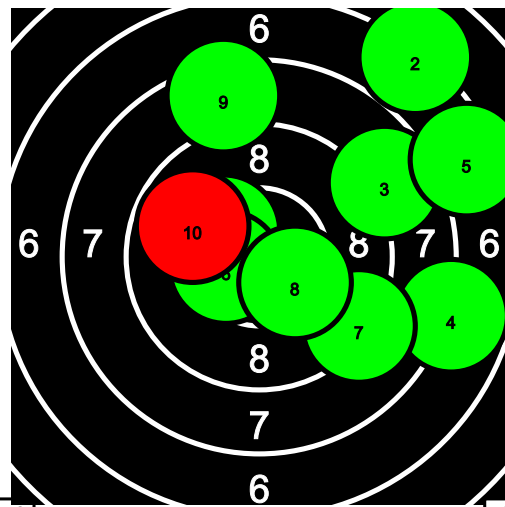

# Kauhajoki

Total: 179.5-4\* / 179.5-4\*

2

90.8-1\* 0

2

88.7-3\* 0

10.5\* 9.3 8.4 10.1 5.9 9.2 9.4 9.3 8.8 9.9 10.2\* 7.0 8.6 7.8 7.3 10.4\* 9.0 10.2\* 8.4 9.8