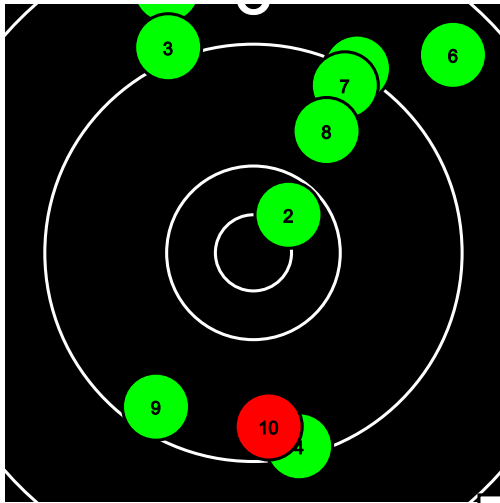

Pohjanmaan KH-AM 2024

126 Veeti Kortesoja

Kauhajoki

Total: 180-3* / 180-3*

9

89-1*

9