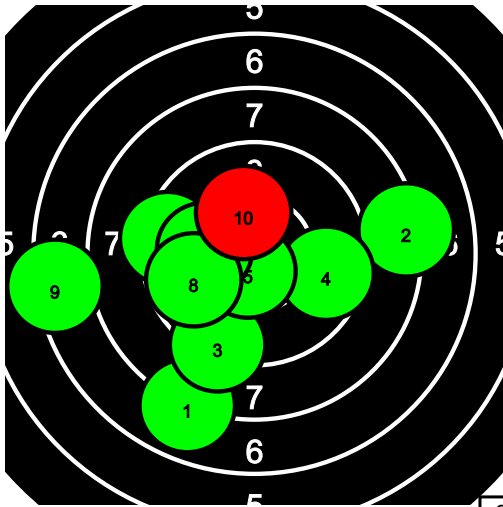

Pohjanmaan KH-AM 2024

183 Emma Virtanen

Kauhajoki

Total: 162.7-2* / 162.7-2*

1

1