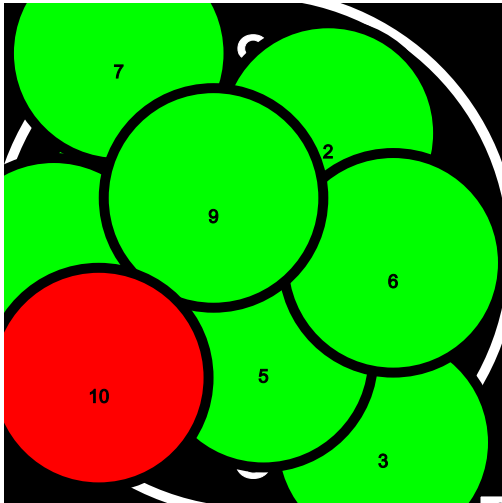

3

96.8-1*

3

0

99.5-5*

0

10.0	9.8	9.1	10.0	10.1	9.8	9.0	9.3	10.4*	9.3	10.1	10.6*	9.6	10.2*	8.9	10.2*	10.0	9.5	10.2*	10.2*