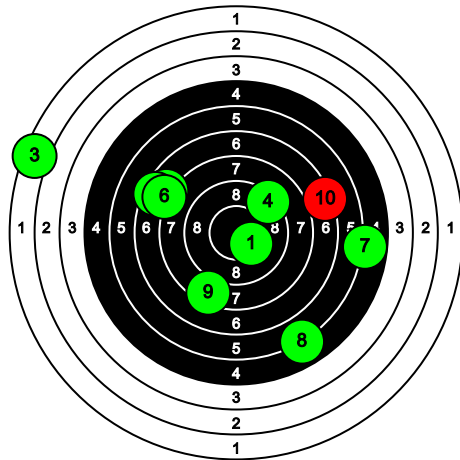

91.6-1* 0

71.1-1* 0

7.9 8.1 9.1 9.6 10.6* 9.3 10.0 9.7 7.2 10.1 10.2* 7.6 2.3 9.1 7.3 7.7 5.7 5.8 8.3 7.1