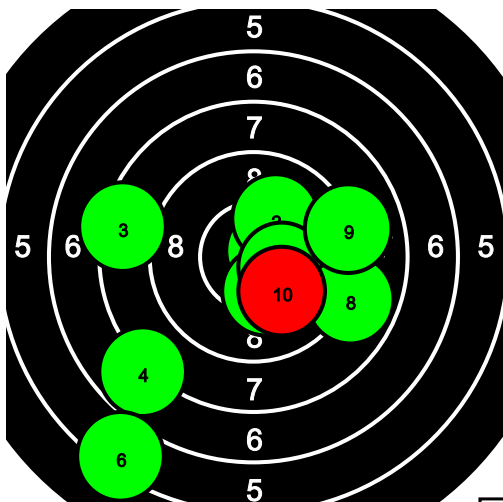

Pohjanmaan KH-AM 2024

102 Kasper Hakoneva

Kauhajoki

Total: 190.7-8* / 190.7-8*

2

91.3-3*

2