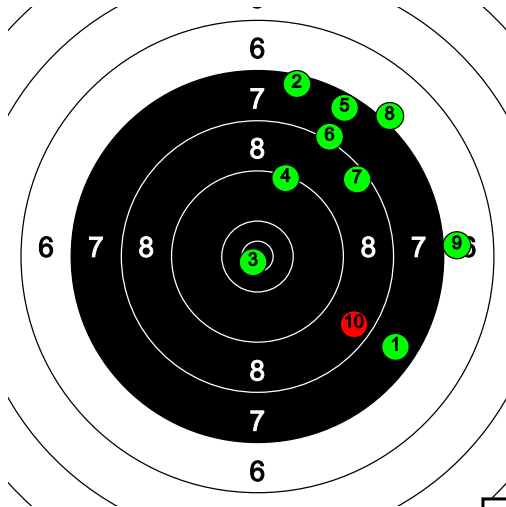

Pohjanmaan KH-AM 2024

143 Isla Mullola

Kauhajoki

Total: 146-1* / 146-1*

11

78-1*

11