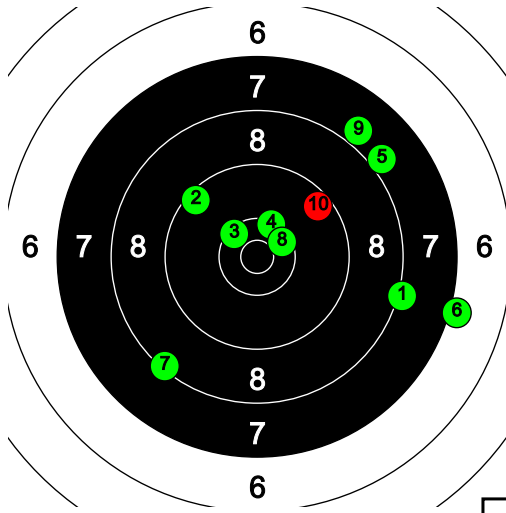

Pohjanmaan KH-AM 2024

160 Viola Pitkäranta

Kauhajoki

Total: 165-1* / 165-1*

11

86-1* 89.4

11