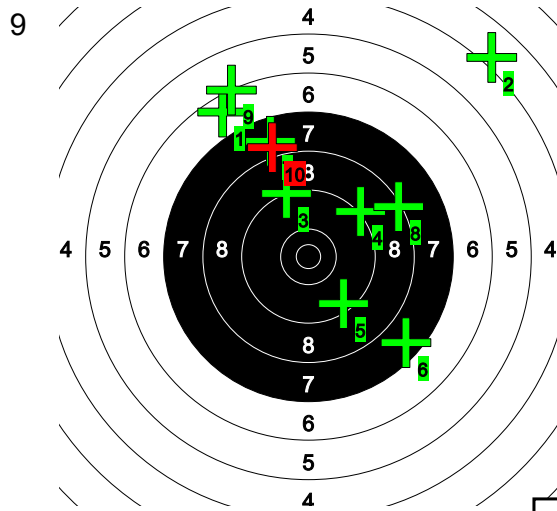

Pohjanmaan KH-AM 2024

112 Into Huhtala

Kauhajoki

Total: 142-0* / 142-0*

73-0* 76.3