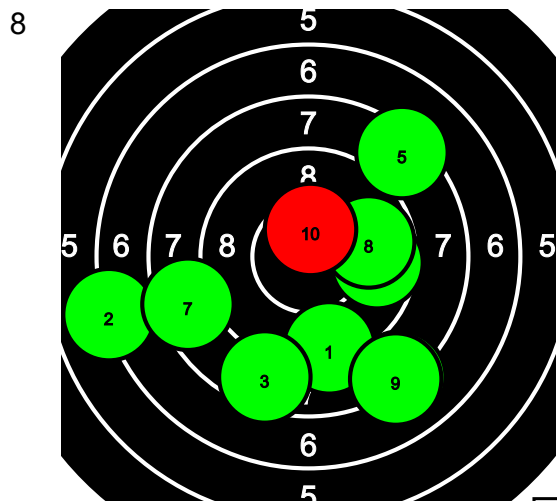

# Kauhajoki

Total: 252.4-2\* / 252.4-2\*

80.8-0\* 0

84.8-1\* 0

8.4 7.0 8.2 7.5 8.2 8.6 9.7 7.0 6.4 9.8 8.6 5.8 10.2\* 8.8 9.2 8.7 6.7 8.9 9.6 8.3

86.8-1\* 0

9.1 6.9 8.5 8.0 8.2 9.6 8.4 9.7 8.0 10.4\*