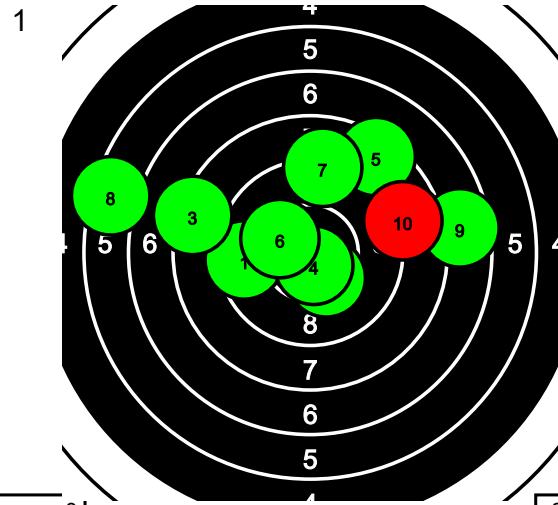

# Kauhajoki

Total: 174.0-4\* / 174.0-4\*

85.5-1\* 0

88.5-3\* 0

10.0	10.3*	7.5	7.2	6.6	9.2	8.2	10.0	7.5	9.0	9.4	10.3*	8.2	10.6*	8.3	10.2*	9.0	6.3	7.5	8.7
------	-------	-----	-----	-----	-----	-----	------	-----	-----	-----	-------	-----	-------	-----	-------	-----	-----	-----	-----