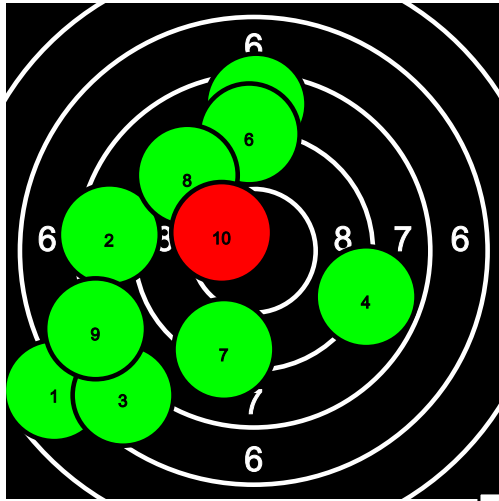

Pohjanmaan KH-AM 2024

184 Emma Virtanen

Kauhajoki

Total: 263.0-3* / 263.0-3*

1

85.2-1*

1