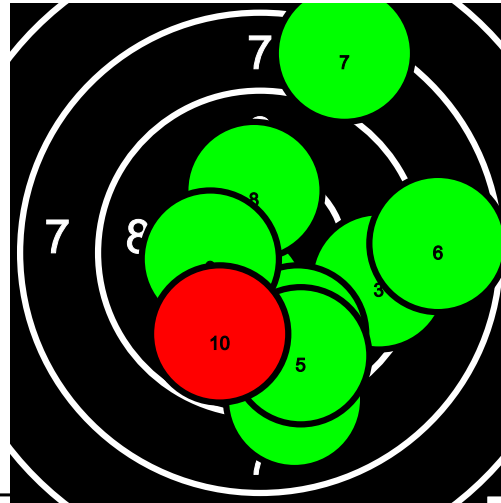

# Kauhajoki

Total: 184.5-3\* / 184.5-3\*

4

89.5-1\*

4

95.0-2\*

9.3 8.5 8.6 9.9 10.6\* 8.9 9.9 9.1 8.0 6.7

9.0 10.3\* 9.4 9.8 9.5 8.7 8.1 10.1 10.3\* 9.8