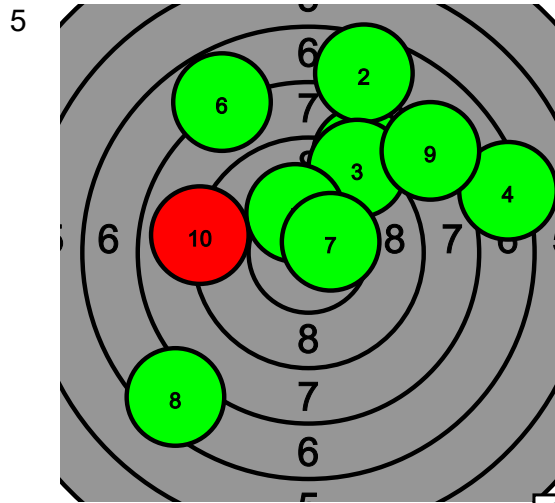

Pohjanmaan kultahippujen alueen Kauhajoki-ilpailu

211 Sini Ojanperä

Total: 177.9-4* / 177.9-4*

85.7-2* 0