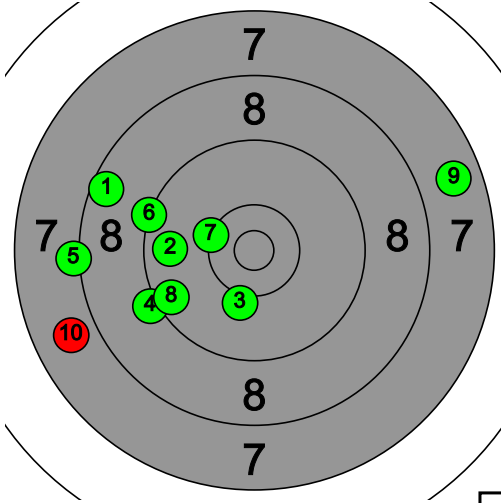

127 Minka-Maria Puumala

Total: 179-5* / 179-5*

85-1* 89.6 94-4* 99.5

9 8 8 8 10 9 8 6 10* 9 8 10* 10* 9 10 9 10* 9 10* 9

Pohjanmaan kultahippujen alueen Kauhajoki-ilpailu

128 Peetu Puumala

Total: 266-3* / 266-3*

13

86-0* 89.8

8 9 10 9 8 9 10 9 7 7

13

92-2* 96.9

10* 10 10* 10 8 9 9 8 9 9

13

88-1* 91.4