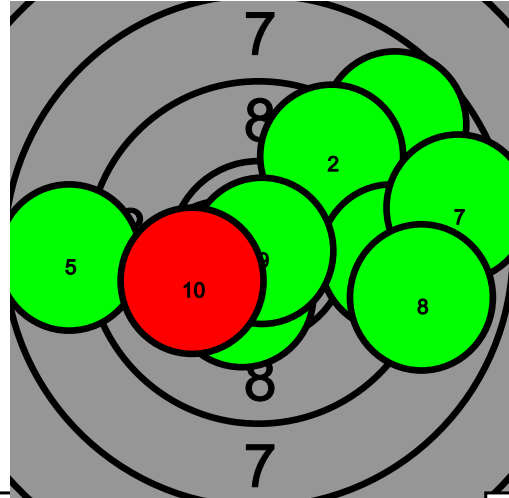

0

95.3-3*

0

10.1 | 9.5 | 10.5* | 9.7 | 9.4 | 10.6* | 9.7 | 9.8 | 10.0 | 10.3* | 8.7 | 9.5 | 10.4* | 9.3 | 8.6 | 10.4* | 8.5 | 8.9 | 10.9* | 10.1

2