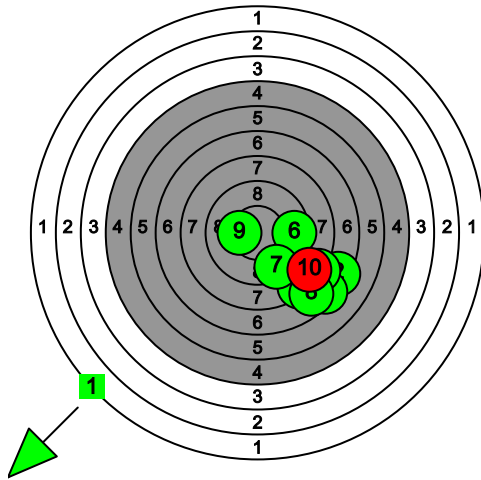

94.1-2* 0

9.0 10.7* 9.5 10.3* 10.5* 8.7 8.5 8.7 9.3 7.7 10.3* 9.7 9.9 8.8 8.2 10.3* 8.5 9.2 9.8 9.4

Pohjanmaan kultahippujen alueen Kauhajoki-ilpailu

109 Eevert Kumpulainen

Total: 200.7-9* / 200.7-9*

8

100.4-4*

8

100.3-5*

10.6* 9.6 10.5* 10.0 10.8* 9.6 10.7* 9.9 9.0 9.7 8.8 9.8 9.7 10.2* 10.6* 10.3* 10.6* 9.9 10.0 10.4*

Pohjanmaan kultahippujen alueen Kauhajoki-ilpailu

113 Sampo Leipälä

Total: 171.4-2* / 171.4-2*

2

2

76.0-1*

0

95.4-1*

0

0.0 7.3 7.3 8.0 8.2 9.5 9.4 7.7 10.2* 8.4 9.4 9.5 8.8 10.3* 10.0 8.5 9.6 9.9 9.4 10.0

Pohjanmaan kultahippujen alueen Kauhajoki-ilpailu