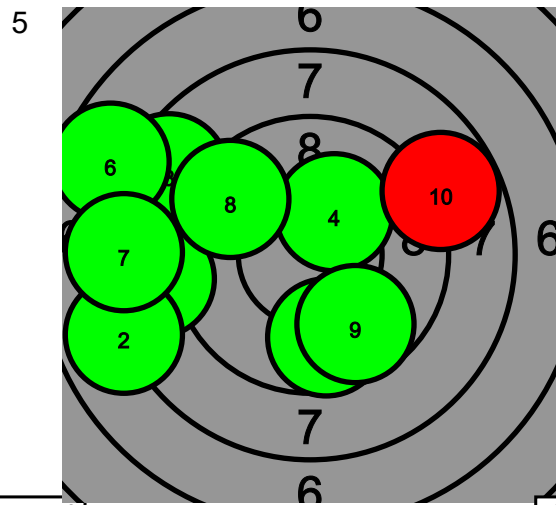

225 Arttu Mantere

Total: 174.2-1* / 174.2-1*

90.5-1* 0

83.7-0* 0

7.6	10.0	9.6	10.7*	7.5	7.4	8.9	10.1	8.9	9.8	6.9	9.9	9.0	9.4	8.2	8.6	9.1	8.8	4.1	9.7
-----	------	-----	-------	-----	-----	-----	------	-----	-----	-----	-----	-----	-----	-----	-----	-----	-----	-----	-----

Pohjanmaan kultahippujen alueen Kauhajoki-ilpailu

230 Frida Alaranta

Total: 174.6-2* / 174.6-2*

86.1-1* 0

88.5-1* 0

10.4* 9.3 8.4 9.1 6.2 7.4 9.1 8.9 7.5 9.8 8.6 7.9 8.5 10.2* 9.7 7.6 8.1 9.5 9.7 8.7

Pohjanmaan kultahippujen aluekilpailu