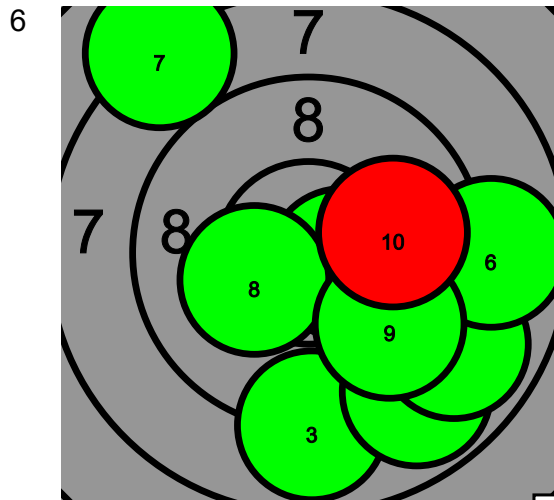

2

2

76.0-1*

0

95.4-1*

0

0.0 7.3 7.3 8.0 8.2 9.5 9.4 7.7 10.2* 8.4 9.4 9.5 8.8 10.3* 10.0 8.5 9.6 9.9 9.4 10.0

Pohjanmaan kultahippujen alueen Kauhajoki-ilpailu

114 Severi Leipälä

Total: 197.9-7* / 197.9-7*

6

99.0-3*

6

0

98.9-4*

0

9.6 | 9.7 | 10.2* | 9.9 | 10.8* | 10.1 | 10.3* | 9.0 | 9.5 | 9.9

9.4 | 10.7* | 10.5* | 10.0 | 9.4 | 9.9 | 9.6 | 8.9 | 10.3* | 10.2*

Pohjanmaan kultahippujen aluekilpailu

115 Severi Leipälä

Total: 187.6-2* / 187.6-2*