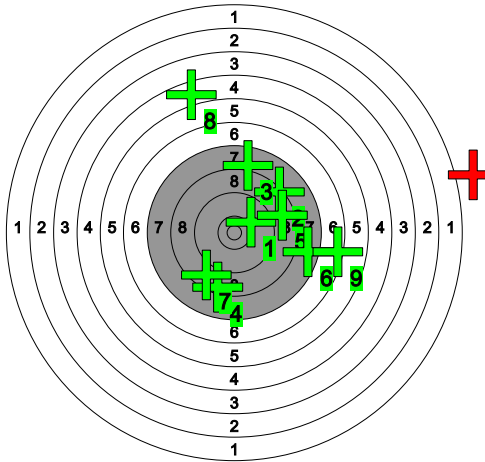

Total: 159.4-0* / 159.4-0*

9.3 8.6 8.7 8.6 9.3 7.2 9.8 5.5 10.1 8.1

6.9 9.0 10.1 6.1 7.2 7.8 3.2 6.7 8.9 8.3

Pohjanmaan kultahippujen aluekilpailu

161 August Perkkiö

Total: 146-0* / 146-0*

12

12