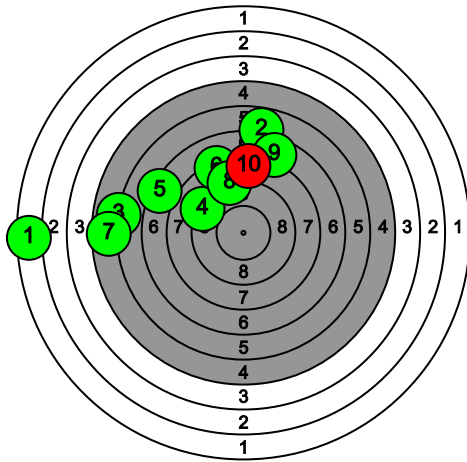

9 9 9 9 8 9 9 9 9 8 7

Pohjanmaan kultahippujen alueen Kauhajoki-ilpailu

103 Akseli Kaattari

Total: 173.4-2* / 173.4-2*

1

83.7-1* 0

1

89.7-1* 0

9.2 9.5 9.0 9.1 2.5 6.5 9.8 7.9 9.6 10.6* 9.7 7.6 7.0 9.0 9.4 9.0 10.7* 8.6 9.0 9.7

Pohjanmaan kultahippujen alueen Kauhajoki-ilpailu

106 Arttu Kuisma

Total: 147.7-1* / 147.7-1*

2

69.4-0*

2

78.3-1* 0