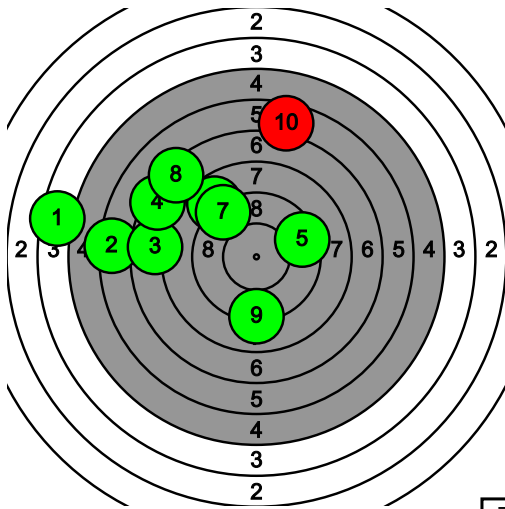

9.6 | 9.7 | 10.2* | 9.9 | 10.8* | 10.1 | 10.3* | 9.0 | 9.5 | 9.9

9.4 | 10.7* | 10.5* | 10.0 | 9.4 | 9.9 | 9.6 | 8.9 | 10.3* | 10.2*

Pohjanmaan kultahippujen aluekilpailu

115 Severi Leipälä

Total: 187.6-2* / 187.6-2*

92.8-2*

94.8-0*

9.1 10.5* 8.9 8.9 8.9 8.8 8.0 10.2* 9.6 9.9

9.2 9.8 9.9 10.1 9.7 8.3 9.1 9.6 9.8 9.3

Pohjanmaan kultahippujen alueen Kauhajoki-ilpailu

118 Leevi Nikula

Total: 144.3-0* / 144.3-0*

2

75.3-0* 0

2

69.0-0* 0

4.4 6.2 7.6 7.3 9.3 8.7 9.1 7.2 9.0 6.5 9.3 9.3 9.1 8.1 1.8 8.6 7.8 5.8 3.6 5.6

Pohjanmaan kultahippujen alueen Kauhajoki-ilpailu

120 Elias Nurminen

Total: 272.5-7* / 272.5-7*

95.0-4* 0