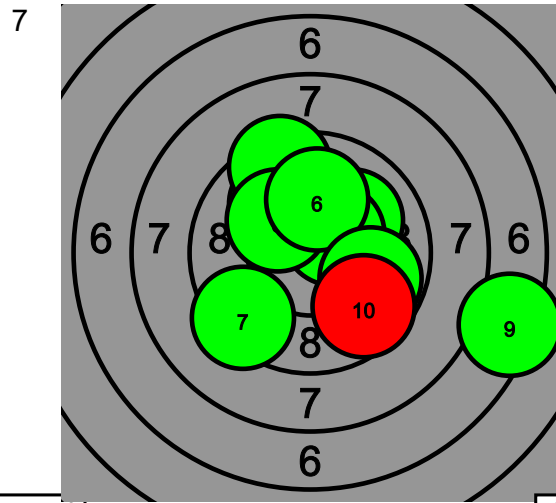

74-0* 78.0

8 6 9 5 8 7 9 8 9 5

Pohjanmaan kultahippujen aluekilpailu

205 Jone Ojanperä

Total: 191.7-4* / 191.7-4*

95.9-3* 0

95.8-1* 0

9.9 10.7* 9.9 9.5 8.3 9.9 10.4* 10.7* 7.7 8.9 10.0 10.0 10.4* 9.3 10.1 10.0 9.3 9.8 7.3 9.6

Pohjanmaan kultahippujen alueen Kauhajoki-ilpailu

208 Jimi Ojanperä

Total: 243.7-3* / 243.7-3*

82.4-1* 0

78.4-2* 0

9.9 6.0 6.4 6.1 10.7* 8.7 9.5 7.9 9.1 8.1 8.1 9.1 5.0 5.6 9.3 3.8 10.7* 9.6 6.5 10.7*

82.9-0* 0