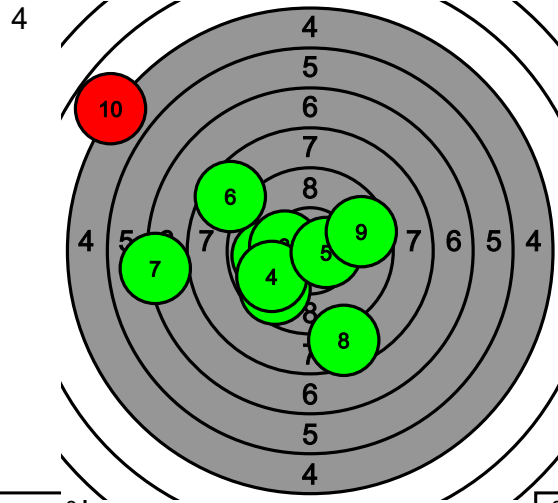

75.3-0* 0

2

69.0-0* 0

4.4 6.2 7.6 7.3 9.3 8.7 9.1 7.2 9.0 6.5 9.3 9.3 9.1 8.1 1.8 8.6 7.8 5.8 3.6 5.6

Pohjanmaan kultahippujen alueen Kauhajoki-ilpailu

120 Elias Nurminen

Total: 272.5-7* / 272.5-7*

95.0-4* 0

88.3-2* 0

10.3* 9.2 10.4* 5.9 9.9 9.7 10.3* 9.2 10.9* 9.2 9.8 9.6 10.3* 9.8 10.5* 8.5 7.0 8.5 9.5 4.8

89.2-1* 0

10.6* 9.6 6.3 8.9 10.0 9.0 8.5 9.5 8.0 8.8

Pohjanmaan kultahippujen aluekilpailu

122 Sonja Pehkonen