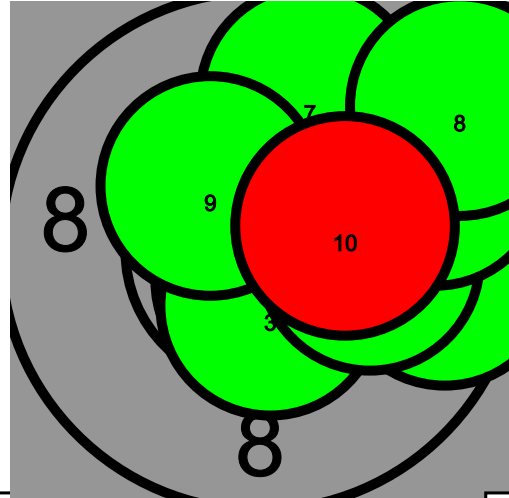

2

2

76.0-1*

0

95.4-1*

0

0.0 7.3 7.3 8.0 8.2 9.5 9.4 7.7 10.2* 8.4 9.4 9.5 8.8 10.3* 10.0 8.5 9.6 9.9 9.4 10.0

Pohjanmaan kultahippujen alueen Kauhajoki-ilpailu

114 Severi Leipälä

Total: 197.9-7* / 197.9-7*

6

99.0-3*

6

0

98.9-4*

0

9.6 | 9.7 | 10.2* | 9.9 | 10.8* | 10.1 | 10.3* | 9.0 | 9.5 | 9.9

9.4 | 10.7* | 10.5* | 10.0 | 9.4 | 9.9 | 9.6 | 8.9 | 10.3* | 10.2*

Pohjanmaan kultahippujen aluekilpailu

115 Severi Leipälä

Total: 187.6-2* / 187.6-2*