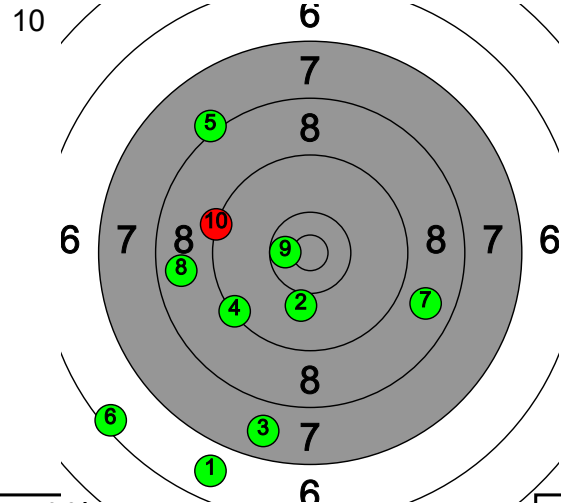

9 8 5 8 9 9 8 8 8 9

Pohjanmaan kultahippujen alueen Kauhajoki-ilpailu

202 Elmeri Nevansuu

Total: 238-3* / 238-3*

74-0* 79.6

81-1* 85.3

5 7 9 7 10 8 9 6 6 7 6 10 7 9 8 6 8 8 10* 9

83-2* 87.2