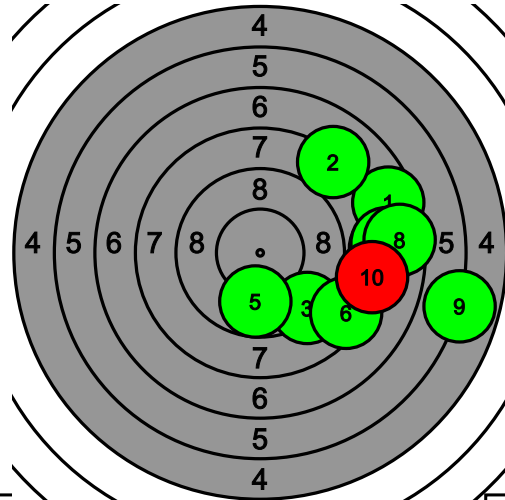

9.2 9.5 9.0 9.1 2.5 6.5 9.8 7.9 9.6 10.6* 9.7 7.6 7.0 9.0 9.4 9.0 10.7* 8.6 9.0 9.7

Pohjanmaan kultahippujen alueen Kauhajoki-ilpailu

106 Arttu Kuisma

Total: 147.7-1* / 147.7-1*

2

69.4-0*

2

78.3-1* 0

2.3 6.7 5.9 9.0 7.2 8.1 5.5 8.9 7.6 8.2 6.5 9.3 5.9 8.8 7.6 8.0 5.8 10.3* 8.7 7.4

Pohjanmaan kultahippujen alueen Kauhajoki-ilpailu

107 Rasmus Kuisma

Total: 169.5-0* / 169.5-0*

1

89.8-0* 0

1

79.7-0* 0