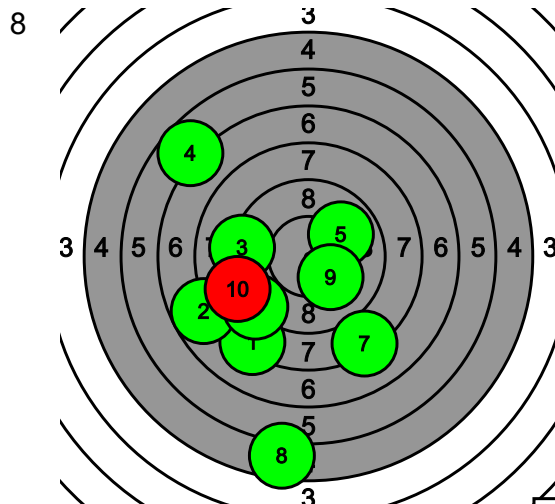

74-0* 78.0

8 6 9 5 8 7 9 8 9 5

Pohjanmaan kultahippujen aluekilpailu

205 Jone Ojanperä

Total: 191.7-4* / 191.7-4*

95.9-3* 0

95.8-1* 0

9.9 10.7* 9.9 9.5 8.3 9.9 10.4* 10.7* 7.7 8.9 10.0 10.0 10.4* 9.3 10.1 10.0 9.3 9.8 7.3 9.6

Pohjanmaan kultahippujen alueen Kauhajoki-ilpailu

208 Jimi Ojanperä

Total: 243.7-3* / 243.7-3*

82.4-1* 0

78.4-2* 0

9.9 6.0 6.4 6.1 10.7* 8.7 9.5 7.9 9.1 8.1 8.1 9.1 5.0 5.6 9.3 3.8 10.7* 9.6 6.5 10.7*

82.9-0* 0

8.1 7.7 9.1 6.7 9.9 8.9 8.1 5.5 10.1 8.8

Pohjanmaan kultahippujen alueen Kauhajoki-ilpailu

211 Sini Ojanperä

Total: 177.9-4* / 177.9-4*

85.7-2* 0

92.2-2* 0

8.9 7.5 9.2 7.2 10.2* 7.8 10.5* 7.4 8.1 8.9 9.8 7.9 9.6 10.1 10.4* 7.2 10.1 7.5 9.4 10.2*