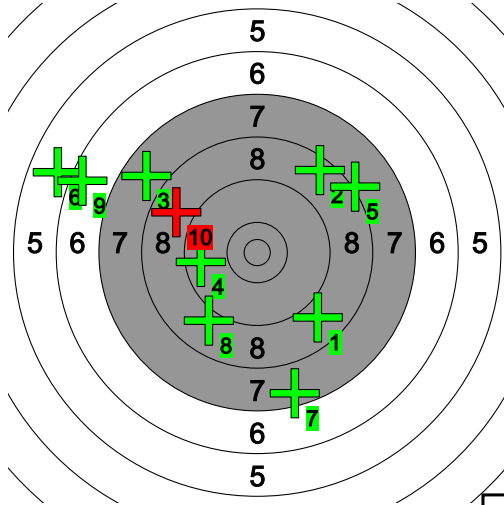

Pohjanmaan kultahippujen aluekilpailu

154 Anne Zadunenko

Total: 155-0* / 155-0*

11

75-0*

11