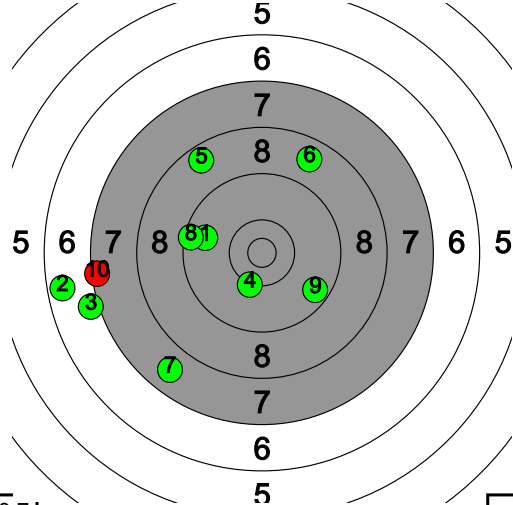

80-0*

80-0*

84.9

8 8 7 9 8 5 7 9 6 8

9 6 7 10 8 8 7 9 9 7