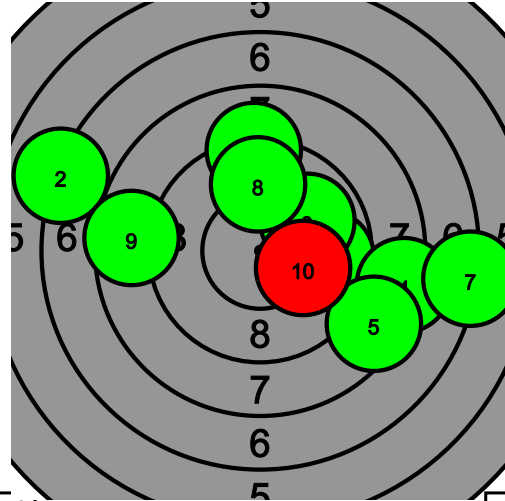

Pohjanmaan kultahippujen alueen Kauhajoki-ilpailu

230 Frida Alaranta

Total: 174.6-2* / 174.6-2*

86.1-1* 0

88.5-1* 0

10.4* 9.3 8.4 9.1 6.2 7.4 9.1 8.9 7.5 9.8 8.6 7.9 8.5 10.2* 9.7 7.6 8.1 9.5 9.7 8.7

Pohjanmaan kultahippujen aluekilpailu

233 Ella Mäenpää

Total: 176.6-1* / 176.6-1*

1

89.1-1* 0

1

87.5-0* 0

9.1 9.1 10.6* 8.7 9.8 8.2 8.2 8.2 8.4 8.8

9.7 6.9 9.9 8.2 8.4 9.1 7.0 9.7 8.5 10.1