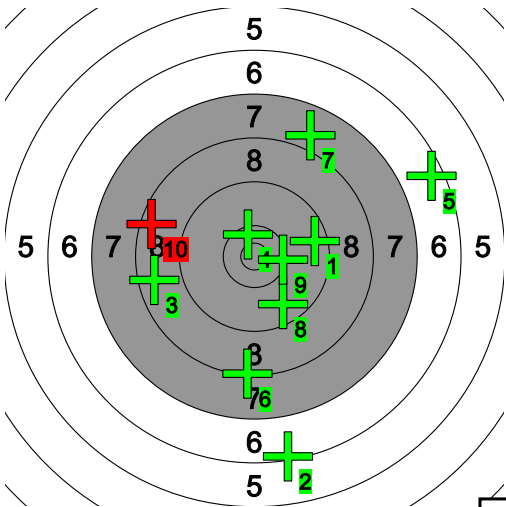

Pohjanmaan kultahippujen alueen Kauhajoki-ilpailu

203 livari Nevansuu

Total: 155-1* / 155-1*

11