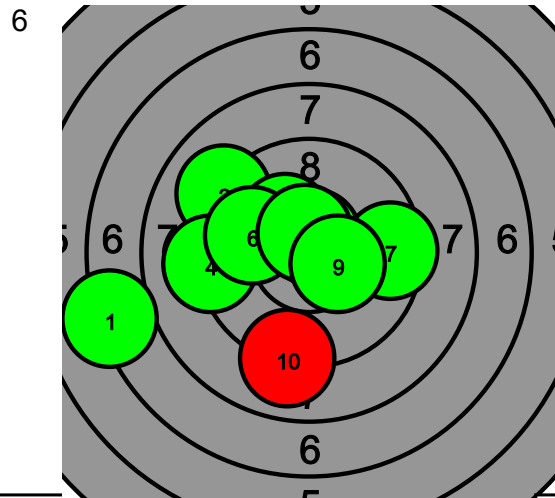

95.2-4* 0

10.9* 10.4* 10.2* 10.7* 9.7 10.6* 10.3* 8.0 9.0 8.9 7.1 9.0 10.6* 9.1 10.2* 9.8 9.4 10.6* 10.4* 9.0