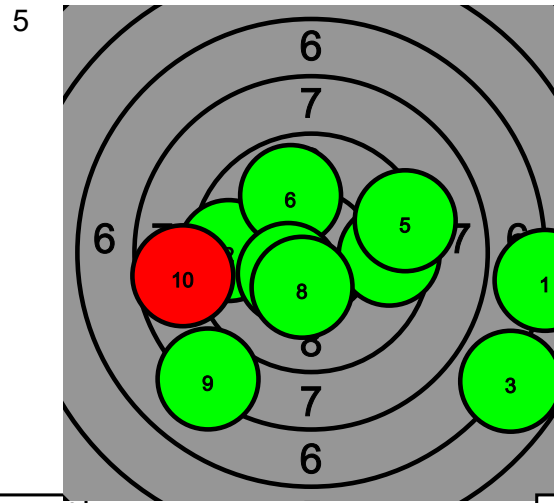

Pohjanmaan kultahippujen alueen Kauhajoki-ilpailu

150 lisäkki Viinamäki

Total: 172.2-3* / 172.2-3*

82.9-1* 0

89.3-2* 0

7.5 9.0 7.6 9.6 7.6 8.0 8.8 8.3 10.4* 6.1 6.8 9.5 6.8 9.6 9.2 9.9 10.4* 10.3* 8.1 8.7