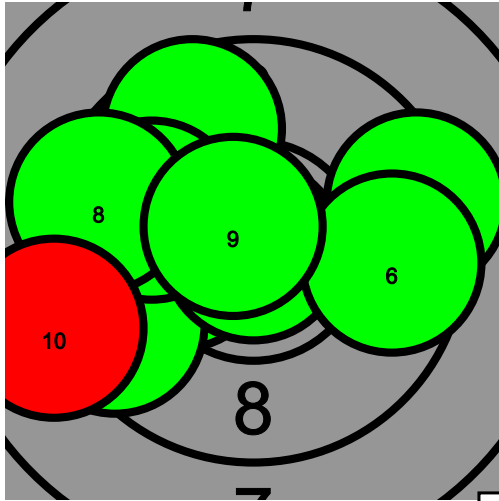

97.2-3* 0

9.2 10.8* 10.0 8.4 9.6 10.2* 9.6 9.9 10.5* 9.0

Pohjanmaan kultahippujen aluekilpailu

217 Jesse Riihimäki

Total: 283.0-8* / 283.0-8*

7

97.6-3* 0

7