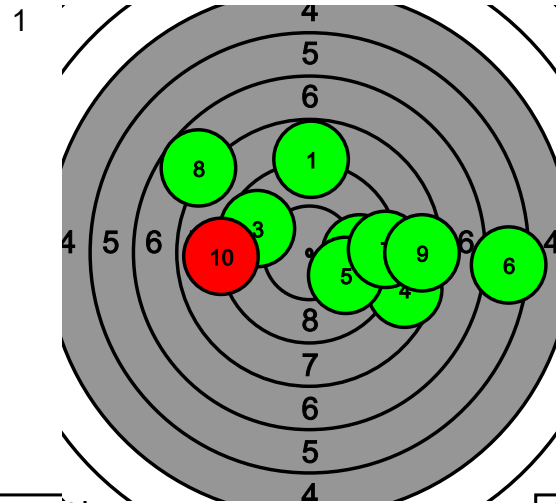

88.3-2* 0

10.3* 9.2 10.4* 5.9 9.9 9.7 10.3* 9.2 10.9* 9.2 9.8 9.6 10.3* 9.8 10.5* 8.5 7.0 8.5 9.5 4.8

89.2-1* 0

10.6* 9.6 6.3 8.9 10.0 9.0 8.5 9.5 8.0 8.8

Pohjanmaan kultahippujen aluekilpailu

122 Sonja Pehkonen

Total: 178.0-2* / 178.0-2*

9.4 9.8 10.8* 10.8* 8.2 9.2 6.8 9.3 7.6 9.0

8.8 9.8 9.6 8.6 9.9 6.3 9.2 7.7 8.3 8.9

Pohjanmaan kultahippujen alueen Kauhajoki-ilpailu

123 Mila Pehkonen

Total: 183.2-2* / 183.2-2*

92.6-1*

0

90.6-1*

0

9.7	9.7	9.1	8.5	8.6	9.9	10.5*	8.6	10.1	7.9	9.4	10.1	8.8	10.6*	6.9	7.7	9.3	9.0	9.0	9.8
-----	-----	-----	-----	-----	-----	-------	-----	------	-----	-----	------	-----	-------	-----	-----	-----	-----	-----	-----