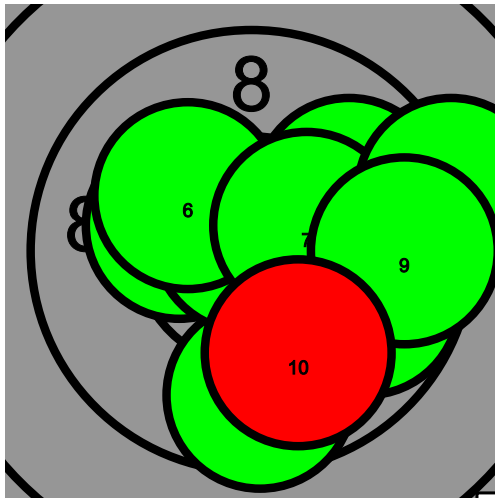

8

100.3-5*

10.6* 9.6 10.5* 10.0 10.8* 9.6 10.7* 9.9 9.0 9.7 8.8 9.8 9.7 10.2* 10.6* 10.3* 10.6* 9.9 10.0 10.4*

Pohjanmaan kultahippujen alueen Kauhajoki-ilpailu

113 Sampo Leipälä

Total: 171.4-2* / 171.4-2*

2

2

76.0-1*

0

95.4-1*

0

0.0 7.3 7.3 8.0 8.2 9.5 9.4 7.7 10.2* 8.4 9.4 9.5 8.8 10.3* 10.0 8.5 9.6 9.9 9.4 10.0

Pohjanmaan kultahippujen alueen Kauhajoki-ilpailu

114 Severi Leipälä

Total: 197.9-7* / 197.9-7*

6

99.0-3*

6

0

98.9-4*

0