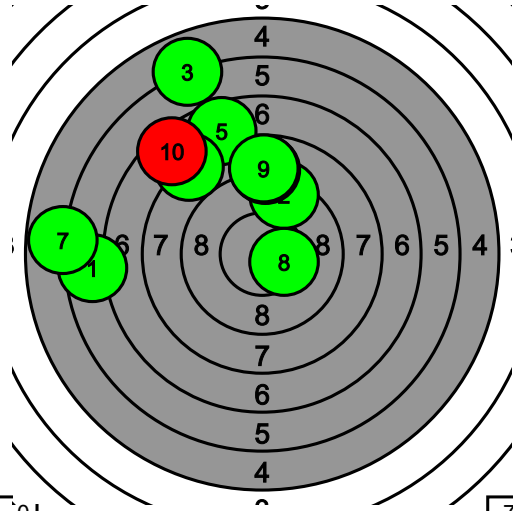

9.2 9.5 9.0 9.1 2.5 6.5 9.8 7.9 9.6 10.6* 9.7 7.6 7.0 9.0 9.4 9.0 10.7* 8.6 9.0 9.7

Pohjanmaan kultahippujen alueen Kauhajoki-ilpailu

106 Arttu Kuisma

Total: 147.7-1* / 147.7-1*

2

69.4-0*

2

78.3-1* 0