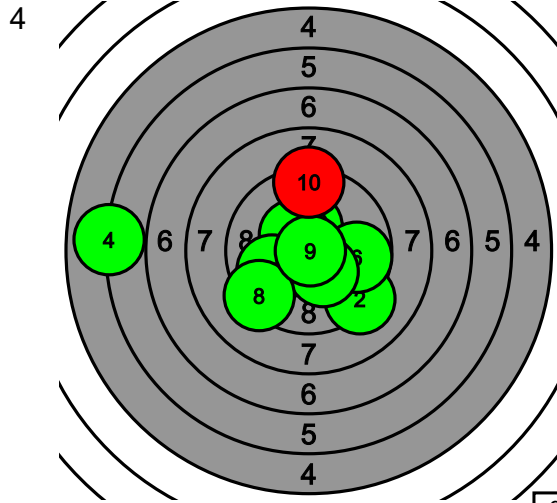

92.8-2*

94.8-0*

9.1 10.5* 8.9 8.9 8.9 8.8 8.0 10.2* 9.6 9.9

9.2 9.8 9.9 10.1 9.7 8.3 9.1 9.6 9.8 9.3

Pohjanmaan kultahippujen alueen Kauhajoki-ilpailu

118 Leevi Nikula

Total: 144.3-0* / 144.3-0*

2

75.3-0* 0

2

69.0-0* 0

4.4 6.2 7.6 7.3 9.3 8.7 9.1 7.2 9.0 6.5 9.3 9.3 9.1 8.1 1.8 8.6 7.8 5.8 3.6 5.6

Pohjanmaan kultahippujen alueen Kauhajoki-ilpailu

120 Elias Nurminen

Total: 272.5-7* / 272.5-7*

95.0-4* 0

88.3-2* 0

10.3* 9.2 10.4* 5.9 9.9 9.7 10.3* 9.2 10.9* 9.2 9.8 9.6 10.3* 9.8 10.5* 8.5 7.0 8.5 9.5 4.8

89.2-1* 0

10.6* 9.6 6.3 8.9 10.0 9.0 8.5 9.5 8.0 8.8

Pohjanmaan kultahippujen aluekilpailu

122 Sonja Pehkonen