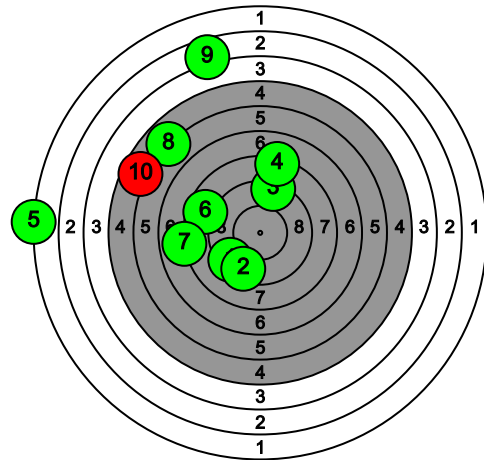

69.0-0* 0

4.4 6.2 7.6 7.3 9.3 8.7 9.1 7.2 9.0 6.5 9.3 9.3 9.1 8.1 1.8 8.6 7.8 5.8 3.6 5.6