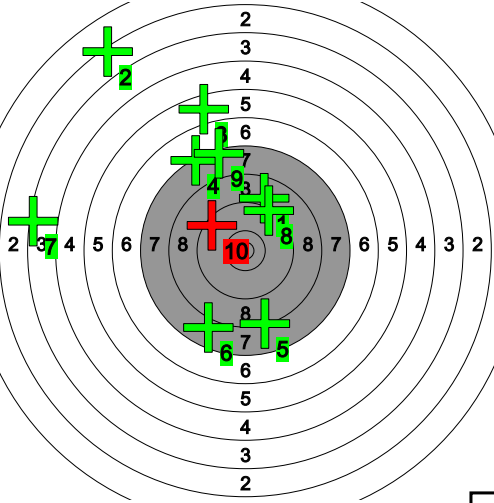

Pohjanmaan kultahippujen aluekilpailu

157 Martti Mäki

Total: 136-0* / 136-0*

12

66-0*

12