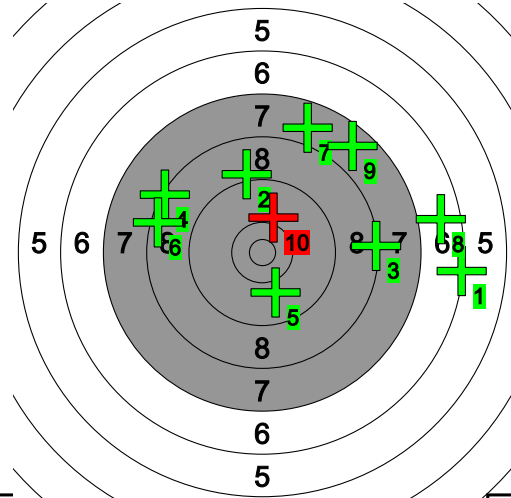

Total: 159.4-0* / 159.4-0*

9.3 8.6 8.7 8.6 9.3 7.2 9.8 5.5 10.1 8.1

6.9 9.0 10.1 6.1 7.2 7.8 3.2 6.7 8.9 8.3

Pohjanmaan kultahippujen aluekilpailu

161 August Perkkiö

Total: 146-0* / 146-0*

12

12