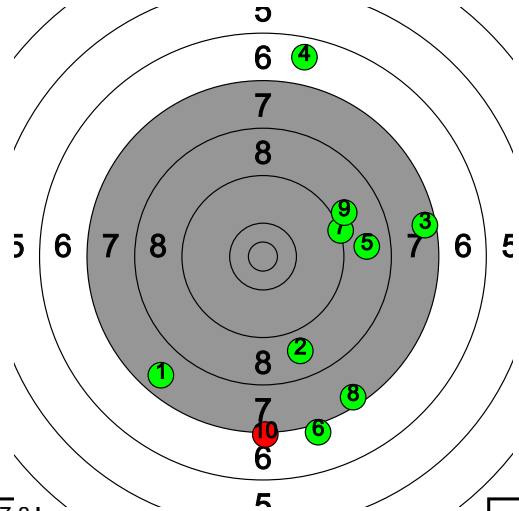

Pohjanmaan kultahippujen alueen Kauhajoki-ilpailu

155 Tina Kublina

Total: 149-0* / 149-0*

13

74-0* 77.8

8 8 6 7 8 8 7 4 8 10

13

75-0* 79.2