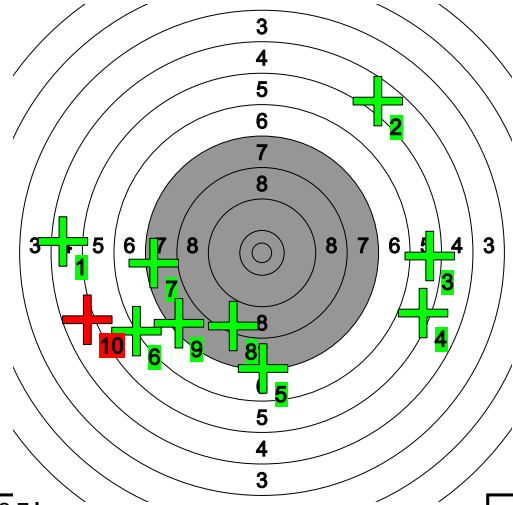

52.7

58-0*

62.5

10 6 3 6 5 7 3 6 0 3

4 4 5 5 7 6 7 8 7 5