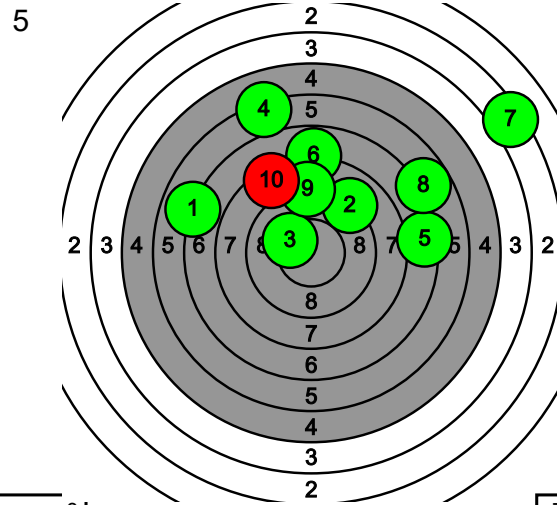

11

37-0* 40.7

7 3 5 8 1 2 9 0 0 2

11

75-1* 80.1

5 6 7 8 8 8 8 6 6 6 7 10* 9

Pohjanmaan kultahippujen alueen Kauhajoki-ilpailu

160 Filips Kublins

Total: 159.4-0* / 159.4-0*

9.3 8.6 8.7 8.6 9.3 7.2 9.8 5.5 10.1 8.1

6.9 9.0 10.1 6.1 7.2 7.8 3.2 6.7 8.9 8.3

Pohjanmaan kultahippujen aluekilpailu

161 August Perkkiö

Total: 146-0* / 146-0*

12

12