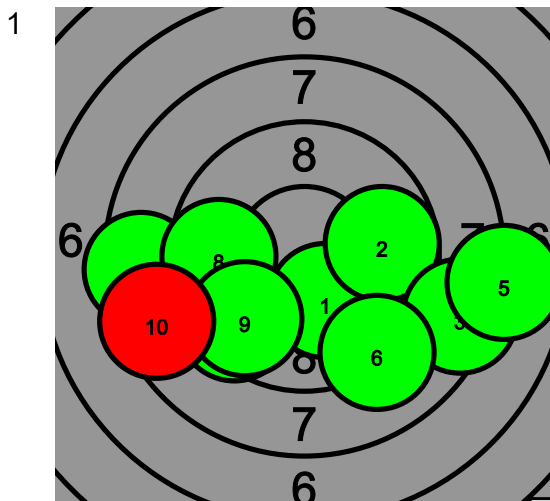

90.6-1* 0

10.2* 9.7 8.4 9.4 7.8 9.1 8.4 9.6 9.6 8.4