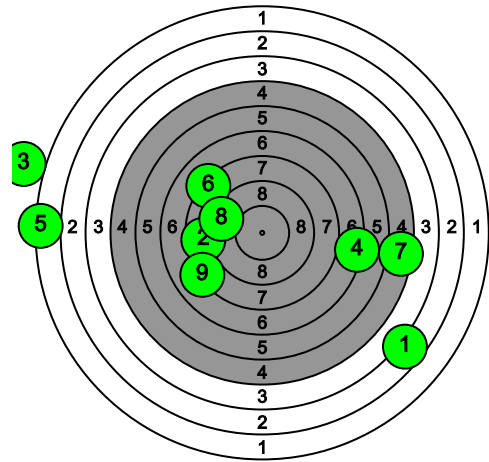

Pohjanmaan kultahippujen alueen Kauhajoki-ilpailu

165 Olivers Kublins

Total: 104.1-0* / 104.1-0*

4

51.4-0* 0

4

52.7-0* 0

0.0	6.6	0.0	6.9	6.8	7.8	7.8	4.0	5.3	6.2	3.6	8.5	1.0	7.1	2.0	8.0	5.3	9.2	8.0	0.0
-----	-----	-----	-----	-----	-----	-----	-----	-----	-----	-----	-----	-----	-----	-----	-----	-----	-----	-----	-----