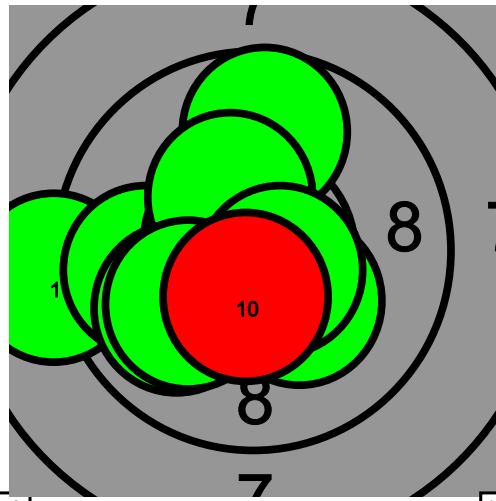

94.1-2* 0

9.0 10.7* 9.5 10.3* 10.5* 8.7 8.5 8.7 9.3 7.7 10.3* 9.7 9.9 8.8 8.2 10.3* 8.5 9.2 9.8 9.4

Pohjanmaan kultahippujen alueen Kauhajoki-ilpailu

109 Eevert Kumpulainen

Total: 200.7-9* / 200.7-9*

8

100.4-4*

8

100.3-5*

10.6* 9.6 10.5* 10.0 10.8* 9.6 10.7* 9.9 9.0 9.7 8.8 9.8 9.7 10.2* 10.6* 10.3* 10.6* 9.9 10.0 10.4*

Pohjanmaan kultahippujen alueen Kauhajoki-ilpailu

113 Sampo Leipälä

Total: 171.4-2* / 171.4-2*