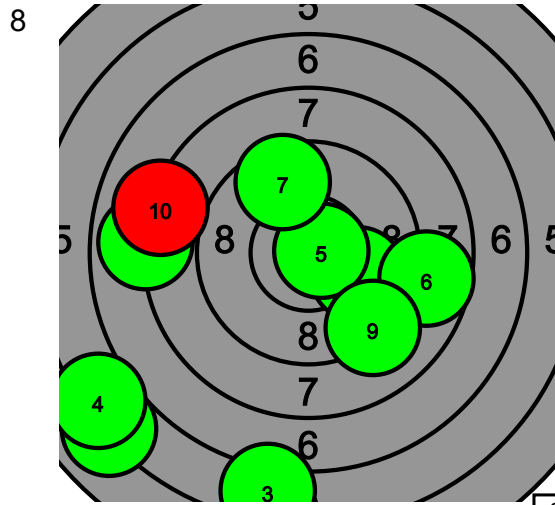

74-0* 78.0

8 6 9 5 8 7 9 8 9 5

Pohjanmaan kultahippujen aluekilpailu

205 Jone Ojanperä

Total: 191.7-4* / 191.7-4*

95.9-3* 0

95.8-1* 0

9.9 10.7* 9.9 9.5 8.3 9.9 10.4* 10.7* 7.7 8.9 10.0 10.0 10.4* 9.3 10.1 10.0 9.3 9.8 7.3 9.6

Pohjanmaan kultahippujen alueen Kauhajoki-ilpailu

208 Jimi Ojanperä

Total: 243.7-3* / 243.7-3*

82.4-1* 0

78.4-2* 0

9.9 6.0 6.4 6.1 10.7* 8.7 9.5 7.9 9.1 8.1 8.1 9.1 5.0 5.6 9.3 3.8 10.7* 9.6 6.5 10.7*

82.9-0* 0