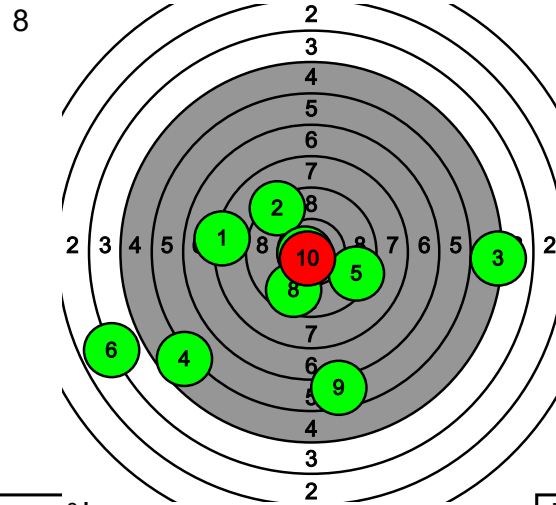

74-0* 78.0

8 6 9 5 8 7 9 8 9 5

Pohjanmaan kultahippujen aluekilpailu

205 Jone Ojanperä

Total: 191.7-4* / 191.7-4*

95.9-3* 0

95.8-1* 0

9.9 10.7* 9.9 9.5 8.3 9.9 10.4* 10.7* 7.7 8.9 10.0 10.0 10.4* 9.3 10.1 10.0 9.3 9.8 7.3 9.6

Pohjanmaan kultahippujen alueen Kauhajoki-ilpailu

208 Jimi Ojanperä

Total: 243.7-3* / 243.7-3*

82.4-1* 0

78.4-2* 0

9.9 6.0 6.4 6.1 10.7* 8.7 9.5 7.9 9.1 8.1 8.1 9.1 5.0 5.6 9.3 3.8 10.7* 9.6 6.5 10.7*

82.9-0* 0