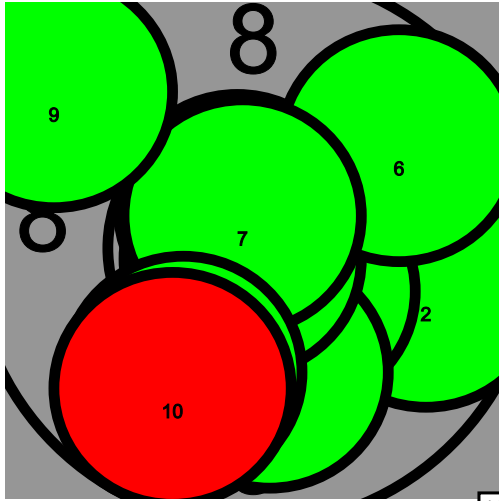

94.1-2* 0

9.0 10.7* 9.5 10.3* 10.5* 8.7 8.5 8.7 9.3 7.7 10.3* 9.7 9.9 8.8 8.2 10.3* 8.5 9.2 9.8 9.4

Pohjanmaan kultahippujen alueen Kauhajoki-ilpailu

109 Eevert Kumpulainen

Total: 200.7-9* / 200.7-9*

8

100.4-4*

8

100.3-5*

10.6* 9.6 10.5* 10.0 10.8* 9.6 10.7* 9.9 9.0 9.7 8.8 9.8 9.7 10.2* 10.6* 10.3* 10.6* 9.9 10.0 10.4*

Pohjanmaan kultahippujen alueen Kauhajoki-ilpailu

113 Sampo Leipälä

Total: 171.4-2* / 171.4-2*