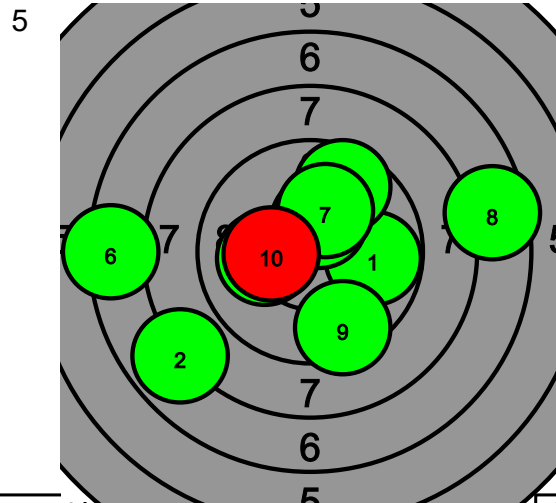

Pohjanmaan kultahippujen alueen Kauhajoki-ilpailu

208 Jimi Ojanperä

Total: 243.7-3* / 243.7-3*

82.4-1* 0

78.4-2* 0

9.9 6.0 6.4 6.1 10.7* 8.7 9.5 7.9 9.1 8.1 8.1 9.1 5.0 5.6 9.3 3.8 10.7* 9.6 6.5 10.7*

82.9-0* 0

8.1 7.7 9.1 6.7 9.9 8.9 8.1 5.5 10.1 8.8

Pohjanmaan kultahippujen alueen Kauhajoki-ilpailu

211 Sini Ojanperä

Total: 177.9-4* / 177.9-4*

85.7-2* 0

92.2-2* 0

8.9 7.5 9.2 7.2 10.2* 7.8 10.5* 7.4 8.1 8.9 9.8 7.9 9.6 10.1 10.4* 7.2 10.1 7.5 9.4 10.2*