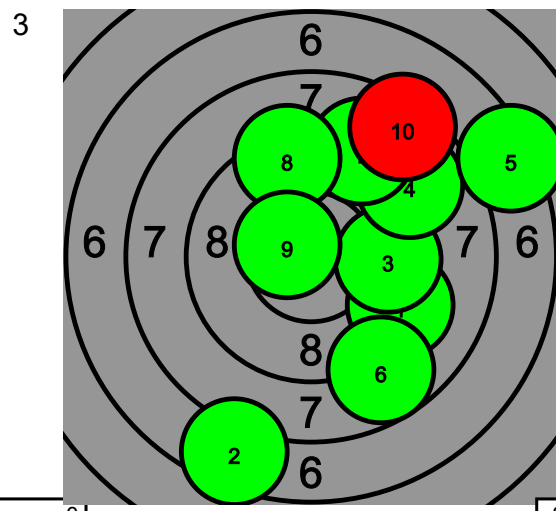

88.2-1*

10.5*	9.5	10.4*	5.5	10.1	10.1	9.7	9.1	10.0	9.2	9.2	7.4	9.7	8.9	7.2	8.7	9.0	9.3	10.5*	8.3