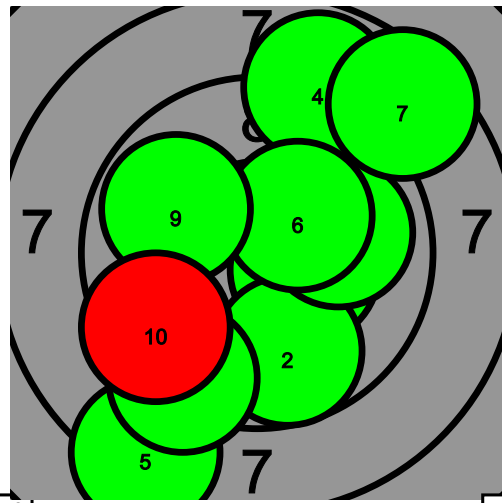

94.1-2* 0

9.0 10.7* 9.5 10.3* 10.5* 8.7 8.5 8.7 9.3 7.7 10.3* 9.7 9.9 8.8 8.2 10.3* 8.5 9.2 9.8 9.4

Pohjanmaan kultahippujen alueen Kauhajoki-ilpailu

109 Eevert Kumpulainen

Total: 200.7-9* / 200.7-9*

8

100.4-4*