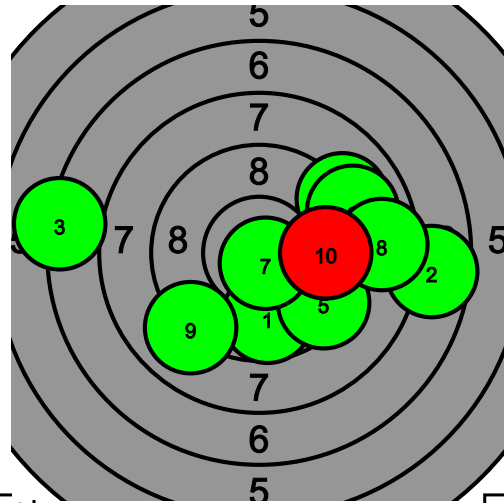

9 9 9 9 8 9 9 9 9 8 7

Pohjanmaan kultahippujen alueen Kauhajoki-ilpailu

103 Akseli Kaattari

Total: 173.4-2* / 173.4-2*

1

83.7-1* 0

1

89.7-1* 0

9.2 9.5 9.0 9.1 2.5 6.5 9.8 7.9 9.6 10.6* 9.7 7.6 7.0 9.0 9.4 9.0 10.7* 8.6 9.0 9.7

Pohjanmaan kultahippujen alueen Kauhajoki-ilpailu

106 Arttu Kuisma

Total: 147.7-1* / 147.7-1*

2

69.4-0*

2

78.3-1* 0