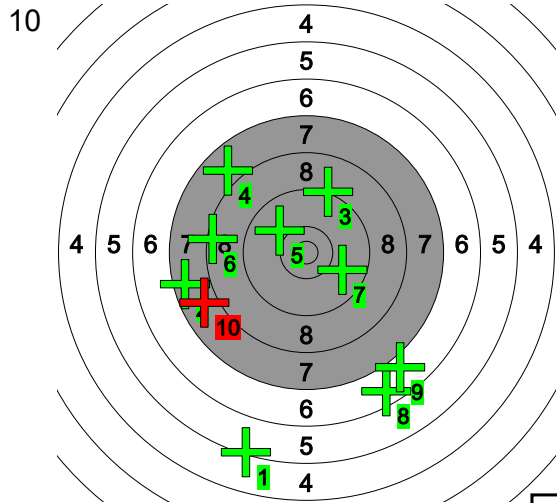

Pohjanmaan kultahippujen alueen Kauhajoki-ilpailu

202 Elmeri Nevansuu

Total: 238-3* / 238-3*

74-0* 79.6