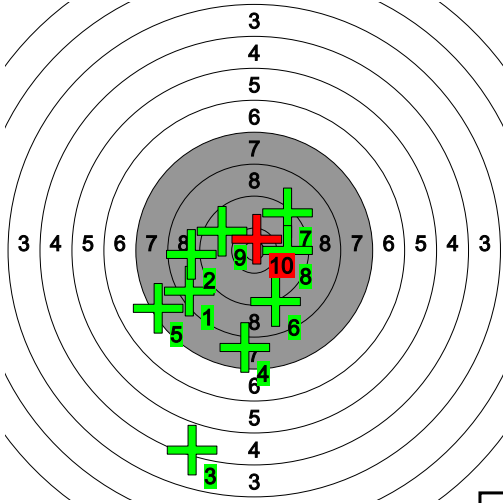

Pohjanmaan kultahippujen alueen Kauhajoki-ilpailu

144 Sara Äijö

Total: 264-3* / 264-3*

86-1* 91.8

88-1* 93.4

90-1* 95.8

10* 8 7 9 10 9 9 9 10 9

Pohjanmaan kultahippujen alueen Kauhajoki-ilpailu

145 Sofia Äijö

Total: 260-2* / 260-2*

10

81-1* 86.1

10

87-1* 93.1

8 9 4 7 7 9 9 9 9 10* 8 9 9 10* 9 9 8 9 7 9

10