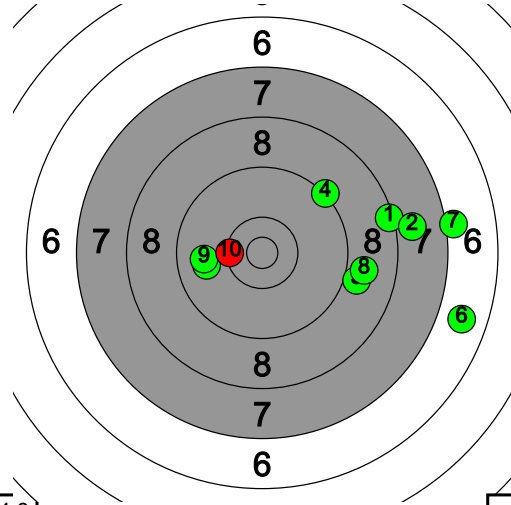

92.6-1*

0

90.6-1*

0

9.7	9.7	9.1	8.5	8.6	9.9	10.5*	8.6	10.1	7.9	9.4	10.1	8.8	10.6*	6.9	7.7	9.3	9.0	9.0	9.8
-----	-----	-----	-----	-----	-----	-------	-----	------	-----	-----	------	-----	-------	-----	-----	-----	-----	-----	-----

0

10.4* 10.6* 10.1 10.1 10.4* 10.3* 10.6* 10.3* 10.6* 10.7* 9.6 10.6* 10.4* 10.7* 10.4* 10.6* 10.3* 10.4* 10.8* 10.3*

Pohjanmaan kultahippujen alueen Kauhajoki-ilpailu

125 Aaro Peltoniemi

Total: 259-3* / 259-3*

14

90-1* 94.8

8 9 9 8 8 9 10 10 10* 9

14

82-0* 87.0

8 7 9 9 9 6 7 8 9 10

14

87-2* 91.9