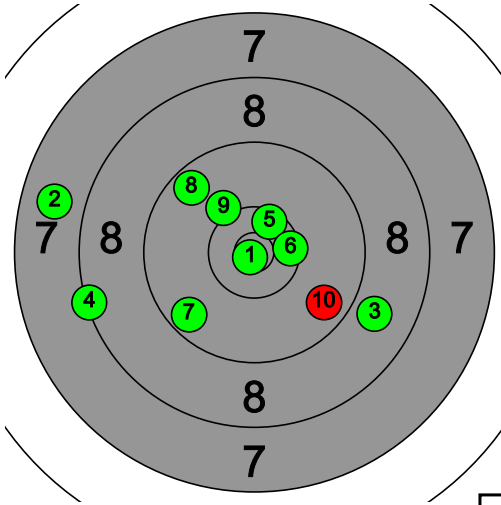

Pohjanmaan kultahippujen alueen Kauhajoki-ilpailu

223 Arvi Mantere

Total: 176-3* / 176-3*

13