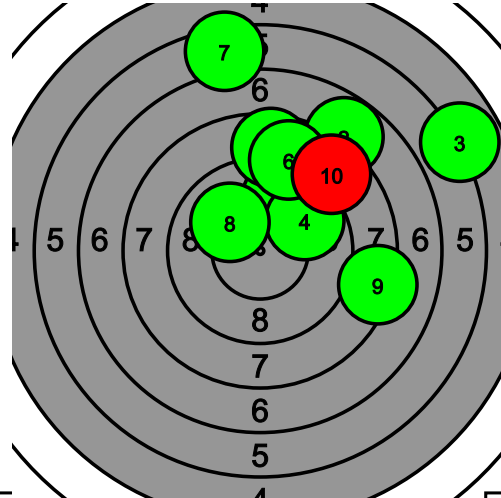

83.5-0* 0

8.6 8.1 8.6 9.8 7.9 7.3 8.6 8.9 10.0 9.9

9.6 7.8 5.8 9.7 8.6 8.8 6.4 10.0 8.2 8.6