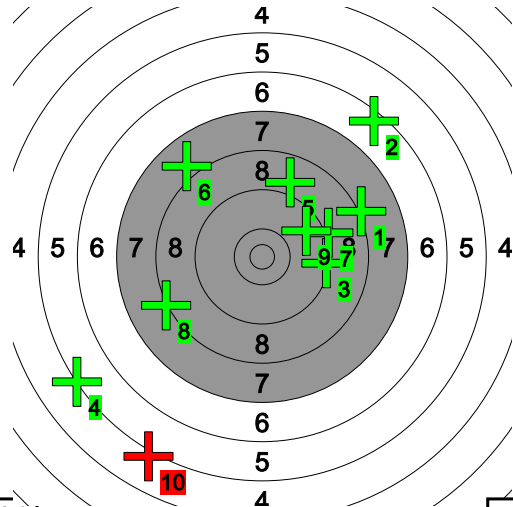

9 10 9 7 10* 3 9 9 10* 7

Pohjanmaan kultahippujen alueen Kauhajoki-ilpailu

203 livari Nevansuu

Total: 155-1* / 155-1*

11

81-1* 86.0

9 6 8 10* 6 8 7 9 10 8

11

74-0* 78.0

8 6 9 5 8 7 9 8 9 5

Pohjanmaan kultahippujen aluekilpailu

205 Jone Ojanperä

Total: 191.7-4* / 191.7-4*

95.9-3* 0

95.8-1* 0

9.9 10.7* 9.9 9.5 8.3 9.9 10.4* 10.7* 7.7 8.9 10.0 10.0 10.4* 9.3 10.1 10.0 9.3 9.8 7.3 9.6