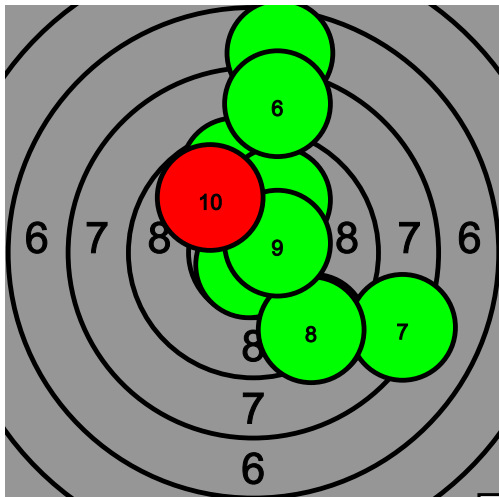

93.2-2* 0

10.7*	9.5	9.3	7.6	10.0	8.4	8.2	9.3	10.5*	9.7