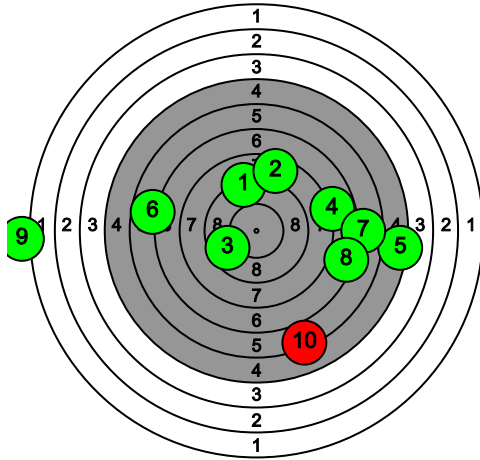

Pohjanmaan kultahippujen alueen Kauhajoki-ilpailu

163 Ance Kublina

Total: 112.8-0* / 112.8-0*

4