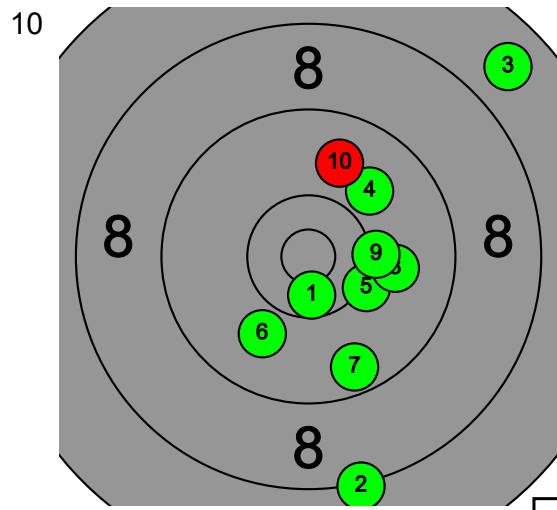

Pohjanmaan kultahippujen alueen Kauhajoki-ilpailu

144 Sara Äijö

Total: 264-3* / 264-3*

86-1* 91.8

88-1* 93.4

90-1* 95.8

10* 8 7 9 10 9 9 9 10 9

Pohjanmaan kultahippujen alueen Kauhajoki-ilpailu

145 Sofia Äijö

Total: 260-2* / 260-2*

10

81-1* 86.1

10

87-1* 93.1

8 9 4 7 7 9 9 9 9 10* 8 9 9 10* 9 9 8 9 7 9

10