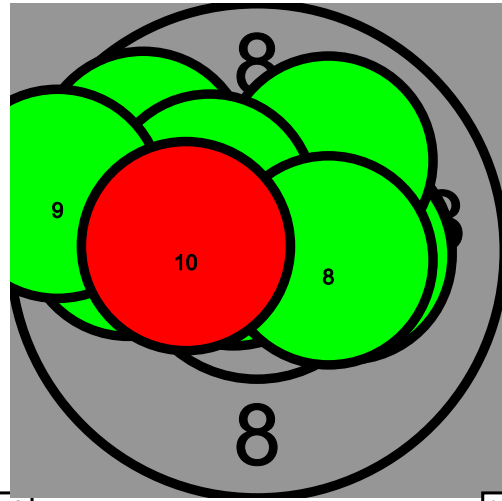

0

100.7-6*

0

10.6*	10.5*	10.2*	10.0	9.7	9.9	9.7	10.8*	10.4*	9.8	10.2*	10.2*	9.7	9.8	10.7*	10.0	10.3*	10.3*	9.2	10.3*

3