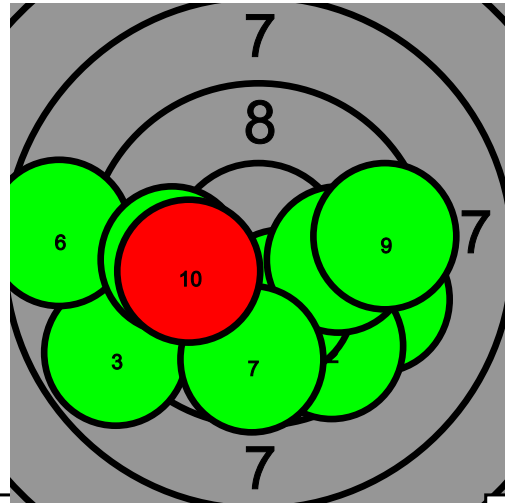

94.1-2* 0

9.0 10.7* 9.5 10.3* 10.5* 8.7 8.5 8.7 9.3 7.7 10.3* 9.7 9.9 8.8 8.2 10.3* 8.5 9.2 9.8 9.4

Pohjanmaan kultahippujen alueen Kauhajoki-ilpailu

109 Eevert Kumpulainen

Total: 200.7-9* / 200.7-9*

8

100.4-4*

8

100.3-5*

10.6* 9.6 10.5* 10.0 10.8* 9.6 10.7* 9.9 9.0 9.7 8.8 9.8 9.7 10.2* 10.6* 10.3* 10.6* 9.9 10.0 10.4*

Pohjanmaan kultahippujen alueen Kauhajoki-ilpailu

113 Sampo Leipälä

Total: 171.4-2* / 171.4-2*

2

2

76.0-1*

0

95.4-1*

0

0.0 7.3 7.3 8.0 8.2 9.5 9.4 7.7 10.2* 8.4 9.4 9.5 8.8 10.3* 10.0 8.5 9.6 9.9 9.4 10.0

Pohjanmaan kultahippujen alueen Kauhajoki-ilpailu