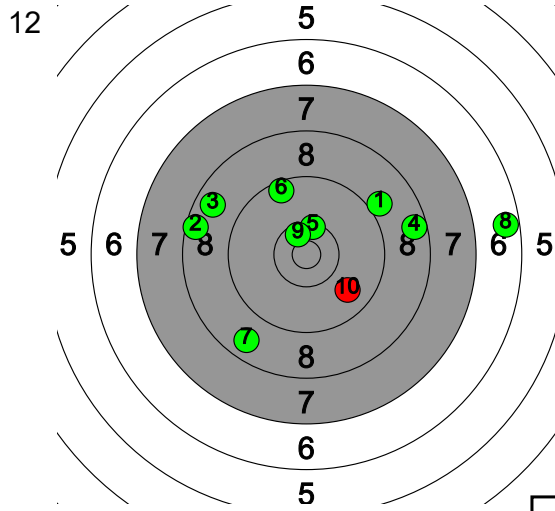

Pohjanmaan kultahippujen alueen Kauhajoki-ilpailu

127 Minka-Maria Puumala

Total: 179-5* / 179-5*

85-1*   89.6   94-4*   99.5

9 8 8 8 10 9 8 6 10* 9   8 10* 10* 9 10 9 10* 9 10* 9