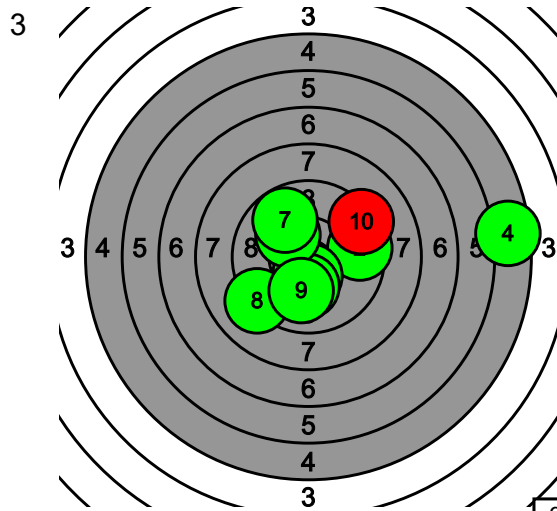

Pohjanmaan kultahippujen alueen Kauhajoki-ilpailu

151 Jonne Mäkinen

Total: 280.2-6* / 280.2-6*

94.1-2*