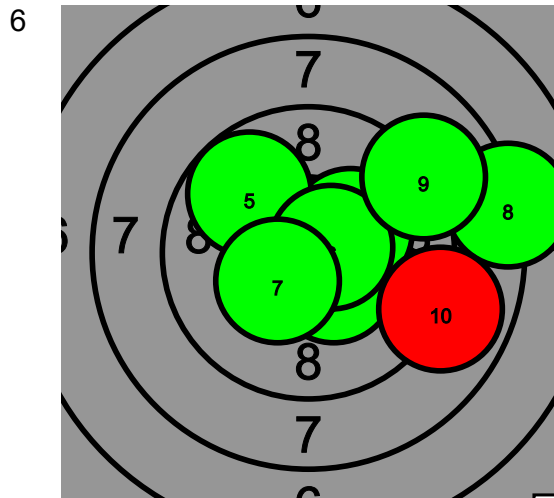

Pohjanmaan kultahippujen alueen Kauhajoki-ilpailu

216 Nanna Uuttu

Total: 291.1-13* / 291.1-13*

98.7-6* 0