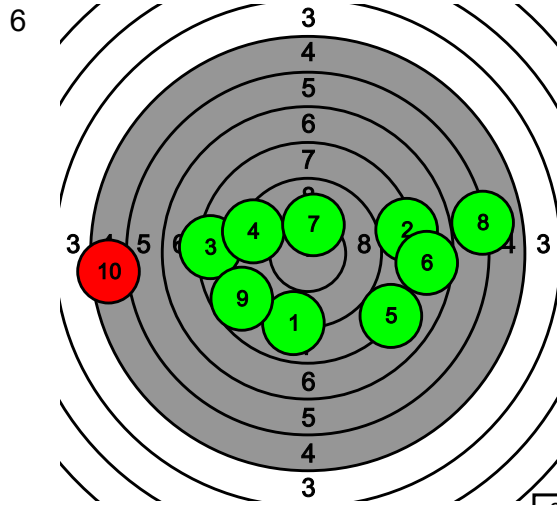

Pohjanmaan kultahippujen alueen Kauhajoki-ilpailu

221 Tuuli Riihimäki

Total: 164.4-1* / 164.4-1*

80.2-0* 0

84.2-1* 0

8.9 8.1 8.2 9.3 8.0 7.6 10.1 6.0 8.7 5.3 10.3* 7.2 8.2 9.6 8.5 7.4 7.4 8.2 9.6 7.8