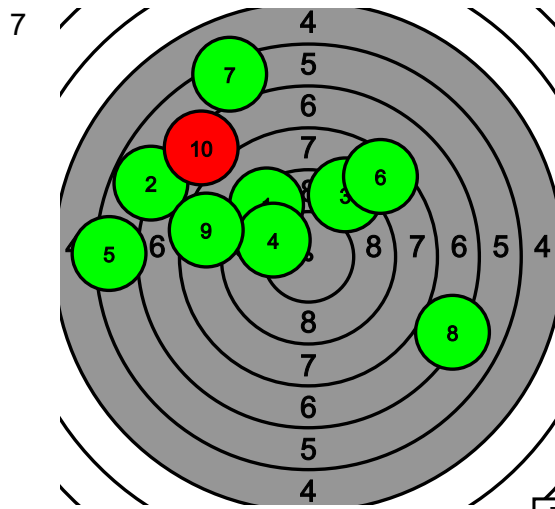

Pohjanmaan kultahippujen aluekilpailu

156 Tina Kublina

Total: 151.0-1* / 151.0-1*

78.7-0* 0

72.3-1* 0

9.3 6.8 9.2 10.0 6.2 8.3 6.2 7.0 8.4 7.3 10.4* 10.0 8.9 8.7 3.7 5.8 7.6 5.8 8.4 3.0