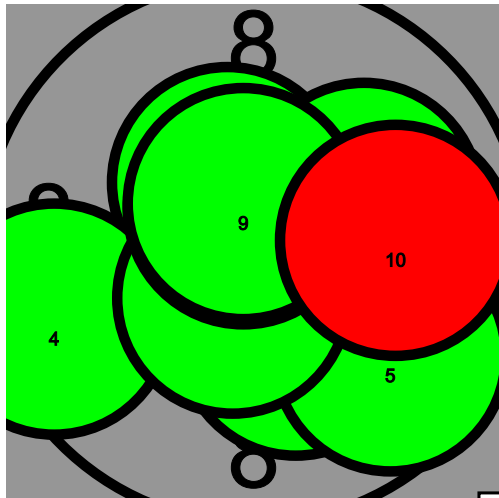

2

101.7-6*

2

104.5-10*

10.5* 10.1 10.0 10.2* 10.3* 10.2* 10.7* 10.5* 9.4 9.8 10.7* 10.5* 10.2* 10.5* 10.6* 10.3* 10.5* 10.2* 10.4* 10.6*

2

103.6-7*

10.4* 10.6* 10.1 10.2* 10.5* 10.1 10.3* 10.1 10.6* 10.7*

Pohjanmaan kultahippujen alueen Kauhajoki-ilpailu

134 Eetu Salin

Total: 307.8-19* / 307.8-19*

3

101.8-6*

3

103.9-8*

10.4*	10.8*	10.2*	9.3	9.6	10.0	10.5*	10.6*	10.6*	9.8	10.4*	10.7*	10.7*	10.2*	10.0	10.5*	10.0	10.3*	10.7*	10.4*
-------	-------	-------	-----	-----	------	-------	-------	-------	-----	-------	-------	-------	-------	------	-------	------	-------	-------	-------