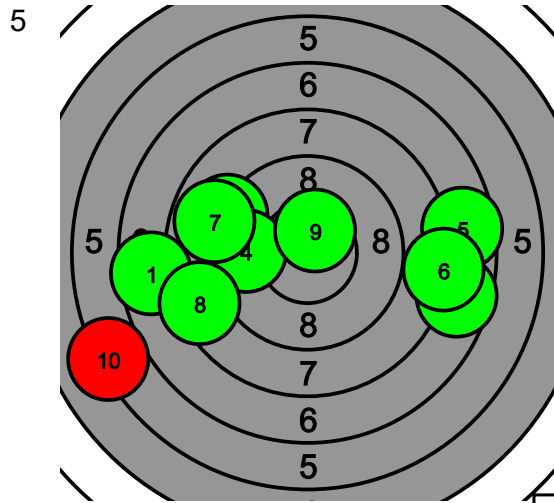

Pohjanmaan kultahippujen alueen Kauhajoki-ilpailu

150 lisäkki Viinamäki

Total: 172.2-3* / 172.2-3*

82.9-1* 0

89.3-2* 0

7.5 9.0 7.6 9.6 7.6 8.0 8.8 8.3 10.4* 6.1 6.8 9.5 6.8 9.6 9.2 9.9 10.4* 10.3* 8.1 8.7