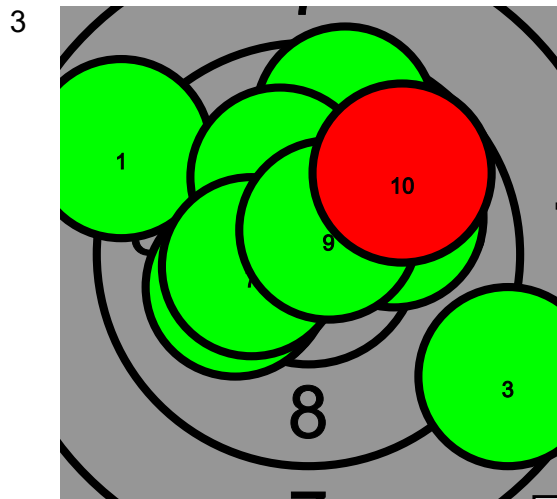

151 Jonne Mäkinen

Total: 280.2-6* / 280.2-6*

94.1-2*

88.2-1*

10.5*	9.5	10.4*	5.5	10.1	10.1	9.7	9.1	10.0	9.2	9.2	7.4	9.7	8.9	7.2	8.7	9.0	9.3	10.5*	8.3
-------	-----	-------	-----	------	------	-----	-----	------	-----	-----	-----	-----	-----	-----	-----	-----	-----	-------	-----