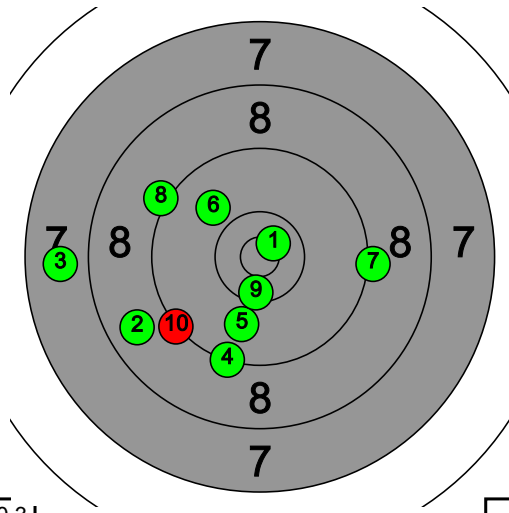

85-2* 90.3

13