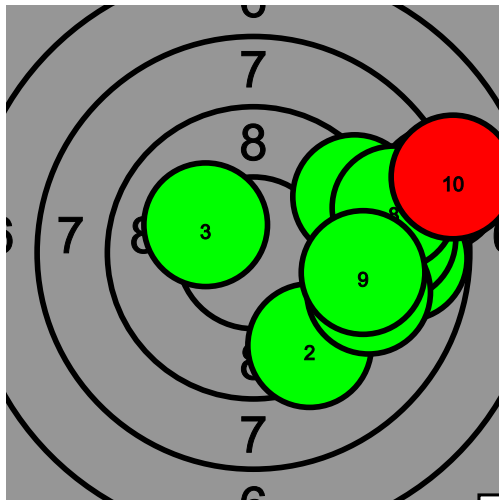

Pohjanmaan kultahippujen alueen Kauhajoki-ilpailu

107 Rasmus Kuisma

Total: 169.5-0* / 169.5-0*

1

89.8-0* 0

1