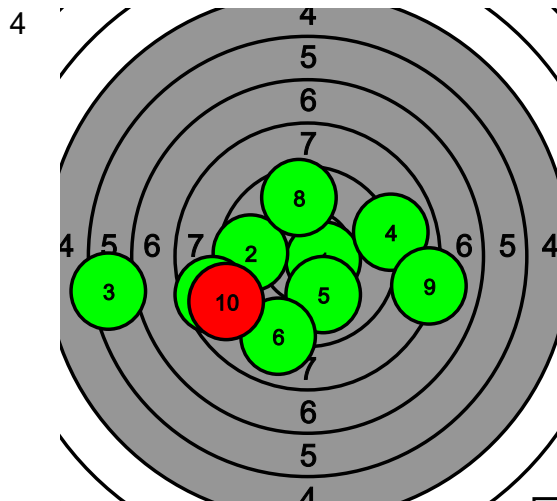

75.3-0* 0

2

69.0-0* 0

4.4 6.2 7.6 7.3 9.3 8.7 9.1 7.2 9.0 6.5 9.3 9.3 9.1 8.1 1.8 8.6 7.8 5.8 3.6 5.6

Pohjanmaan kultahippujen alueen Kauhajoki-ilpailu

120 Elias Nurminen

Total: 272.5-7* / 272.5-7*

95.0-4* 0

88.3-2* 0

10.3* 9.2 10.4* 5.9 9.9 9.7 10.3* 9.2 10.9* 9.2 9.8 9.6 10.3* 9.8 10.5* 8.5 7.0 8.5 9.5 4.8

89.2-1* 0

10.6* 9.6 6.3 8.9 10.0 9.0 8.5 9.5 8.0 8.8

Pohjanmaan kultahippujen aluekilpailu

122 Sonja Pehkonen