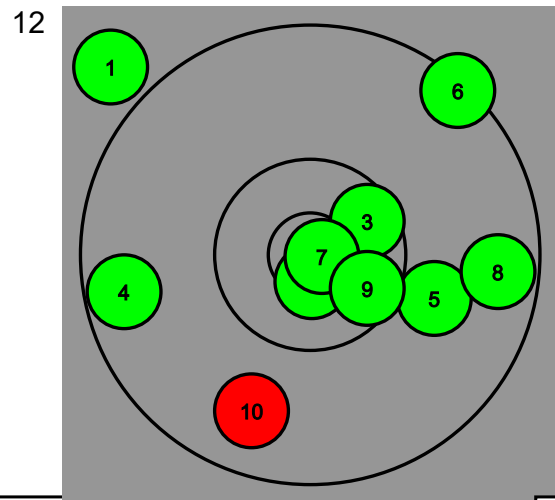

Pohjanmaan kultahippujen alueen Kauhajoki-ilpailu

127 Minka-Maria Puumala

Total: 179-5* / 179-5*

85-1*   89.6   94-4*   99.5

9 8 8 8 10 9 8 6 10* 9   8 10* 10* 9 10 9 10* 9 10* 9