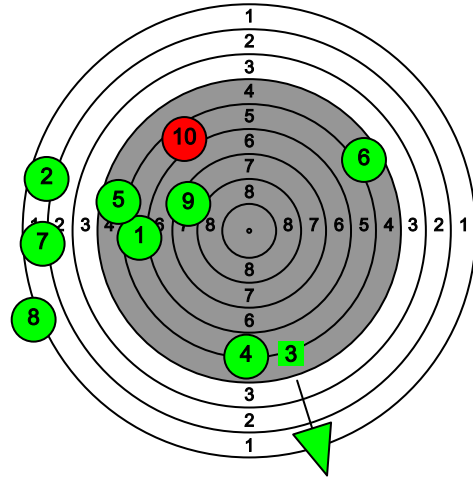

Pohjanmaan kultahippujen alueen Kauhajoki-ilpailu

163 Ance Kublina

Total: 112.8-0* / 112.8-0*

4

4

68.0-0* 0

44.8-0* 0

9.0 8.4 9.6 7.8 5.1 6.7 6.7 7.1 1.5 6.1 6.5 2.5 0.0 5.9 5.6 5.5 2.6 1.6 8.2 6.4