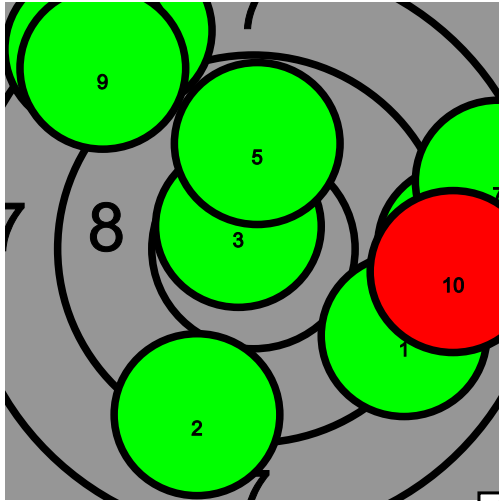

Pohjanmaan kultahippujen aluekilpailu

233 Ella Mäenpää

Total: 176.6-1* / 176.6-1*

1

89.1-1* 0

1