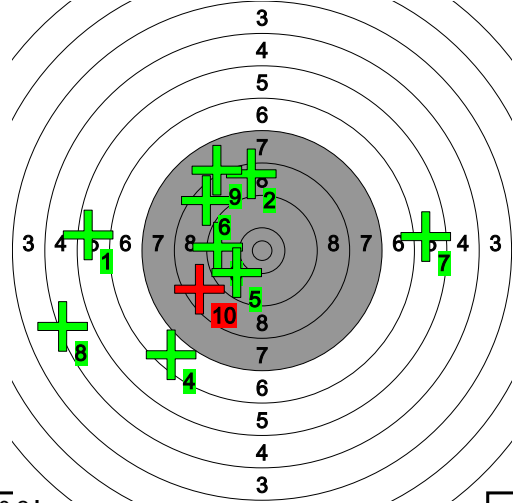

70.2

70-0*

75.8

9	2	5	7	8	7	3	9	7	9	5	8	9	6	9	8	5	4	8	8