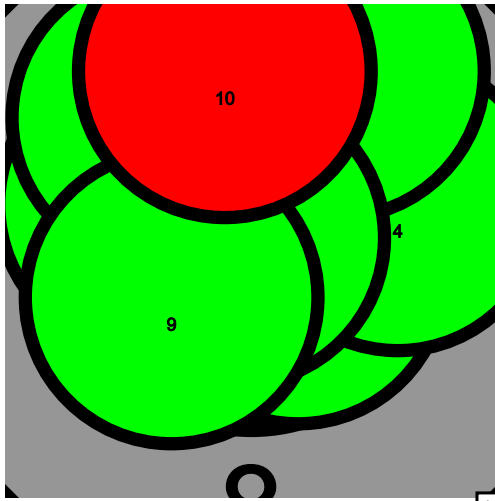

96.2-1*

0

9.7 | 10.0 | 10.4* | 9.2 | 10.0 | 9.2 | 9.4 | 9.3 | 9.1 | 9.9

Pohjanmaan kultahippujen aluekilpailu

137 Milena Säily

Total: 300.2-13* / 300.2-13*

3

101.6-5*