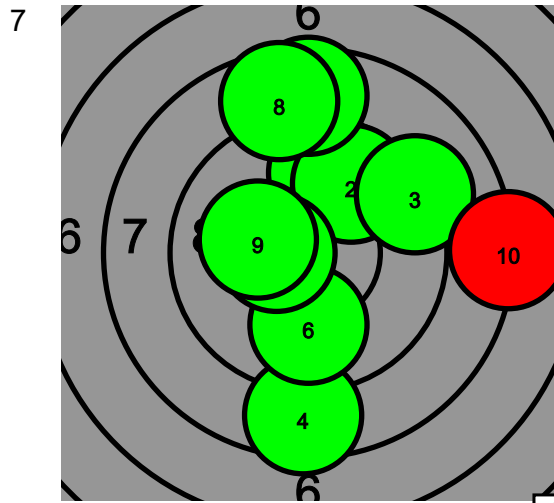

Total: 178.0-2* / 178.0-2*

9.4 9.8 10.8* 10.8* 8.2 9.2 6.8 9.3 7.6 9.0

8.8 9.8 9.6 8.6 9.9 6.3 9.2 7.7 8.3 8.9

Pohjanmaan kultahippujen alueen Kauhajoki-ilpailu

123 Mila Pehkonen

Total: 183.2-2* / 183.2-2*

92.6-1*

0

90.6-1*

0

9.7	9.7	9.1	8.5	8.6	9.9	10.5*	8.6	10.1	7.9	9.4	10.1	8.8	10.6*	6.9	7.7	9.3	9.0	9.0	9.8
-----	-----	-----	-----	-----	-----	-------	-----	------	-----	-----	------	-----	-------	-----	-----	-----	-----	-----	-----