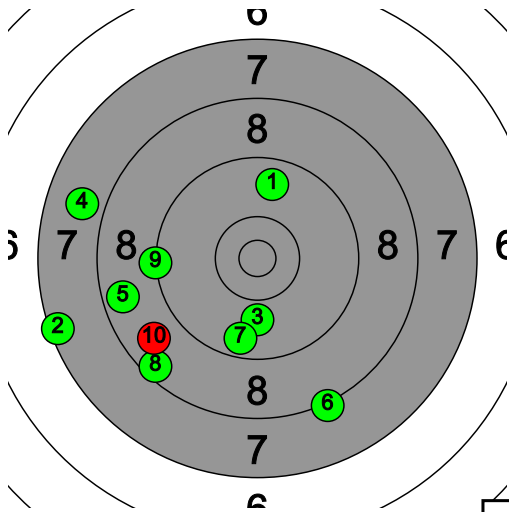

89-2* 93.9

9 8 10* 7 9 10* 8 8 8 8 10* 8 7 9 9 9 9 9 10* 9

13