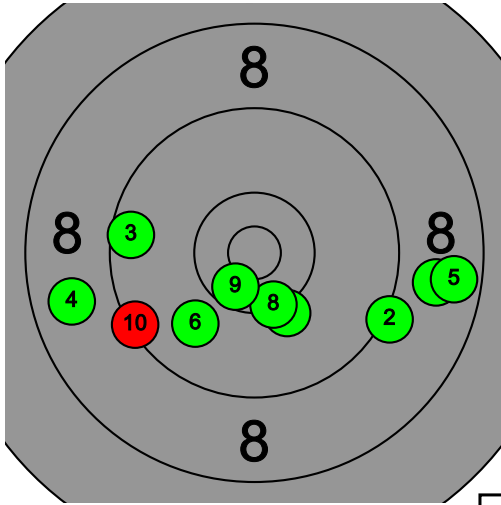

0

10.4* 10.6* 10.1 10.1 10.4* 10.3* 10.6* 10.3* 10.6* 10.7* 9.6 10.6* 10.4* 10.7* 10.4* 10.6* 10.3* 10.4* 10.8* 10.3*

Pohjanmaan kultahippujen alueen Kauhajoki-ilpailu

125 Aaro Peltoniemi

Total: 259-3* / 259-3*

14

90-1* 94.8

8 9 9 8 8 9 10 10 10* 9

14

82-0* 87.0

8 7 9 9 9 6 7 8 9 10

14

87-2* 91.9