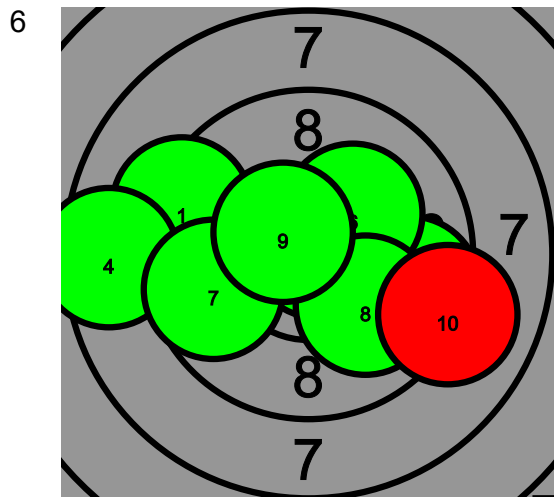

Pohjanmaan kultahippujen alueen Kauhajoki-ilpailu

216 Nanna Uuttu

Total: 291.1-13* / 291.1-13*

98.7-6* 0

95.2-4* 0

10.9* 10.4* 10.2* 10.7* 9.7 10.6* 10.3* 8.0 9.0 8.9 7.1 9.0 10.6* 9.1 10.2* 9.8 9.4 10.6* 10.4* 9.0