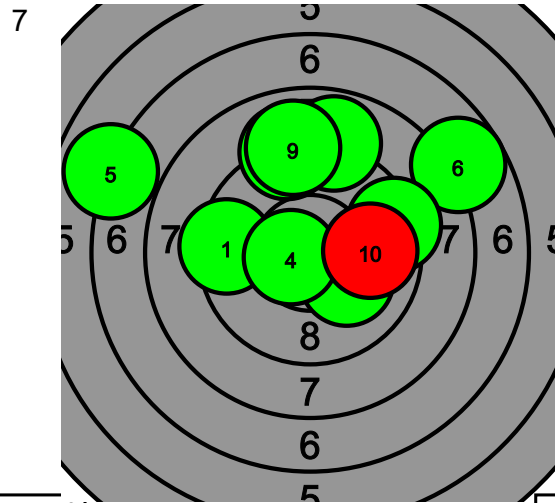

88.3-2* 0

10.3* 9.2 10.4* 5.9 9.9 9.7 10.3* 9.2 10.9* 9.2 9.8 9.6 10.3* 9.8 10.5* 8.5 7.0 8.5 9.5 4.8

89.2-1* 0

10.6* 9.6 6.3 8.9 10.0 9.0 8.5 9.5 8.0 8.8

Pohjanmaan kultahippujen aluekilpailu

122 Sonja Pehkonen

Total: 178.0-2* / 178.0-2*

9.4 9.8 10.8* 10.8* 8.2 9.2 6.8 9.3 7.6 9.0

8.8 9.8 9.6 8.6 9.9 6.3 9.2 7.7 8.3 8.9

Pohjanmaan kultahippujen alueen Kauhajoki-ilpailu

123 Mila Pehkonen

Total: 183.2-2* / 183.2-2*

92.6-1*

0

90.6-1*

0

9.7	9.7	9.1	8.5	8.6	9.9	10.5*	8.6	10.1	7.9	9.4	10.1	8.8	10.6*	6.9	7.7	9.3	9.0	9.0	9.8
-----	-----	-----	-----	-----	-----	-------	-----	------	-----	-----	------	-----	-------	-----	-----	-----	-----	-----	-----