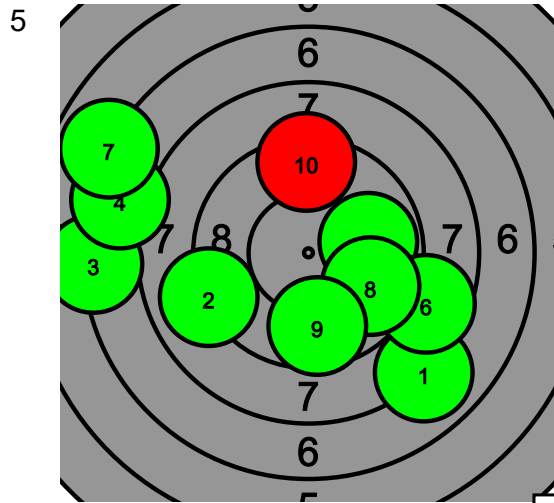

7.8 10.2* 10.8* 9.9 10.0 8.7 9.2 8.6 7.2 10.3*

90.6-1* 0

10.2* 9.7 8.4 9.4 7.8 9.1 8.4 9.6 9.6 8.4

Pohjanmaan kultahippujen alueen Kauhajoki-ilpailu

149 Helmi Viinamäki

Total: 174.6-1* / 174.6-1*

85.2-0* 0

89.4-1* 0

7.9	9.0	7.0	7.4	9.8	8.6	6.9	9.7	9.6	9.3	8.5	7.6	9.1	10.6*	6.7	9.9	9.2	9.3	9.5	9.0
-----	-----	-----	-----	-----	-----	-----	-----	-----	-----	-----	-----	-----	-------	-----	-----	-----	-----	-----	-----