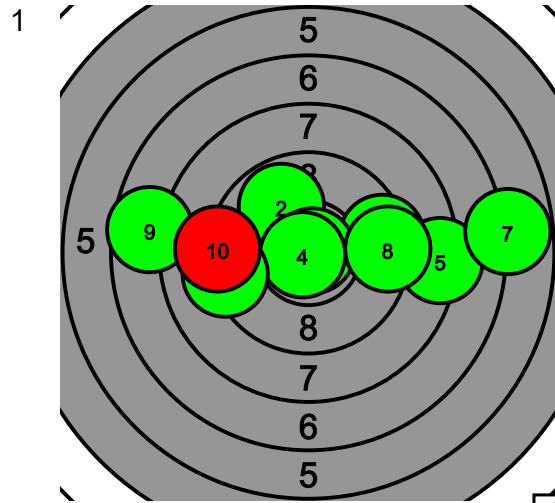

Pohjanmaan kultahippujen aluekilpailu

122 Sonja Pehkonen

Total: 178.0-2* / 178.0-2*

9.4 9.8 10.8* 10.8* 8.2 9.2 6.8 9.3 7.6 9.0

8.8 9.8 9.6 8.6 9.9 6.3 9.2 7.7 8.3 8.9