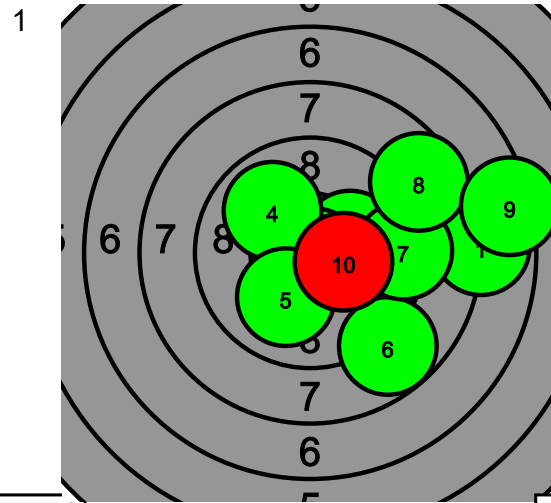

145 Sofia Äijö

Total: 260-2* / 260-2*

10

81-1* 86.1

10

87-1* 93.1

8 9 4 7 7 9 9 9 9 10* 8 9 9 10* 9 9 8 9 7 9

10

92-0* 95.6

10 8 10 10 9 9 9 10 9 8

Pohjanmaan kultahippujen aluekilpailu

146 Anni Laine

Total: 274.4-5* / 274.4-5*

91.1-1* 0

92.7-3* 0

8.9 8.5 8.8 10.1 8.5 8.6 8.3 10.0 10.7* 8.7

7.8 10.2* 10.8* 9.9 10.0 8.7 9.2 8.6 7.2 10.3*

90.6-1* 0

10.2* 9.7 8.4 9.4 7.8 9.1 8.4 9.6 9.6 8.4

Pohjanmaan kultahippujen alueen Kauhajoki-ilpailu

149 Helmi Viinamäki

Total: 174.6-1* / 174.6-1*

85.2-0* 0

89.4-1* 0