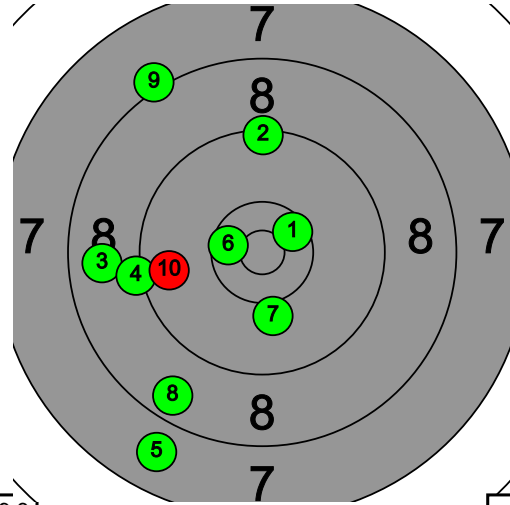

14

90-1* 94.8

8 9 9 8 8 9 10 10 10* 9

14

82-0* 87.0

8 7 9 9 9 6 7 8 9 10

14

87-2* 91.9

8 9 8 10* 10* 9 8 8 9 8

Pohjanmaan kultahippujen alueen Kauhajoki-ilpailu

126 Joose Puumala

Total: 184-5* / 184-5*

12

96-3*

12 /

88-2*