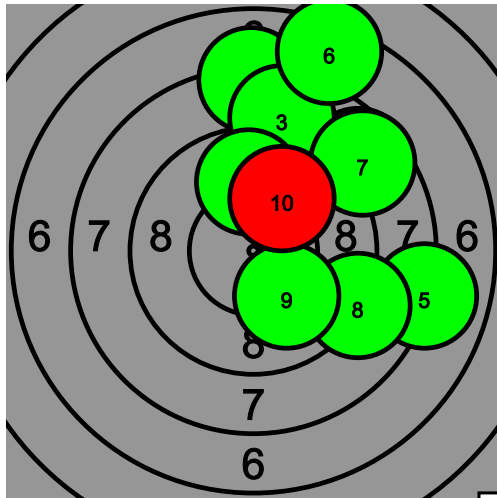

67-0* 71.5

79-0* 82.7

10 8 8 8 8 7 8 4 6 0

6 9 8 8 10 8 7 6 7 10

Pohjanmaan kultahippujen alueen Kauhajoki-ilpailu

162 August Perkkiö

Total: 171.2-0* / 171.2-0*

1