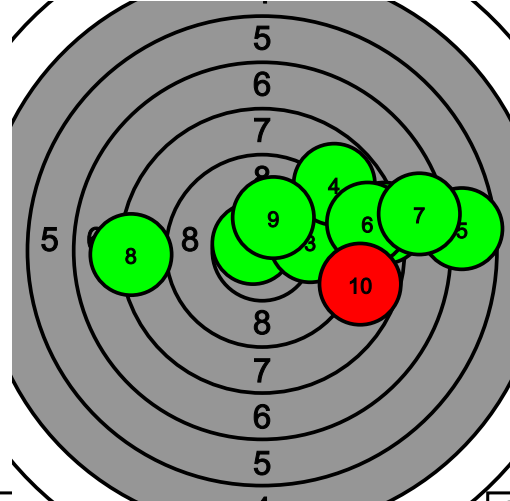

87.2-2* 0

8.9	9.2	8.0	9.8	8.6	8.6	9.7	8.4	9.5	9.2	10.7*	8.2	9.9	8.8	6.6	8.6	7.4	8.1	10.2*	8.7