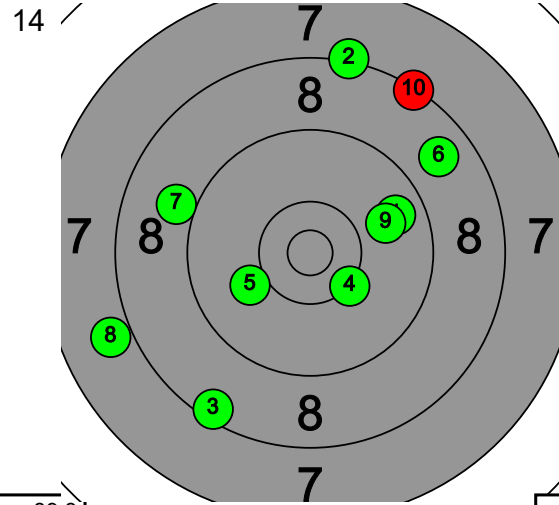

86-2* 89.3

86-0* 90.1

9 10 6 10* 10* 8 10 8 7 8

9 8 8 10 10 8 9 7 9 8