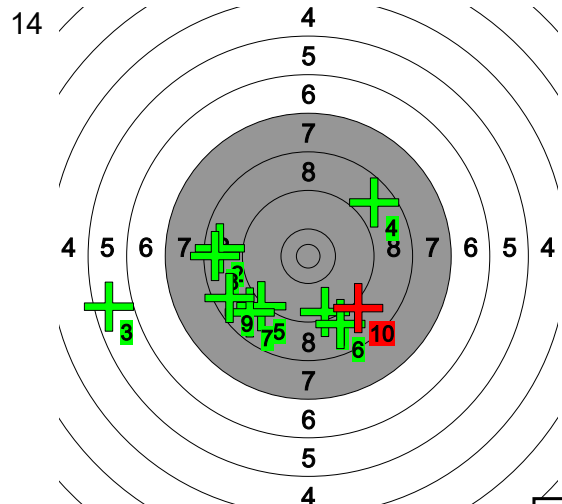

Pohjanmaan kultahippujen alueen Kauhajoki-ilpailu

166 Adrians Zadunenko

Total: 253-2* / 253-2*

86-2* 89.3

86-0* 90.1

9 10 6 10* 10* 8 10 8 7 8

9 8 8 10 10 8 9 7 9 8

81-0* 85.5