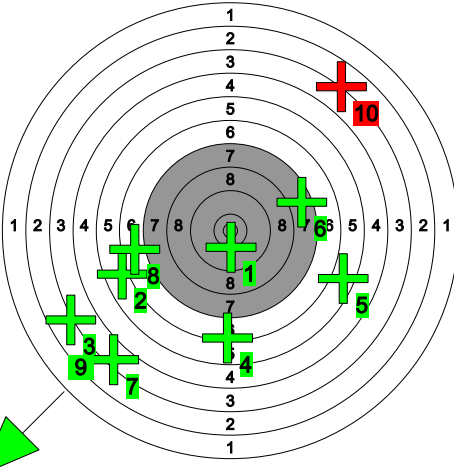

Pohjanmaan kultahippujen aluekilpailu

164 Olivers Kublins

Total: 107-0* / 107-0*

9

49-0*

9