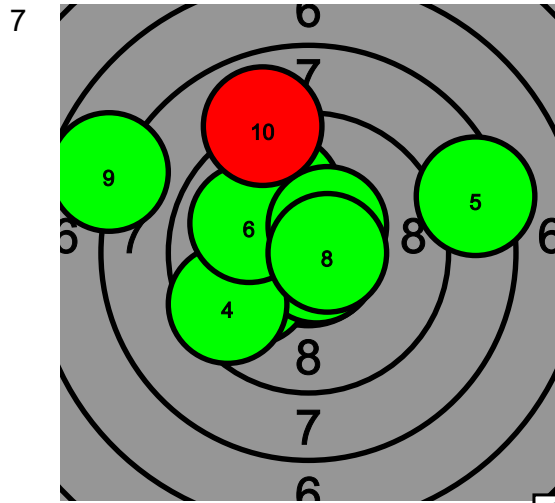

Pohjanmaan kultahippujen aluekilpailu

205 Jone Ojanperä

Total: 191.7-4* / 191.7-4*

95.9-3* 0