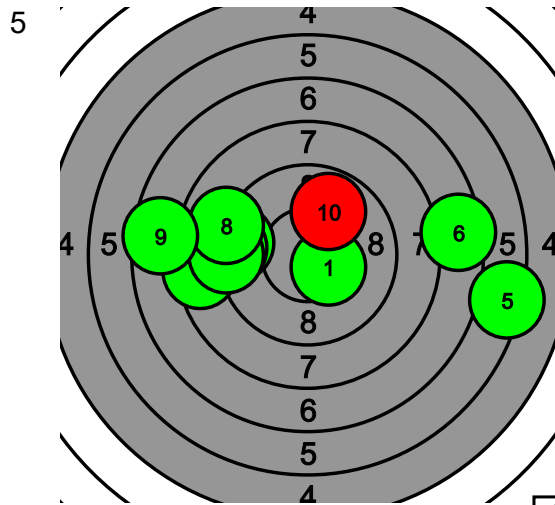

225 Arttu Mantere

Total: 174.2-1* / 174.2-1*

90.5-1* 0

83.7-0* 0

7.6	10.0	9.6	10.7*	7.5	7.4	8.9	10.1	8.9	9.8	6.9	9.9	9.0	9.4	8.2	8.6	9.1	8.8	4.1	9.7
-----	------	-----	-------	-----	-----	-----	------	-----	-----	-----	-----	-----	-----	-----	-----	-----	-----	-----	-----

Pohjanmaan kultahippujen alueen Kauhajoki-ilpailu

230 Frida Alaranta

Total: 174.6-2* / 174.6-2*

86.1-1* 0

88.5-1* 0

10.4* 9.3 8.4 9.1 6.2 7.4 9.1 8.9 7.5 9.8 8.6 7.9 8.5 10.2* 9.7 7.6 8.1 9.5 9.7 8.7

Pohjanmaan kultahippujen aluekilpailu