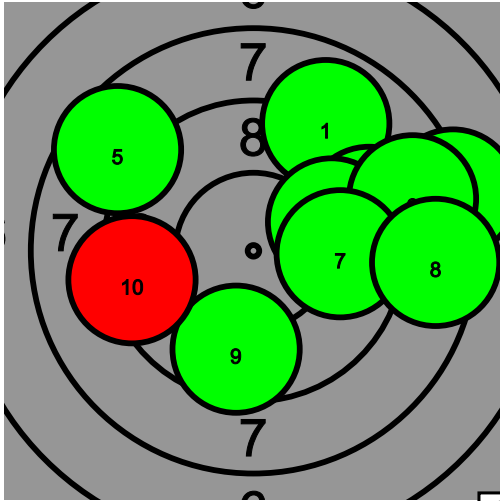

7

93.2-2* 0

10.7*	9.5	9.3	7.6	10.0	8.4	8.2	9.3	10.5*	9.7
-------	-----	-----	-----	------	-----	-----	-----	-------	-----

Pohjanmaan kultahippujen aluekilpailu

220 Arvi Mantere

Total: 177.1-2* / 177.1-2*

7

89.9-0* 0