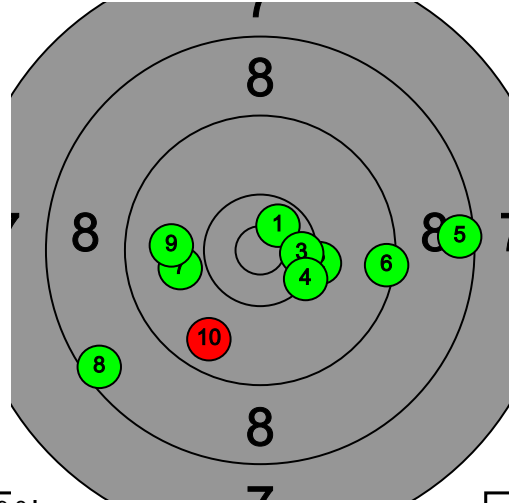

127 Minka-Maria Puumala

Total: 179-5* / 179-5*

85-1* 89.6 94-4* 99.5

9 8 8 8 10 9 8 6 10* 9 8 10* 10* 9 10 9 10* 9 10* 9

Pohjanmaan kultahippujen alueen Kauhajoki-ilpailu

128 Peetu Puumala

Total: 266-3* / 266-3*

13

86-0* 89.8

8 9 10 9 8 9 10 9 7 7

13

92-2* 96.9

10* 10 10* 10 8 9 9 8 9 9

13

88-1* 91.4