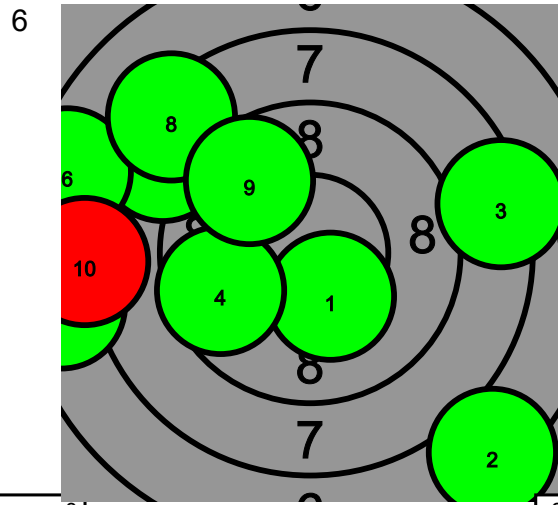

7

93.2-2* 0

10.7*	9.5	9.3	7.6	10.0	8.4	8.2	9.3	10.5*	9.7
-------	-----	-----	-----	------	-----	-----	-----	-------	-----

Pohjanmaan kultahippujen aluekilpailu

220 Arvi Mantere

Total: 177.1-2* / 177.1-2*

7

89.9-0* 0

Pohjanmaan kultahippujen alueen Kauhajoki-ilpailu

221 Tuuli Riihimäki

Total: 164.4-1* / 164.4-1*

80.2-0* 0

84.2-1* 0

8.9 8.1 8.2 9.3 8.0 7.6 10.1 6.0 8.7 5.3 10.3* 7.2 8.2 9.6 8.5 7.4 7.4 8.2 9.6 7.8

Pohjanmaan kultahippujen alueen Kauhajoki-ilpailu