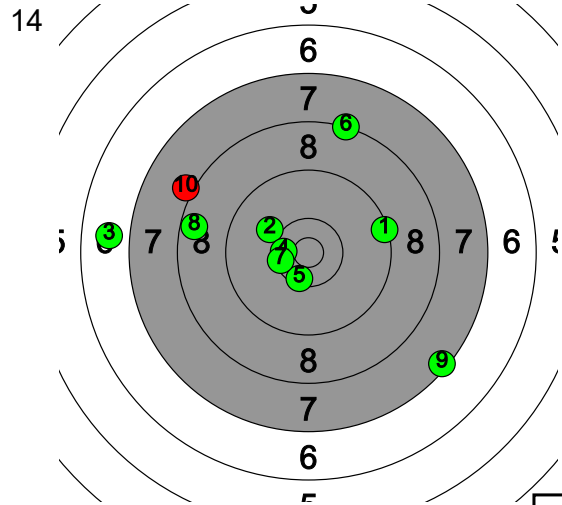

Pohjanmaan kultahippujen alueen Kauhajoki-ilpailu

166 Adrians Zadunenko

Total: 253-2* / 253-2*