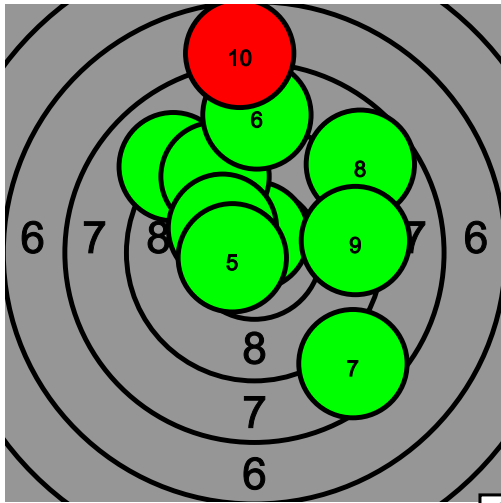

8.1 9.4 10.1 9.3 8.8 8.9 9.2 8.8 9.3 7.9

7.5 8.0 9.1 7.9 9.7 8.3 7.8 7.5 5.8 8.1

Pohjanmaan kultahippujen aluekilpailu

108 Rasmus Kuisma

Total: 187.0-5* / 187.0-5*

1

92.9-3* 0

1

94.1-2* 0

9.0 10.7* 9.5 10.3* 10.5* 8.7 8.5 8.7 9.3 7.7 10.3* 9.7 9.9 8.8 8.2 10.3* 8.5 9.2 9.8 9.4

Pohjanmaan kultahippujen alueen Kauhajoki-ilpailu

109 Eevert Kumpulainen

Total: 200.7-9* / 200.7-9*

8

100.4-4*