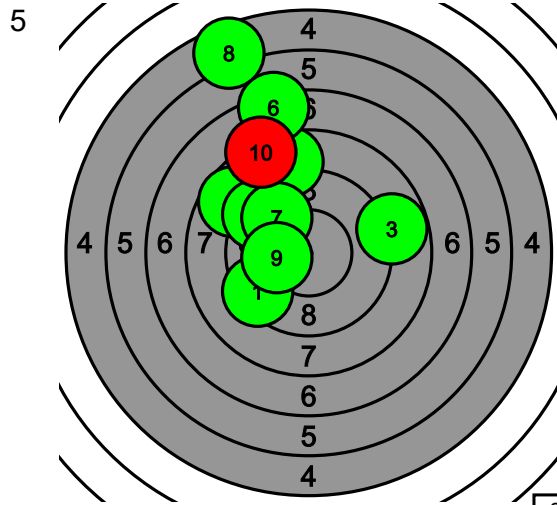

Pohjanmaan kultahippujen alueen Kauhajoki-ilpailu

160 Filips Kublins

Total: 159.4-0* / 159.4-0*

9.3 8.6 8.7 8.6 9.3 7.2 9.8 5.5 10.1 8.1

6.9 9.0 10.1 6.1 7.2 7.8 3.2 6.7 8.9 8.3