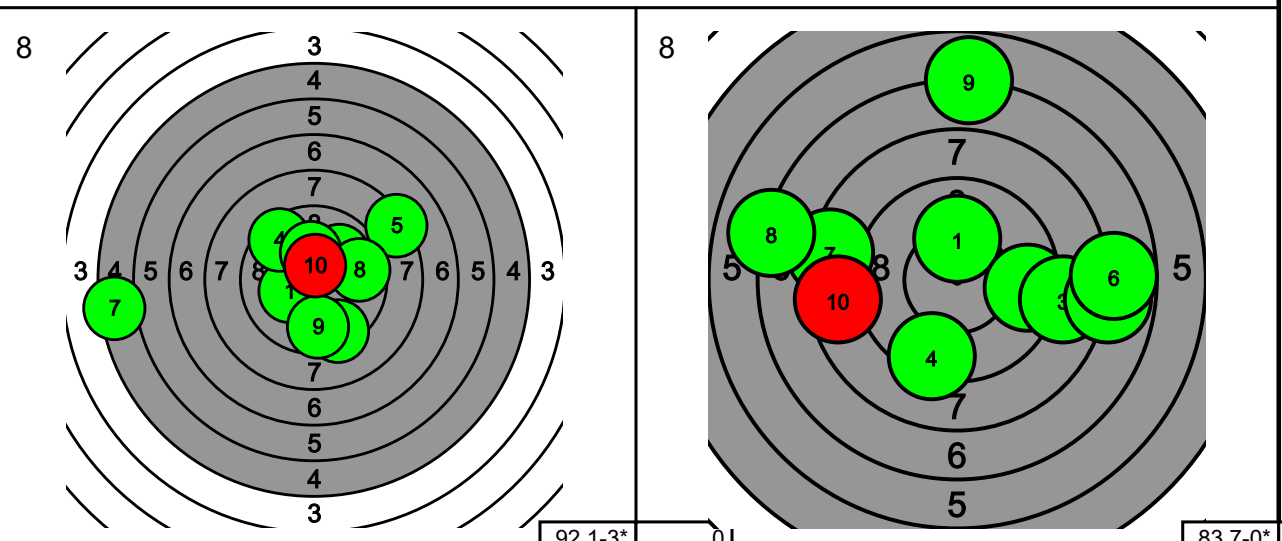

Pohjanmaan kultahippujen alueen Kauhajoki-ilpailu

158 Martti Mäki

Total: 175.8-3* / 175.8-3*

10.2*	9.3	9.9	9.4	8.1	10.2*	5.3	9.6	9.6	10.5*	10.1	9.5	8.7	9.3	7.8	7.7	8.3	7.0	6.8	8.5