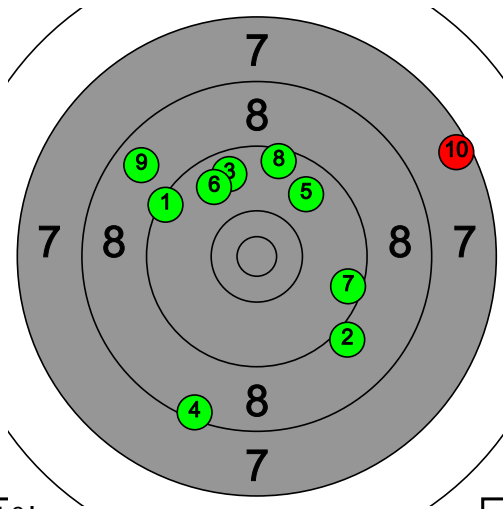

Pohjanmaan kultahippujen alueen Kauhajoki-ilpailu

101 Frans Järvelä

Total: 173-1* / 173-1*

11

87-1* 91.2

9 7 8 8 9 9 9 9 9 10*

11

86-0* 90.7