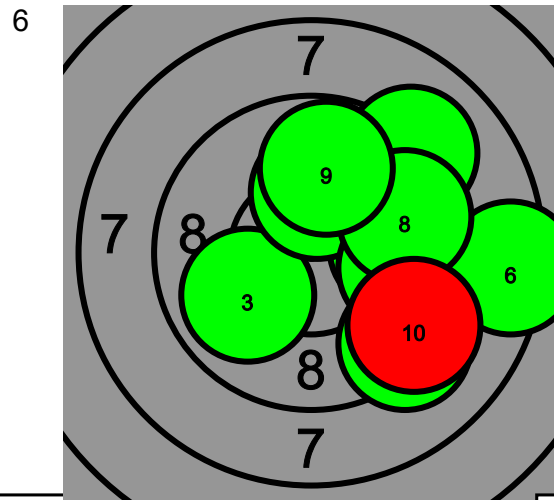

114 Severi Leipälä

Total: 197.9-7* / 197.9-7*

6

99.0-3*

6

0

98.9-4*

0

9.6 | 9.7 | 10.2* | 9.9 | 10.8* | 10.1 | 10.3* | 9.0 | 9.5 | 9.9

9.4 | 10.7* | 10.5* | 10.0 | 9.4 | 9.9 | 9.6 | 8.9 | 10.3* | 10.2*

Pohjanmaan kultahippujen aluekilpailu

115 Severi Leipälä

Total: 187.6-2* / 187.6-2*

92.8-2*

94.8-0*

9.1 10.5* 8.9 8.9 8.9 8.8 8.0 10.2* 9.6 9.9

9.2 9.8 9.9 10.1 9.7 8.3 9.1 9.6 9.8 9.3

Pohjanmaan kultahippujen alueen Kauhajoki-ilpailu

118 Leevi Nikula

Total: 144.3-0* / 144.3-0*

2