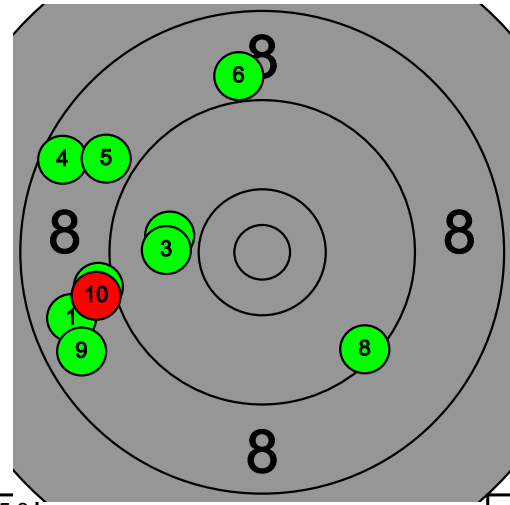

Pohjanmaan kultahippujen alueen Kauhajoki-ilpailu

223 Arvi Mantere

Total: 176-3* / 176-3*

13

13

90-3* 95.3

86-0* 91.0

10*	7	8	8	10*	10*	9	9	10	9	8	9	9	8	8	9	9	9	8	9