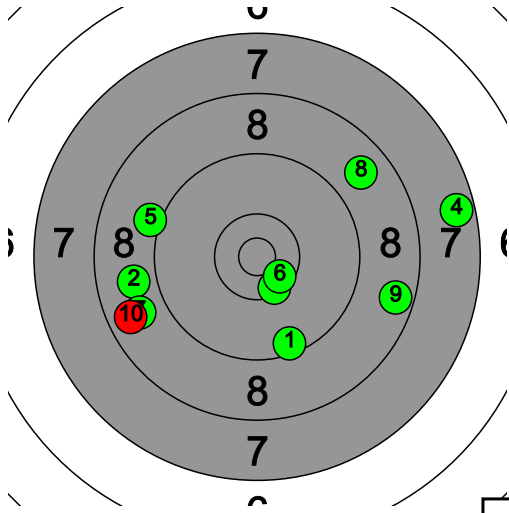

104.7-8*

0

10.1 10.5* 10.4* 10.1 10.6* 10.3* 10.4* 10.8* 10.7* 10.8*

Pohjanmaan kultahippujen aluekilpailu

139 Nea Tastula

Total: 256-4* / 256-4*

13

85-2* 90.3