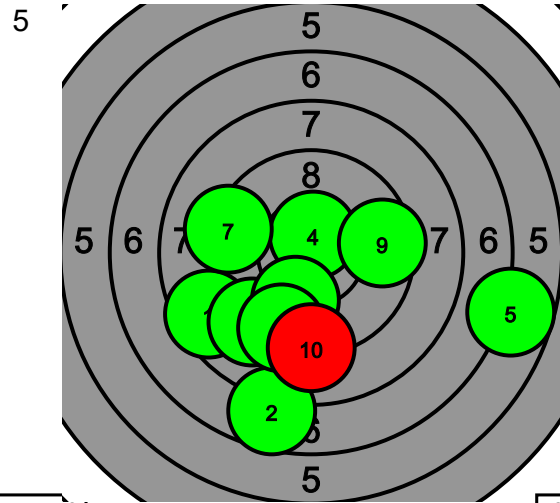

7.8 10.2* 10.8* 9.9 10.0 8.7 9.2 8.6 7.2 10.3*

90.6-1* 0

10.2* 9.7 8.4 9.4 7.8 9.1 8.4 9.6 9.6 8.4

Pohjanmaan kultahippujen alueen Kauhajoki-ilpailu

149 Helmi Viinamäki

Total: 174.6-1* / 174.6-1*

85.2-0* 0

89.4-1* 0