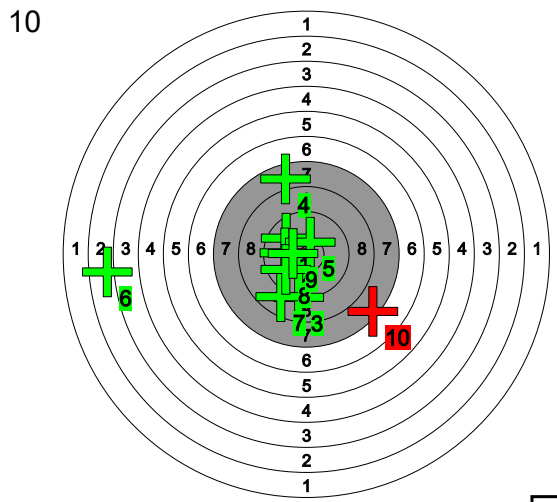

9 8 5 8 9 9 8 8 8 9

Pohjanmaan kultahippujen alueen Kauhajoki-ilpailu

202 Elmeri Nevansuu

Total: 238-3* / 238-3*

74-0* 79.6

81-1* 85.3

5 7 9 7 10 8 9 6 6 7 6 10 7 9 8 6 8 8 10* 9

83-2* 87.2