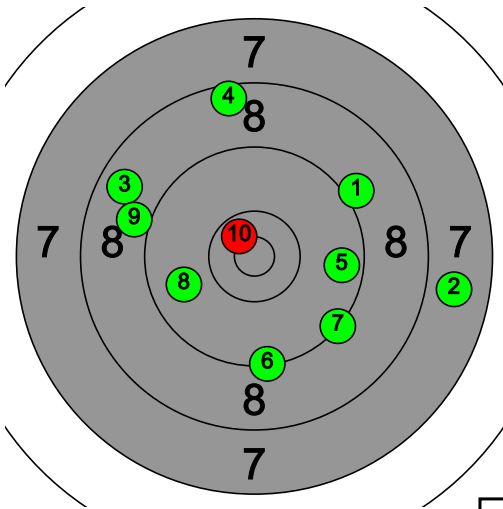

Pohjanmaan kultahippujen alueen Kauhajoki-ilpailu

101 Frans Järvelä

Total: 173-1* / 173-1*

11

87-1* 91.2

9 7 8 8 9 9 9 9 9 10*

11

86-0* 90.7