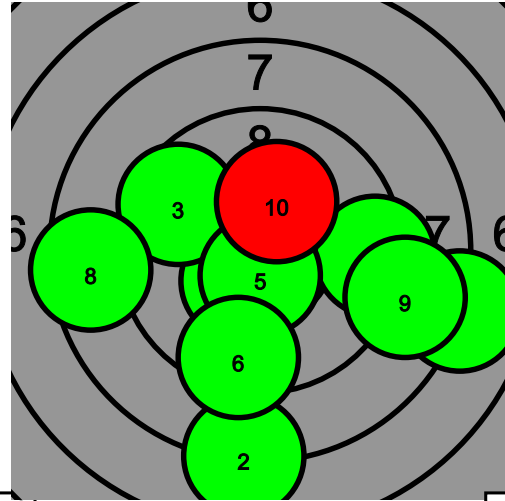

97.2-3* 0

9.2 10.8* 10.0 8.4 9.6 10.2* 9.6 9.9 10.5* 9.0

Pohjanmaan kultahippujen aluekilpailu

217 Jesse Riihimäki

Total: 283.0-8* / 283.0-8*

7

97.6-3* 0

7