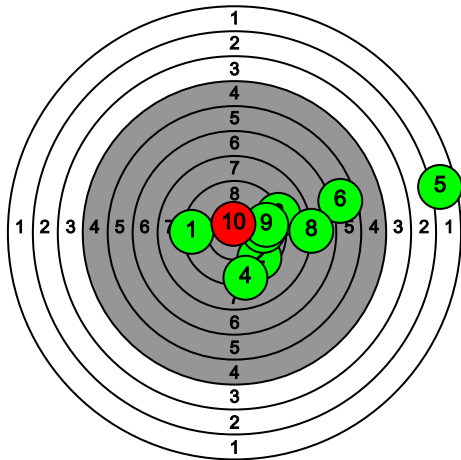

Pohjanmaan kultahippujen alueen Kauhajoki-ilpailu

103 Akseli Kaattari

Total: 173.4-2* / 173.4-2*

1

83.7-1* 0

1