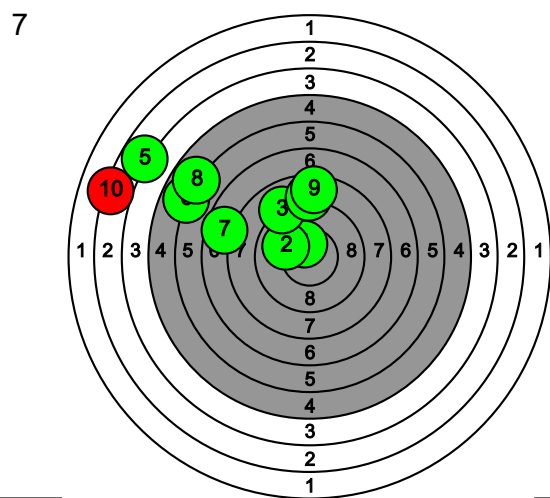

Pohjanmaan kultahippujen aluekilpailu

156 Tina Kublina

Total: 151.0-1* / 151.0-1*

78.7-0* 0

72.3-1* 0

9.3 6.8 9.2 10.0 6.2 8.3 6.2 7.0 8.4 7.3 10.4* 10.0 8.9 8.7 3.7 5.8 7.6 5.8 8.4 3.0