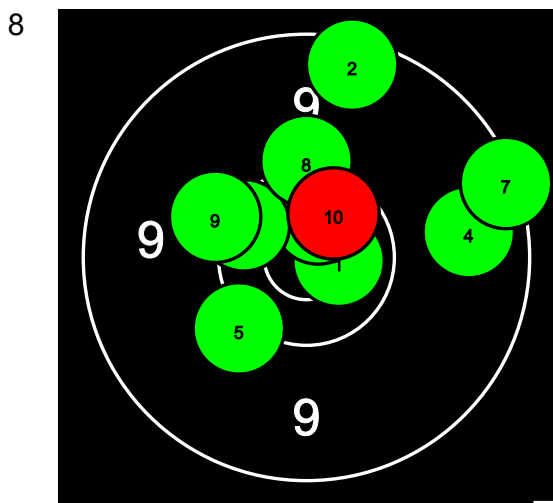

# Kauhajoki

Total: 613.6-27\* / 613.6-27\*

101.3-3\*

0

102.4-4\*

10.4\* 9.7 9.7 10.5\* 10.1 10.6\* 10.2 9.9 10 10.2 10.7\* 10.2 10.2 10 10.3\* 10.1 10.3\* 10.1 10.4\* 10.1

103-5\*

0

102.0-4\*

10.7\* 10.2 10.4\* 10.5\* 10.4\* 10.1 10.6\* 9.9 10 10 10.6\* 10 10.8\* 10 10 9.6 10.3\* 10.7\* 9.7 10.3

101.5-4\*

0

103.6-7\*

10.7\* 9.5 10.6\* 9.7 10.2 10.4\* 9.4 10.2 10.2 10.6\* 10.6\* 10.4\* 10 10.4\* 10.8\* 10.7\* 10.5\* 9.8 9.9 10.5\*