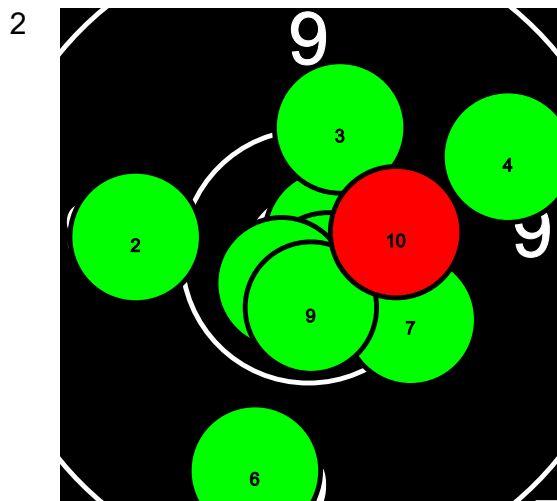

# Kauhajoki

Total: 607.1-28\* / 607.1-28\*

101.1-5\*

0

99.2-3\*

0

10.6*	10.3*	10.2	10.8*	10.6*	10.4*	10	9.6	8.4	10.2	10.6*	9.7	10.5*	9.3	9.7	9.4	10.9*	9.7	10	9.4
-------	-------	------	-------	-------	-------	----	-----	-----	------	-------	-----	-------	-----	-----	-----	-------	-----	----	-----

103.8-6\*

0

99.3-3\*

0

10.8*	10.1	10.3	9.8	10.8*	9.8	10.3*	10.7*	10.7*	10.5*	9.8	9.9	10.7*	9.2	10.1	9.6	9.5	10.4*	10.9*	9.2
-------	------	------	-----	-------	-----	-------	-------	-------	-------	-----	-----	-------	-----	------	-----	-----	-------	-------	-----