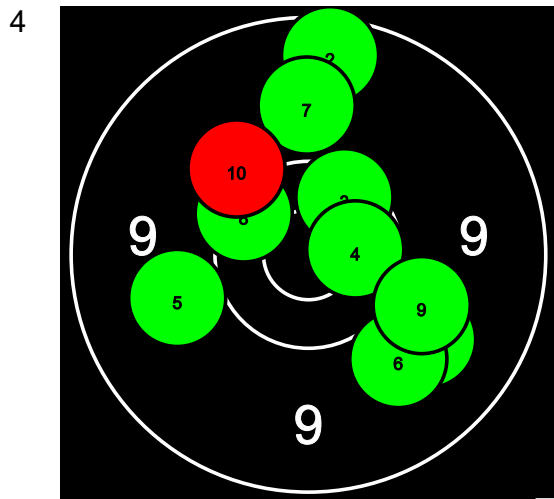

# Kauhajoki

Total: 606.2-23\* / 606.2-23\*

102.5-5\*

0

101.7-4\*

0

10 10.2 10.4\* 10.2 9.6 10.6\* 10.6\* 10.4\* 9.8 10.7\* 10.2 10.1 10.5\* 9.3 9.4 10.2 10.6\* 10.7\* 10.2 10.5\*

101.1-3\*

0

98.1-3\*

0

9.9 9.5 10.5\* 10.6\* 10 10 9.9 10.4\* 10.1 10.2 9.8 10.4\* 9.4 10.6\* 10.7\* 8.9 9.5 9.8 10.1 8.9

100.1-4\*

0

102.7-4\*

0