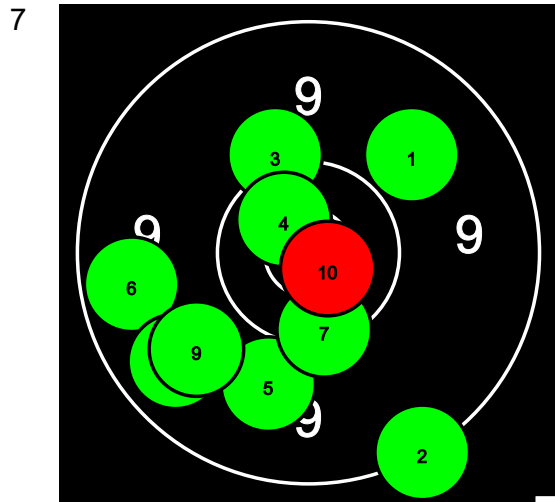

# Kauhajoki

Total: 591.9-15\* / 591.9-15\*

97.7-2\*

0

104.0-7\*

0

9.6	9.5	9.7	10.2	9.9	10.9*	10.6*	9	9.4	8.9	10.2	10.5*	10.5*	10.1	10.1	10.5*	10.7*	10.6*	10.5*	10.3*
-----	-----	-----	------	-----	-------	-------	---	-----	-----	------	-------	-------	------	------	-------	-------	-------	-------	-------

100.5-3\*

0

98.8-2\*

0

9.9	9.3	10.2	10.6*	10	9.7	10.4*	9.7	9.9	10.8*	8.9	10.2	9.9	9.5	10.2	9.8	10.4*	9.9	10.9*	9.1
-----	-----	------	-------	----	-----	-------	-----	-----	-------	-----	------	-----	-----	------	-----	-------	-----	-------	-----