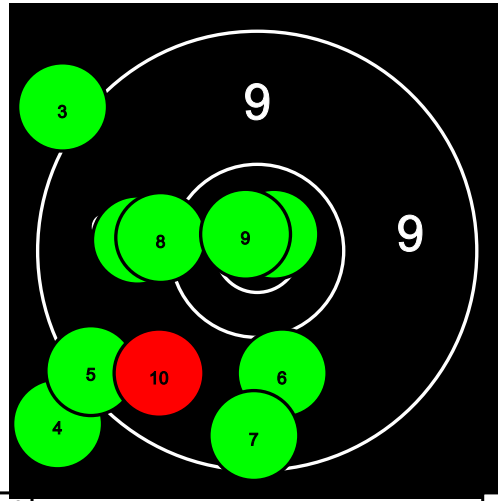

# Kauhajoki

Total: 597.0-19\* / 597.0-19\*

3

100.5-4\*

3

0

98.7-2\*

0

9.9 10.6\* 9.8 10.5\* 9.5 10.7\* 9.3 9.9 9.8 10.5\* 10.8\* 10 9.1 9 9.4 10 9.6 10.2 10.8\* 9.8

3

100.9-5\*

3

0

97.8-3\*

0

10.3\* 10.4\* 9.8 9.2 10.5\* 10.4\* 10.7\* 9.6 9.9 10.1 10.6\* 10.1 9.1 10.1 9.4 10.1 7.8 10.4\* 9.7 10.5\*