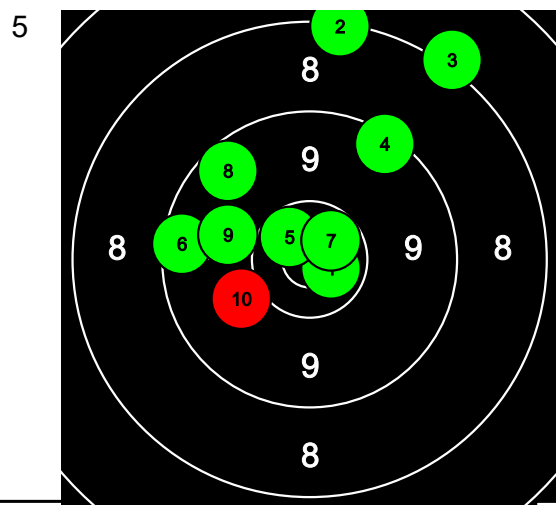

# Kauhajoki

Total: 596.4-22\* / 596.4-22\*

97.7-2\*

100.3-4\*

9.9 9.1 10.2 8.9 10.4\* 9.5 10.6\* 10 9.6 9.5 10.4\* 9.4 10.7\* 10.7\* 9.7 9.9 9.4 10.6\* 9.8 9.7

101-4\*

99.5-4\*

10.9\* 9.5 10.6\* 9.7 9.4 10.3 9.7 10.5\* 10.6\* 10 9.9 10.8\* 10.5\* 10.5\* 10.8\* 9.4 9.7 9.2 9.5 9.2

100.7-5\*

97.0-3\*

10.4\* 10.1 10.4\* 10.5\* 10.4\* 9.5 10 8.9 10 10.5\* 10.7\* 8.3 8.2 9.4 10.6\* 9.5 10.6\* 9.6 10 10.1