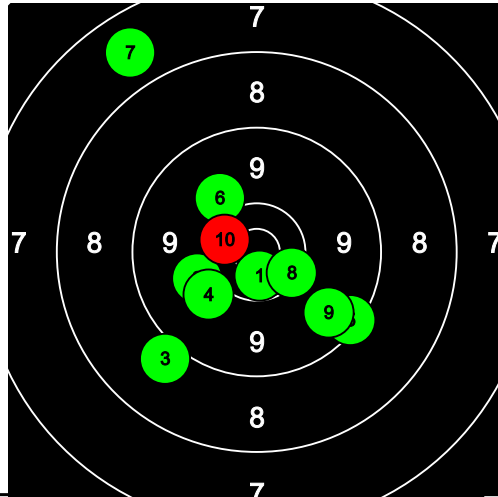

# Kauhajoki

Total: 597.0-19\* / 597.0-19\*

3

100.5-4\*

3

0

98.7-2\*

0

9.9 10.6\* 9.8 10.5\* 9.5 10.7\* 9.3 9.9 9.8 10.5\* 10.8\* 10 9.1 9 9.4 10 9.6 10.2 10.8\* 9.8

3

100.9-5\*

3

0

97.8-3\*

0

10.3\* 10.4\* 9.8 9.2 10.5\* 10.4\* 10.7\* 9.6 9.9 10.1 10.6\* 10.1 9.1 10.1 9.4 10.1 7.8 10.4\* 9.7 10.5\*