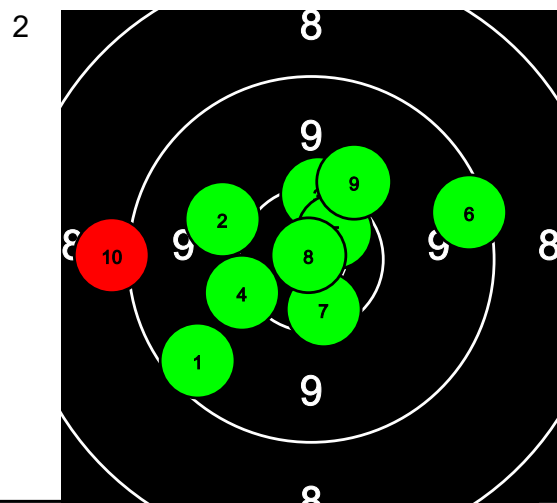

# Kauhajoki

Total: 607.1-28\* / 607.1-28\*

101.1-5\*

0

99.2-3\*

0

10.6*	10.3*	10.2	10.8*	10.6*	10.4*	10	9.6	8.4	10.2	10.6*	9.7	10.5*	9.3	9.7	9.4	10.9*	9.7	10	9.4
-------	-------	------	-------	-------	-------	----	-----	-----	------	-------	-----	-------	-----	-----	-----	-------	-----	----	-----

103.8-6\*

0

99.3-3\*

0

10.8*	10.1	10.3	9.8	10.8*	9.8	10.3*	10.7*	10.7*	10.5*	9.8	9.9	10.7*	9.2	10.1	9.6	9.5	10.4*	10.9*	9.2
-------	------	------	-----	-------	-----	-------	-------	-------	-------	-----	-----	-------	-----	------	-----	-----	-------	-------	-----

102.7-7\*

0

101.0-4\*

0

10.2	10.8*	9.2	10.3*	10.4*	10.5*	10.7*	9.6	10.5*	10.5*	9.6	10.1	10.4*	10.2	10.6*	9.5	10.5*	10.9*	10.1	9.1
------	-------	-----	-------	-------	-------	-------	-----	-------	-------	-----	------	-------	------	-------	-----	-------	-------	------	-----