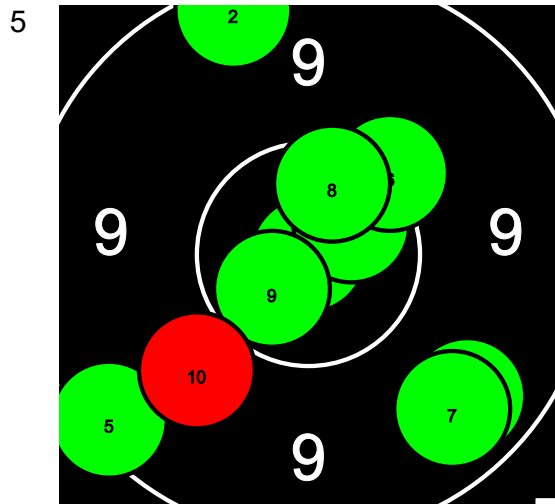

# Kauhajoki

Total: 596.4-22\* / 596.4-22\*

97.7-2\*

100.3-4\*

9.9 9.1 10.2 8.9 10.4\* 9.5 10.6\* 10 9.6 9.5 10.4\* 9.4 10.7\* 10.7\* 9.7 9.9 9.4 10.6\* 9.8 9.7

101-4\*

99.5-4\*

10.9\* 9.5 10.6\* 9.7 9.4 10.3 9.7 10.5\* 10.6\* 10 9.9 10.8\* 10.5\* 10.5\* 10.8\* 9.4 9.7 9.2 9.5 9.2

100.7-5\*

97.0-3\*

10.4\* 10.1 10.4\* 10.5\* 10.4\* 9.5 10 8.9 10 10.5\* 10.7\* 8.3 8.2 9.4 10.6\* 9.5 10.6\* 9.6 10 10.1