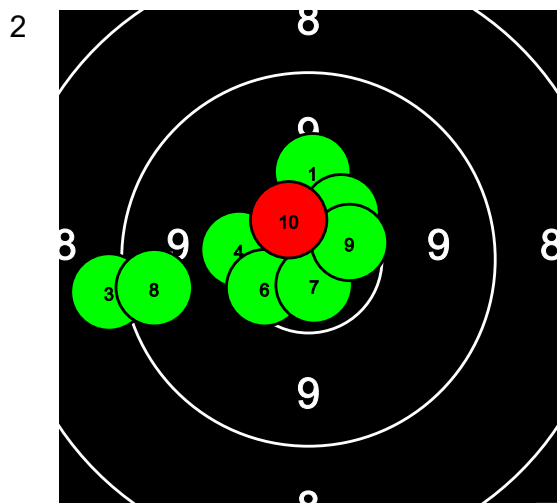

# Kauhajoki

Total: 607.1-28\* / 607.1-28\*

101.1-5\*

0

99.2-3\*

0

10.6*	10.3*	10.2	10.8*	10.6*	10.4*	10	9.6	8.4	10.2	10.6*	9.7	10.5*	9.3	9.7	9.4	10.9*	9.7	10	9.4
-------	-------	------	-------	-------	-------	----	-----	-----	------	-------	-----	-------	-----	-----	-----	-------	-----	----	-----

103.8-6\*

0

99.3-3\*

0

10.8*	10.1	10.3	9.8	10.8*	9.8	10.3*	10.7*	10.7*	10.5*	9.8	9.9	10.7*	9.2	10.1	9.6	9.5	10.4*	10.9*	9.2
-------	------	------	-----	-------	-----	-------	-------	-------	-------	-----	-----	-------	-----	------	-----	-----	-------	-------	-----

102.7-7\*

0

101.0-4\*

0

10.2	10.8*	9.2	10.3*	10.4*	10.5*	10.7*	9.6	10.5*	10.5*	9.6	10.1	10.4*	10.2	10.6*	9.5	10.5*	10.9*	10.1	9.1
------	-------	-----	-------	-------	-------	-------	-----	-------	-------	-----	------	-------	------	-------	-----	-------	-------	------	-----