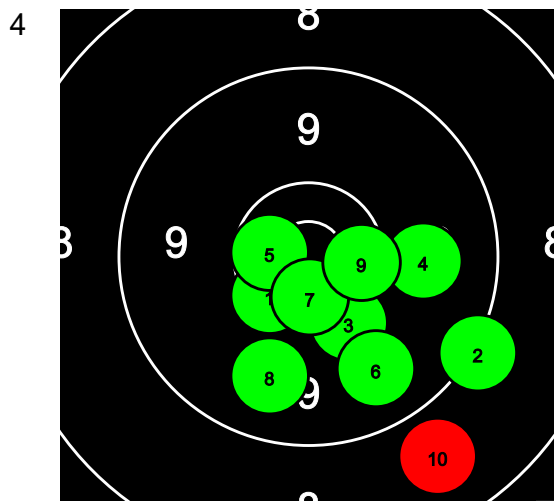

# Kauhajoki

Total: 606.2-23\* / 606.2-23\*

102.5-5\*

0

101.7-4\*

0

10 10.2 10.4\* 10.2 9.6 10.6\* 10.6\* 10.4\* 9.8 10.7\* 10.2 10.1 10.5\* 9.3 9.4 10.2 10.6\* 10.7\* 10.2 10.5\*

101.1-3\*

0

98.1-3\*

0

9.9 9.5 10.5\* 10.6\* 10 10 9.9 10.4\* 10.1 10.2 9.8 10.4\* 9.4 10.6\* 10.7\* 8.9 9.5 9.8 10.1 8.9

100.1-4\*

0

102.7-4\*

0