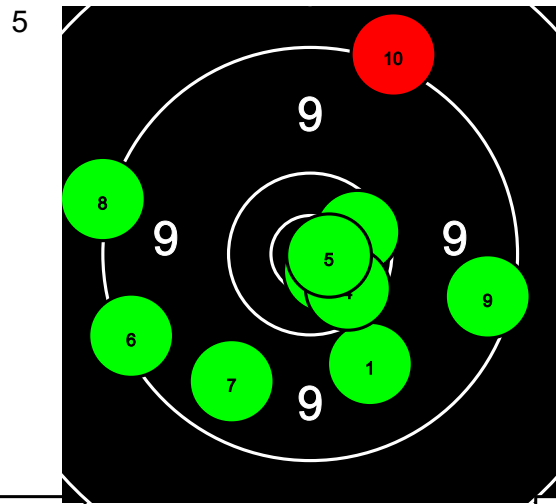

# Kauhajoki

Total: 596.4-22\* / 596.4-22\*

97.7-2\*

100.3-4\*

9.9 9.1 10.2 8.9 10.4\* 9.5 10.6\* 10 9.6 9.5 10.4\* 9.4 10.7\* 10.7\* 9.7 9.9 9.4 10.6\* 9.8 9.7

101-4\*

99.5-4\*

10.9\* 9.5 10.6\* 9.7 9.4 10.3 9.7 10.5\* 10.6\* 10 9.9 10.8\* 10.5\* 10.5\* 10.8\* 9.4 9.7 9.2 9.5 9.2

100.7-5\*

97.0-3\*

10.4\* 10.1 10.4\* 10.5\* 10.4\* 9.5 10 8.9 10 10.5\* 10.7\* 8.3 8.2 9.4 10.6\* 9.5 10.6\* 9.6 10 10.1