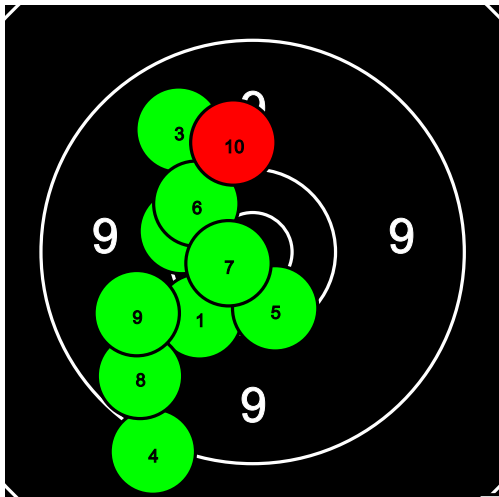

# Kauhajoki

Total: 597.0-19\* / 597.0-19\*

3

100.5-4\*

3

0

98.7-2\*

0

9.9 10.6\* 9.8 10.5\* 9.5 10.7\* 9.3 9.9 9.8 10.5\* 10.8\* 10 9.1 9 9.4 10 9.6 10.2 10.8\* 9.8

3

100.9-5\*

3

0

97.8-3\*

0

10.3\* 10.4\* 9.8 9.2 10.5\* 10.4\* 10.7\* 9.6 9.9 10.1 10.6\* 10.1 9.1 10.1 9.4 10.1 7.8 10.4\* 9.7 10.5\*