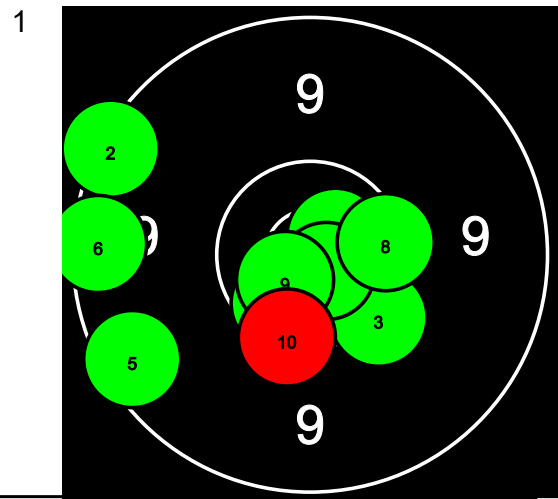

# Kauhajoki

Total: 609.6-33\* / 609.6-33\*

99.6-3\*

0

102.9-7\*

10.5*	9.3	9.8	9.8	10.4*	10.5*	10	10.1	9.9	9.3	9.6	10.4*	10.6*	10.8*	10	10.8*	10.6*	10.6*	9	10.5*
-------	-----	-----	-----	-------	-------	----	------	-----	-----	-----	-------	-------	-------	----	-------	-------	-------	---	-------

103.1-7\*

0

102.1-7\*

10.3*	10.8*	9.7	10.5*	10.3	10.5*	9.5	10.5*	10.4*	10.6*	10.7*	9.4	10.3*	10.5*	9.5	9.5	10.8*	10.4*	10.7*	10.3*
-------	-------	-----	-------	------	-------	-----	-------	-------	-------	-------	-----	-------	-------	-----	-----	-------	-------	-------	-------