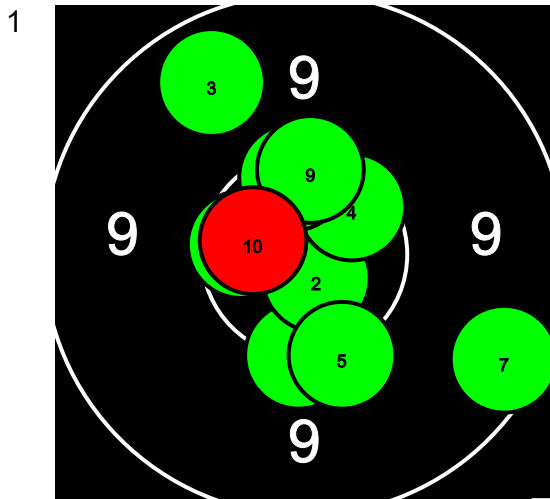

# Kauhajoki

Total: 609.6-33\* / 609.6-33\*

99.6-3\*

0

102.9-7\*

10.5*	9.3	9.8	9.8	10.4*	10.5*	10	10.1	9.9	9.3	9.6	10.4*	10.6*	10.8*	10	10.8*	10.6*	10.6*	9	10.5*
-------	-----	-----	-----	-------	-------	----	------	-----	-----	-----	-------	-------	-------	----	-------	-------	-------	---	-------

103.1-7\*

0

102.1-7\*

10.3*	10.8*	9.7	10.5*	10.3	10.5*	9.5	10.5*	10.4*	10.6*	10.7*	9.4	10.3*	10.5*	9.5	9.5	10.8*	10.4*	10.7*	10.3*
-------	-------	-----	-------	------	-------	-----	-------	-------	-------	-------	-----	-------	-------	-----	-----	-------	-------	-------	-------