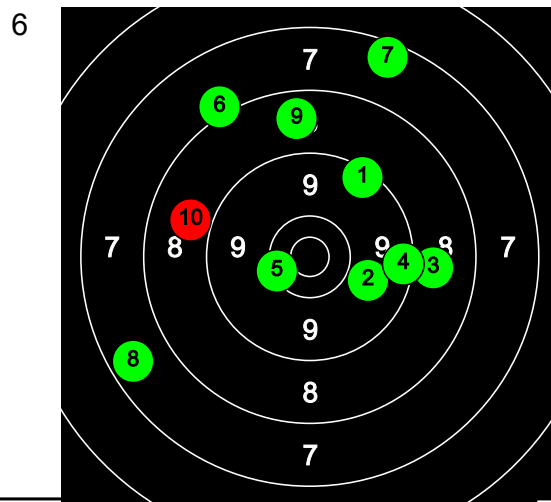

Kesämaakuu 2024

100 PERTTILÄ Anni

Kauhajoki

Total: 178-4* / 178-4*

93-3*

97.8

85-1*

89.3

9 | 9 | 9 | 10* | 9 | 9 | 10* | 9 | 10* | 9

9 | 9 | 9 | 9 | 10* | 8 | 7 | 7 | 8 | 9

6

93-2*

6

97.6

91-2*

95.6