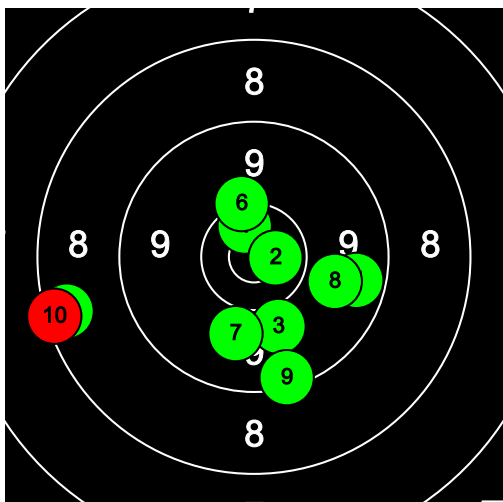

Kesämaakuu 2024

100 PERTTILÄ Anni

Kauhajoki

Total: 178-4* / 178-4*

93-3*

97.8

85-1*

89.3

9 | 9 | 9 | 10* | 9 | 9 | 10* | 9 | 10* | 9

9 | 9 | 9 | 9 | 10* | 8 | 7 | 7 | 8 | 9

6

93-2*

6

97.6

91-2*

95.6