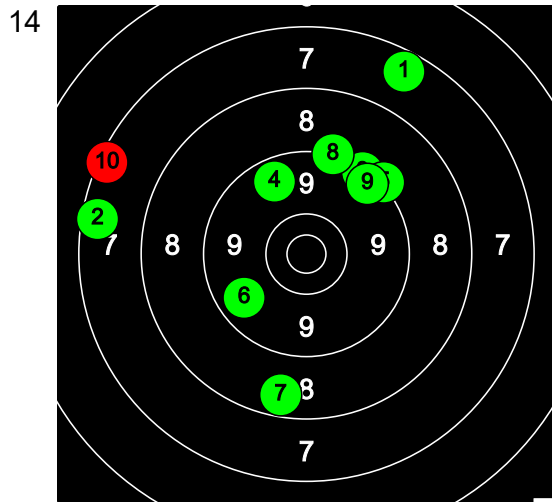

83-0*

87.8

7 7 9 9 9 9 8 9 9 7