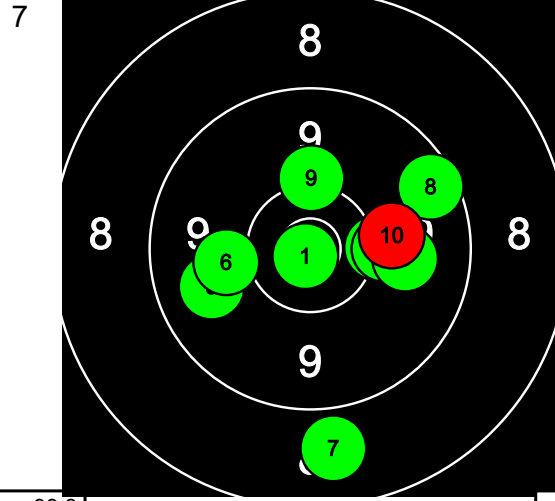

95-3*

99.5

9 10* 9 10* 9 9 9 9 8 9

9 10* 10* 10 10 8 10 9 9 10*

Kesämakuu 2024

204 VAISMAA Tytti

Kauhajoki

Total: 191-5* / 191-5*