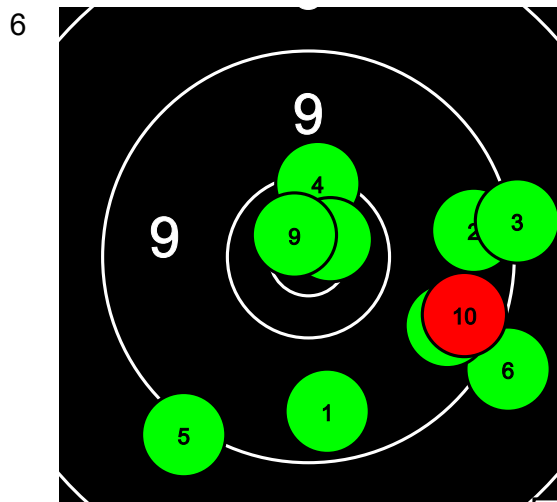

Kesämaakuu 2024

100 PERTTILÄ Anni

Kauhajoki

Total: 178-4* / 178-4*

93-3*

97.8

85-1*

89.3

9 | 9 | 9 | 10* | 9 | 9 | 10* | 9 | 10* | 9

9 | 9 | 9 | 9 | 10* | 8 | 7 | 7 | 8 | 9

6

93-2*

6

97.6

91-2*

95.6