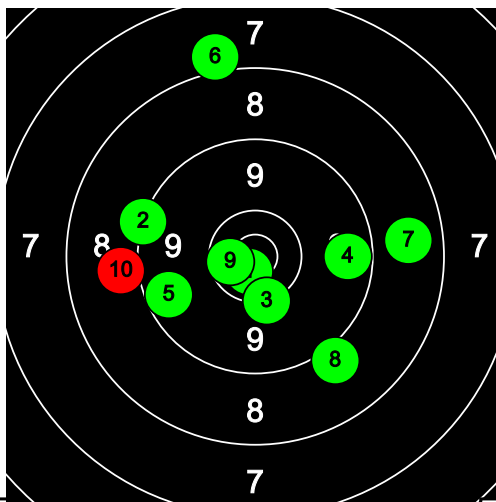

101.6-4*

0

99.3-3*

10.5* 9.9 10.4* 10.6* 10.4* 10.2 10.1 10.2 9.6 9.7 9.1 9.5 10.2 10.6* 10.1 10.1 9.7 10.3* 10.4* 9.3

Kesämäkuu 2024

402 NURMINEN Elias

Kauhajoki

Total: 583.2-11* / 583.2-11*

12

95.1-1*

12

0

95.1-3*

0

7.6 9.7 10.4* 10.3 9.9 9.0 10.2 9.6 8.8 9.6 10.7* 9.3 10.3* 9.6 9.6 8.1 8.8 9.1 10.6* 9.0

12