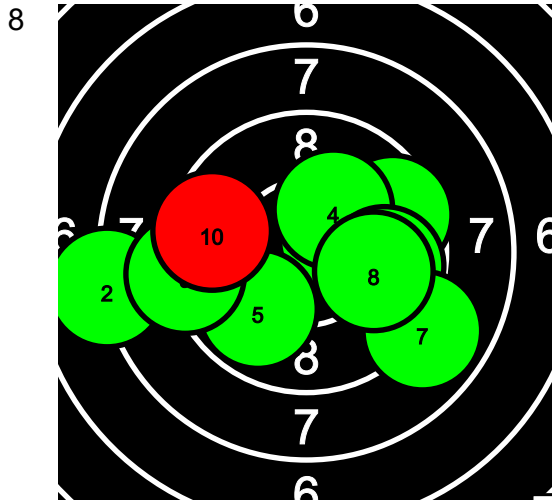

# Kauhajoki

Total: 276.7-3\* / 276.7-3\*

88.8-0\*

0

93.1-1\*

0

7.8 | 8.7 | 8.0 | 9.2 | 9.9 | 9.6 | 7.9 | 8.7 | 10.1 | 8.9

8.1 | 9.5 | 9.8 | 9.3 | 9.7 | 9.9 | 8.6 | 8.2 | 9.4 | 10.6\*

94.8-2\*

0

10.4\* | 7.9 | 9.5 | 10.2\* | 9.8 | 9.7 | 8.8 | 9.9 | 9.1 | 9.5