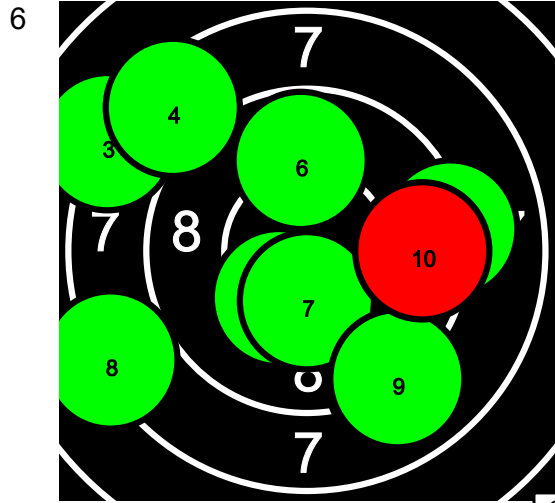

Pyhäinpäiväkisa

107 Wiljami Haapaniemi

Kauhajoki

Total: 270.0-5* / 270.0-5*

91.1-2* 0