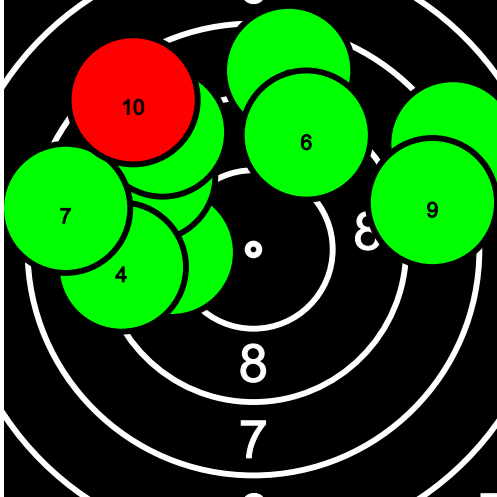

# Kauhajoki

Total: 356.0-4\* / 356.0-4\*

5

93.3-2\*

5

91.9-1\*

8.7 8.6 8.0 10.8\* 10.7\* 8.7 8.7 9.5 10.1 9.5

9.0 8.0 7.9 10.1 10.3\* 9.9 8.5 10.0 8.8 9.4

5

87.5-0\*

5

83.3-1\*

9.8 9.2 8.4 9.1 8.9 9.2 8.3 7.9 8.4 8.3

10.3\* 9.8 8.2 8.6 8.6 7.2 8.0 7.8 8.0 6.8