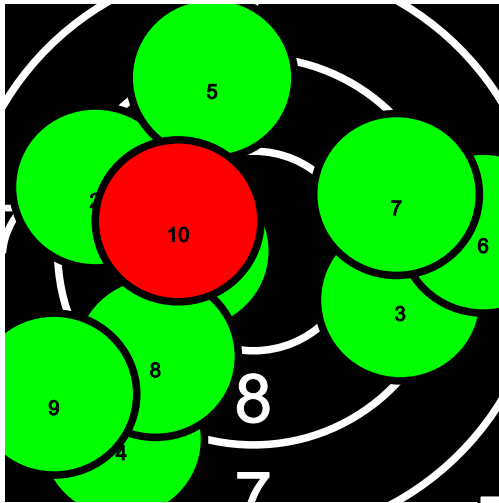

Pyhäinpäiväkisa

103 Joonas Martola

Kauhajoki

Total: 179.1-3* / 179.1-3*

3

91.8-1*

3