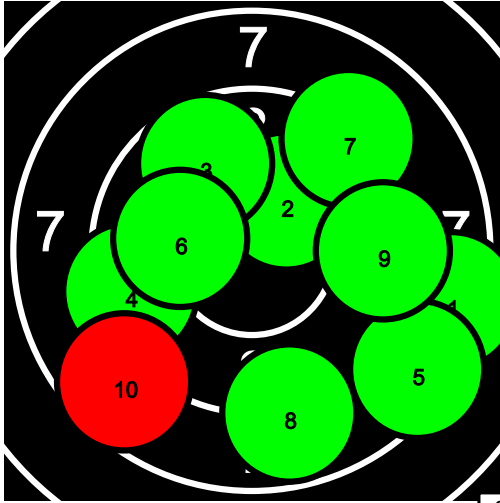

Pyhäinpäiväkisa

102 Onni Viitanen

Kauhajoki

Total: 184.7-3* / 184.7-3*

4

91.3-0*

4