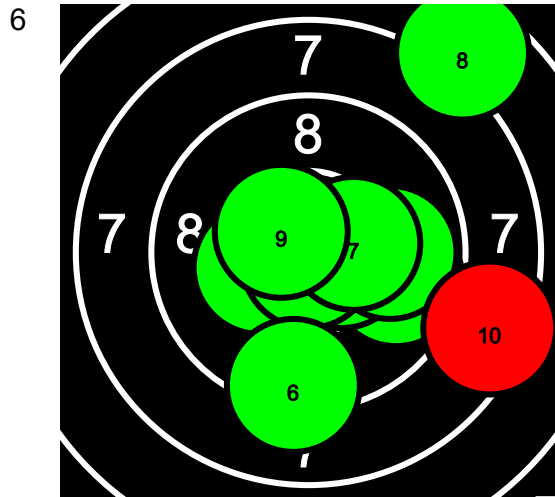

# Kauhajoki

Total: 377.4-12\* / 377.4-12\*

95.1-2\*

0

96.4-3\*

0

10.1 9.9 8.1 7.5 9.6 10.4\* 9.6 9.8 10.2\* 9.9

10.0 8.8 10.5\* 8.6 8.6 10.7\* 9.2 9.9 9.5 10.6\*

97.1-5\*

0

88.8-2\*

0

9.7 10.3\* 10.5\* 9.9 10.8\* 9.2 10.3\* 7.6 10.5\* 8.3

8.1 10.3\* 9.5 8.6 7.0 7.6 9.3 10.7\* 7.9 9.8