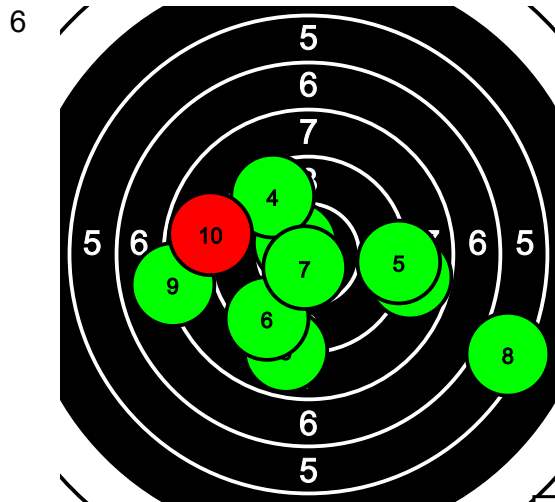

# Kauhajoki

Total: 270.0-5\* / 270.0-5\*

91.1-2\* 0

89.4-1\* 0

9.1	8.9	8.0	8.4	10.2*	9.8	10.3*	8.0	8.9	9.5	9.3	8.0	9.2	8.6	9.4	10.6*	6.8	9.2	8.9	9.4
-----	-----	-----	-----	-------	-----	-------	-----	-----	-----	-----	-----	-----	-----	-----	-------	-----	-----	-----	-----

89.5-2\* 0

8.7	10.6*	8.8	9.5	9.0	9.3	10.6*	6.2	8.0	8.8
-----	-------	-----	-----	-----	-----	-------	-----	-----	-----