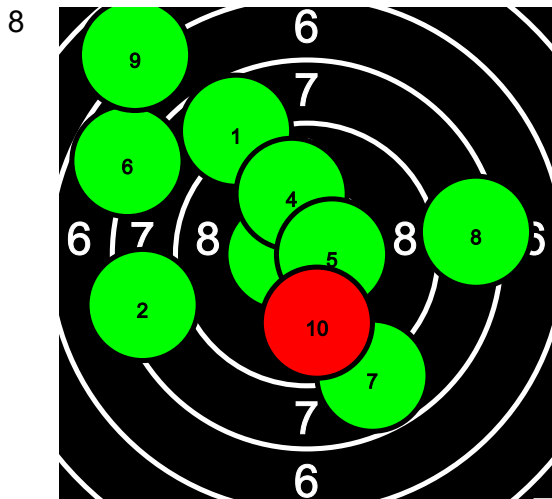

# Kauhajoki

Total: 364.3-6\* / 364.3-6\*

92.7-1\*

0

94.0-3\*

0

8.1 10.3\* 8.4 10.1 9.5 9.2 8.9 10.0 8.1 10.1 10.6\* 9.4 9.7 10.0 8.7 7.7 10.2\* 10.3\* 8.1 9.3

88.9-2\*

0

88.7-0\*

0

8.7 8.2 10.5\* 9.9 10.5\* 7.7 8.7 8.2 6.7 9.8 10.0 8.7 9.9 8.6 9.4 7.9 6.9 9.1 8.4 9.8