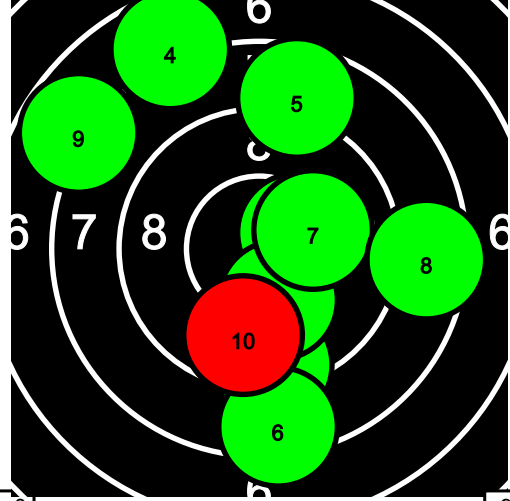

# Kauhajoki

Total: 276.4-4\* / 276.4-4\*

8

92.2-1\*

8

0

90.0-1\*

0

9.1 | 8.4 | 9.4 | 8.6 | 9.5 | 9.5 | 9.8 | 7.9 | 9.6 | 10.4\*

9.2 | 10.3\* | 10.1 | 7.7 | 8.6 | 8.3 | 10.1 | 8.4 | 7.7 | 9.6

8

94.2-2\*

0

8.6 | 9.3 | 9.0 | 9.6 | 9.6 | 10.4\* | 8.6 | 10.2\* | 9.6 | 9.3