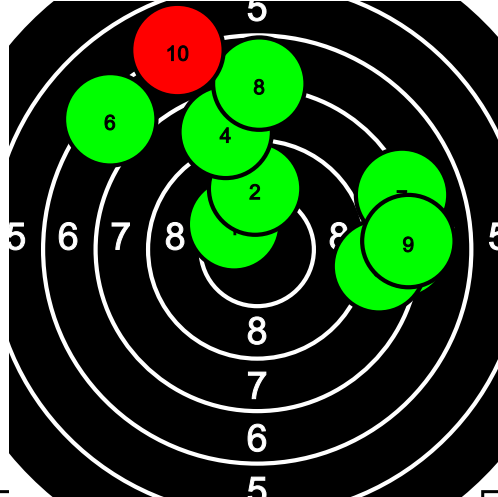

# Kauhajoki

Total: 356.0-4\* / 356.0-4\*

5

93.3-2\*

5

91.9-1\*

8.7 8.6 8.0 10.8\* 10.7\* 8.7 8.7 9.5 10.1 9.5

9.0 8.0 7.9 10.1 10.3\* 9.9 8.5 10.0 8.8 9.4

5

87.5-0\*

5

83.3-1\*

9.8 9.2 8.4 9.1 8.9 9.2 8.3 7.9 8.4 8.3

10.3\* 9.8 8.2 8.6 8.6 7.2 8.0 7.8 8.0 6.8