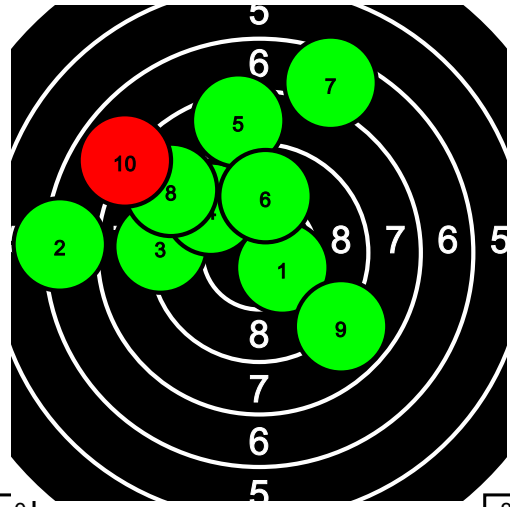

# Kauhajoki

Total: 173.8-1\* / 173.8-1\*

7

86.5-0\* 0

7

87.3-1\* 0

8.8	9.8	7.7	9.5	9.6	8.4	7.0	9.5	8.9	7.3	10.4*	7.1	9.0	9.7	8.4	9.8	7.4	8.9	8.8	7.8
-----	-----	-----	-----	-----	-----	-----	-----	-----	-----	-------	-----	-----	-----	-----	-----	-----	-----	-----	-----