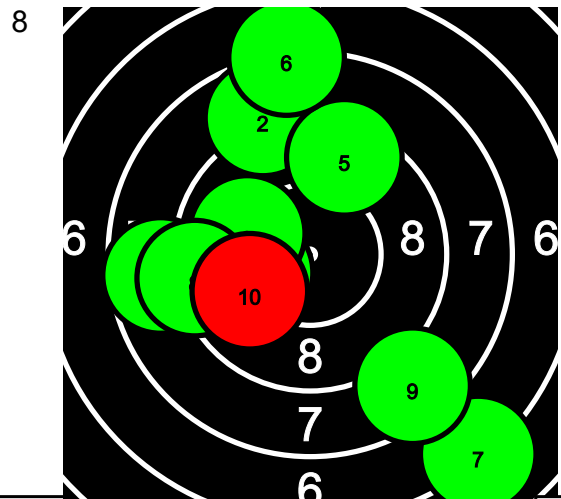

# Kauhajoki

Total: 364.3-6\* / 364.3-6\*

92.7-1\*

0

94.0-3\*

0

8.1 10.3\* 8.4 10.1 9.5 9.2 8.9 10.0 8.1 10.1 10.6\* 9.4 9.7 10.0 8.7 7.7 10.2\* 10.3\* 8.1 9.3

88.9-2\*

0

88.7-0\*

0

8.7 8.2 10.5\* 9.9 10.5\* 7.7 8.7 8.2 6.7 9.8 10.0 8.7 9.9 8.6 9.4 7.9 6.9 9.1 8.4 9.8