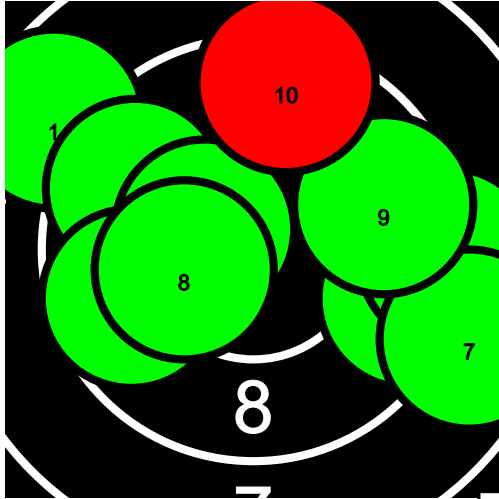

# Kauhajoki

Total: 276.4-4\* / 276.4-4\*

8

92.2-1\*

8

0

90.0-1\*

0

9.1 | 8.4 | 9.4 | 8.6 | 9.5 | 9.5 | 9.8 | 7.9 | 9.6 | 10.4\*

9.2 | 10.3\* | 10.1 | 7.7 | 8.6 | 8.3 | 10.1 | 8.4 | 7.7 | 9.6

8

94.2-2\*

0

8.6 | 9.3 | 9.0 | 9.6 | 9.6 | 10.4\* | 8.6 | 10.2\* | 9.6 | 9.3