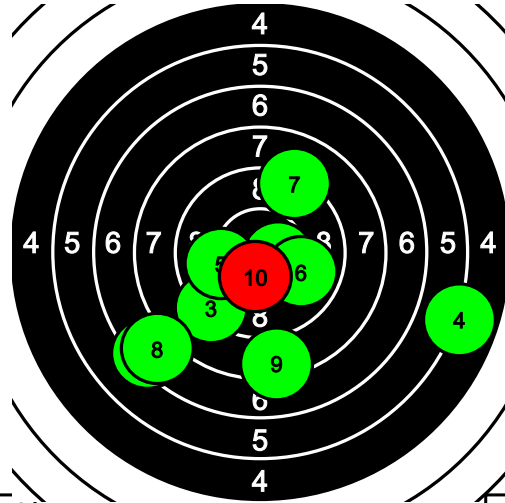

# Kauhajoki

Total: 179.1-3\* / 179.1-3\*

3

91.8-1\*

3

87.3-2\*

10.3\* 9.1 9.3 8.5 9.0 8.5 9.3 9.4 8.3 10.1

10.5\* 7.2 9.1 5.8 9.9 9.8 9.0 7.5 8.2 10.3\*