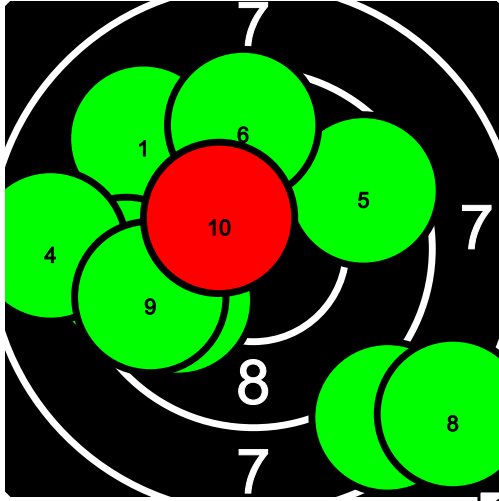

Pyhäinpäiväkisa

105 Akseli Korkeamäki

Kauhajoki

Total: 276.4-4* / 276.4-4*

8

92.2-1*

8