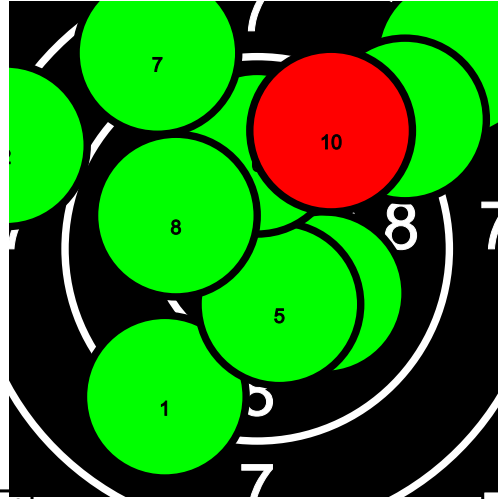

# Kauhajoki

Total: 356.0-4\* / 356.0-4\*

5

93.3-2\*

5

91.9-1\*

8.7 8.6 8.0 10.8\* 10.7\* 8.7 8.7 9.5 10.1 9.5

9.0 8.0 7.9 10.1 10.3\* 9.9 8.5 10.0 8.8 9.4

5

87.5-0\*

5

83.3-1\*

9.8 9.2 8.4 9.1 8.9 9.2 8.3 7.9 8.4 8.3

10.3\* 9.8 8.2 8.6 8.6 7.2 8.0 7.8 8.0 6.8