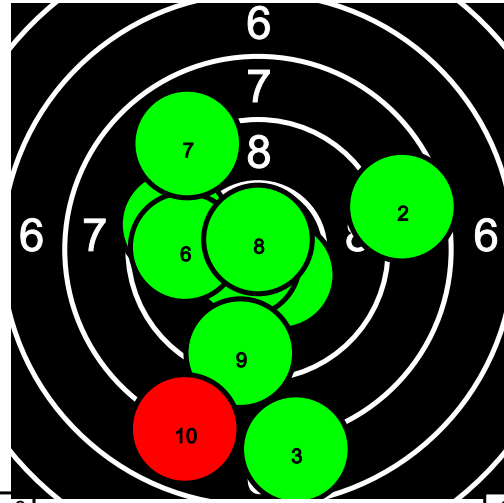

# Kauhajoki

Total: 184.7-3\* / 184.7-3\*

4

91.3-0\*

4

93.4-3\*

0

8.3 10.1 9.7 9.3 8.3 10.0 9.0 8.8 9.2 8.6

10.4\* 8.5 7.7 10.6\* 9.5 9.8 8.9 10.8\* 9.3 7.9