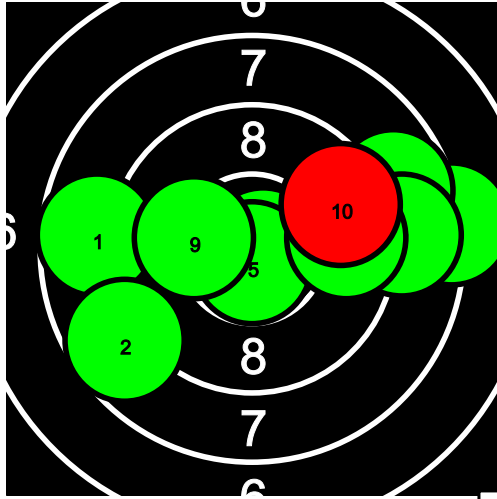

# Kauhajoki

Total: 356.0-4\* / 356.0-4\*

5

93.3-2\*

5

91.9-1\*

8.7 8.6 8.0 10.8\* 10.7\* 8.7 8.7 9.5 10.1 9.5

9.0 8.0 7.9 10.1 10.3\* 9.9 8.5 10.0 8.8 9.4