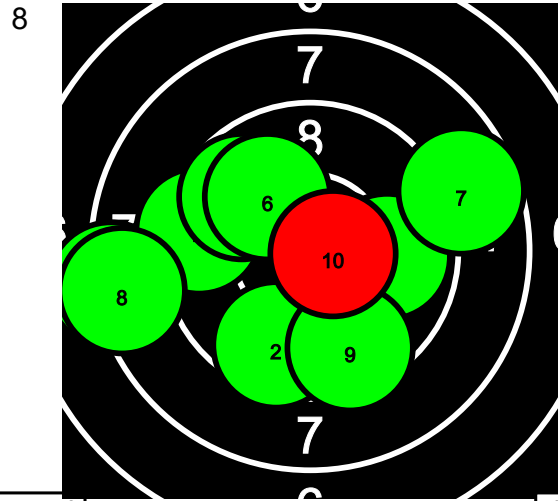

0

93.1-1*

0

7.8 | 8.7 | 8.0 | 9.2 | 9.9 | 9.6 | 7.9 | 8.7 | 10.1 | 8.9

8.1 | 9.5 | 9.8 | 9.3 | 9.7 | 9.9 | 8.6 | 8.2 | 9.4 | 10.6*