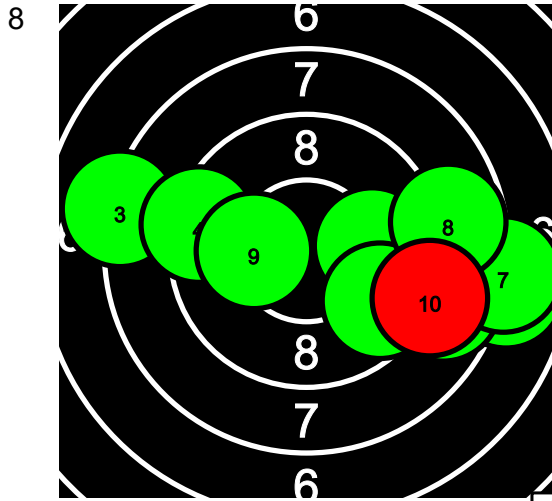

Pyhäinpäiväkisa

110 Emma Virtanen

Kauhajoki

Total: 276.7-3* / 276.7-3*

88.8-0*