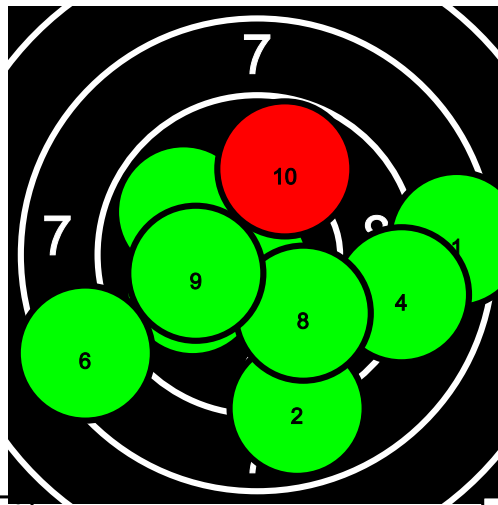

# Kauhajoki

Total: 185.2-2\* / 185.2-2\*

8

90.2-1\*

8

95.0-1\*

7.1 | 9.6 | 10.3\* | 7.8 | 9.7 | 8.4 | 8.8 | 9.2 | 10.0 | 9.3

8.3 | 8.9 | 10.7\* | 9.0 | 10.0 | 8.4 | 9.8 | 10.0 | 10.1 | 9.8