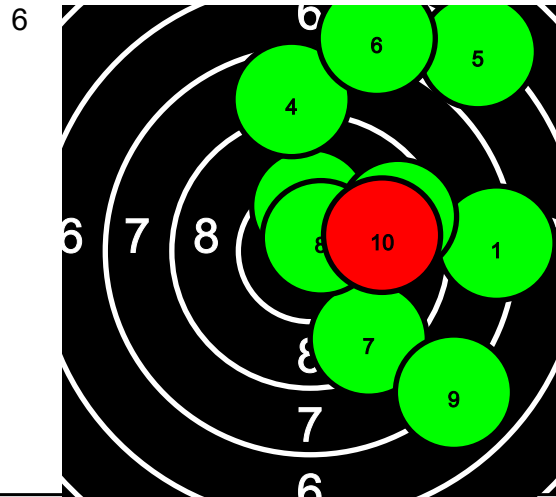

# Kauhajoki

Total: 377.4-12\* / 377.4-12\*

95.1-2\*

0

96.4-3\*

0

10.1 9.9 8.1 7.5 9.6 10.4\* 9.6 9.8 10.2\* 9.9

10.0 8.8 10.5\* 8.6 8.6 10.7\* 9.2 9.9 9.5 10.6\*

97.1-5\*

0

88.8-2\*

0

9.7 10.3\* 10.5\* 9.9 10.8\* 9.2 10.3\* 7.6 10.5\* 8.3

8.1 10.3\* 9.5 8.6 7.0 7.6 9.3 10.7\* 7.9 9.8