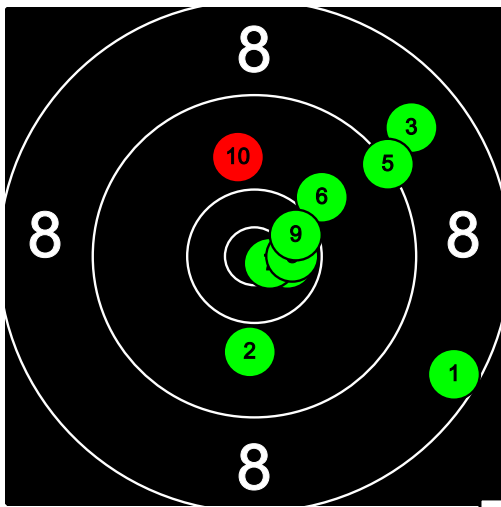

8.9 | 10.4* | 9.0 | 10.5* | 10.4* | 9.8 | 10.5* | 9.5 | 10.3* | 10.6*

Pyhäinpäiväkisa

151 Tytti Vaismaa

Kauhajoki

Total: 183-5* / 183-5*

12

93-4*

12