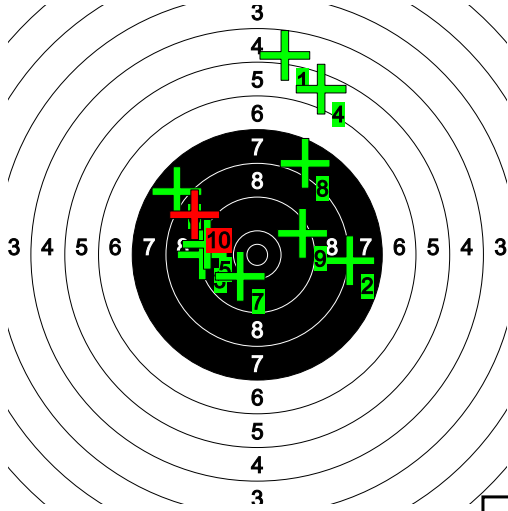

87-0* 90.9

9 6 8 9 8 10* 7 8 10 8

9 7 9 9 9 8 10 9 9 8

Pyhäinpäiväkisa

138 Milja Pajala

Kauhajoki

Total: 138-0* / 138-0*

11