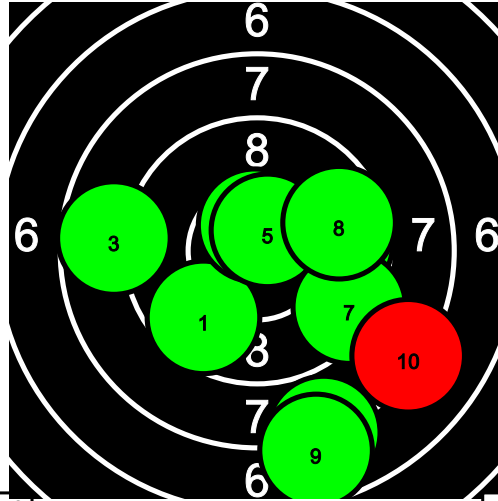

98.1-4*

10.3* | 9.7 | 10.5* | 8.9 | 9.6 | 9.5 | 9.9 | 10.2* | 9.3 | 10.2*

Pyhäinpäiväkisa

162 Pyry Tuisku

Kauhajoki

Total: 378.0-5* / 378.0-5*

9

96.0-1*

8.9 8.9 9.6 9.9 9.9 9.7 9.3 10.6* 10.1 9.1

9

0

91.6-2*

9.6 10.5* 8.7 9.7 10.6* 7.9 9.2 9.6 7.7 8.1

9

98.1-2*

10.0 9.4 10.0 10.8* 9.1 10.3* 10.0 9.4 9.6 9.5