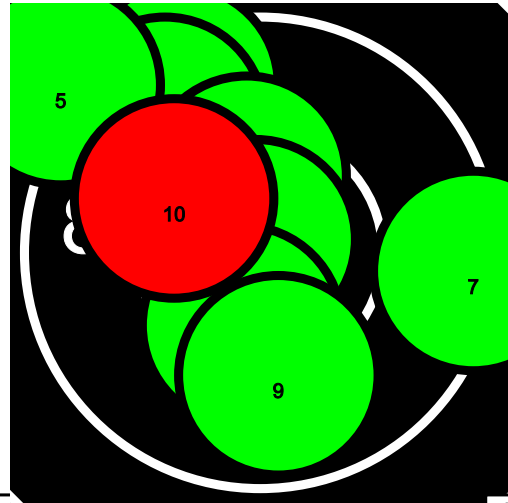

5.1 9.3 7.1 9.5 9.0 6.0 9.3 9.5 3.4 8.2 8.2 8.9 9.4 8.6 9.8 8.8 9.2 9.7 7.0 10.0

Pyhäinpäiväkisa

159 Saara Kotala

Kauhajoki

Total: 188.4-3* / 188.4-3*

5

90.9-0*

5