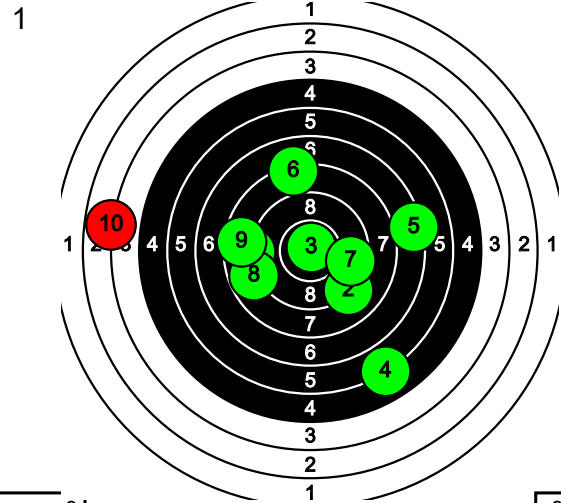

92.1-1*

0

95.2-2*

0

9.8	8.8	8.7	10.1	9.2	6.0	9.7	10.5*	9.8	9.5	8.2	9.1	8.7	10.0	10.5*	9.3	10.1	10.3*	8.9	10.1
-----	-----	-----	------	-----	-----	-----	-------	-----	-----	-----	-----	-----	------	-------	-----	------	-------	-----	------

7.5 7.5 0.0 10.2* 2.9 3.8 4.2 9.5 7.0 8.6 7.9 9.1 8.1 4.2 4.1 5.3 3.4 9.5 6.5 0.0

Pyhäinpäiväkisa

123 Teemu Pöllänen

Kauhajoki

Total: 247.1-5* / 247.1-5*

82.5-1* 0

80.1-1* 0

9.3 5.6 9.7 7.9 10.4* 6.7 5.2 9.5 10.0 8.2 8.8 9.0 10.8* 5.9 7.2 8.0 9.4 8.7 8.5 3.8