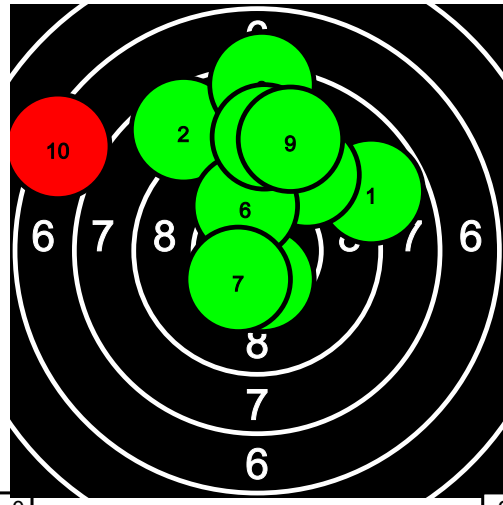

Pyhäinpäiväkisa

157 Josefiina Luomala

Kauhajoki

Total: 178.0-3* / 178.0-3*

3

87.2-1*

3

90.8-2*

9.6	8.6	8.8	10.1	10.2*	9.1	7.4	8.3	8.6	6.5	8.8	8.5	8.1	10.5*	9.4	10.1	10.3*	9.0	9.0	7.1
-----	-----	-----	------	-------	-----	-----	-----	-----	-----	-----	-----	-----	-------	-----	------	-------	-----	-----	-----