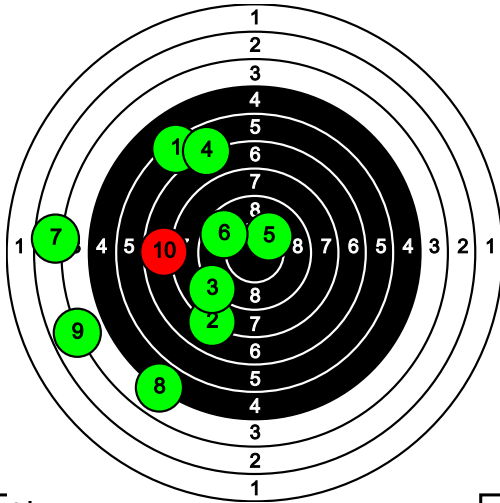

8.9 9.8 8.1 10.3* 8.6 7.8 8.9 8.9 8.5 9.5

8.5 9.5 8.4 7.3 8.3 8.1 9.5 8.1 8.5 9.8

Pyhäinpäiväkisa

148 Seera Kortessalo

Kauhajoki

Total: 132.8-0* / 132.8-0*

3

3