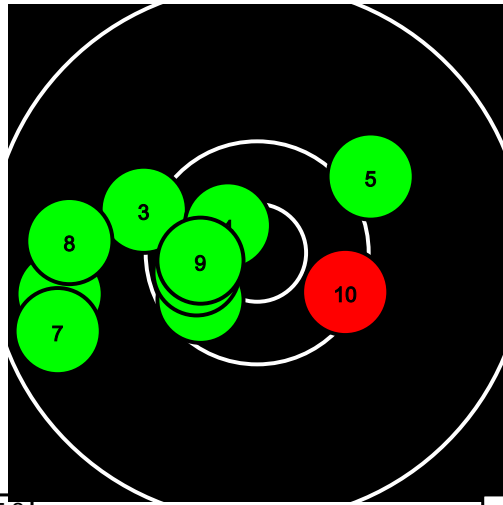

95.2

97-4*

101.9

10 9 8 10 9 9 10* 9 8 8 10* 10* 10 10* 10 9 9 9 10* 10

13