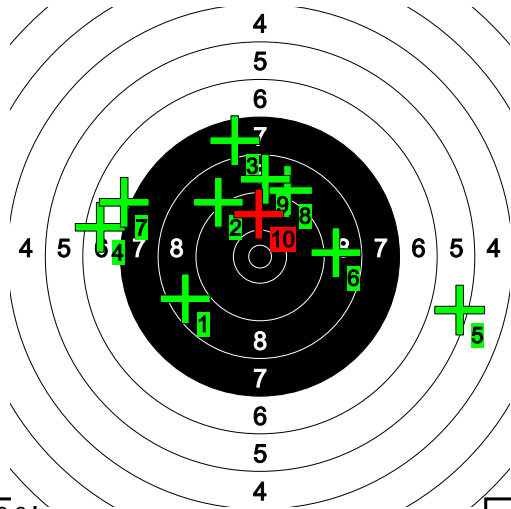

76-0* 81.3

8 9 7 6 5 8 7 9 8 9

14