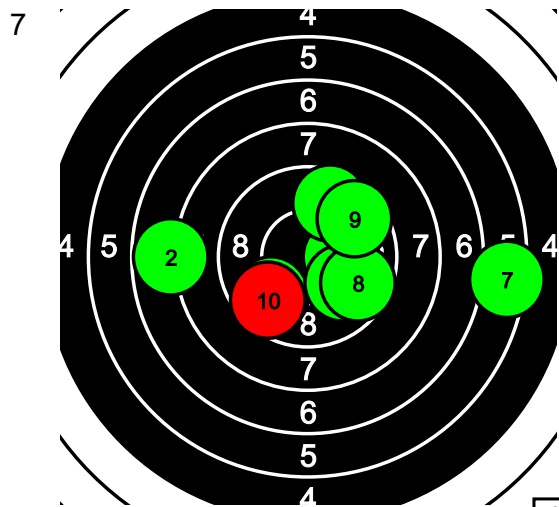

Pyhäinpäiväkisa

167 Laura Vuorenmäki

Kauhajoki

Total: 187.0-3* / 187.0-3*

92.0-1* 0

95.0-2* 0

9.7 7.8 10.2* 9.8 9.6 9.9 6.3 9.6 9.5 9.6 10.4* 9.9 9.5 9.0 9.2 9.8 9.7 10.2* 9.0 8.3