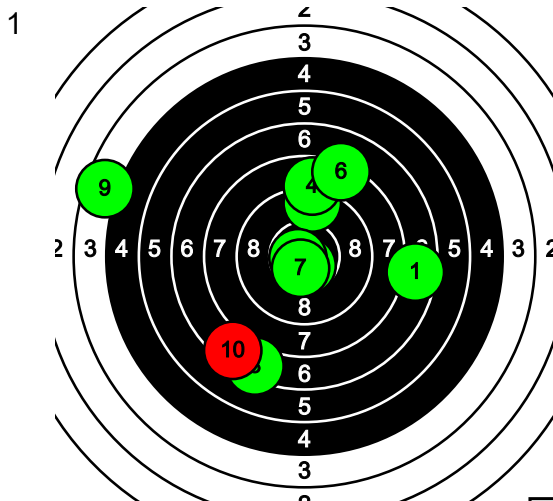

92.1-1*

0

95.2-2*

0

9.8	8.8	8.7	10.1	9.2	6.0	9.7	10.5*	9.8	9.5	8.2	9.1	8.7	10.0	10.5*	9.3	10.1	10.3*	8.9	10.1
-----	-----	-----	------	-----	-----	-----	-------	-----	-----	-----	-----	-----	------	-------	-----	------	-------	-----	------

7.5 7.5 0.0 10.2* 2.9 3.8 4.2 9.5 7.0 8.6 7.9 9.1 8.1 4.2 4.1 5.3 3.4 9.5 6.5 0.0

Pyhäinpäiväkisa

123 Teemu Pöllänen

Kauhajoki

Total: 247.1-5* / 247.1-5*

82.5-1* 0

80.1-1* 0

9.3 5.6 9.7 7.9 10.4* 6.7 5.2 9.5 10.0 8.2 8.8 9.0 10.8* 5.9 7.2 8.0 9.4 8.7 8.5 3.8