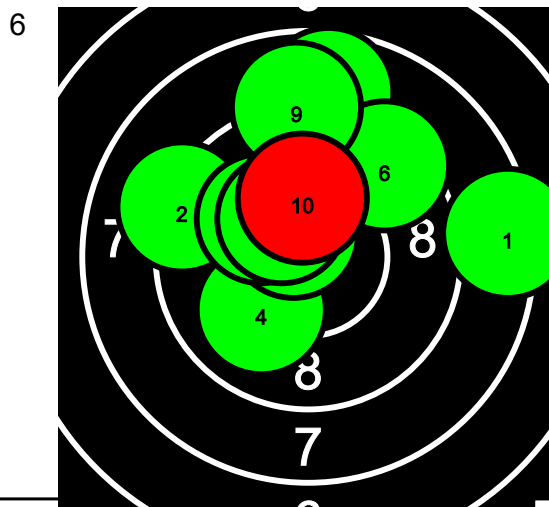

Pyhäinpäiväkisa

101 Joni Virtanen

Kauhajoki

Total: 598.7-27* / 598.7-27*

Pyhäinpäiväkisa

104 Paavo Korpela

Kauhajoki

Total: 187.3-3* / 187.3-3*

92.1-1*

0

95.2-2*

0

9.8	8.8	8.7	10.1	9.2	6.0	9.7	10.5*	9.8	9.5	8.2	9.1	8.7	10.0	10.5*	9.3	10.1	10.3*	8.9	10.1
-----	-----	-----	------	-----	-----	-----	-------	-----	-----	-----	-----	-----	------	-------	-----	------	-------	-----	------