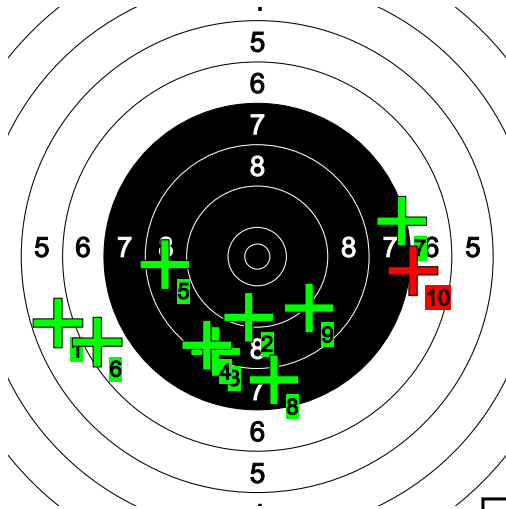

Pyhäinpäiväkisa

168 Juha Virtanen

Kauhajoki

Total: 466-0* / 466-0*

14

74-0* 79.3

5 9 8 8 8 6 7 7 9 7

14