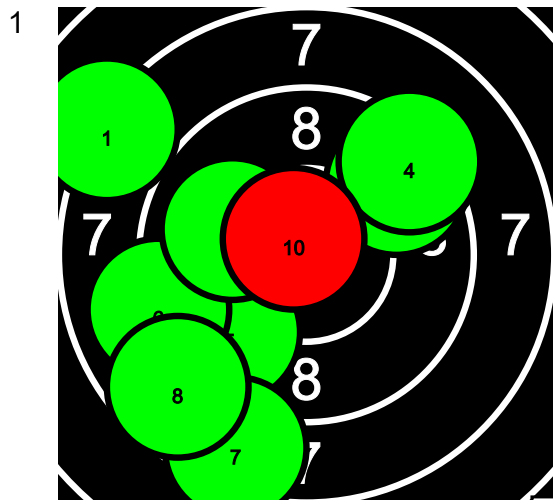

63.4-0* 0

69.4-0* 0

8.2 8.4 7.0 7.5 10.0 3.6 7.2 0.0 6.2 5.3 6.1 8.0 8.9 6.8 10.1 9.6 3.6 4.9 3.8 7.6

Pyhäinpäiväkisa

149 Into Huhtala

Kauhajoki

Total: 186.5-4* / 186.5-4*

93.3-2*