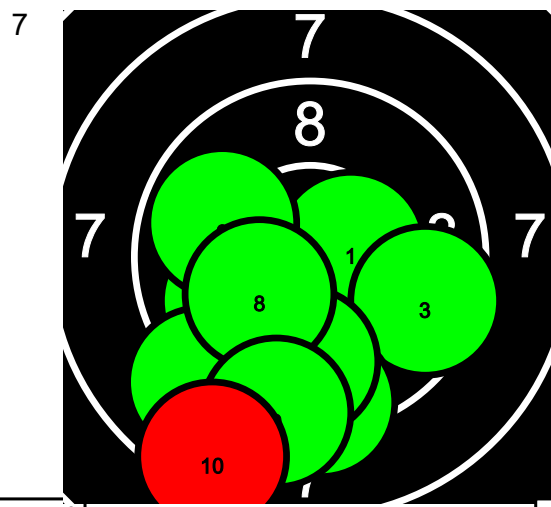

Pyhäinpäiväkisa

167 Laura Vuorenmäki

Kauhajoki

Total: 187.0-3* / 187.0-3*

92.0-1* 0

95.0-2* 0

9.7 7.8 10.2* 9.8 9.6 9.9 6.3 9.6 9.5 9.6 10.4* 9.9 9.5 9.0 9.2 9.8 9.7 10.2* 9.0 8.3