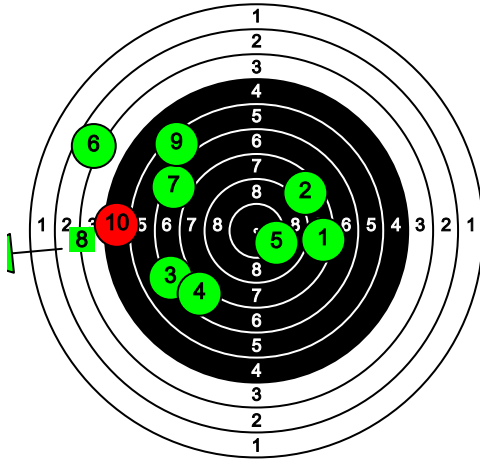

8.9 9.8 8.1 10.3* 8.6 7.8 8.9 8.9 8.5 9.5

8.5 9.5 8.4 7.3 8.3 8.1 9.5 8.1 8.5 9.8

Pyhäinpäiväkisa

148 Seera Kortessalo

Kauhajoki

Total: 132.8-0* / 132.8-0*

3

3