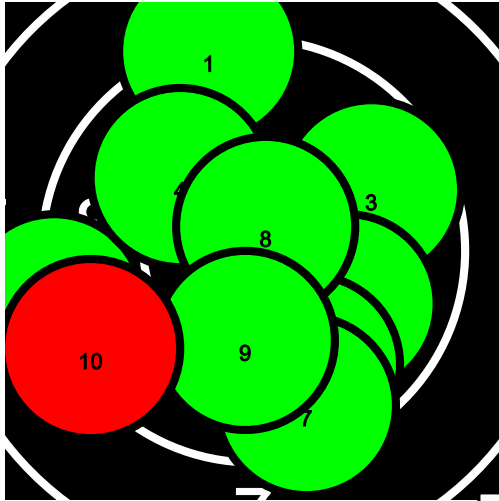

98.1-4*

10.3* | 9.7 | 10.5* | 8.9 | 9.6 | 9.5 | 9.9 | 10.2* | 9.3 | 10.2*

Pyhäinpäiväkisa

162 Pyry Tuisku

Kauhajoki

Total: 378.0-5* / 378.0-5*

9

96.0-1*