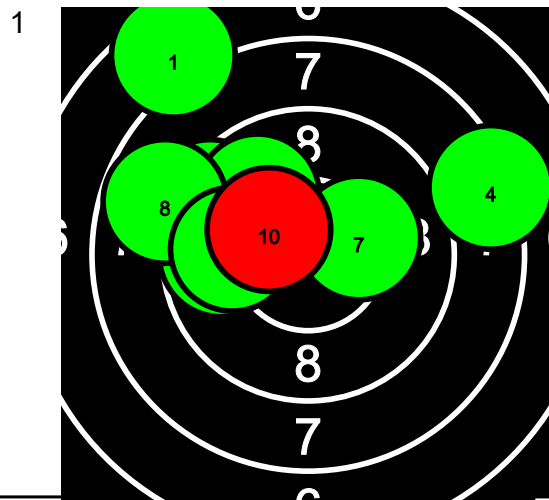

63.4-0* 0

69.4-0* 0

8.2 8.4 7.0 7.5 10.0 3.6 7.2 0.0 6.2 5.3 6.1 8.0 8.9 6.8 10.1 9.6 3.6 4.9 3.8 7.6

Pyhäinpäiväkisa

149 Into Huhtala

Kauhajoki

Total: 186.5-4* / 186.5-4*

93.3-2*