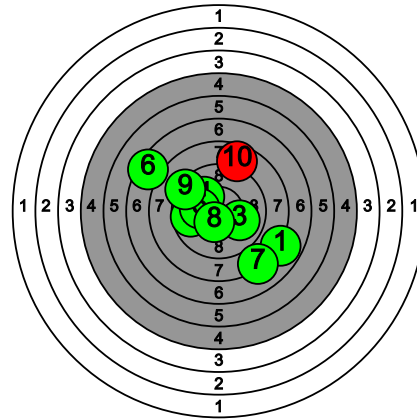

# Kauhajoki

Total: 182.8-1\* / 182.8-1\*

20

91.8-0\*

8.6 9.7 9.7 9.4 10.0 10.0 9.3 8.5 9.8 6.8

20

91.0-1\*

7.8 9.7 9.9 10.0 10.1 7.3 8.0 10.4\* 9.2 8.6