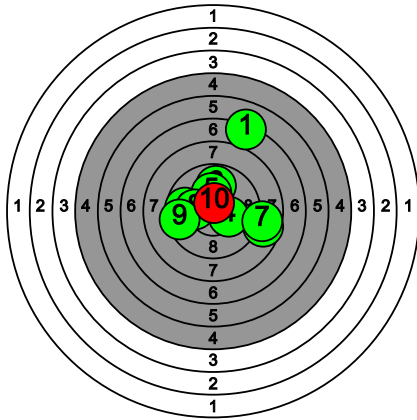

Kultahippufinaali 28.-29.3.2026

124 PASSI Kaarlo

Kauhajoki

Total: 182.5-3* / 182.5-3*

5

94.2-2*

7.0 9.8 8.6 10.2* 10.1 9.7 8.7 10.1 9.4 10.6*

5