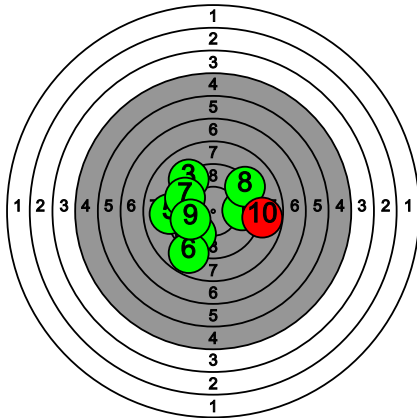

Kultahippufinaali 28.-29.3.2026

260 SAARINEN Janita

Kauhajoki

Total: 287.6-6* / 287.6-6*

4

93.1-0*

9.6 9.6 9.1 9.7 9.0 8.8 9.5 9.1 9.9 8.8

4