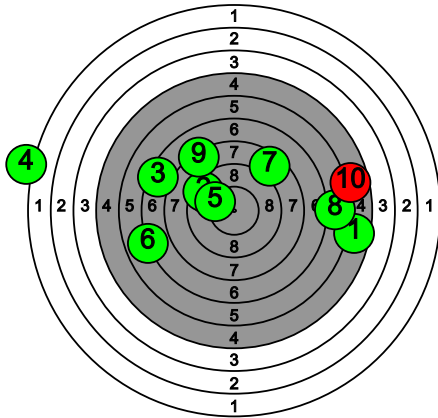

69.2-0*

5.5 9.3 7.3 1.5 10.0 6.9 8.4 6.5 8.1 5.7