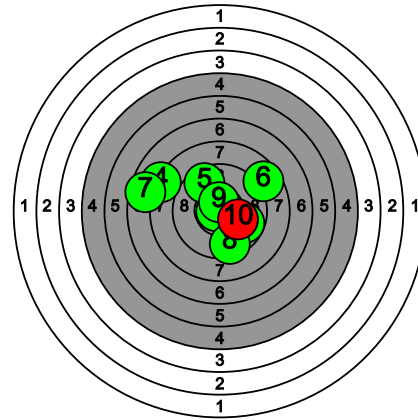

94.8-3*

10.7* 9.7 10.8* 8.0 9.5 8.6 7.6 9.4 10.5* 10.0