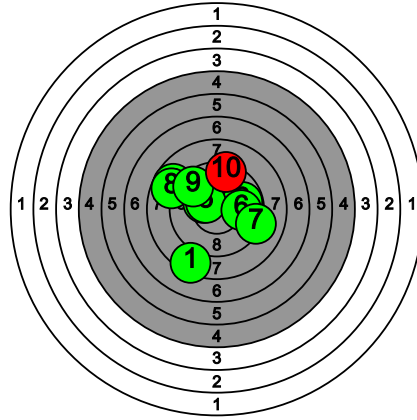

93.8-2*

8.3 9.8 10.3* 8.7 10.4* 9.8 9.1 8.7 9.5 9.2