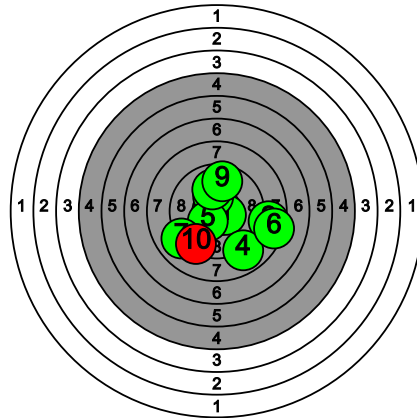

# Kauhajoki

Total: 287.6-6\* / 287.6-6\*

4

93.1-0\*

9.6 9.6 9.1 9.7 9.0 8.8 9.5 9.1 9.9 8.8

4

94.6-3\*

10.5\* 8.6 10.3\* 8.9 10.3\* 8.3 8.9 10.0 9.6 9.2