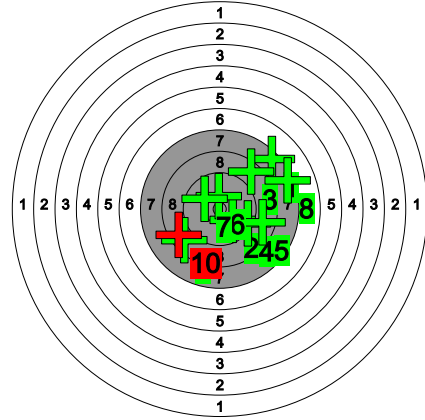

87-0*

10 8 9 9 9 9 8 10 7 8

33