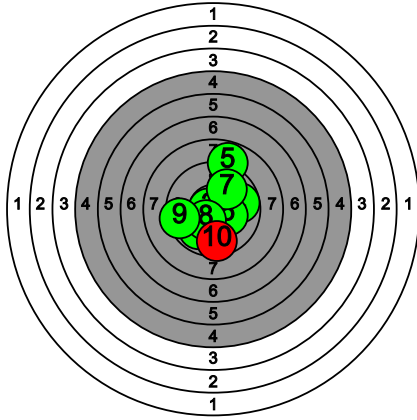

Kultahippufinaali 28.-29.3.2026

104 WAAJAKOSKI R.

Kauhajoki

Total: 197.9-9* / 197.9-9*

6

98.8-4*

9.8 9.7 10.7* 10.5* 8.8 10.2* 9.9 10.3* 9.4 9.5

6