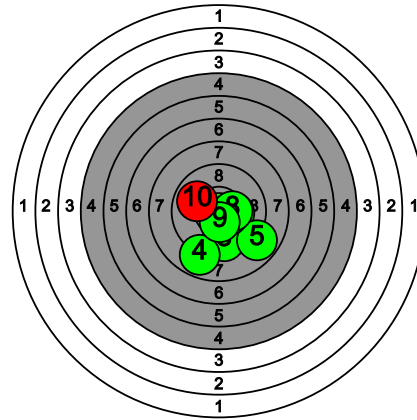

99.7-6*

10.2* 10.2* 9.6 8.8 8.8 10.5* 10.9* 10.3* 10.5* 9.9