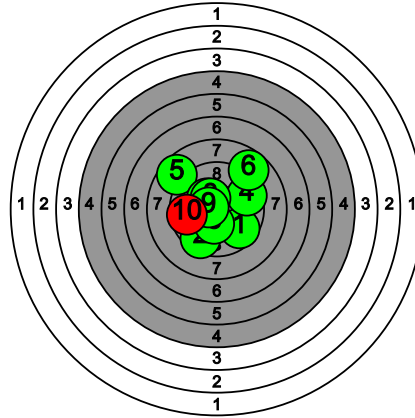

# Kauhajoki

Total: 287.4-7\* / 287.4-7\*

11

94.9-1\*

10.0 9.6 8.6 9.5 10.6\* 9.3 9.1 8.8 9.5 9.9

11

97.0-4\*

9.6 9.4 10.3\* 9.5 8.6 8.7 10.3\* 10.4\* 10.6\* 9.6