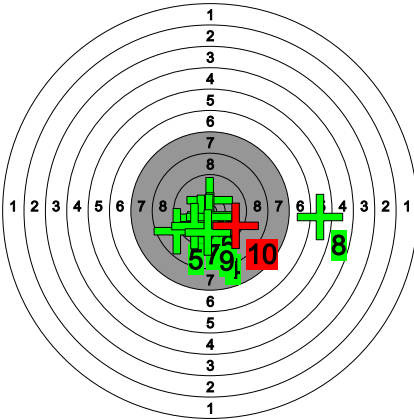

90-4*

10* 10* 10* 9 9 10* 9 5 9 9