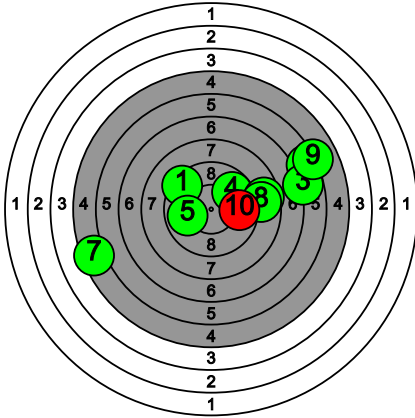

Kultahippufinaali 28.-29.3.2026

161 VRANKI Pyy

Kauhajoki

Total: 164.9-0* / 164.9-0*

9

80.1-0*

9.3 6.3 6.7 9.7 9.8 8.6 5.4 8.7 5.9 9.7

9