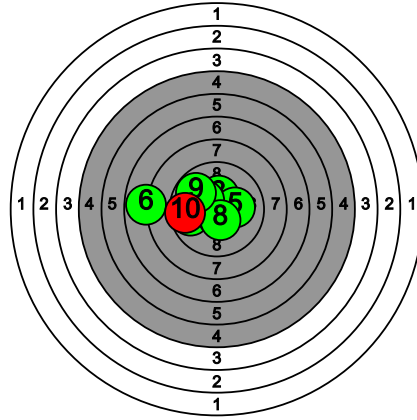

99.1-5*

9.7 10.8* 10.3* 10.6* 10.1 7.8 10.2* 10.4* 9.7 9.5