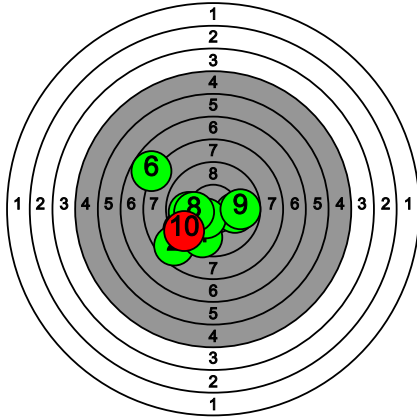

Kultahippufinaali 28.-29.3.2026

178 TOMMOLA Lenni

Kauhajoki

Total: 190.0-5* / 190.0-5*

26

94.5-1*

9.3 8.6 10.0 9.6 10.4* 7.7 9.8 10.1 9.7 9.3

26