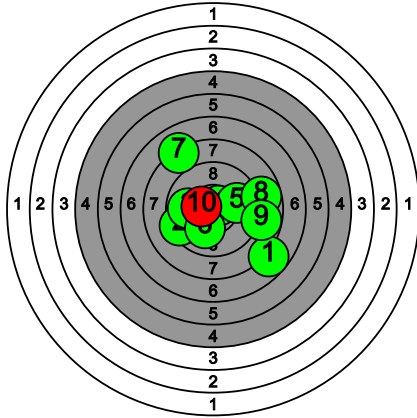

Kultahippufinaali 28.-29.3.2026

Kauhajoki

262 KESKILÄ Senja

Total: 286.6-10* / 286.6-10*

6

93.1-2*

7.7 9.3 9.8 10.6* 9.8 10.0 8.0 8.7 8.8 10.4*

6