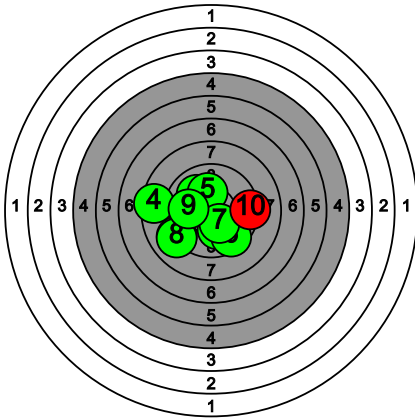

95.3-1*

10.0 9.0 10.0 8.4 10.1 9.5 10.2* 9.0 9.9 9.2