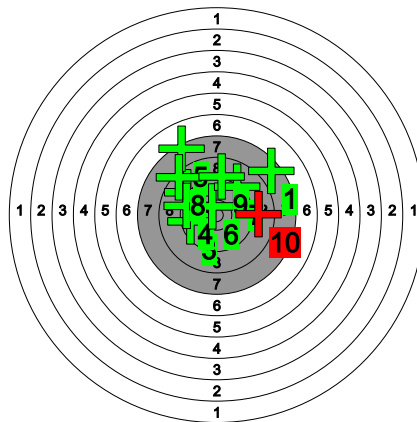

88-0*

9 9 9 9 10 7 8 10 8 9

21