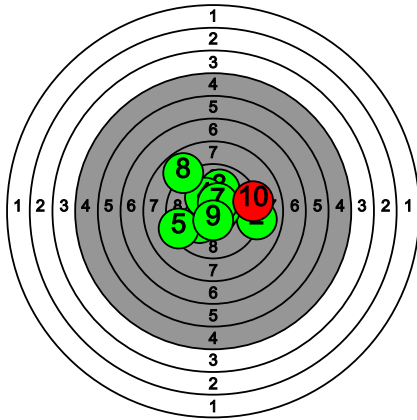

Kultahippufinaali 28.-29.3.2026

223 KORTENIEMI Aapo

Kauhajoki

Total: 195.5-6* / 195.5-6*

30

97.9-4*

10.1 9.0 9.9 10.2* 9.2 10.6* 10.5* 8.8 10.5* 9.1

30