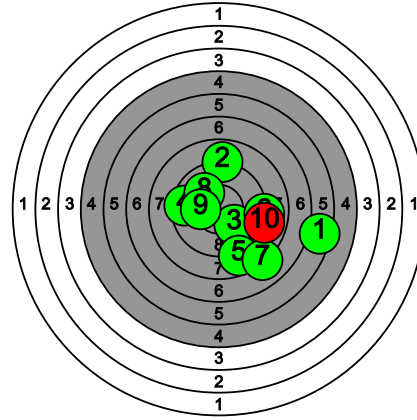

89.1-0*

6.3 8.9 10.0 9.4 8.7 8.9 8.0 10.0 10.1 8.8