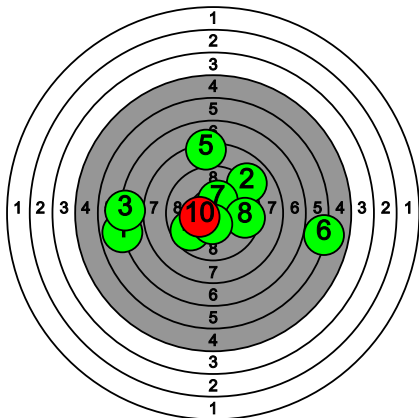

Kultahippufinaali 28.-29.3.2026

190 FINNI Miro

Kauhajoki

Total: 174.8-3* / 174.8-3*

38

87.1-3*

6.8 8.9 7.1 9.7 8.1 5.9 10.3* 9.5 10.5* 10.3*

38