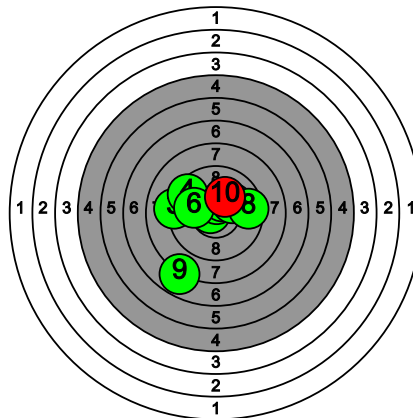

97.4-3*

10.7* 10.5* 9.1 9.4 10.3* 9.9 10.1 9.5 7.8 10.1