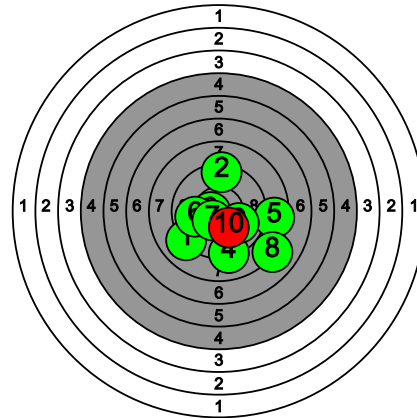

# Kauhajoki

Total: 280.8-6\* / 280.8-6\*

16

92.4-2\*

8.2 8.3 9.2 9.3 9.1 10.3\* 9.9 10.5\* 8.7 8.9

16

94.6-2\*

9.0 9.2 10.6\* 9.0 8.5 9.9 10.4\* 8.0 9.9 10.1