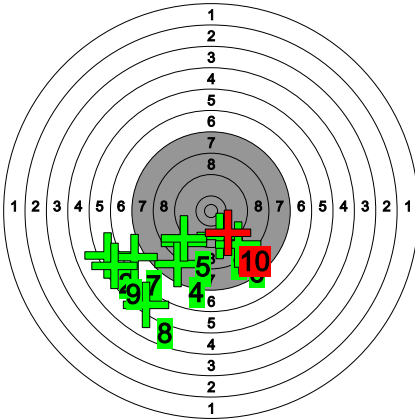

71-1*

8 8 7 6 6 5 8 10* 5 8

29