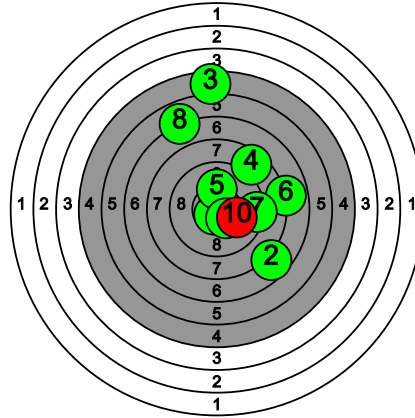

# Kauhajoki

Total: 250.2-2\* / 250.2-2\*

10

76.6-0\*

8.5 5.4 6.1 6.0 9.5 9.5 6.3 9.0 8.1 8.2

10

86.4-2\*

10.7\* 7.7 5.4 8.4 10.0 7.8 9.2 6.8 10.4\* 10.0