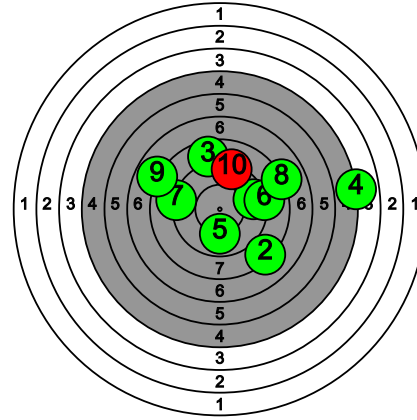

9.4 8.1 8.6 4.9 9.8 8.9 9.0 7.9 7.8 9.1