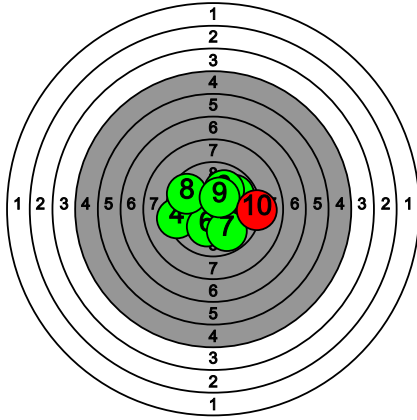

Kultahippufinaali 28.-29.3.2026

126 SALOMAA Emma

Kauhajoki

Total: 199.8-7* / 199.8-7*

7

98.9-3*

9.8 10.2* 10.0 9.3 10.8* 10.1 9.8 9.6 10.3* 9.0

7