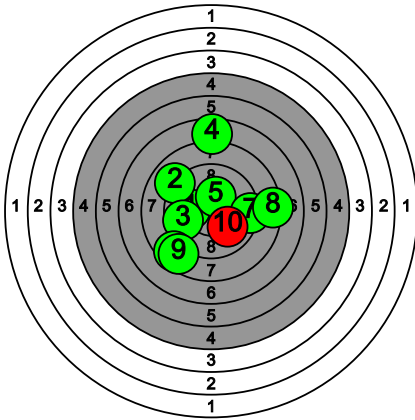

Kultahippufinaali 28.-29.3.2026

271 MAJARANTA Viivi

Kauhajoki

Total: 271.4-5* / 271.4-5*

15

90.6-1*

10.0 8.9 9.6 7.5 10.3* 8.5 9.2 8.2 8.5 9.9

15