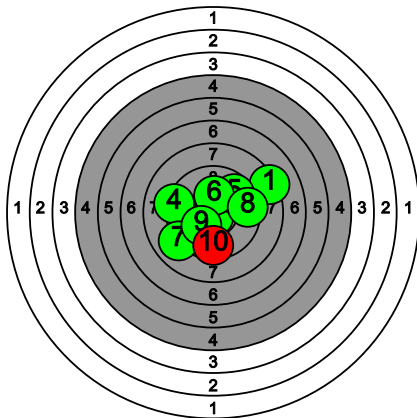

96.2-4*

8.1 10.3* 10.7* 9.1 9.7 10.2* 9.0 9.4 10.2* 9.5