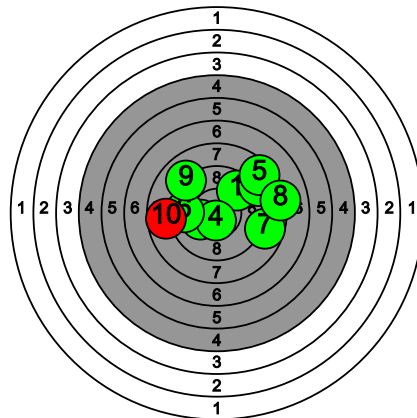

# Kauhajoki

Total: 180.7-1\* / 180.7-1\*

10

89.3-0\*

9.9 8.1 8.8 8.4 8.5 9.4 9.6 10.0 8.4 8.2

10

91.4-1\*

9.6 10.1 8.7 10.6\* 8.4 9.5 8.7 8.1 9.0 8.7