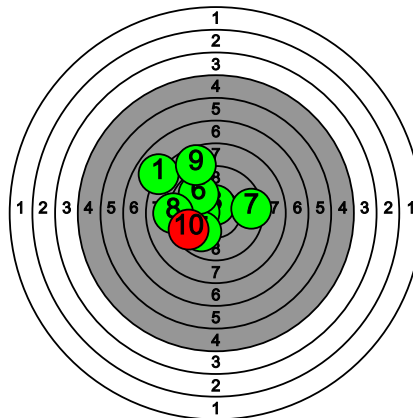

94.8-2*

7.9 9.9 10.6* 10.2* 9.9 9.8 9.4 9.0 8.6 9.5