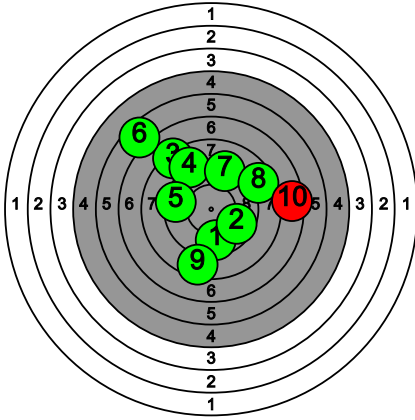

Kultahippufinaali 28.-29.3.2026

127 SANDELIN V.

Kauhajoki

Total: 182.3-3* / 182.3-3*

8

85.3-0*

9.6 9.6 8.1 8.9 9.3 6.5 9.1 8.5 8.4 7.3

8