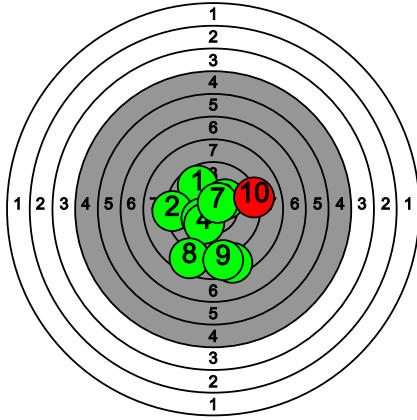

Kultahippufinaali 28.-29.3.2026

120 ILVESNIEMI K.

Kauhajoki

Total: 187.8-5* / 187.8-5*

1

94.7-4*

9.7 9.1 10.3* 10.2* 8.4 10.2* 10.6* 8.5 8.6 9.1

1