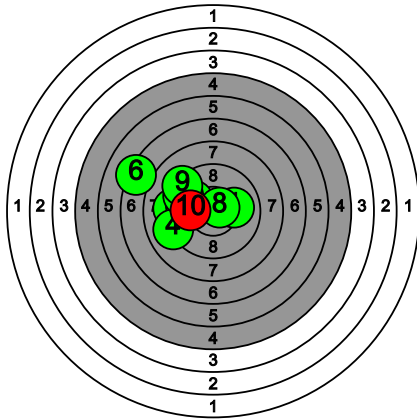

Kultahippufinaali 28.-29.3.2026

153 KOSONEN E.

Kauhajoki

Total: 188.6-4* / 188.6-4*

2

94.0-1*

10.0 9.2 9.7 9.0 9.9 7.2 9.4 10.6* 9.1 9.9

2