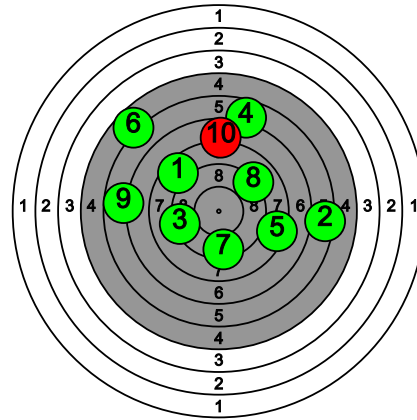

# Kauhajoki

Total: 153.6-0\* / 153.6-0\*

11

76.9-0\*

6.8 8.4 8.9 7.0 7.2 5.6 8.4 8.2 9.5 6.9

11

76.7-0\*

8.4 6.2 9.1 6.6 8.2 5.7 9.2 8.9 6.7 7.7