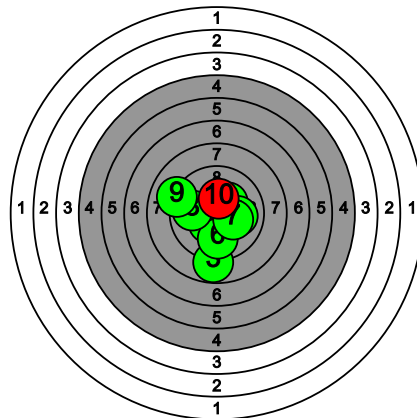

99.1-4*

10.2* 10.7* 8.8 10.0 10.4* 9.8 10.1 9.8 9.0 10.3*