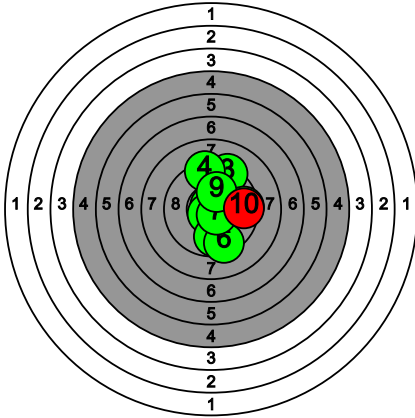

Kultahippufinaali 28.-29.3.2026

261 TERKOLA Stella

Kauhajoki

Total: 295.0-9* / 295.0-9*

5

98.7-3*

10.8* 10.7* 9.2 9.2 9.7 9.4 10.6* 9.5 10.1 9.5

5