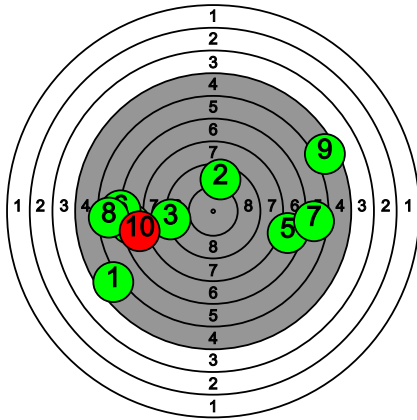

Kultahippufinaali 28.-29.3.2026

205 LIIPO Sohvi

Kauhajoki

Total: 147.2-1* / 147.2-1*

13

71.3-0*

5.5 9.5 9.0 7.2 7.5 6.8 6.5 6.3 5.4 7.6

13