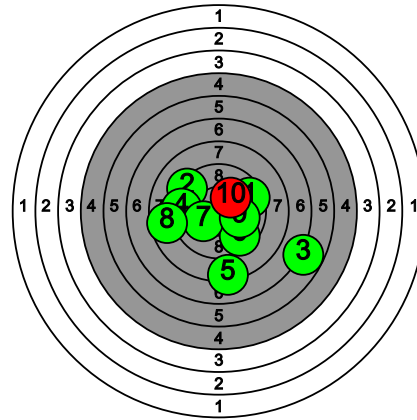

90.9-0*

9.4 9.2 6.7 9.3 8.1 9.5 10.1 8.6 9.9 10.1