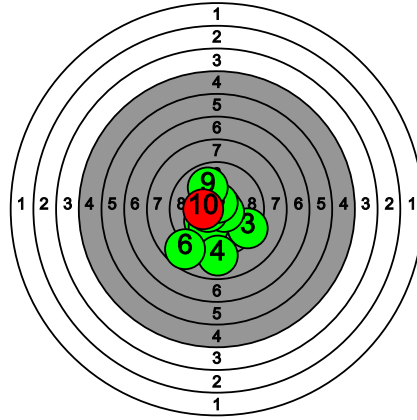

99.1-5*

10.2* 10.1 9.3 8.9 10.6* 8.7 10.5* 10.6* 9.9 10.3*