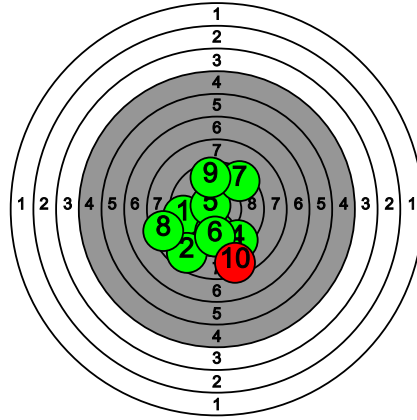

93.1-1*

9.4 8.6 9.9 9.3 10.6* 9.7 9.3 8.4 9.5 8.4