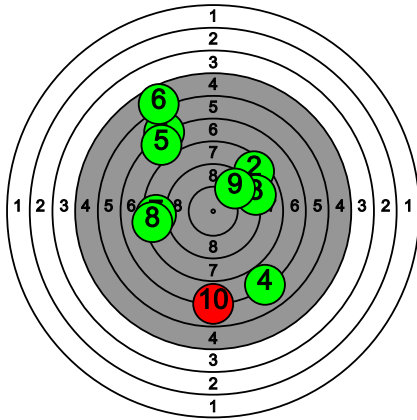

Kultahippufinaali 28.-29.3.2026

203 KILPINEN Kaisla

Kauhajoki

Total: 153.6-0* / 153.6-0*

11

76.9-0*

6.8 8.4 8.9 7.0 7.2 5.6 8.4 8.2 9.5 6.9

11