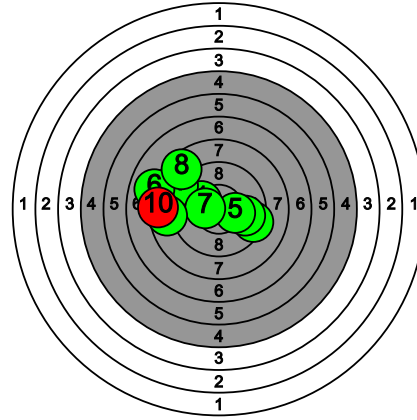

91.7-2*

10.1 9.3 9.7 8.8 10.2* 7.9 10.3* 8.5 8.6 8.3