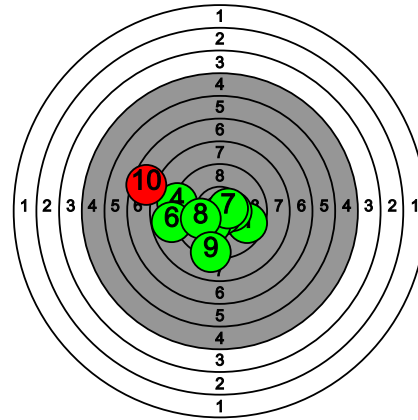

96.0-4*

9.6 10.4* 10.8* 9.0 10.2* 8.8 10.6* 10.0 9.1 7.5