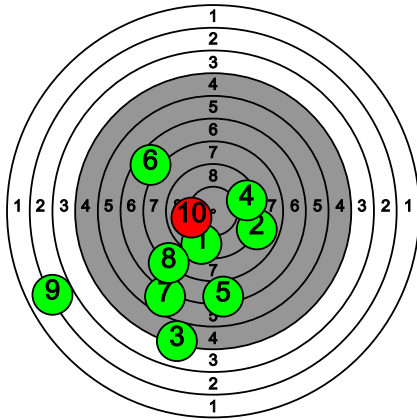

Kultahippufinaali 28.-29.3.2026

119 VUORENMÄKI J.

Kauhajoki

Total: 157.5-2* / 157.5-2*

19

74.6-0*

9.4 8.9 5.0 9.4 7.1 7.5 6.6 7.9 2.9 9.9

19