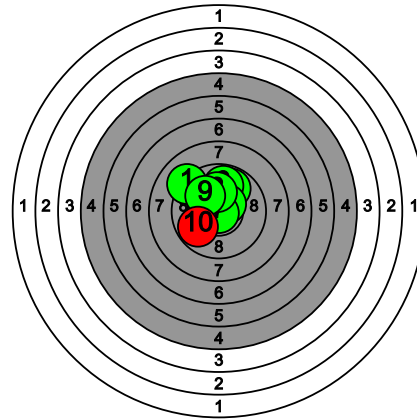

100.6-4*

9.1 9.8 9.8 10.3* 10.5* 10.4* 10.8* 10.1 10.0 9.8