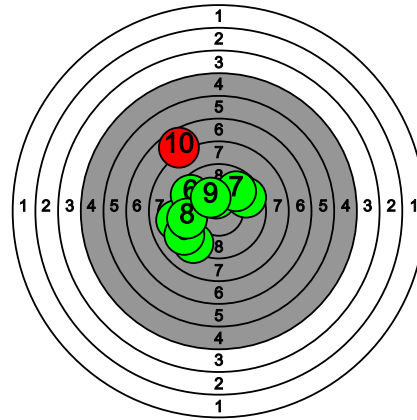

93.8-2*

10.4* 9.6 9.0 9.1 9.1 9.5 9.8 9.5 10.2* 7.6

1