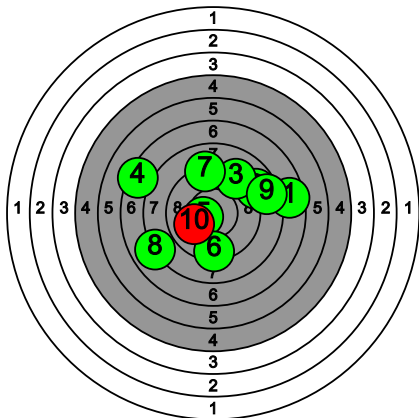

Kultahippufinaali 28.-29.3.2026

206 LUOSTARINEN J.

Kauhajoki

Total: 177.8-1* / 177.8-1*

14

87.8-1*

7.5 8.8 9.1 7.3 10.5* 9.3 9.0 7.9 8.4 10.0

14