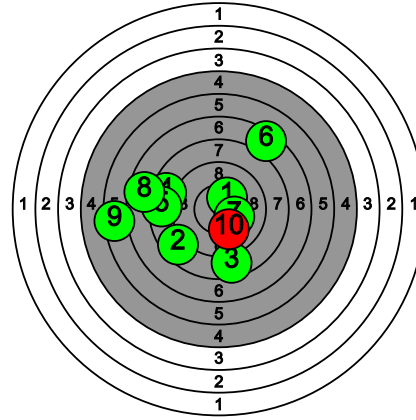

85.6-2*

10.3* 8.6 8.5 8.5 8.4 7.3 10.2* 7.6 6.3 9.9