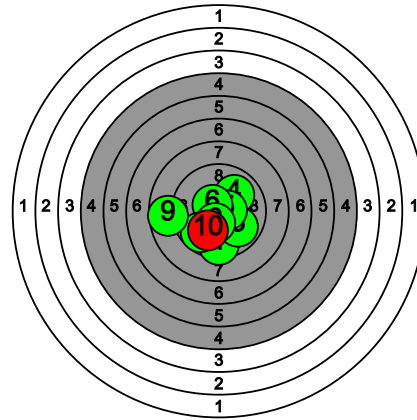

99.8-4*

9.5 10.7* 9.8 9.9 10.6* 10.5* 9.7 10.4* 8.7 10.0