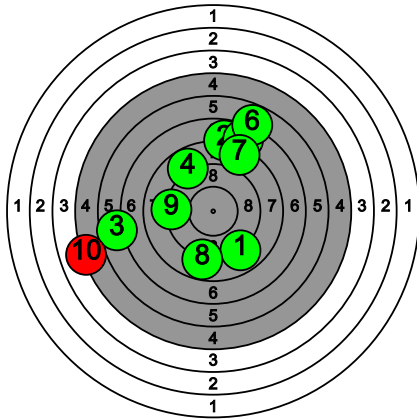

Kultahippufinaali 28.-29.3.2026

134 NISULA Veeti

Kauhajoki

Total: 169.3-0* / 169.3-0*

15

77.2-0*

8.8 7.8 6.6 8.7 7.5 6.7 8.2 8.8 9.1 5.0

15