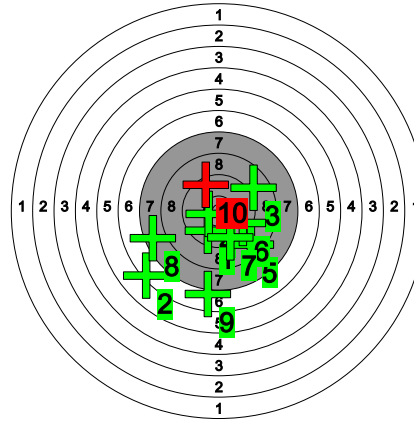

83-1*

9 6 9 10* 8 9 9 7 7 9

25