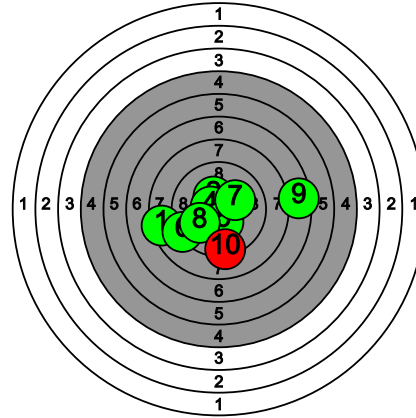

95.6-4*

8.3 10.3* 10.6* 10.5* 10.3* 9.0 10.1 9.9 7.4 9.2