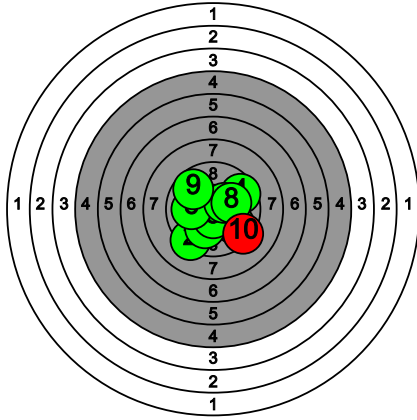

Kultahippufinaali 28.-29.3.2026

159 IKOLA Helmi

Kauhajoki

Total: 197.9-6* / 197.9-6*

7

98.4-2*

9.8 9.2 10.0 9.5 10.5* 10.0 10.4* 10.1 9.7 9.2

7