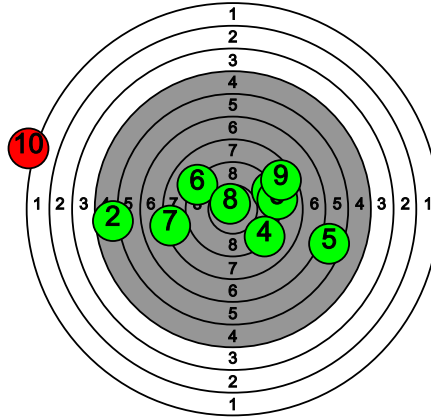

76.7-1*

9.0 5.6 8.9 9.1 6.4 9.0 8.1 10.7* 8.4 1.5

27