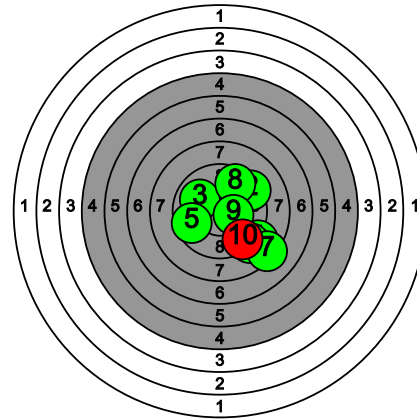

94.0-1*

10.1 9.3 9.9 8.8 9.6 9.0 8.2 9.5 10.3* 9.3