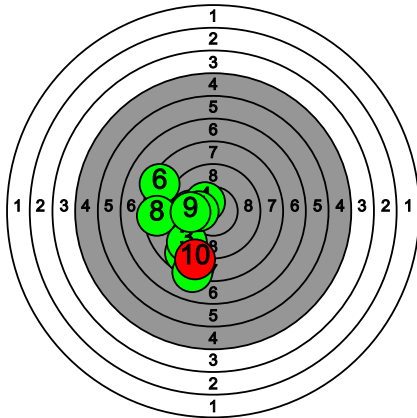

Kultahippufinaali 28.-29.3.2026

235 TOMMOLA Lenni

Kauhajoki

Total: 181.8-4* / 181.8-4*

22

91.8-2*

8.7 9.9 9.1 10.4* 10.3* 8.3 8.1 8.4 9.9 8.7

22