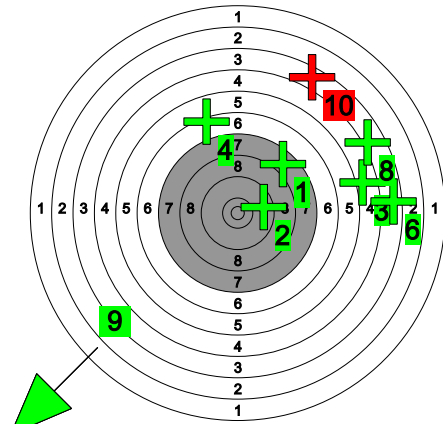

41-0*

2 6 0 1 9 6 4 0 8 5

31