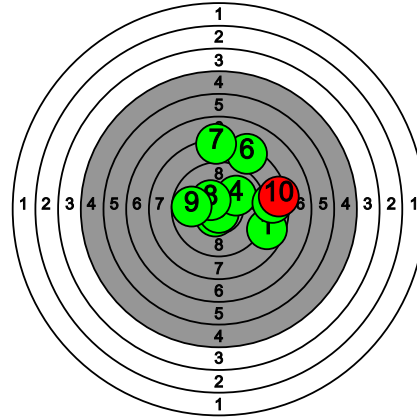

93.1-3*

8.6 10.6* 10.8* 10.0 8.5 8.2 8.1 10.4* 9.7 8.2