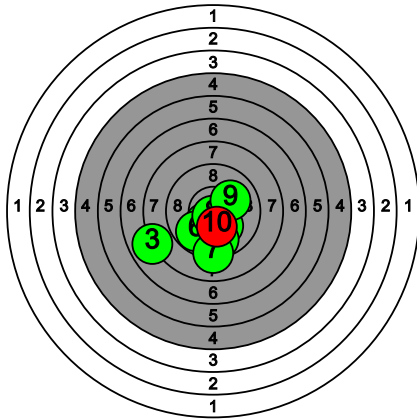

Kultahippufinaali 28.-29.3.2026

162 MAJARANTA Aapo

Kauhajoki

Total: 193.1-7* / 193.1-7*

10

98.3-4*

10.5* 10.1 7.9 10.3* 9.7 9.8 9.1 10.7* 10.0 10.2*

10