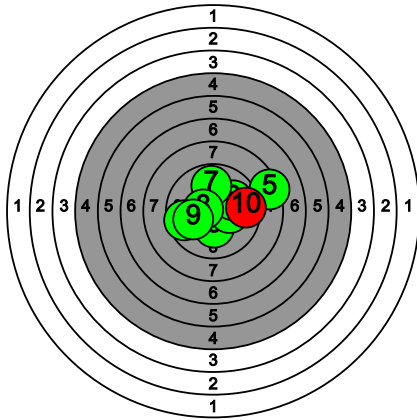

Kultahippufinaali 28.-29.3.2026

116 MÄKELÄ Nooa

Kauhajoki

Total: 198.7-9* / 198.7-9*

16

98.4-4*

9.6 10.5* 10.2* 10.2* 8.2 9.9 9.8 10.5* 10.0 9.5

16