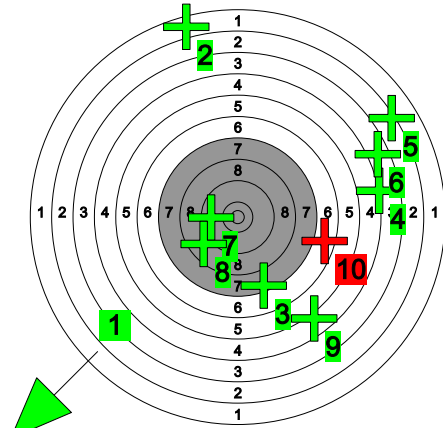

37-0*

5 4 6 0 2 6 5 2 4 3

40