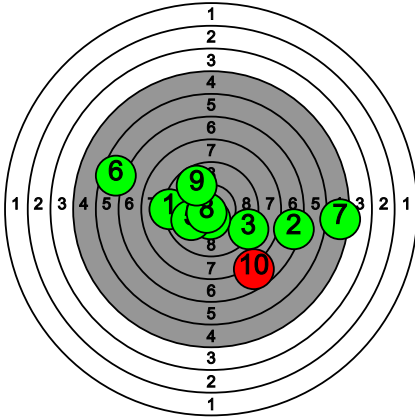

Kultahippufinaali 28.-29.3.2026

256 VIITA Jasper

Kauhajoki

Total: 231.5-3* / 231.5-3*

27

85.6-2*

9.1 7.2 9.1 10.5* 9.9 6.5 5.2 10.7* 9.7 7.7

27