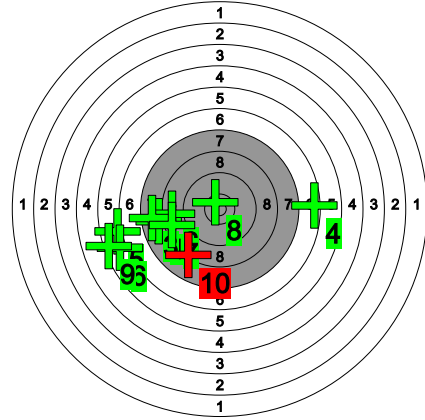

79-1*

10* 3 8 8 8 7 8 10 9 8

29