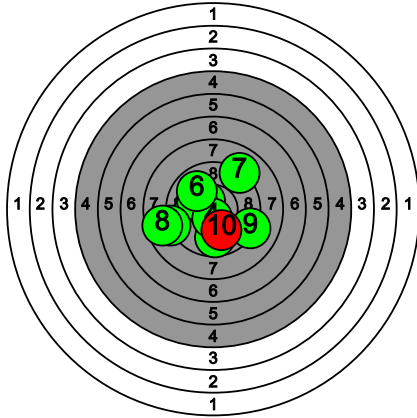

Kultahippufinaali 28.-29.3.2026

175 SILMUNMAA K.

Kauhajoki

Total: 189.1-5* / 189.1-5*

23

96.0-2*

10.4* 10.1 9.7 10.5* 8.9 9.8 9.0 8.6 9.1 9.9

23