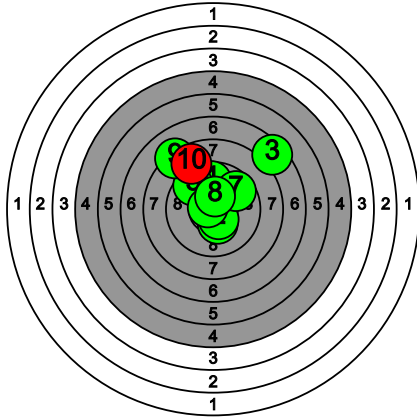

Kultahippufinaali 28.-29.3.2026

117 HUHTANEN Hans

Kauhajoki

Total: 186.5-6* / 186.5-6*

17

94.8-4*

10.2* 10.4* 7.4 9.7 9.6 10.7* 9.6 10.4* 8.1 8.7

17