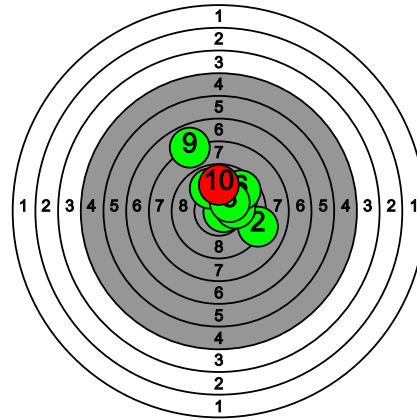

97.7-4*

10.1 9.1 10.2* 10.7* 10.2* 9.6 9.9 10.3* 7.8 9.8