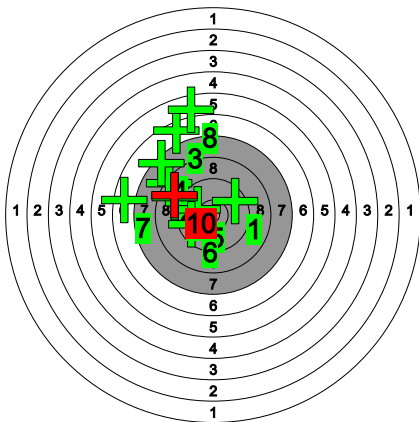

Kultahippufinaali 28.-29.3.2026

503 KORKIAMÄKI A.

Kauhajoki

Total: 156-0* / 156-0*

25