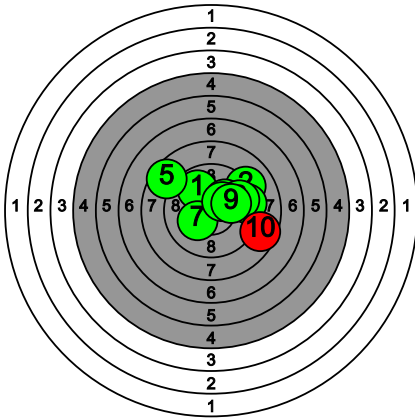

95.5-2*

9.8 9.1 10.1 9.3 8.5 9.6 10.2* 10.3* 10.0 8.6