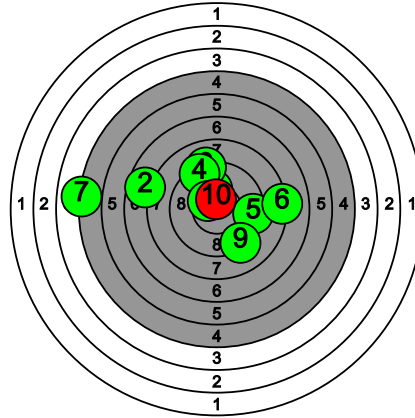

88.0-2*

10.0 7.6 9.0 9.2 9.3 8.0 4.9 10.4* 9.1 10.5*