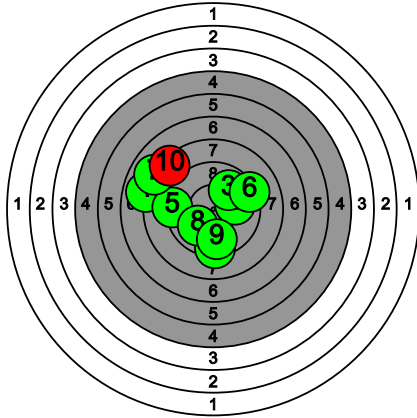

Kultahippufinaali 28.-29.3.2026

152 HOLKKOLA Hymy

Kauhajoki

Total: 182.4-2* / 182.4-2*

19

90.6-0*

7.9 9.9 9.8 9.2 9.1 9.1 7.9 9.9 9.6 8.2

19