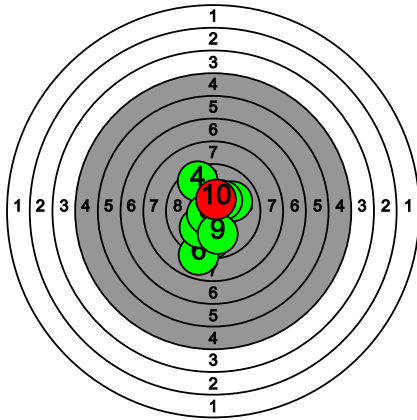

Kultahippufinaali 28.-29.3.2026

125 PERTTILÄ Lassi

Kauhajoki

Total: 197.4-6* / 197.4-6*

6

99.6-4*

10.4* 10.0 9.7 9.4 10.3* 8.9 10.0 10.6* 9.9 10.4*

6