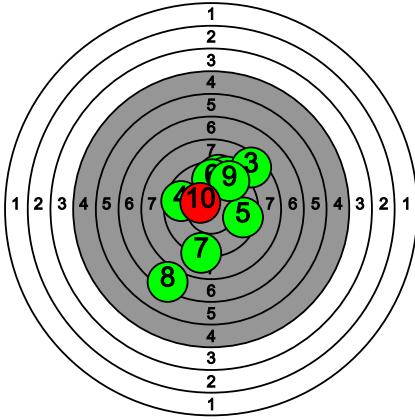

Kultahippufinaali 28.-29.3.2026

103 HUMALAJOKI J.

Kauhajoki

Total: 177.4-3* / 177.4-3*

5

91.8-1*

9.4 9.3 8.4 9.6 9.5 9.6 9.0 7.2 9.4 10.4*

5