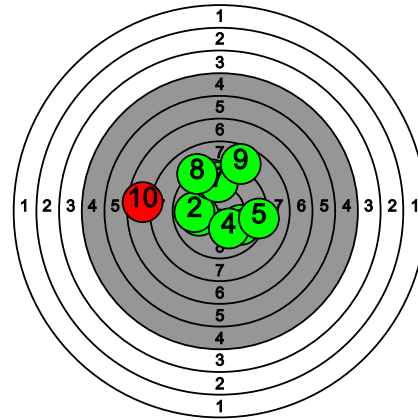

93.2-0*

10.0 9.8 9.8 10.1 9.2 9.5 9.6 9.0 8.7 7.5