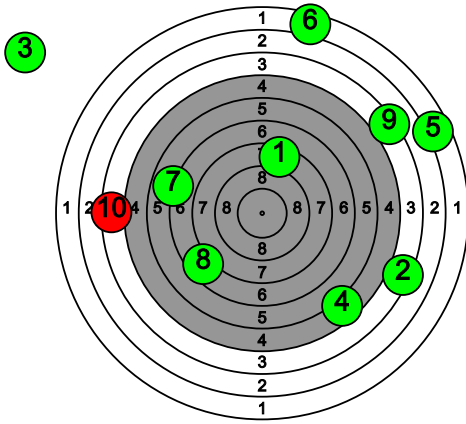

Kultahippufinaali 28.-29.3.2026

114 PASSI Leo

Kauhajoki

Total: 89.5-1* / 89.5-1*

14

45.6-0*

8.3 4.2 0.0 5.5 2.6 2.3 6.8 7.5 4.1 4.3

14