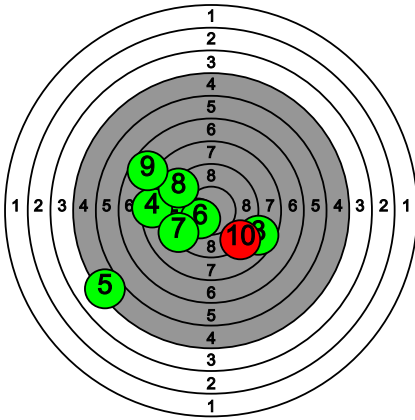

86.7-2*

10.2* 9.1 8.6 8.3 5.1 10.3* 9.2 9.2 7.6 9.1