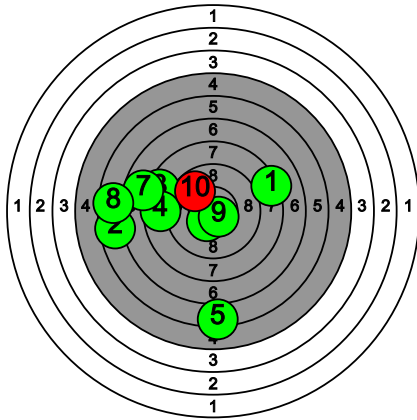

Kultahippufinaali 28.-29.3.2026

201 OLLILA Isla

Kauhajoki

Total: 151.4-2* / 151.4-2*

21

82.7-2*

8.1 6.5 8.4 8.6 6.2 10.4* 7.7 6.5 10.6* 9.7

21