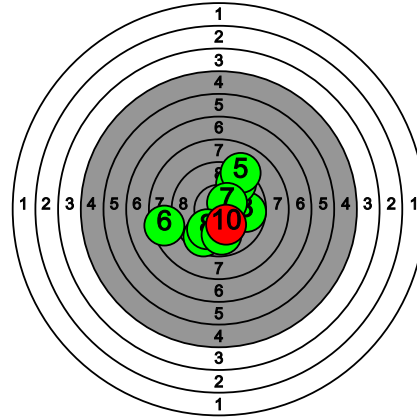

97.0-3*

10.2* 9.6 9.7 9.6 9.1 8.4 10.5* 9.9 9.8 10.2*