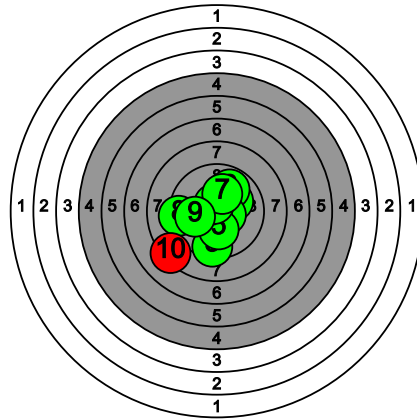

97.8-2*

10.1 9.8 9.3 10.5* 10.1 10.6* 10.1 9.2 9.9 8.2