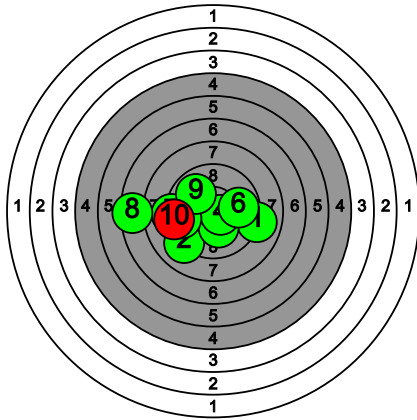

Kultahippufinaali 28.-29.3.2026

174 SAARINEN Matias

Kauhajoki

Total: 185.1-5* / 185.1-5*

22

93.5-2*

8.9 9.0 10.2* 10.6* 9.5 9.8 9.1 7.4 9.8 9.2

22