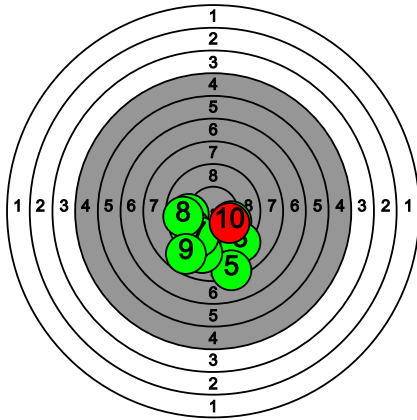

Kultahippufinaali 28.-29.3.2026

105 RITALA Ellen

Kauhajoki

Total: 185.2-1* / 185.2-1*

7

93.7-0*

9.8 10.0 9.1 9.7 8.2 9.0 9.6 9.6 8.7 10.0

7