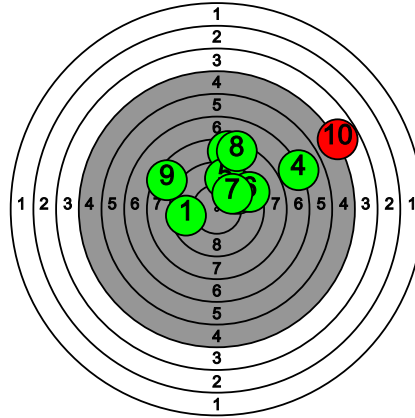

84.8-0*

9.5 9.8 8.3 7.0 9.5 9.3 10.0 8.2 8.4 4.8