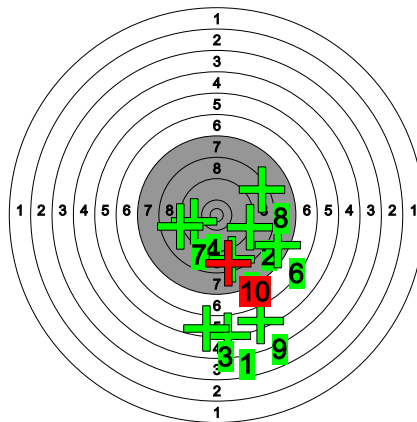

87-0*

9 10 10 9 8 6 9 8 9 9

38