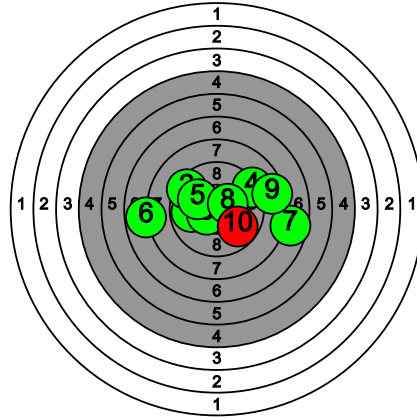

92.5-2*

9.8 9.3 10.4* 9.1 10.0 7.8 7.6 10.4* 8.4 9.7