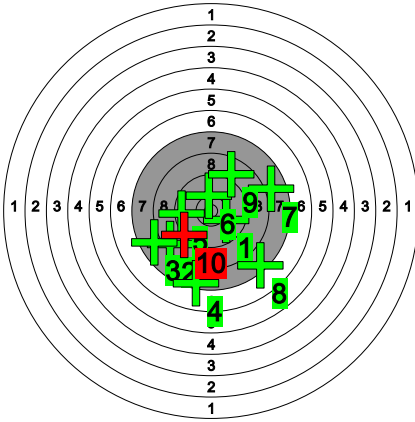

10 8 7 7 9 10 8 7 9 9