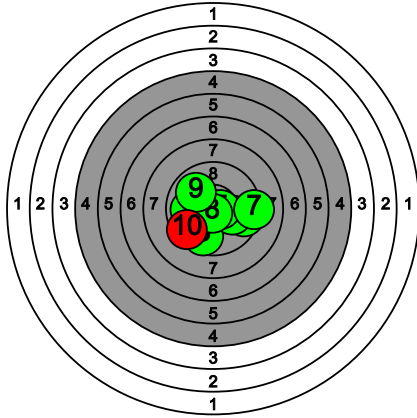

99.6-3*

10.9* 9.5 9.6 10.0 10.6* 9.9 9.1 10.7* 9.9 9.4