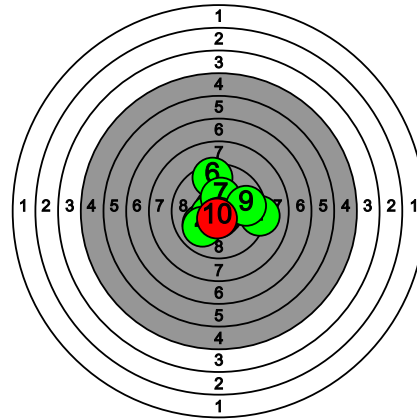

100.6-5*

9.1 10.0 10.5* 9.9 10.5* 9.4 10.3* 10.6* 9.7 10.6*