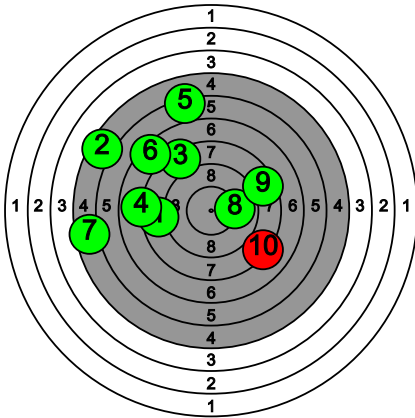

75.4-0*

8.6 5.4 8.3 7.9 6.0 7.3 5.5 9.9 8.4 8.1