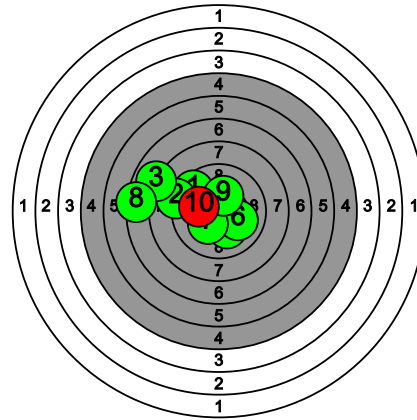

94.6-3*

9.5 9.0 7.8 10.1 10.5* 10.0 10.2* 7.3 10.2* 10.0