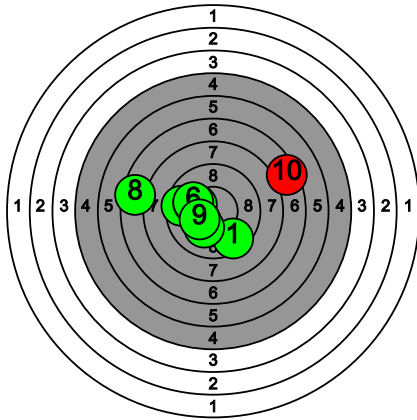

Kultahippufinaali 28.-29.3.2026

166 HÖYLÄ Kerttu

Kauhajoki

Total: 188.3-3* / 188.3-3*

14

94.2-2*

9.4 9.5 10.2* 10.0 10.1 10.0 10.1 7.4 10.2* 7.3

14