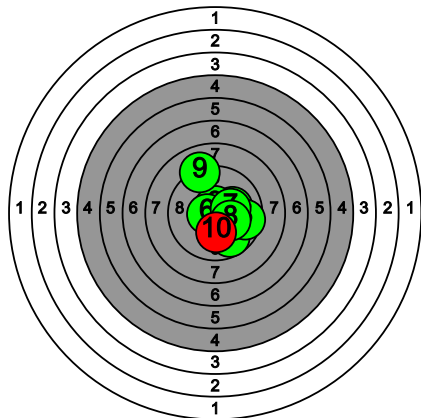

Kultahippufinaali 28.-29.3.2026

233 MUSTAPARTA E.

Kauhajoki

Total: 199.8-9* / 199.8-9*

20

100.7-5*

10.1 10.6* 10.6* 9.7 9.6 10.6* 10.2* 10.2* 9.0 10.1

20