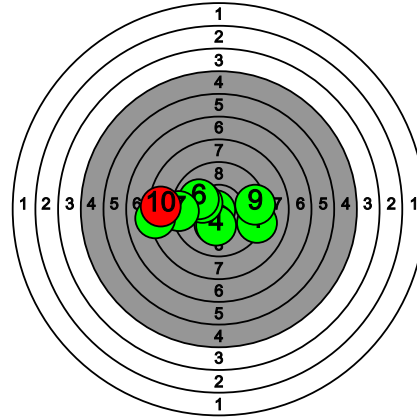

95.5-4*

9.1 10.8* 10.3* 10.2* 10.2* 9.9 9.2 8.1 9.3 8.4