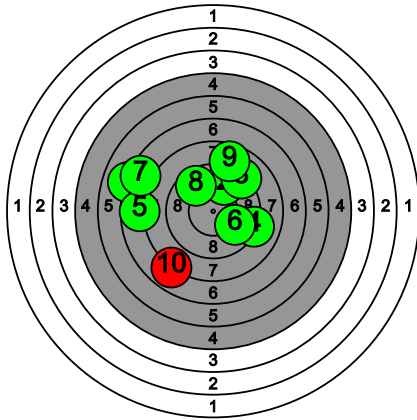

Kultahippufinaali 28.-29.3.2026

177 SÄRKIJÄRVI A.

Kauhajoki

Total: 179.3-2* / 179.3-2*

25

85.6-0*

7.0 9.7 9.0 9.0 7.7 9.8 7.4 9.6 8.6 7.8

25