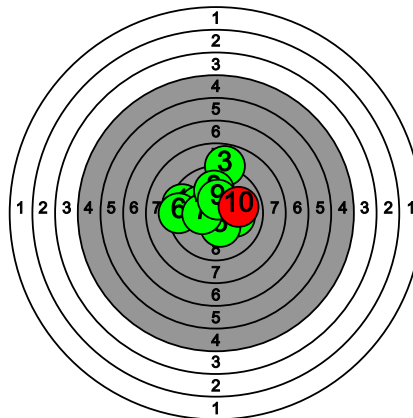

98.4-3*

9.4 10.1 8.8 10.1 10.3* 9.3 10.3* 9.9 10.3* 9.9