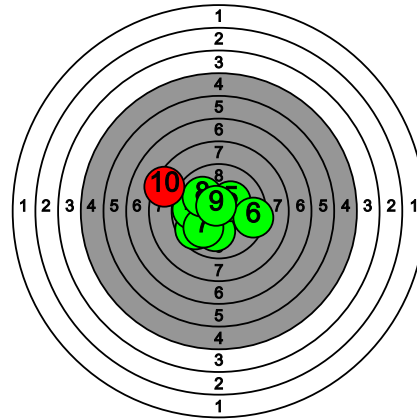

98.2-3*

9.6 10.4* 10.0 9.8 10.2* 9.4 9.9 10.0 10.6* 8.3