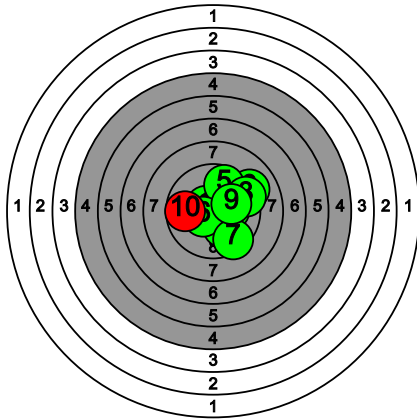

Kultahippufinaali 28.-29.3.2026

113 NEVALAINEN A.

Kauhajoki

Total: 199.1-8* / 199.1-8*

13

98.5-3*

10.5* 10.1 9.1 10.2* 9.7 10.4* 9.4 9.3 10.1 9.7

13