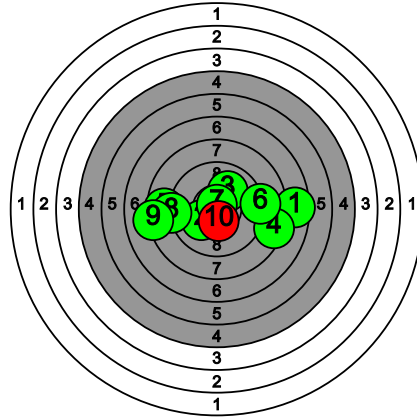

91.6-2*

7.5 10.1 10.0 8.3 8.6 9.0 10.7* 8.9 8.1 10.4*