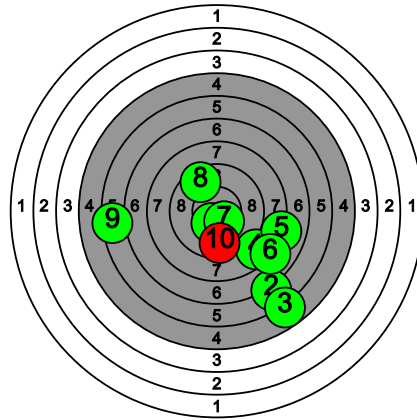

82.9-2*

10.4* 6.7 5.7 8.5 8.0 7.9 10.4* 9.5 6.3 9.5