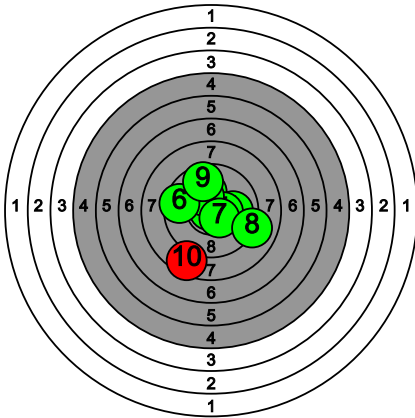

98.5-4*

10.0 10.1 10.8* 10.4* 10.2* 9.5 10.4* 9.0 9.6 8.5