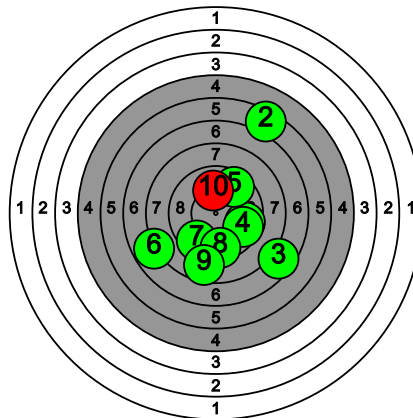

87.7-0*

9.6 6.3 7.5 9.6 9.5 7.8 9.5 9.4 8.6 9.9