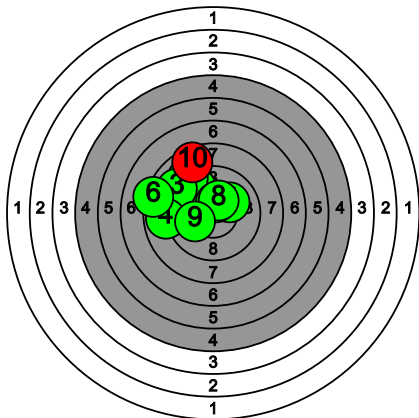

Kultahippufinaali 28.-29.3.2026

121 KORKIAMÄKI A.

Kauhajoki

Total: 192.3-5* / 192.3-5*

2

93.9-2*

9.6 9.0 9.0 8.8 10.1 8.2 10.4* 10.3* 10.0 8.5

2