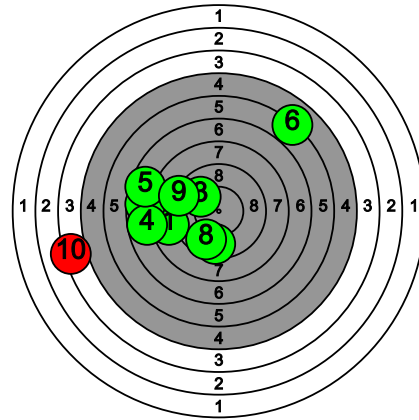

# Kauhajoki

Total: 139.7-0\* / 139.7-0\*

19

60.1-0\*

6.9 8.3 9.2 4.4 1.1 8.8 8.3 6.3 1.6 5.2

19

79.6-0\*

8.7 7.7 9.9 7.7 7.5 5.9 9.5 9.6 9.0 4.1