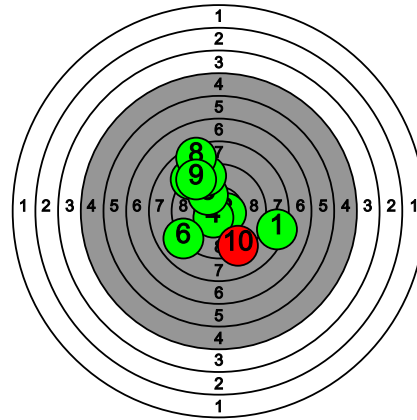

93.7-2*

8.3 9.1 10.6* 10.6* 10.1 8.9 9.3 8.4 9.2 9.2