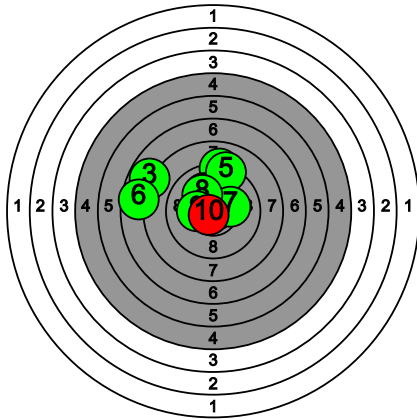

Kultahippufinaali 28.-29.3.2026

172 KEKO Joona

Kauhajoki

Total: 189.6-5* / 189.6-5*

20

95.4-3*

9.0 10.0 7.8 10.8* 9.1 7.6 10.1 10.1 10.2* 10.7*

20