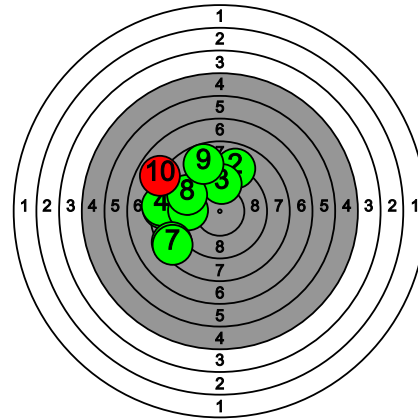

# Kauhajoki

Total: 179.3-2\* / 179.3-2\*

16

91.7-2\*

10.3\* 10.4\* 9.9 10.1 9.6 6.6 7.5 9.2 9.9 8.2

16

87.6-0\*

8.4 8.9 9.7 8.4 9.5 8.4 8.4 9.3 8.7 7.9