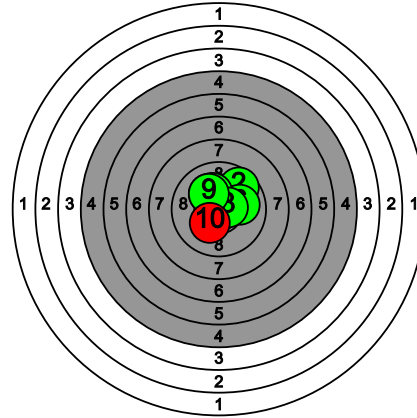

102.4-6*

10.4* 9.6 10.8* 10.5* 10.1 10.0 10.2* 10.5* 10.1 10.2*