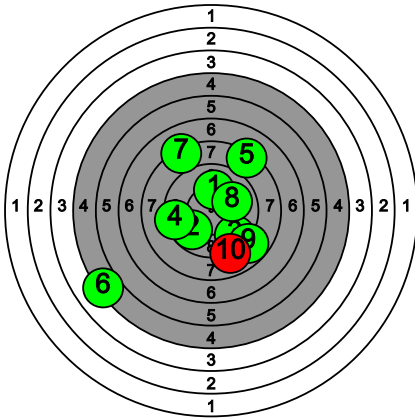

87.2-0*

10.0 9.7 9.4 9.3 8.1 5.1 8.1 9.9 8.7 8.9