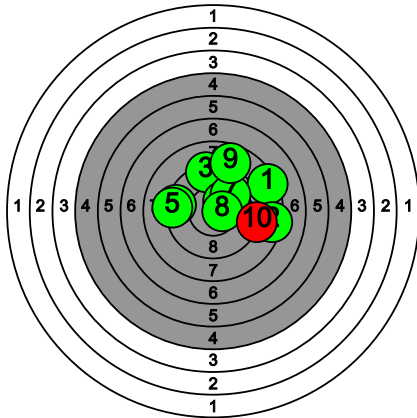

Kultahippufinaali 28.-29.3.2026

272 MIKOLA W.

Kauhajoki

Total: 280.8-6* / 280.8-6*

16

92.4-2*

8.2 8.3 9.2 9.3 9.1 10.3* 9.9 10.5* 8.7 8.9

16