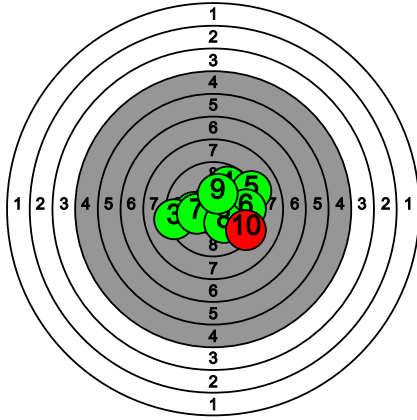

Kultahippufinaali 28.-29.3.2026

Kauhajoki

167 PUKARALAMMI J.

Total: 189.3-5* / 189.3-5*

15

97.7-3*

10.5* 10.1 9.1 9.7 9.1 9.5 10.2* 10.1 10.2* 9.2

15