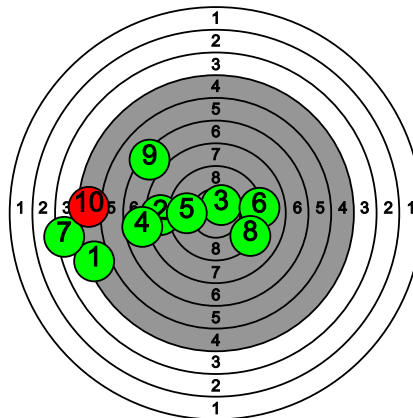

# Kauhajoki

Total: 154.5-1\* / 154.5-1\*

18

78.3-0\*

9.8 4.2 8.8 5.1 9.1 9.0 9.8 7.7 7.4 7.4

18

76.2-1\*

5.1 8.5 10.5\* 7.6 9.7 9.0 4.2 9.1 7.2 5.3