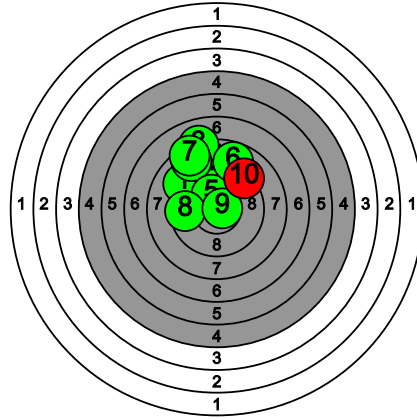

91.7-2*

9.1 9.6 8.0 8.5 10.2* 8.7 8.3 9.5 10.7* 9.1