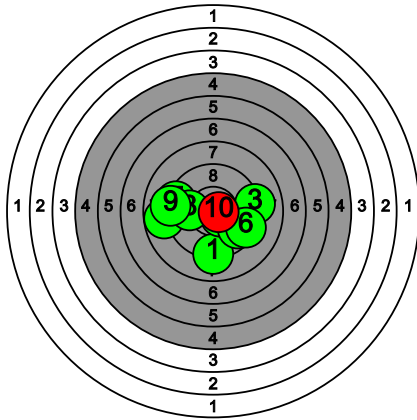

Kultahippufinaali 28.-29.3.2026

158 PAASONEN Veikko

Kauhajoki

Total: 193.3-5* / 193.3-5*

6

95.1-2*

9.1 10.5* 9.1 8.7 9.6 9.3 9.2 9.9 9.0 10.7*

6