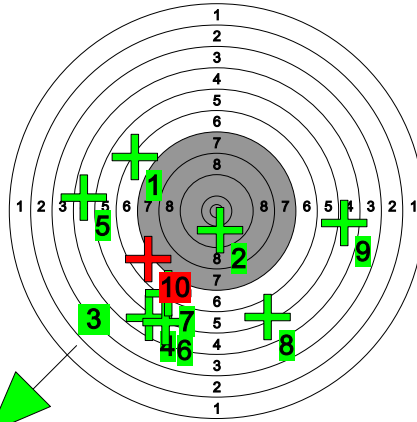

63-0*

9 8 4 5 8 10 8 4 7 0

27