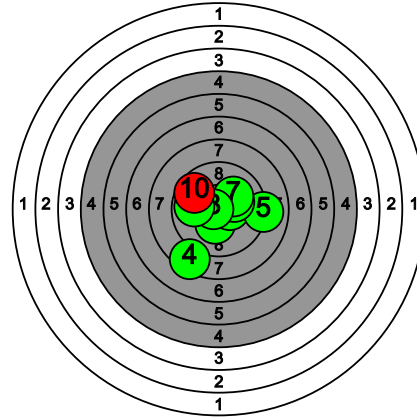

99.1-5*

10.6* 10.3* 10.4* 8.4 9.0 10.2* 10.1 10.7* 9.8 9.6