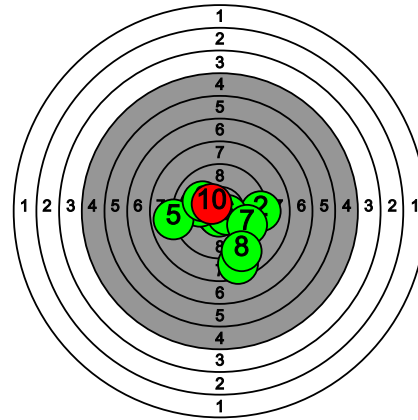

96.7-3*

10.7* 9.1 8.5 10.0 8.8 10.6* 9.6 8.9 10.0 10.5*