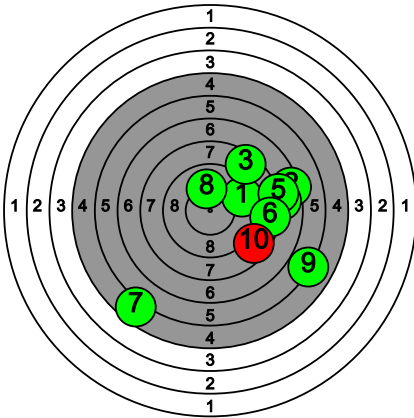

78.9-0*

9.4 7.2 8.4 7.8 7.8 8.3 5.6 10.0 5.9 8.5