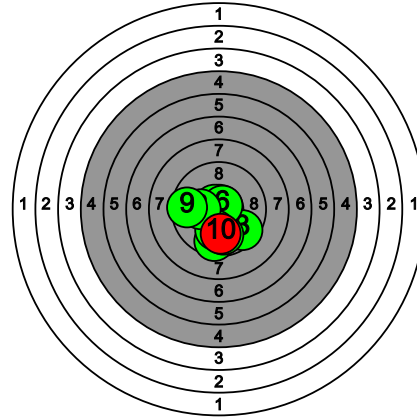

100.2-3*

10.6* 9.5 9.5 10.6* 9.8 10.7* 10.0 10.1 9.5 9.9