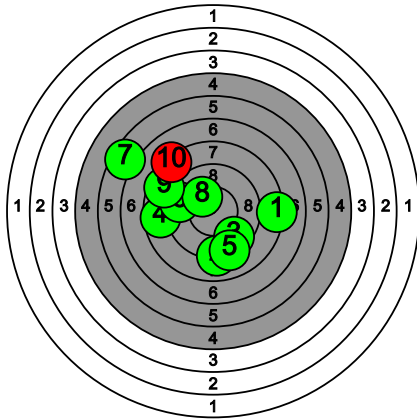

Kultahippufinaali 28.-29.3.2026

102 FINNI Tatu

Kauhajoki

Total: 180.0-0* / 180.0-0*

4

86.8-0*

8.1 9.0 9.5 8.6 9.1 9.4 6.4 10.1 8.5 8.1

4