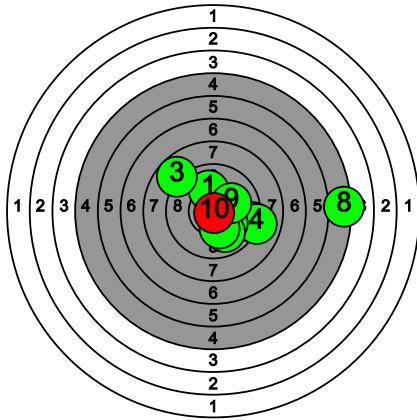

Kultahippufinaali 28.-29.3.2026

194 PIENISAARI A.

Kauhajoki

Total: 189.6-4* / 189.6-4*

40

92.9-1*

10.0 9.1 8.7 8.9 10.1 9.9 10.1 5.2 10.1 10.8*

40