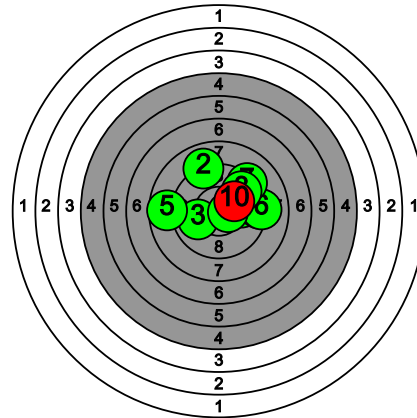

# Kauhajoki

269 KUISMA Milja

Total: 291.5-10\* / 291.5-10\*

13

100.3-5\*

10.4\* 10.6\* 10.0 10.5\* 9.1 9.6 10.2\* 9.7 9.7 10.5\*

13

95.0-1\*