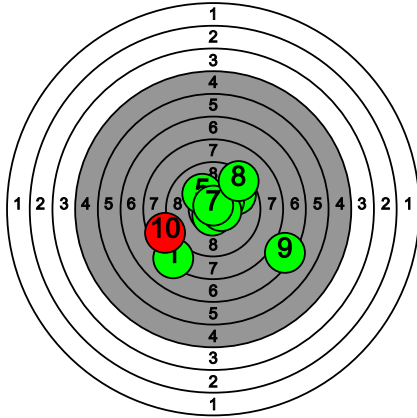

Kultahippufinaali 28.-29.3.2026

Kauhajoki

131 PUKARALAMMI E.

Total: 187.7-6* / 187.7-6*

12

95.2-4*

8.1 10.6* 9.7 10.3* 10.1 10.6* 10.8* 9.2 7.2 8.6

12