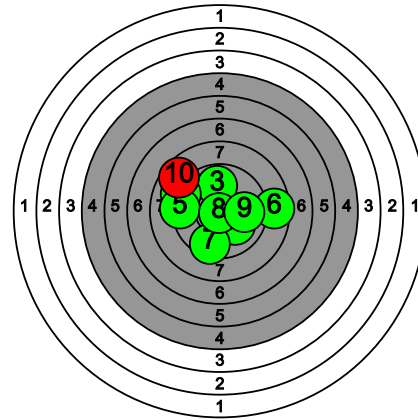

94.1-1*

10.0 8.9 9.8 9.0 9.2 8.5 9.4 10.8* 9.9 8.6