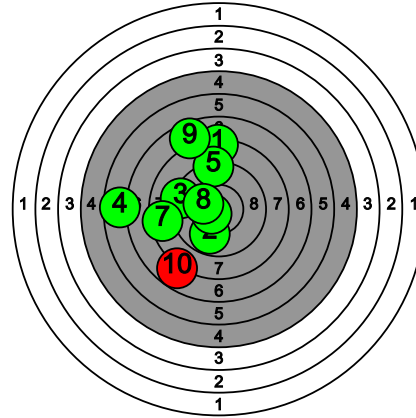

# Kauhajoki

Total: 247.9-2\* / 247.9-2\*

23

85.4-0\*

9.7 9.4 7.9 9.8 8.4 8.8 7.3 7.6 8.6 7.9

23

87.1-2\*

8.1 9.8 9.2 6.6 9.0 10.5\* 8.4 10.2\* 7.6 7.7