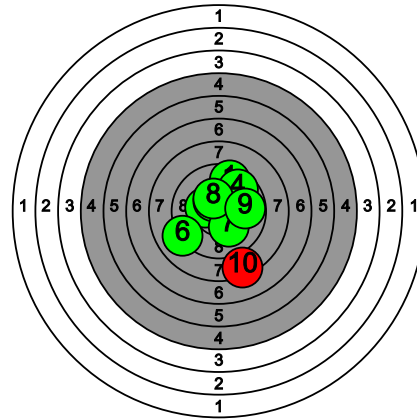

97.4-4*

9.5 10.3* 10.4* 9.6 10.3* 9.0 10.1 10.3* 9.7 8.2