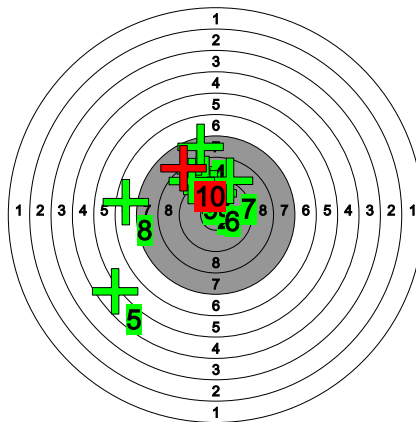

77-0*

9 8 6 7 10 9 6 5 9 8

25