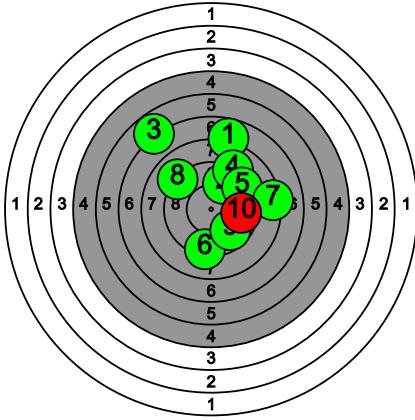

Kultahippufinaali 28.-29.3.2026

181 VIITANEN Onni

Kauhajoki

Total: 177.0-0* / 177.0-0*

29

87.9-0*

7.7 9.7 6.7 9.0 9.3 9.1 8.2 8.9 9.7 9.6

29