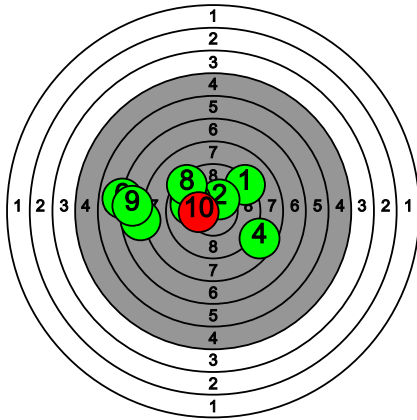

Kultahippufinaali 28.-29.3.2026

257 HALMETOJA N.

Kauhajoki

Total: 278.2-7* / 278.2-7*

1

89.3-2*

9.1 10.3* 9.8 8.6 9.9 6.9 7.7 9.3 7.4 10.3*

1