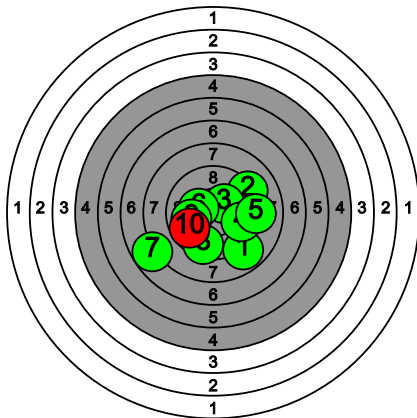

93.8-2*

8.8 9.1 10.3* 9.6 9.0 10.3* 7.7 9.4 9.9 9.7