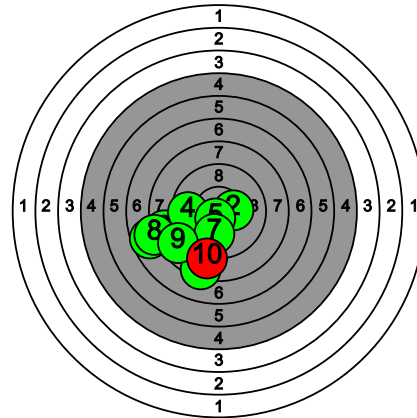

90.0-2*

7.7 10.3* 8.4 9.6 10.6* 8.2 9.9 7.9 8.6 8.8