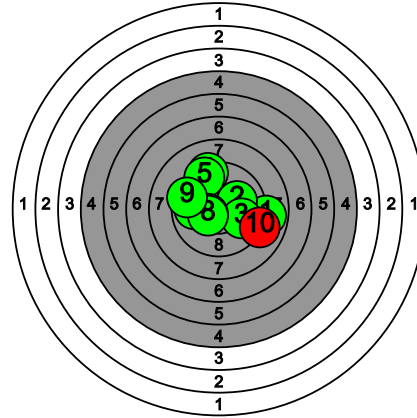

# Kauhajoki

Total: 289.6-7\* / 289.6-7\*

8

94.8-1\*

9.1 9.4 9.4 9.3 10.7\* 9.2 8.5 9.8 10.0 9.4

8

96.3-2\*

8.8 10.1 9.8 9.2 9.4 9.8 10.4\* 10.4\* 9.4 9.0