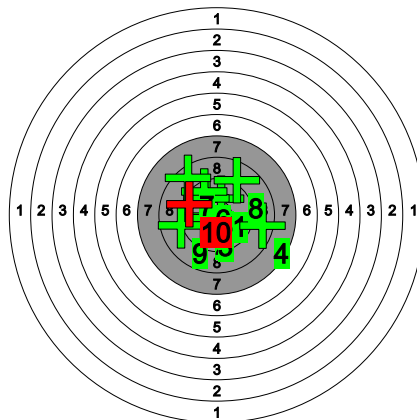

92-1*

9 10 8 10* 10 10 9 8 9 9

23