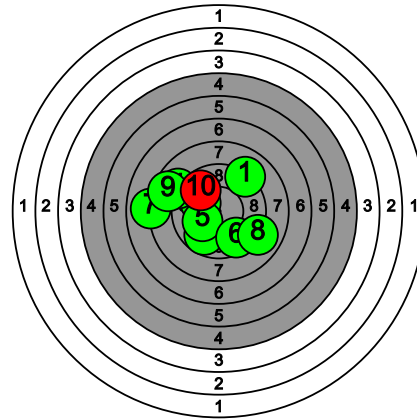

92.1-0*

9.0 9.7 10.0 8.8 10.1 9.5 7.9 8.9 8.5 9.7