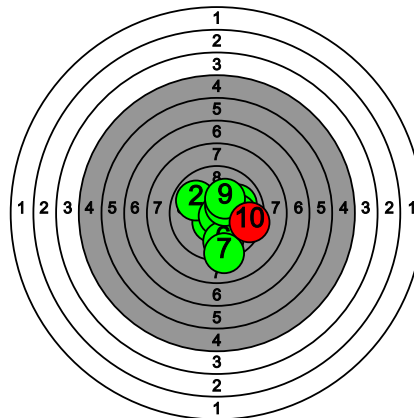

100.0-4*

10.5* 9.8 10.0 10.8* 10.1 9.7 9.1 10.4* 10.2* 9.4