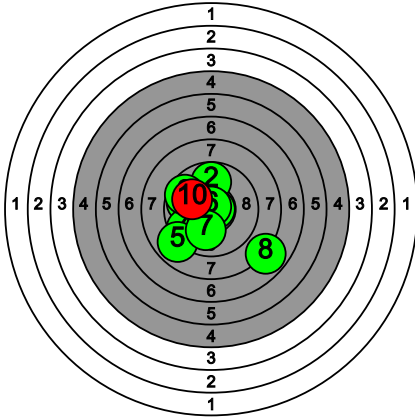

Kultahippufinaali 28.-29.3.2026

128 SULKAKOSKI S.

Kauhajoki

Total: 195.6-6* / 195.6-6*

9

96.9-2*

9.8 9.7 10.8* 9.6 8.8 10.8* 10.0 7.8 9.6 10.0

9