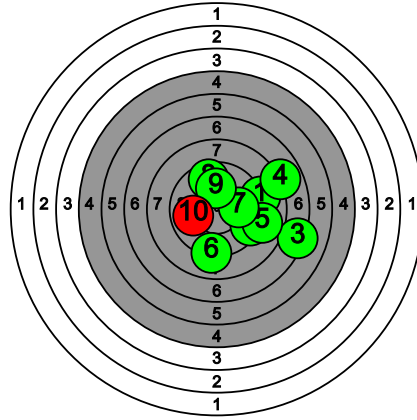

90.4-0*

8.9 9.3 7.1 7.8 8.8 9.0 10.0 9.6 10.0 9.9