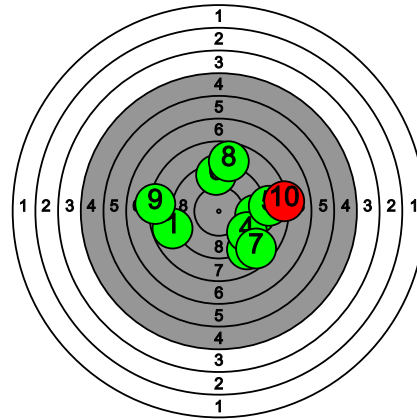

87.6-0*

8.7 8.8 9.3 9.4 8.7 9.3 8.6 8.7 8.1 8.0