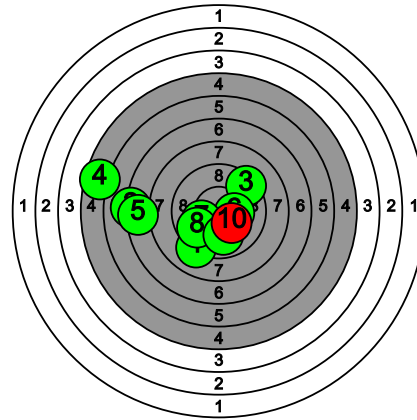

88.3-1*

9.0 7.0 9.3 5.5 7.4 10.3* 10.1 9.7 9.9 10.1