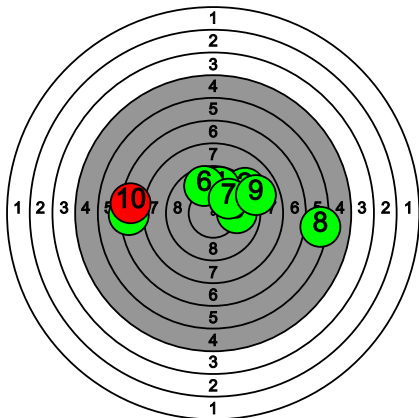

Kultahippufinaali 28.-29.3.2026

209 PAASONEN Emilia

Kauhajoki

Total: 176.2-0* / 176.2-0*

17

87.2-0*

9.3 9.1 9.9 9.7 7.2 9.6 10.0 6.2 8.9 7.3

17