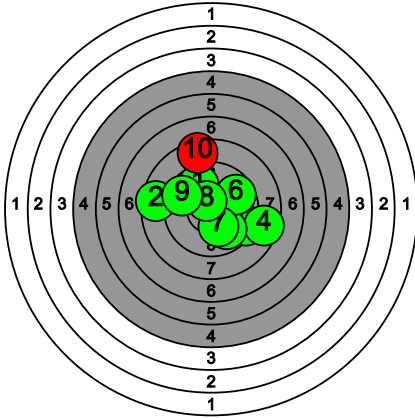

Kultahippufinaali 28.-29.3.2026

182 VÄKEVÄINEN Olli

Kauhajoki

Total: 180.4-2* / 180.4-2*

30

94.0-1*

9.7 8.5 9.3 8.5 9.8 9.7 10.1 10.5* 9.5 8.4

30