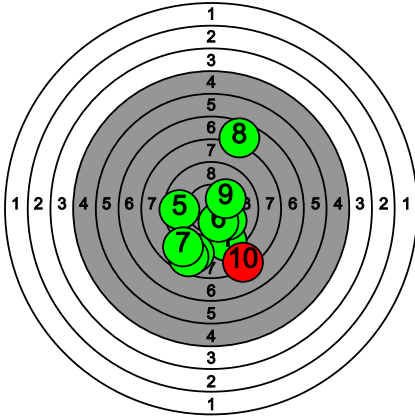

91.2-1*

9.3 8.8 10.1 8.6 9.5 10.2* 8.8 7.6 10.1 8.2