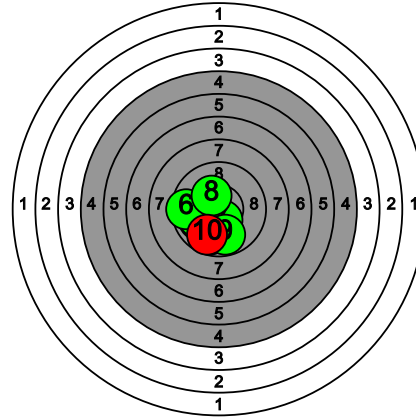

99.6-3*

10.6* 9.7 9.8 9.9 9.9 9.5 10.4* 10.3* 9.8 9.7

14