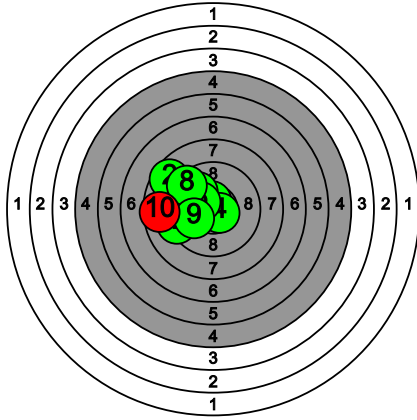

Kultahippufinaali 28.-29.3.2026

184 YLIKETOLA Jiri

Kauhajoki

Total: 195.9-8* / 195.9-8*

32

96.8-3*

10.6* 8.6 9.9 10.6* 10.3* 9.6 9.2 9.4 10.0 8.6

32