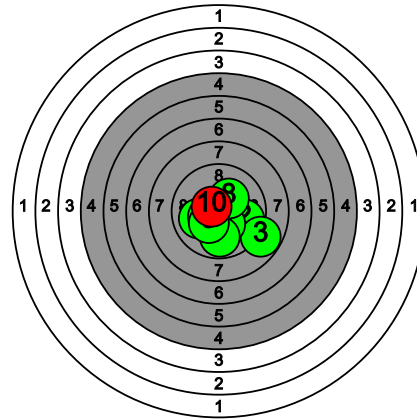

100.7-6*

10.7* 9.8 8.8 10.0 10.4* 10.3* 9.8 10.2* 10.2* 10.5*