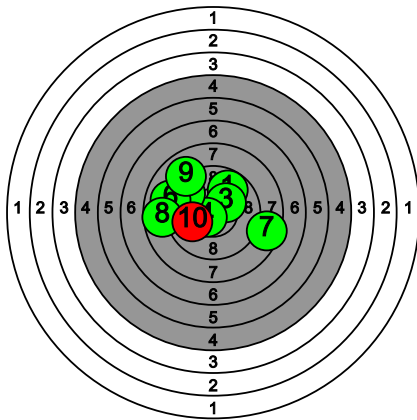

95.1-3*

9.7 10.3* 10.2* 10.6* 9.4 9.0 8.4 8.7 8.9 9.9