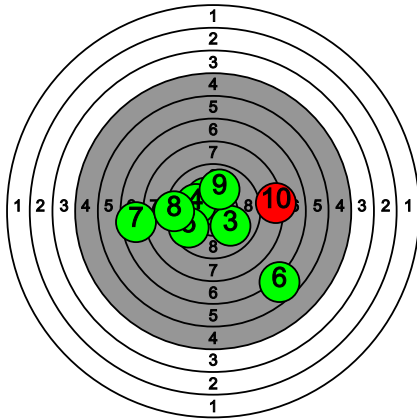

Kultahippufinaali 28.-29.3.2026

208 NYKÄNEN J.

Kauhajoki

Total: 179.3-2* / 179.3-2*

16

91.7-2*

10.3* 10.4* 9.9 10.1 9.6 6.6 7.5 9.2 9.9 8.2

16