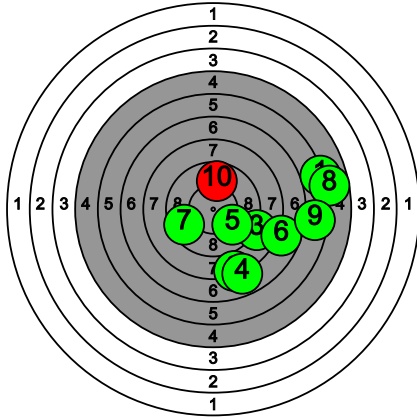

Kultahippufinaali 28.-29.3.2026

169 KORTESSALO S.

Kauhajoki

Total: 162.9-0* / 162.9-0*

17

6.0 8.0 8.8 7.8 9.8 7.7 9.5 5.7 6.4 9.7

17