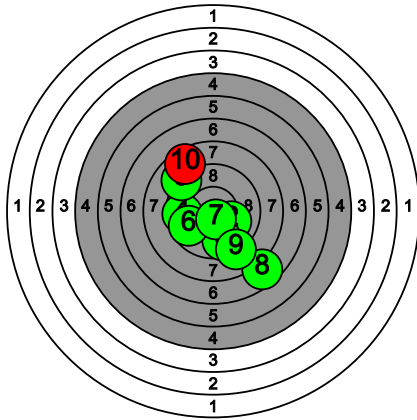

Kultahippufinaali 28.-29.3.2026

236 PAASONEN Emilia

Kauhajoki

Total: 191.7-6* / 191.7-6*

23

93.8-2*

10.3* 10.0 9.6 9.6 9.0 9.7 10.5* 7.6 9.0 8.5

23