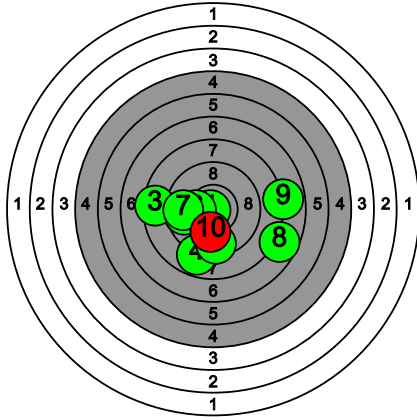

Kultahippufinaali 28.-29.3.2026

165 KORPI Väinö

Kauhajoki

Total: 183.9-4* / 183.9-4*

13

92.2-2*

10.8* 9.6 8.4 8.8 9.4 10.2* 9.6 7.7 7.8 9.9

13