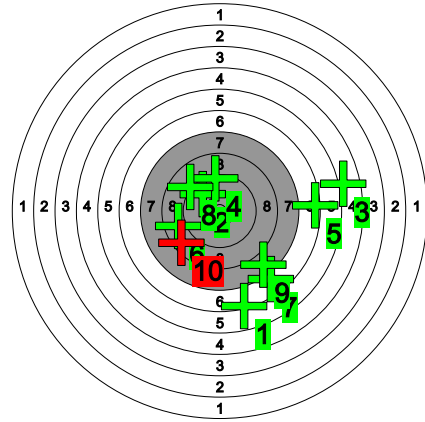

81-0*

7 9 8 5 9 9 10 9 8 7

24