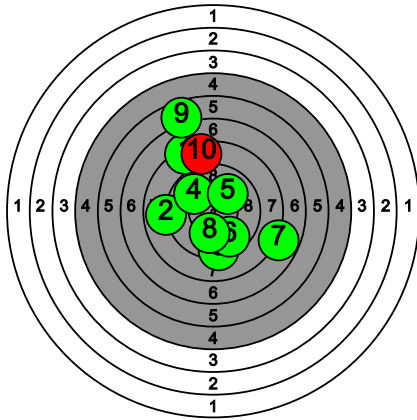

Kultahippufinaali 28.-29.3.2026

132 LINDQVIST Joel

Kauhajoki

Total: 175.8-0* / 175.8-0*

13

88.2-0*

8.1 8.8 9.2 9.8 9.9 9.6 7.8 10.0 6.6 8.4

13