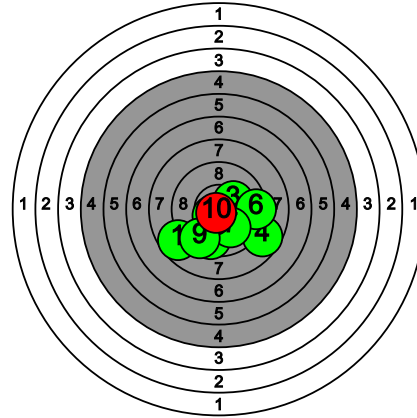

# Kauhajoki

262 KESKILÄ Senja

Total: 286.6-10\* / 286.6-10\*

6

93.1-2\*

7.7 9.3 9.8 10.6\* 9.8 10.0 8.0 8.7 8.8 10.4\*

6

97.7-4\*