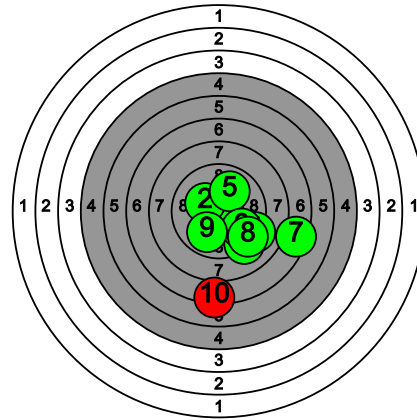

91.5-1*

10.0 10.2* 9.1 9.1 9.9 9.7 7.3 9.2 9.9 7.1