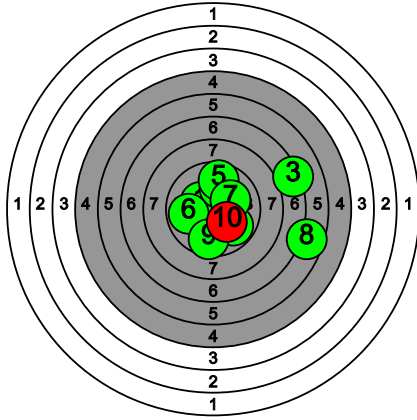

Kultahippufinaali 28.-29.3.2026

183 VÄNNINEN Eetu

Kauhajoki

Total: 186.7-3* / 186.7-3*

31

92.9-1*

10.3* 9.8 7.1 9.9 9.6 9.8 10.1 6.6 9.6 10.1

31