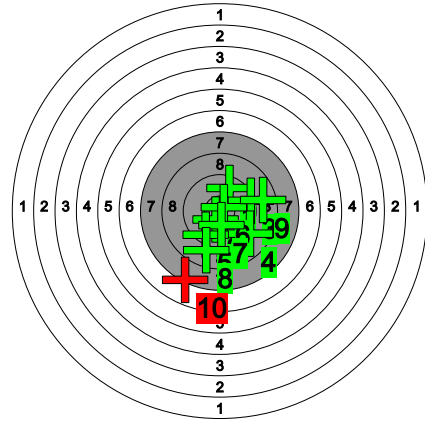

Kultahippufinaali 28.-29.3.2026

584 VAISMAA Tytti

Kauhajoki

Total: 274-4* / 274-4*

37

37

37