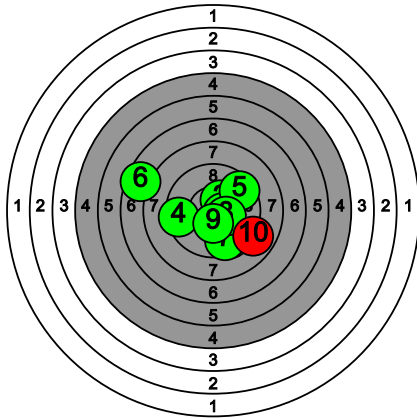

95.8-4*

9.5 10.4* 10.5* 9.4 9.5 7.5 9.5 10.3* 10.4* 8.8