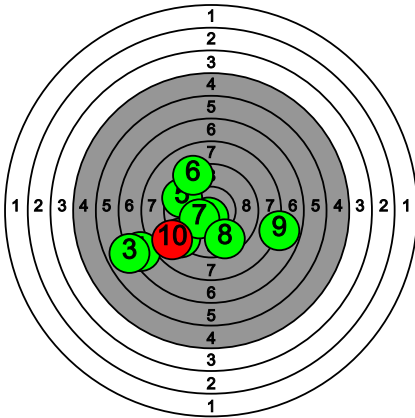

89.0-2*

7.3 10.6* 6.9 9.1 9.5 9.2 10.3* 9.5 7.8 8.8