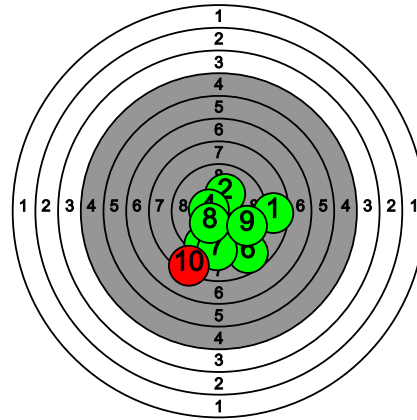

94.1-2*

8.5 10.1 9.8 10.5* 9.3 8.7 9.2 10.3* 9.5 8.2

15