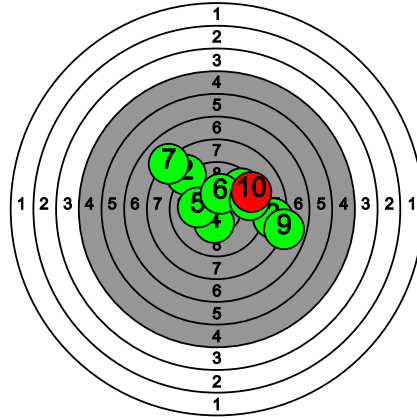

91.8-2*

9.5 8.9 8.4 10.3* 10.1 10.2* 8.0 9.4 7.8 9.2