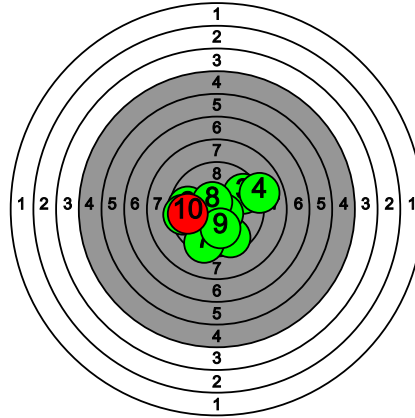

97.3-2*

9.5 9.6 9.6 8.9 9.4 10.6* 9.4 10.6* 10.1 9.6

5