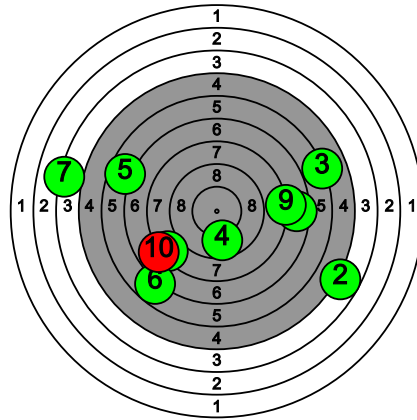

# Kauhajoki

Total: 151.4-2\* / 151.4-2\*

21

82.7-2\*

8.1 6.5 8.4 8.6 6.2 10.4\* 7.7 6.5 10.6\* 9.7

21

68.7-0\*

8.1 4.7 5.9 9.6 6.6 6.7 4.0 7.4 7.9 7.8