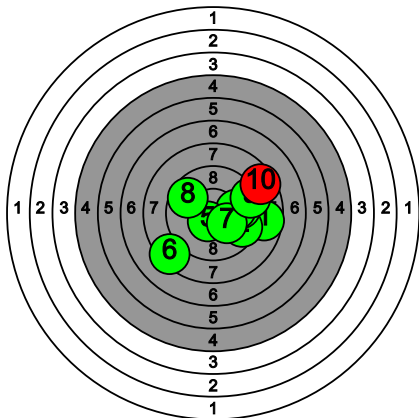

Kultahippufinaali 28.-29.3.2026

226 JUSSINMÄKI T.

Kauhajoki

Total: 191.4-5* / 191.4-5*

33

94.0-2*

8.7 9.5 9.7 9.9 10.5* 8.3 10.2* 9.6 9.1 8.5

33