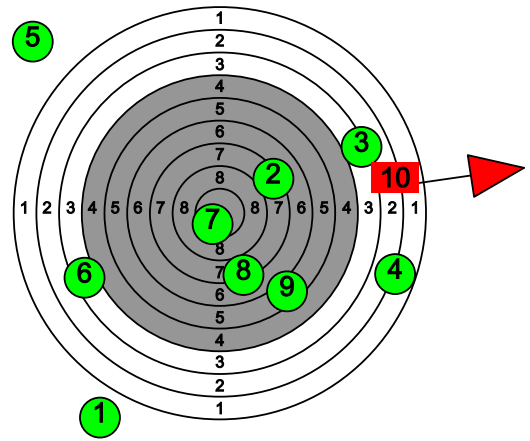

43.9-1*

0.0 8.1 4.0 2.8 0.0 4.3 10.3* 8.0 6.4 0.0