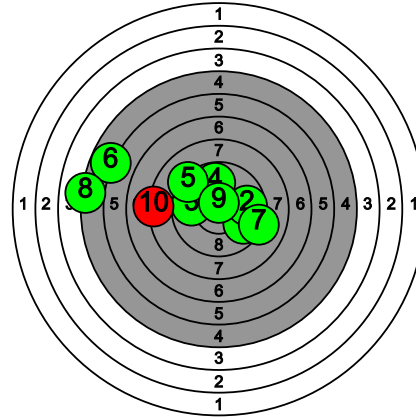

86.4-1*

9.7 9.7 9.7 9.7 9.1 5.7 9.0 5.0 10.7* 8.1