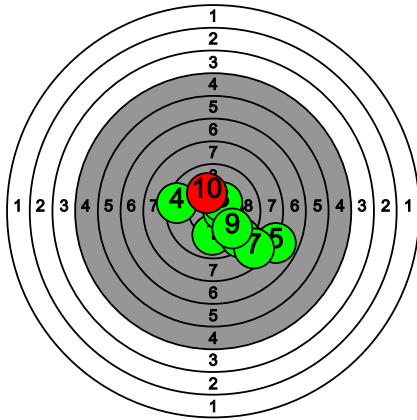

Kultahippufinaali 28.-29.3.2026

154 KAARELA Elias

Kauhajoki

Total: 188.0-3* / 188.0-3*

20

94.0-2*

9.9 8.5 10.5* 9.3 7.8 9.2 8.5 10.4* 9.8 10.1

20