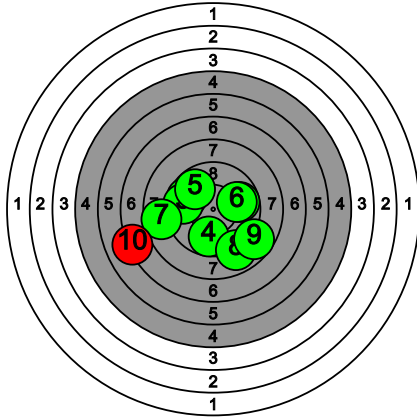

Kultahippufinaali 28.-29.3.2026

187 IATSENKO Savva

Kauhajoki

Total: 181.7-0* / 181.7-0*

35

91.3-0*

9.7 9.6 9.6 9.7 9.7 9.8 8.6 8.9 8.7 7.0

35