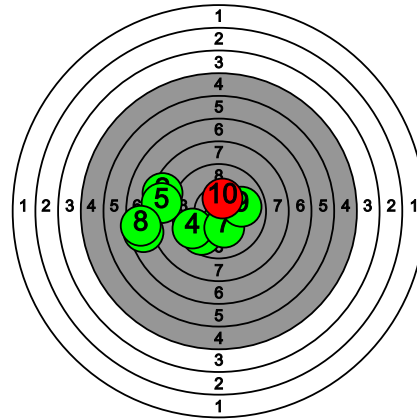

91.6-3*

9.7 8.3 10.4* 9.5 8.4 7.5 10.2* 7.4 9.9 10.3*