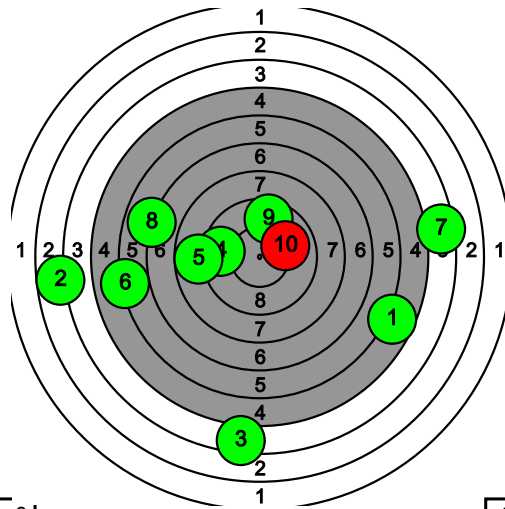

# Kauhajoki

Total: 149.1-3\* / 149.1-3\*

8

80.6-3\* 0

8

68.5-0\* 0

4.5 9.5 10.2\* 8.7 10.6\* 10.7\* 4.4 7.1 5.5 9.4 5.7 3.7 4.3 9.5 8.7 6.0 4.3 6.9 9.5 9.9