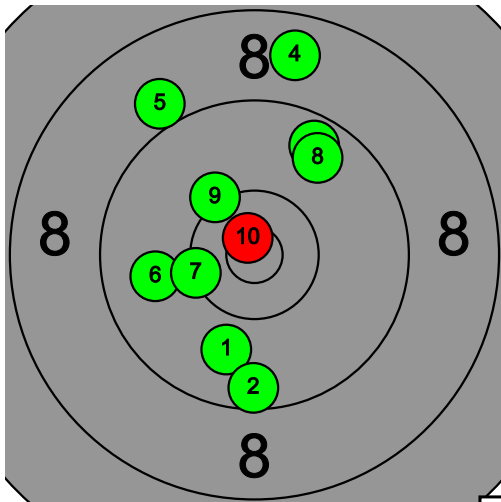

Pohjanmaan KH-AM 2020

178 Daniel Lindqvist

Kauhajoki

Total: 180-4* / 180-4*

13

92-1*

13