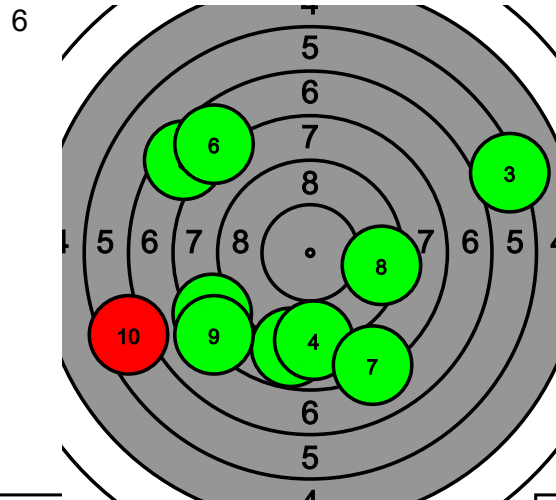

79.2-0* 0

10.1	9.1	8.3	9.5	9.8	9.8	8.0	7.7	9.5	9.4	8.8	8.4	6.1	9.0	7.4	7.7	8.0	9.3	8.1	6.4