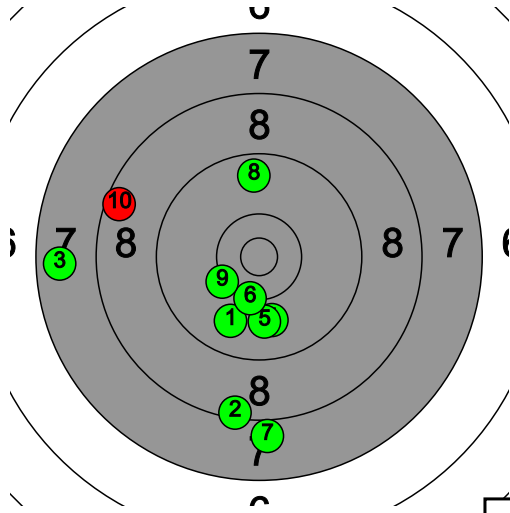

Pohjanmaan KH-AM 2020

176 Siiri Lindqvist

Kauhajoki

Total: 171-1* / 171-1*

13

87-0* 92.0

13