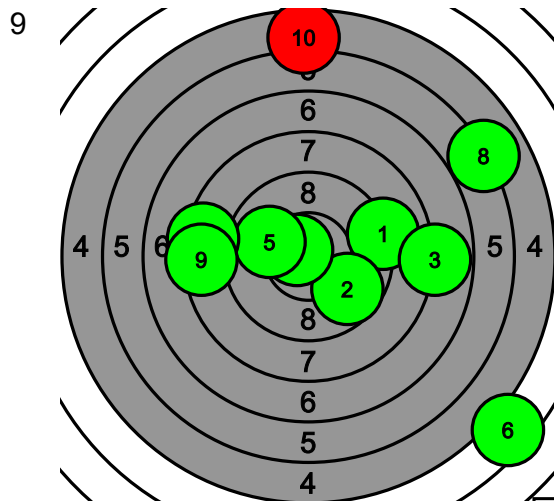

# Kauhajoki

Total: 247.7-2\* / 247.7-2\*

80.1-0\*

0

88.1-1\*

0

9.8 | 9.8 | 7.8 | 6.7 | 7.1 | 6.8 | 8.1 | 7.0 | 7.8 | 9.2

6.7 | 9.1 | 10.0 | 8.2 | 10.1 | 6.8 | 10.6\* | 9.6 | 7.1 | 9.9