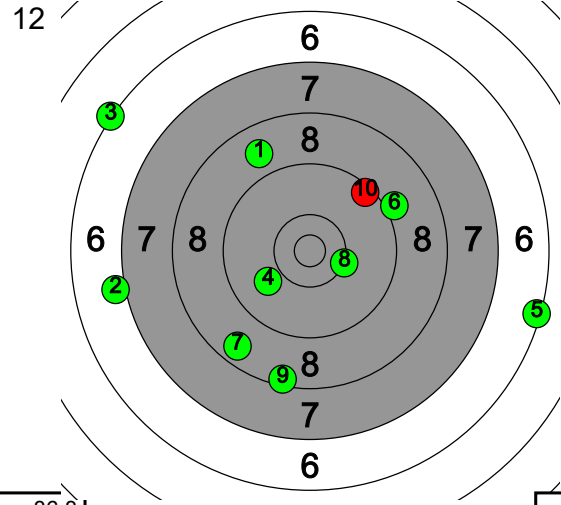

80-0* 83.9

9 9 8 7 9 7 9 7 8 10

8 7 6 9 6 9 8 10 8 9