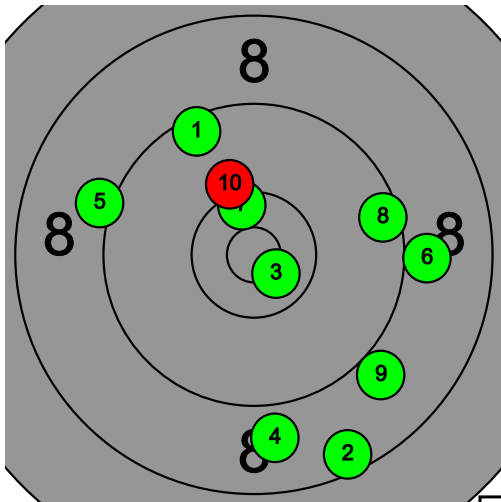

Pohjanmaan KH-AM 2020

143 Valter Wistbacka

Kauhajoki

Total: 175-2* / 175-2*

14

91-2*

14