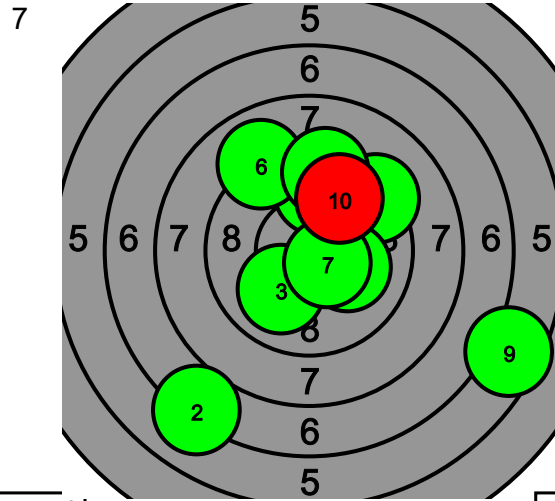

91.0-1* 0

8.5	9.2	9.2	9.1	8.5	9.7	7.7	9.2	10.1	10.5*	9.7	7.0	10.0	9.2	10.1	9.0	10.5*	9.3	6.5	9.7