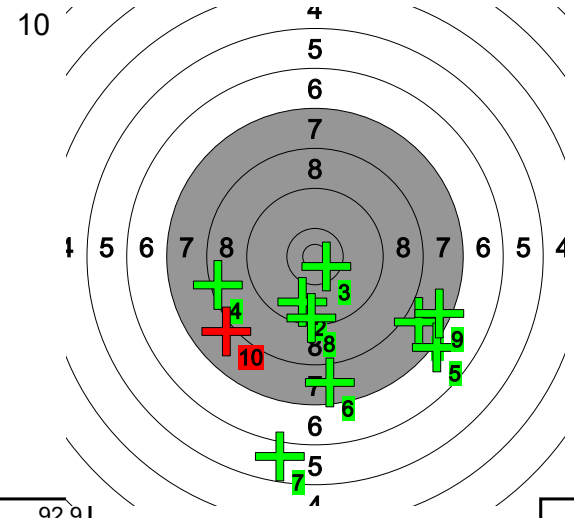

77-1* 82.5

8 9 10 9 7 10* 7 9 10 10 7 9 10* 8 7 7 5 9 7 8