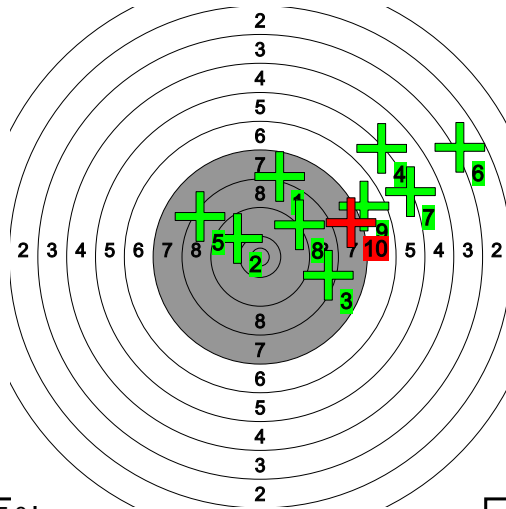

68-0* 72.2

9 6 9 10 7 8 7 9 9 8 8 9 8 5 8 3 5 9 6 7