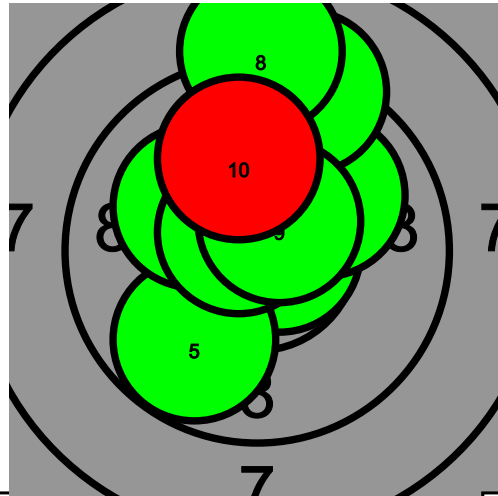

Pohjanmaan KH-AM 2020

184 Saana Uitto

Kauhajoki

Total: 199.7-8* / 199.7-8*

5

5

100.0-4*

0

99.7-4*

0

10.6*	10.4*	10.2*	9.4	10.8*	9.7	10.0	9.8	9.6	9.5	10.2*	10.7*	10.0	9.1	9.8	10.1	10.6*	8.8	10.5*	9.9