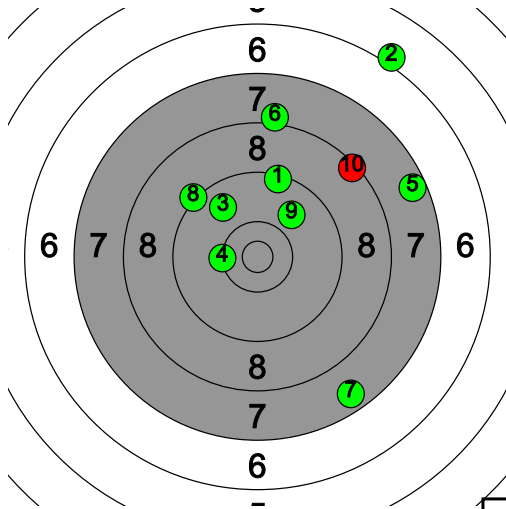

Pohjanmaan KH-AM 2020

224 Jussi Ketolainen

Kauhajoki

Total: 150-0* / 150-0*

14

82-0* 85.8

14