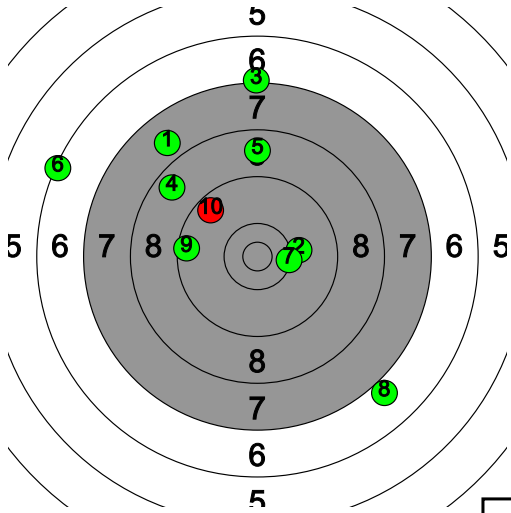

Pohjanmaan KH-AM 2020

174 Riku-Matti Uitto

Kauhajoki

Total: 155-0* / 155-0*

13

81-0*

13