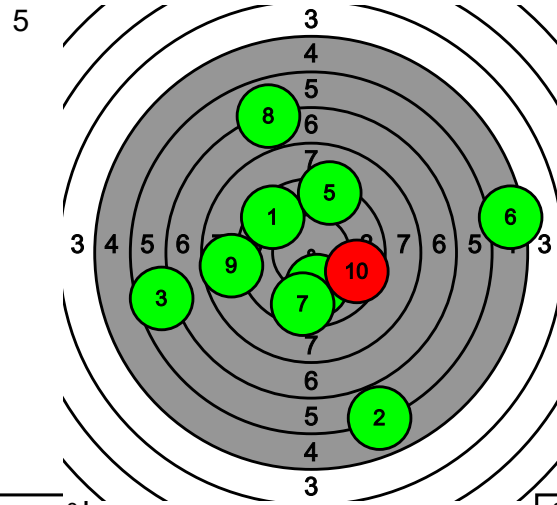

# Kauhajoki

Total: 154.4-0\* / 154.4-0\*

73.5-0\*

80.9-0\*

8.5 6.8 6.1 8.3 5.3 7.5 7.6 8.2 9.4 5.8 9.5 5.9 6.5 10.0 9.2 5.3 9.5 6.9 8.6 9.5