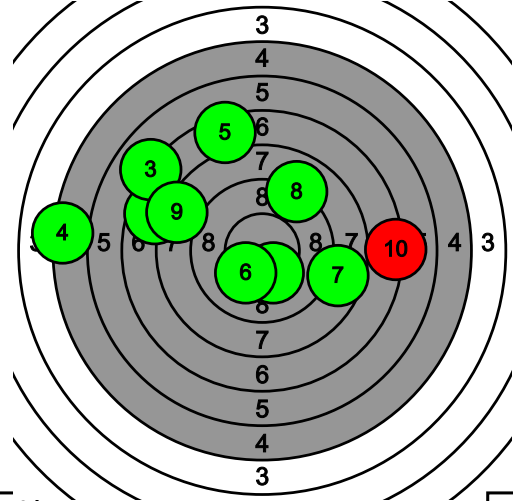

# Kauhajoki

Total: 253.3-2\* / 253.3-2\*

5

92.8-0\* 0

5

79.9-1\* 0

9.7 9.6 10.1 7.7 8.9 8.1 9.9 9.3 9.4 10.1 10.2\* 7.6 6.9 5.1 7.3 10.1 8.6 8.9 8.2 7.0

5