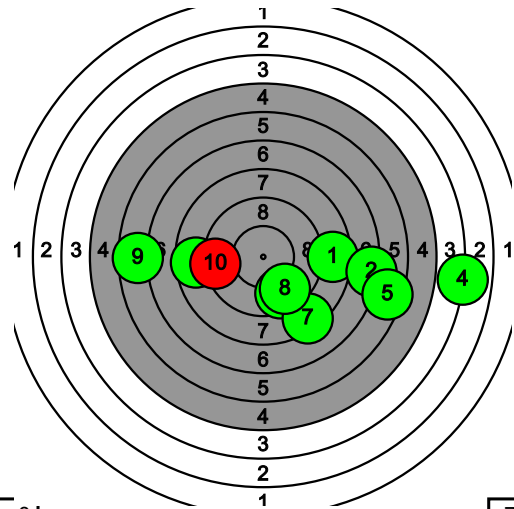

# Kauhajoki

Total: 163.5-0\* / 163.5-0\*

3

85.9-0\* 0

3

77.6-0\* 0

9.9 9.4 9.5 9.6 9.8 9.6 9.4 2.2 9.8 6.7 8.5 7.1 8.6 3.9 6.4 9.5 8.3 9.6 6.5 9.2