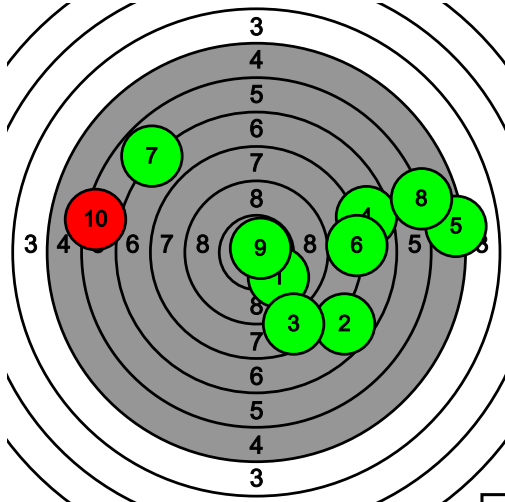

# Kauhajoki

Total: 220.6-1\* / 220.6-1\*

4

74.1-0\* 0

4

70.2-0\* 0

10.0 5.9 8.0 1.2 5.5 9.3 7.9 9.7 6.7 9.9 9.9 9.7 7.3 7.5 8.4 4.7 2.0 3.2 8.8 8.7

4