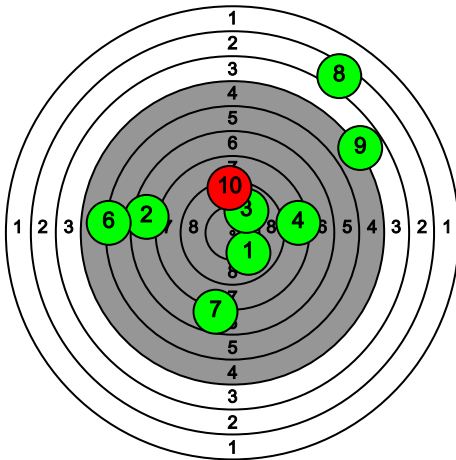

Pohjanmaan KH-AM 2020

215 Miska Löytynoja

Kauhajoki

Total: 222.8-1* / 222.8-1*

2

66.3-0* 0

2