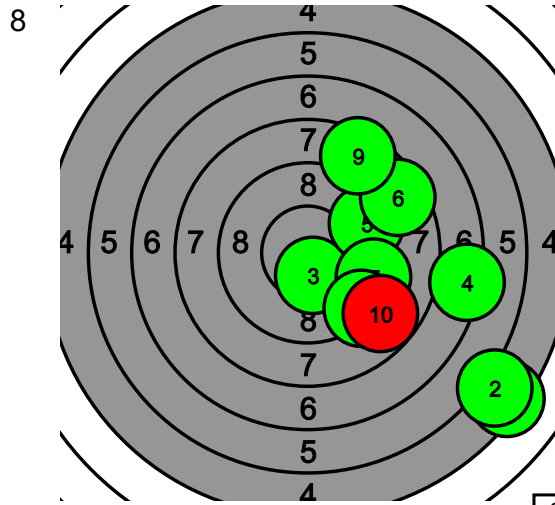

Pohjanmaan KH-AM 2020

212 Toni Sahi

Kauhajoki

Total: 167.4-1* / 167.4-1*

81.8-1* 0