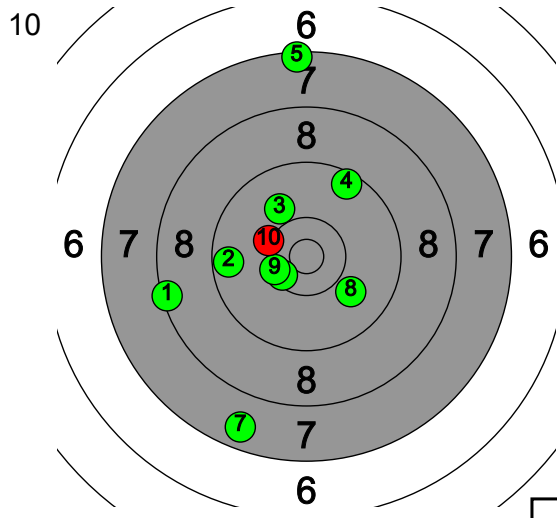

Pohjanmaan KH-AM 2020

236 Tytti Vaismaa

Kauhajoki

Total: 166-2* / 166-2*

89-1* 92.9