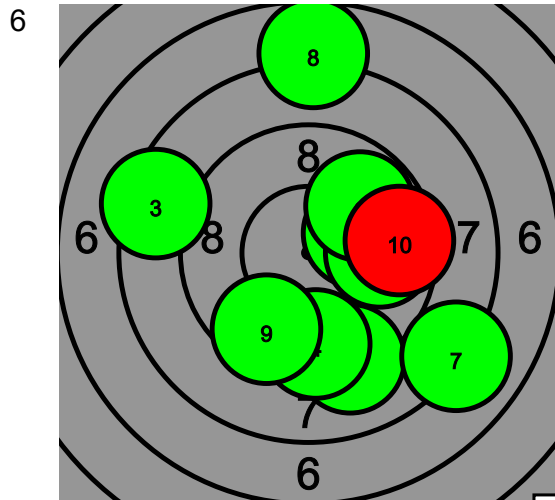

Pohjanmaan KH-AM 2020

204 Niko Huhtala

Kauhajoki

Total: 170.4-0* / 170.4-0*

91.2-0* 0