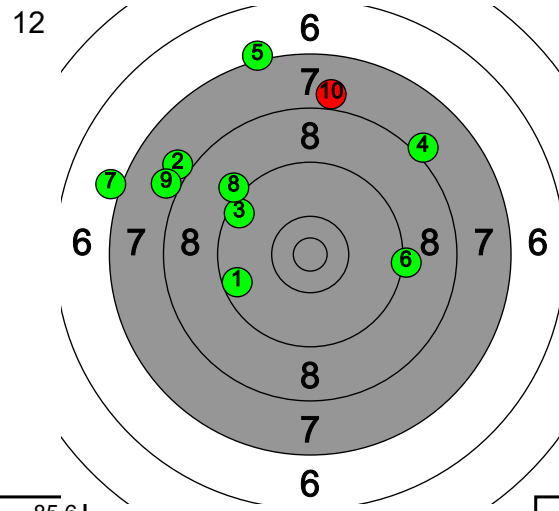

82-0* 83.4

8 9 8 7 8 8 7 9 8 8

9 8 9 8 7 9 7 9 8 8