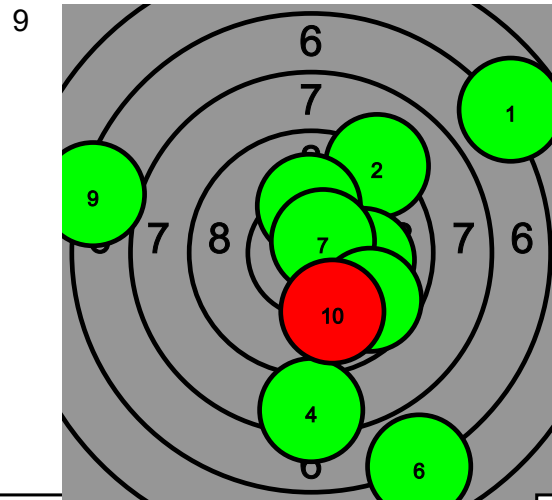

97.2-3\*

0

|      |       |      |      |     |       |     |     |       |     |
|------|-------|------|------|-----|-------|-----|-----|-------|-----|
| 10.0 | 10.2* | 10.1 | 10.1 | 8.5 | 10.2* | 9.7 | 8.3 | 10.2* | 9.9 |
|------|-------|------|------|-----|-------|-----|-----|-------|-----|

# Kauhajoki

Total: 247.7-2\* / 247.7-2\*

80.1-0\*

0

88.1-1\*

0

9.8 | 9.8 | 7.8 | 6.7 | 7.1 | 6.8 | 8.1 | 7.0 | 7.8 | 9.2

6.7 | 9.1 | 10.0 | 8.2 | 10.1 | 6.8 | 10.6\* | 9.6 | 7.1 | 9.9