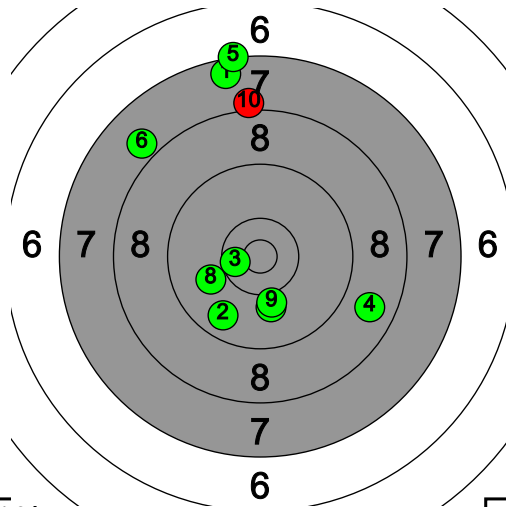

# Kauhajoki

Total: 164-1\* / 164-1\*

13

79-0\*

13

85-1\*

89.6

9 8 7 8 10 6 6 6 10 9 7 9 10\* 8 7 7 10 9 10 8

100.7-4\*

0

95.8-3\*

0

|     |       |      |       |       |      |     |       |      |     |     |     |       |      |     |     |     |       |       |     |
|-----|-------|------|-------|-------|------|-----|-------|------|-----|-----|-----|-------|------|-----|-----|-----|-------|-------|-----|
| 9.5 | 10.5* | 10.1 | 10.7* | 10.7* | 10.1 | 9.8 | 10.3* | 10.0 | 9.0 | 8.4 | 9.2 | 10.4* | 10.0 | 9.6 | 9.4 | 8.9 | 10.4* | 10.3* | 9.2 |
|-----|-------|------|-------|-------|------|-----|-------|------|-----|-----|-----|-------|------|-----|-----|-----|-------|-------|-----|