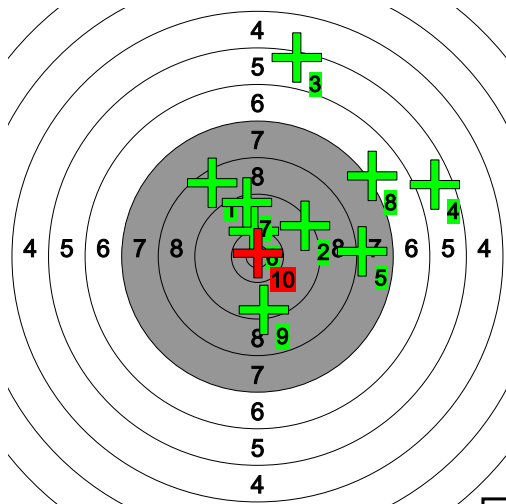

Pohjanmaan KH-AM 2020

182 Ella Kari

Kauhajoki

Total: 155-1* / 155-1*

10