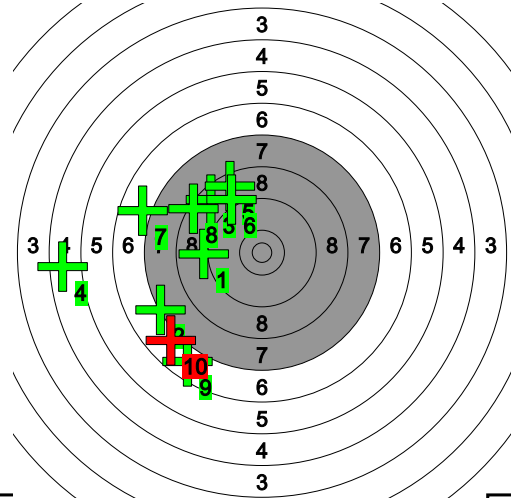

75-0* 80.0

8 8 2 8 7 10 8 6 9 9

11