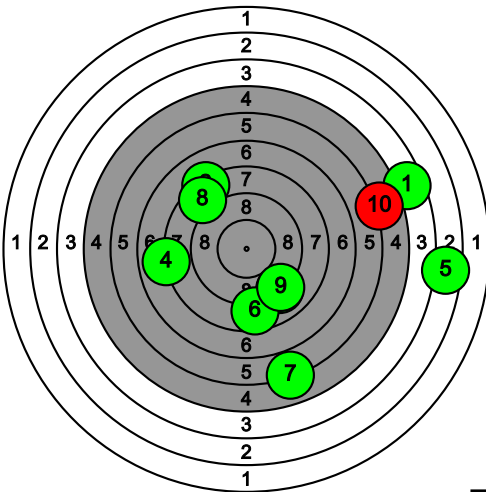

5

99.0-4* 0

9.2 | 9.8 | 10.3* | 9.5 | 9.5 | 10.2* | 9.7 | 10.8* | 10.2* | 9.8

Pohjanmaan kultahippujen alueen Kauhajoki-ilpailu

140 Pyry Tuisku

Total: 205.2-12* / 205.2-12*

6

102.6-5*

6

0

102.6-7*

0

10.5*	10.9*	10.4*	10.4*	9.8	10.1	10.1	10.7*	9.6	10.1	10.0	10.5*	9.7	9.8	10.5*	10.7*	10.3*	10.4*	10.3*	10.4*
-------	-------	-------	-------	-----	------	------	-------	-----	------	------	-------	-----	-----	-------	-------	-------	-------	-------	-------

Pohjanmaan kultahippujen aluekilpailu

231 Elias Uusi-Äijö

Total: 193.4-0* / 193.4-0*

1

70.6-0* 0

1

56.4-0* 0

4.5 8.1 9.0 7.9 3.4 8.6 5.9 8.5 9.0 5.7 4.5 7.2 7.8 4.4 5.2 0.0 7.1 8.4 8.0 3.8