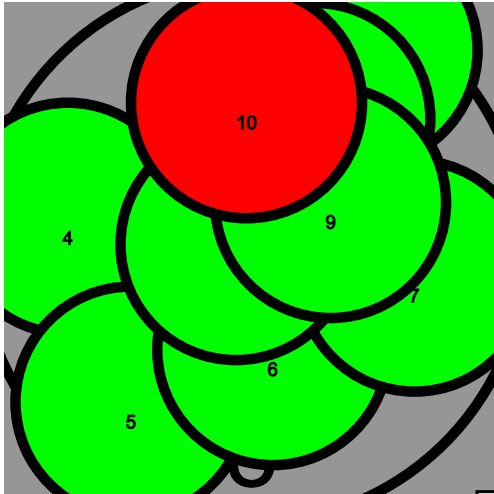

7

58.7-1* 0

7

65.2-1* 0

9.3 6.5 5.6 10.4* 6.1 5.4 2.0 6.1 5.5 1.8 3.5 4.1 5.7 7.0 8.5 10.3* 7.1 5.6 7.2 6.2

7

59.8-0* 0

6.2 5.8 7.3 0.0 9.9 9.0 4.8 9.2 2.6 5.0

Pohjanmaan kultahippujen alueen Kauhajoki-ilpailu

121 Vilma Olkkonen

Total: 297.5-14* / 297.5-14*

5

100.0-6* 0

5

98.5-4* 0

9.3 | 10.3* | 10.2* | 9.9 | 10.2* | 10.2* | 9.7 | 10.2* | 9.7 | 10.3* | 10.2* | 10.4* | 10.0 | 10.0 | 10.2* | 9.6 | 8.4 | 9.3 | 10.6* | 9.8

5

99.0-4* 0

9.2 | 9.8 | 10.3* | 9.5 | 9.5 | 10.2* | 9.7 | 10.8* | 10.2* | 9.8

Pohjanmaan kultahippujen alueen Kauhajoki-ilpailu

140 Pyry Tuisku

Total: 205.2-12* / 205.2-12*

6

102.6-5*