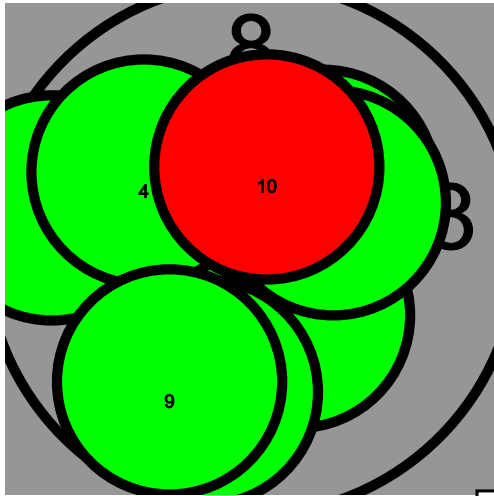

7

58.7-1* 0

7

65.2-1* 0

9.3 6.5 5.6 10.4* 6.1 5.4 2.0 6.1 5.5 1.8 3.5 4.1 5.7 7.0 8.5 10.3* 7.1 5.6 7.2 6.2

7

59.8-0* 0

6.2 5.8 7.3 0.0 9.9 9.0 4.8 9.2 2.6 5.0

Pohjanmaan kultahippujen alueen Kauhajoki-ilpailu

121 Vilma Olkkonen

Total: 297.5-14* / 297.5-14*

5

100.0-6* 0

5

98.5-4* 0

9.3 | 10.3* | 10.2* | 9.9 | 10.2* | 10.2* | 9.7 | 10.2* | 9.7 | 10.3* | 10.2* | 10.4* | 10.0 | 10.0 | 10.2* | 9.6 | 8.4 | 9.3 | 10.6* | 9.8