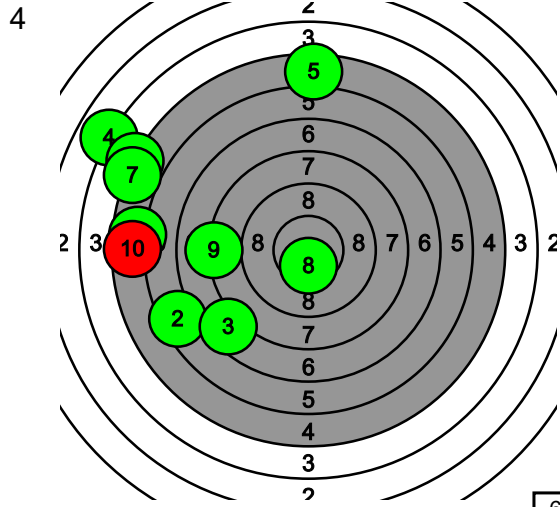

Pohjanmaan kultahippujen aluekilpailu

231 Elias Uusi-Äijö

Total: 193.4-0* / 193.4-0*

1

70.6-0* 0

1

56.4-0* 0

4.5 8.1 9.0 7.9 3.4 8.6 5.9 8.5 9.0 5.7 4.5 7.2 7.8 4.4 5.2 0.0 7.1 8.4 8.0 3.8

1

66.4-0* 0

2.8 6.0 9.3 7.5 7.9 3.3 8.1 5.5 6.2 9.8

Pohjanmaan kultahippujen aluekilpailu

232 Topias Uusi-Äijö

Total: 133.3-2* / 133.3-2*

62.5-1* 0

70.8-1* 0

5.6 6.4 7.5 3.8 5.4 4.9 5.0 10.4* 8.0 5.5 7.9 4.5 9.2 10.4* 9.1 4.7 6.2 5.4 8.2 5.2