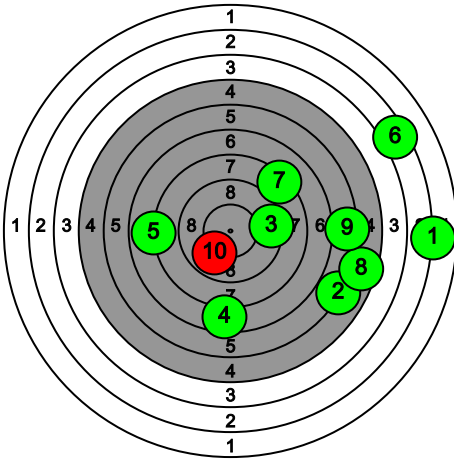

66.4-0* 0

2.8 6.0 9.3 7.5 7.9 3.3 8.1 5.5 6.2 9.8