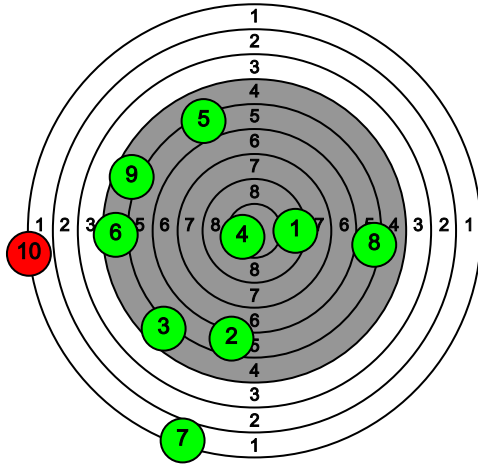

0

9.0	9.6	9.8	10.4*	8.5	9.2	10.0	10.5*	9.9	9.5	8.8	10.4*	10.3*	8.5	8.8	9.2	9.9	10.2*	10.7*	9.5
-----	-----	-----	-------	-----	-----	------	-------	-----	-----	-----	-------	-------	-----	-----	-----	-----	-------	-------	-----

1

96.7-3*

0

9.9	9.9	8.5	10.2*	9.0	9.2	10.5*	9.6	9.4	10.5*
-----	-----	-----	-------	-----	-----	-------	-----	-----	-------

Pohjanmaan kultahippujen aluekilpailu

117 Jami Mäki-Juoni

Total: 183.7-2* / 183.7-2*

7

58.7-1* 0

7

65.2-1* 0

9.3 6.5 5.6 10.4* 6.1 5.4 2.0 6.1 5.5 1.8 3.5 4.1 5.7 7.0 8.5 10.3* 7.1 5.6 7.2 6.2

7

59.8-0* 0

6.2 5.8 7.3 0.0 9.9 9.0 4.8 9.2 2.6 5.0