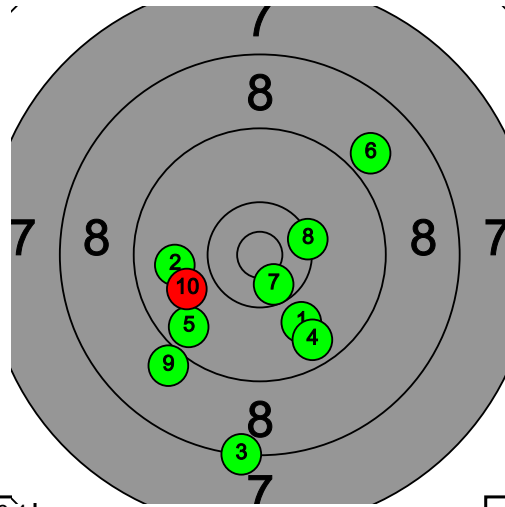

Pohjanmaan kultahippujen alueen Kauhajoki-ilpailu

100 Otso-Aadolf Ahokanga

Total: 275-1* / 275-1*

12

93-0* 96.4

12

90-1* 95.6

8 9 10 10 10 9 8 10 10 9 9 9 8 9 9 8 10* 10 9 9

12

92-0* 95.5

9 9 10 10 10 9 9 9 9 8

Pohjanmaan kultahippujen alueen Kauhajoki-ilpailu

104 Jeremias Knuuti

Total: 272.7-4* / 272.7-4*

92.2-2*

93.0-1*

9.6 | 10.2* | 9.3 | 9.5 | 9.0 | 10.1 | 5.9 | 10.5* | 9.6 | 8.5

9.7 | 8.9 | 7.9 | 9.3 | 9.8 | 10.3* | 9.6 | 10.0 | 8.8 | 8.7

87.5-1*

8.4 | 8.4 | 7.6 | 8.4 | 8.9 | 7.7 | 9.5 | 10.6* | 8.3 | 9.7

Pohjanmaan kultahippujen alueen Kauhajoki-ilpailu