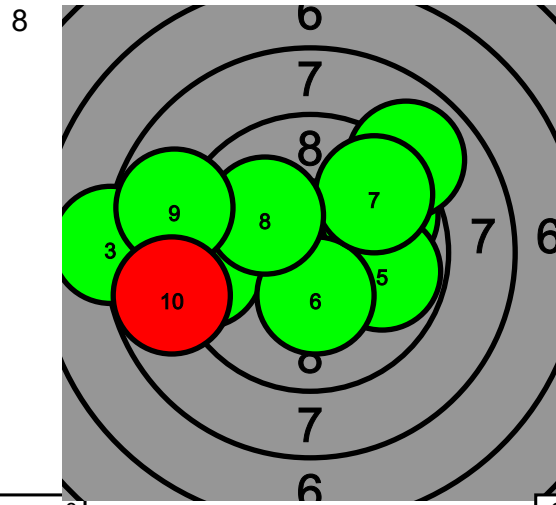

12

92-0* 95.5

9 9 10 10 10 9 9 9 9 8

Pohjanmaan kultahippujen alueen Kauhajoki-ilpailu

104 Jeremias Knuuti

Total: 272.7-4* / 272.7-4*

92.2-2*

93.0-1*

9.6 | 10.2* | 9.3 | 9.5 | 9.0 | 10.1 | 5.9 | 10.5* | 9.6 | 8.5

9.7 | 8.9 | 7.9 | 9.3 | 9.8 | 10.3* | 9.6 | 10.0 | 8.8 | 8.7

87.5-1*

8.4 | 8.4 | 7.6 | 8.4 | 8.9 | 7.7 | 9.5 | 10.6* | 8.3 | 9.7

Pohjanmaan kultahippujen alueen Kauhajoki-ilpailu