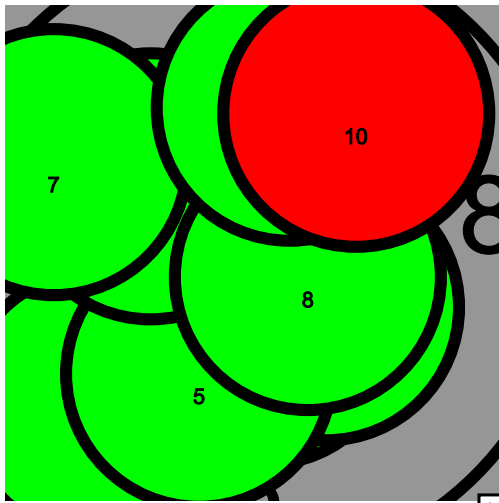

Pohjanmaan kultahippujen aluekilpailu

110 Aaron Latvala

Total: 67.5-0* / 67.5-0*

4

25.3-0* 0

4

42.2-0* 0

9.7 8.6 0.0 0.0 7.0 0.0 0.0 0.0 0.0 0.0 0.0 8.5 2.0 5.1 2.9 0.0 7.3 6.8 1.7 7.9

Pohjanmaan kultahippujen alueen Kauhajoki-ilpailu

111 Lassi Latvala

Total: 110.9-0* / 110.9-0*

4

56.5-0* 0

4

54.4-0* 0

0.0 7.3 8.7 0.0 2.1 7.8 9.6 7.5 7.6 5.9 7.3 5.7 5.7 0.0 7.5 6.7 10.0 5.0 0.0 6.5

Pohjanmaan kultahippujen aluekilpailu

112 Saara Latvala

Total: 197.1-6* / 197.1-6*

3

100.1-3*

3

97.0-3*

0

10.0	10.4*	10.3*	9.5	10.1	10.1	9.5	10.5*	9.9	9.8	9.7	10.4*	9.8	9.8	9.1	10.2*	10.6*	9.6	9.3	8.5
------	-------	-------	-----	------	------	-----	-------	-----	-----	-----	-------	-----	-----	-----	-------	-------	-----	-----	-----