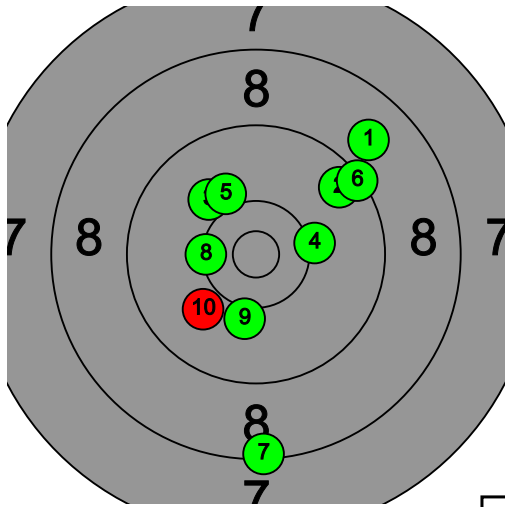

Pohjanmaan kultahippujen alueen Kauhajoki-ilpailu

100 Otso-Aadolf Ahokanga

Total: 275-1* / 275-1*

12

93-0* 96.4

12

90-1* 95.6

8 9 10 10 10 9 8 10 10 9 9 9 8 9 9 8 10* 10 9 9

12

92-0* 95.5

9 9 10 10 10 9 9 9 9 8

Pohjanmaan kultahippujen alueen Kauhajoki-ilpailu

104 Jeremias Knuuti

Total: 272.7-4* / 272.7-4*

92.2-2*

93.0-1*

9.6 | 10.2* | 9.3 | 9.5 | 9.0 | 10.1 | 5.9 | 10.5* | 9.6 | 8.5

9.7 | 8.9 | 7.9 | 9.3 | 9.8 | 10.3* | 9.6 | 10.0 | 8.8 | 8.7

87.5-1*

8.4 | 8.4 | 7.6 | 8.4 | 8.9 | 7.7 | 9.5 | 10.6* | 8.3 | 9.7

Pohjanmaan kultahippujen alueen Kauhajoki-ilpailu