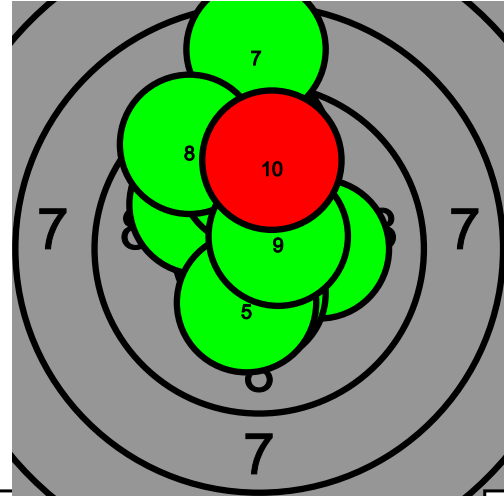

7

58.7-1* 0

7

65.2-1* 0

9.3 6.5 5.6 10.4* 6.1 5.4 2.0 6.1 5.5 1.8 3.5 4.1 5.7 7.0 8.5 10.3* 7.1 5.6 7.2 6.2

7

59.8-0* 0

6.2 5.8 7.3 0.0 9.9 9.0 4.8 9.2 2.6 5.0

Pohjanmaan kultahippujen alueen Kauhajoki-ilpailu

121 Vilma Olkkonen

Total: 297.5-14* / 297.5-14*

5

100.0-6* 0

5

98.5-4* 0

9.3 | 10.3* | 10.2* | 9.9 | 10.2* | 10.2* | 9.7 | 10.2* | 9.7 | 10.3* | 10.2* | 10.4* | 10.0 | 10.0 | 10.2* | 9.6 | 8.4 | 9.3 | 10.6* | 9.8

5

99.0-4* 0

9.2 | 9.8 | 10.3* | 9.5 | 9.5 | 10.2* | 9.7 | 10.8* | 10.2* | 9.8

Pohjanmaan kultahippujen alueen Kauhajoki-ilpailu

140 Pyry Tuisku

Total: 205.2-12* / 205.2-12*

6

102.6-5*