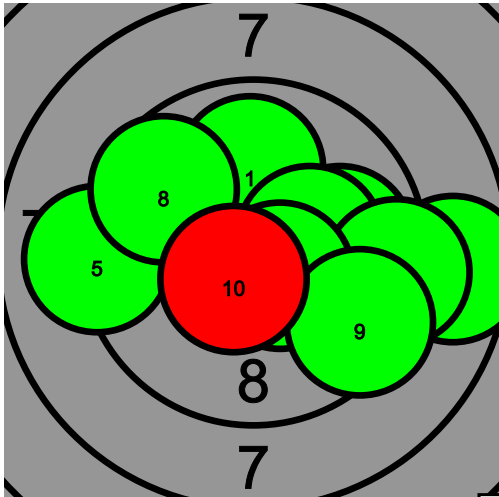

96.7-3*

0

9.9	9.9	8.5	10.2*	9.0	9.2	10.5*	9.6	9.4	10.5*