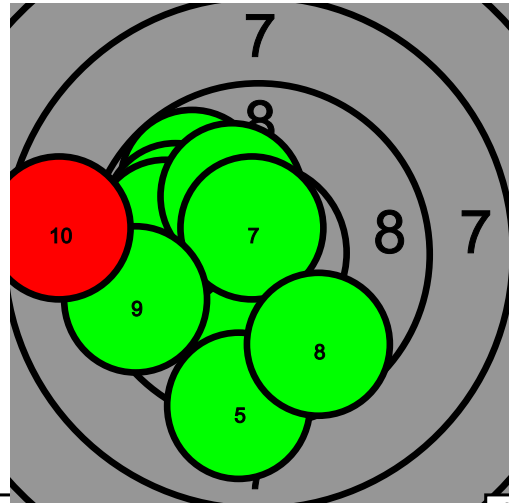

Pohjanmaan kultahippujen aluekilpailu

112 Saara Latvala

Total: 197.1-6* / 197.1-6*

3

100.1-3*

3

97.0-3*

0

10.0	10.4*	10.3*	9.5	10.1	10.1	9.5	10.5*	9.9	9.8	9.7	10.4*	9.8	9.8	9.1	10.2*	10.6*	9.6	9.3	8.5
------	-------	-------	-----	------	------	-----	-------	-----	-----	-----	-------	-----	-----	-----	-------	-------	-----	-----	-----