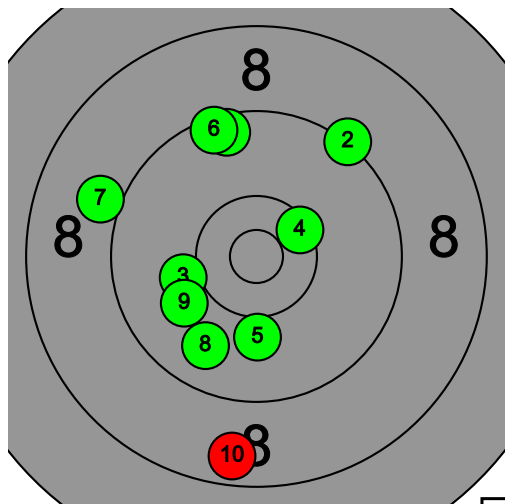

Pohjanmaan kultahippujen alueen Kauhajoki-ilpailu

100 Otso-Aadolf Ahokanga

Total: 275-1* / 275-1*

12

93-0* 96.4

12

90-1* 95.6

8 9 10 10 10 9 8 10 10 9 9 9 8 9 9 8 10* 10 9 9

12

92-0* 95.5

9 9 10 10 10 9 9 9 9 8

Pohjanmaan kultahippujen alueen Kauhajoki-ilpailu

104 Jeremias Knuuti

Total: 272.7-4* / 272.7-4*

92.2-2*

93.0-1*

9.6 | 10.2* | 9.3 | 9.5 | 9.0 | 10.1 | 5.9 | 10.5* | 9.6 | 8.5

9.7 | 8.9 | 7.9 | 9.3 | 9.8 | 10.3* | 9.6 | 10.0 | 8.8 | 8.7

87.5-1*

8.4 | 8.4 | 7.6 | 8.4 | 8.9 | 7.7 | 9.5 | 10.6* | 8.3 | 9.7

Pohjanmaan kultahippujen alueen Kauhajoki-ilpailu