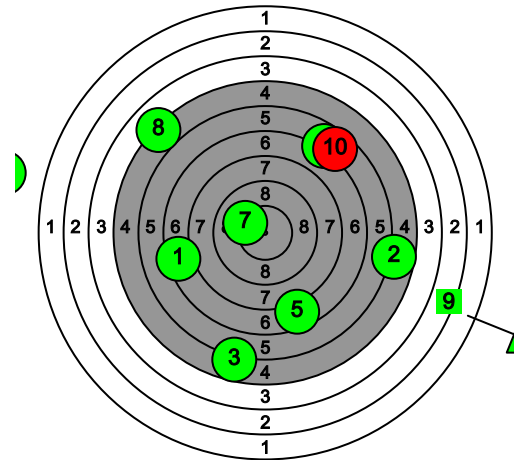

Pohjanmaan kultahippujen aluekilpailu

110 Aaron Latvala

Total: 67.5-0* / 67.5-0*

4

25.3-0* 0

4

42.2-0* 0

9.7 8.6 0.0 0.0 7.0 0.0 0.0 0.0 0.0 0.0 0.0 8.5 2.0 5.1 2.9 0.0 7.3 6.8 1.7 7.9

Pohjanmaan kultahippujen alueen Kauhajoki-ilpailu

111 Lassi Latvala

Total: 110.9-0* / 110.9-0*

4

56.5-0* 0

4

54.4-0* 0

0.0 7.3 8.7 0.0 2.1 7.8 9.6 7.5 7.6 5.9 7.3 5.7 5.7 0.0 7.5 6.7 10.0 5.0 0.0 6.5

Pohjanmaan kultahippujen aluekilpailu

112 Saara Latvala

Total: 197.1-6* / 197.1-6*

3

100.1-3*

3

97.0-3*

0

10.0	10.4*	10.3*	9.5	10.1	10.1	9.5	10.5*	9.9	9.8	9.7	10.4*	9.8	9.8	9.1	10.2*	10.6*	9.6	9.3	8.5
------	-------	-------	-----	------	------	-----	-------	-----	-----	-----	-------	-----	-----	-----	-------	-------	-----	-----	-----