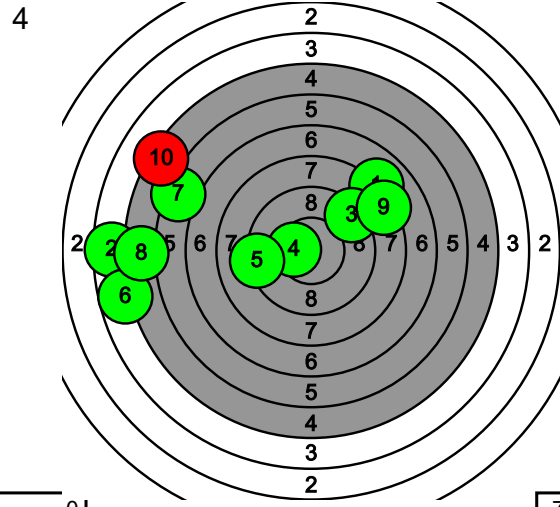

Pohjanmaan kultahippujen aluekilpailu

231 Elias Uusi-Äijö

Total: 193.4-0* / 193.4-0*

1

70.6-0* 0

1

56.4-0* 0

4.5 8.1 9.0 7.9 3.4 8.6 5.9 8.5 9.0 5.7 4.5 7.2 7.8 4.4 5.2 0.0 7.1 8.4 8.0 3.8

1

66.4-0* 0

2.8 6.0 9.3 7.5 7.9 3.3 8.1 5.5 6.2 9.8

Pohjanmaan kultahippujen aluekilpailu

232 Topias Uusi-Äijö

Total: 133.3-2* / 133.3-2*

62.5-1* 0

70.8-1* 0

5.6 6.4 7.5 3.8 5.4 4.9 5.0 10.4* 8.0 5.5 7.9 4.5 9.2 10.4* 9.1 4.7 6.2 5.4 8.2 5.2