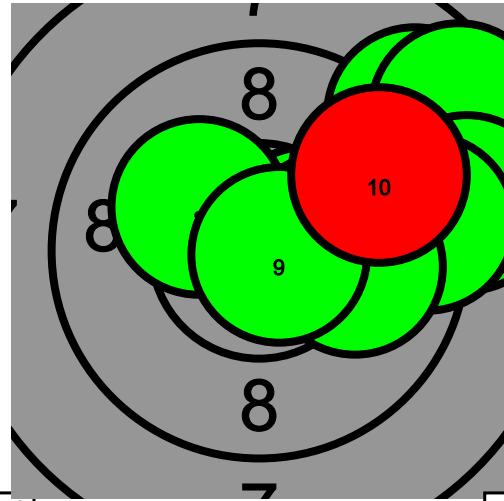

10.0	10.4*	10.3*	9.5	10.1	10.1	9.5	10.5*	9.9	9.8	9.7	10.4*	9.8	9.8	9.1	10.2*	10.6*	9.6	9.3	8.5
------	-------	-------	-----	------	------	-----	-------	-----	-----	-----	-------	-----	-----	-----	-------	-------	-----	-----	-----

Pohjanmaan kultahippujen aluekilpailu

116 Petrus Moilanen

Total: 289.4-9* / 289.4-9*

1

96.4-2*

1

0

96.3-4*

0

9.0	9.6	9.8	10.4*	8.5	9.2	10.0	10.5*	9.9	9.5	8.8	10.4*	10.3*	8.5	8.8	9.2	9.9	10.2*	10.7*	9.5
-----	-----	-----	-------	-----	-----	------	-------	-----	-----	-----	-------	-------	-----	-----	-----	-----	-------	-------	-----