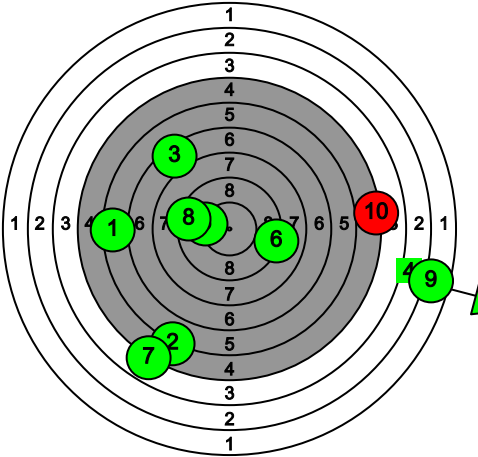

0

9.0	9.6	9.8	10.4*	8.5	9.2	10.0	10.5*	9.9	9.5	8.8	10.4*	10.3*	8.5	8.8	9.2	9.9	10.2*	10.7*	9.5
-----	-----	-----	-------	-----	-----	------	-------	-----	-----	-----	-------	-------	-----	-----	-----	-----	-------	-------	-----

1

96.7-3*

0

9.9	9.9	8.5	10.2*	9.0	9.2	10.5*	9.6	9.4	10.5*
-----	-----	-----	-------	-----	-----	-------	-----	-----	-------

Pohjanmaan kultahippujen aluekilpailu

117 Jami Mäki-Juoni

Total: 183.7-2* / 183.7-2*

7

58.7-1* 0

7

65.2-1* 0

9.3 6.5 5.6 10.4* 6.1 5.4 2.0 6.1 5.5 1.8 3.5 4.1 5.7 7.0 8.5 10.3* 7.1 5.6 7.2 6.2

7

59.8-0* 0

6.2 5.8 7.3 0.0 9.9 9.0 4.8 9.2 2.6 5.0

Pohjanmaan kultahippujen alueen Kauhajoki-ilpailu

121 Vilma Olkkonen

Total: 297.5-14* / 297.5-14*

5

100.0-6* 0

5

98.5-4* 0

9.3 | 10.3* | 10.2* | 9.9 | 10.2* | 10.2* | 9.7 | 10.2* | 9.7 | 10.3* | 10.2* | 10.4* | 10.0 | 10.0 | 10.2* | 9.6 | 8.4 | 9.3 | 10.6* | 9.8