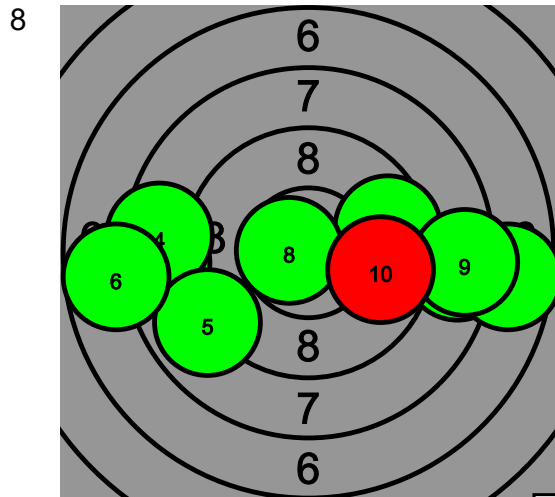

12

92-0* 95.5

9 9 10 10 10 9 9 9 9 8

Pohjanmaan kultahippujen alueen Kauhajoki-ilpailu

104 Jeremias Knuuti

Total: 272.7-4* / 272.7-4*

92.2-2*

93.0-1*

9.6 | 10.2* | 9.3 | 9.5 | 9.0 | 10.1 | 5.9 | 10.5* | 9.6 | 8.5

9.7 | 8.9 | 7.9 | 9.3 | 9.8 | 10.3* | 9.6 | 10.0 | 8.8 | 8.7

87.5-1*

8.4 | 8.4 | 7.6 | 8.4 | 8.9 | 7.7 | 9.5 | 10.6* | 8.3 | 9.7

Pohjanmaan kultahippujen alueen Kauhajoki-ilpailu