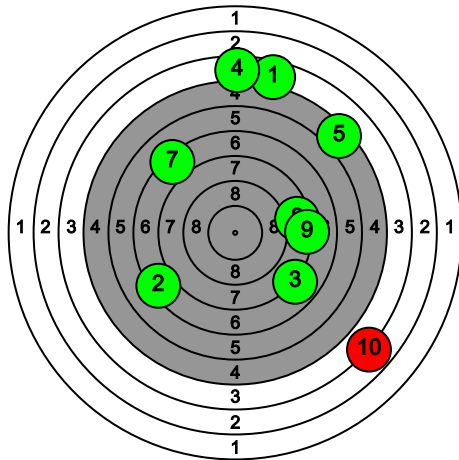

6

0

102.6-7*

0

10.5*	10.9*	10.4*	10.4*	9.8	10.1	10.1	10.7*	9.6	10.1	10.0	10.5*	9.7	9.8	10.5*	10.7*	10.3*	10.4*	10.3*	10.4*
-------	-------	-------	-------	-----	------	------	-------	-----	------	------	-------	-----	-----	-------	-------	-------	-------	-------	-------

Pohjanmaan kultahippujen aluekilpailu

231 Elias Uusi-Äijö

Total: 193.4-0* / 193.4-0*

1

70.6-0* 0

1

56.4-0* 0

4.5 8.1 9.0 7.9 3.4 8.6 5.9 8.5 9.0 5.7 4.5 7.2 7.8 4.4 5.2 0.0 7.1 8.4 8.0 3.8

1

66.4-0* 0

2.8 6.0 9.3 7.5 7.9 3.3 8.1 5.5 6.2 9.8

Pohjanmaan kultahippujen aluekilpailu

232 Topias Uusi-Äijö

Total: 133.3-2* / 133.3-2*

62.5-1* 0

70.8-1* 0

5.6 6.4 7.5 3.8 5.4 4.9 5.0 10.4* 8.0 5.5 7.9 4.5 9.2 10.4* 9.1 4.7 6.2 5.4 8.2 5.2