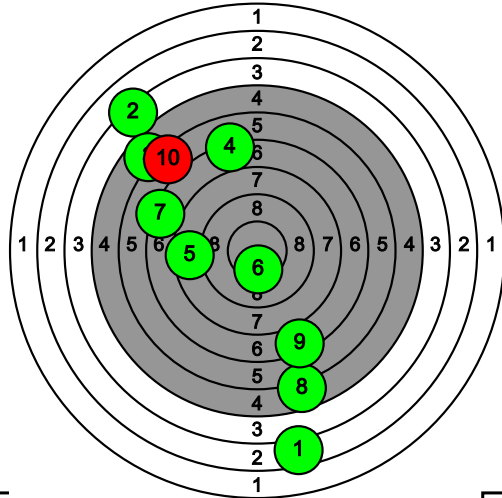

0

9.0	9.6	9.8	10.4*	8.5	9.2	10.0	10.5*	9.9	9.5	8.8	10.4*	10.3*	8.5	8.8	9.2	9.9	10.2*	10.7*	9.5
-----	-----	-----	-------	-----	-----	------	-------	-----	-----	-----	-------	-------	-----	-----	-----	-----	-------	-------	-----

1

96.7-3*

0

9.9	9.9	8.5	10.2*	9.0	9.2	10.5*	9.6	9.4	10.5*
-----	-----	-----	-------	-----	-----	-------	-----	-----	-------

Pohjanmaan kultahippujen aluekilpailu

117 Jami Mäki-Juoni

Total: 183.7-2* / 183.7-2*

7

58.7-1* 0

7

65.2-1* 0

9.3 6.5 5.6 10.4* 6.1 5.4 2.0 6.1 5.5 1.8 3.5 4.1 5.7 7.0 8.5 10.3* 7.1 5.6 7.2 6.2

7

59.8-0* 0

6.2 5.8 7.3 0.0 9.9 9.0 4.8 9.2 2.6 5.0