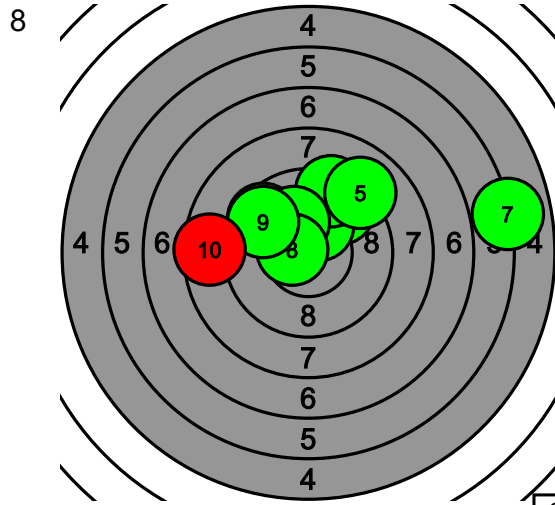

12

92-0* 95.5

9 9 10 10 10 9 9 9 9 8

Pohjanmaan kultahippujen alueen Kauhajoki-ilpailu

104 Jeremias Knuuti

Total: 272.7-4* / 272.7-4*

92.2-2*

93.0-1*

9.6 | 10.2* | 9.3 | 9.5 | 9.0 | 10.1 | 5.9 | 10.5* | 9.6 | 8.5

9.7 | 8.9 | 7.9 | 9.3 | 9.8 | 10.3* | 9.6 | 10.0 | 8.8 | 8.7

87.5-1*

8.4 | 8.4 | 7.6 | 8.4 | 8.9 | 7.7 | 9.5 | 10.6* | 8.3 | 9.7

Pohjanmaan kultahippujen alueen Kauhajoki-ilpailu