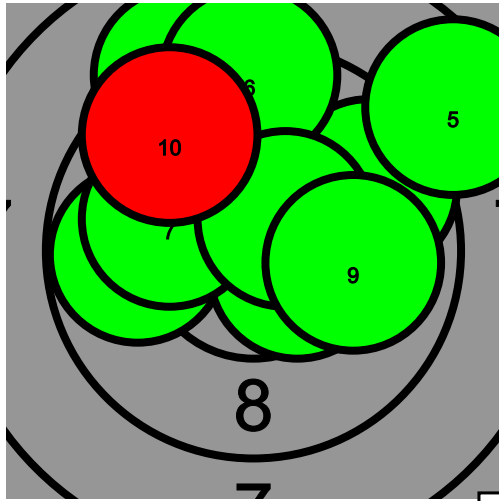

Pohjanmaan kultahippujen aluekilpailu

116 Petrus Moilanen

Total: 289.4-9* / 289.4-9*

1

96.4-2*

1